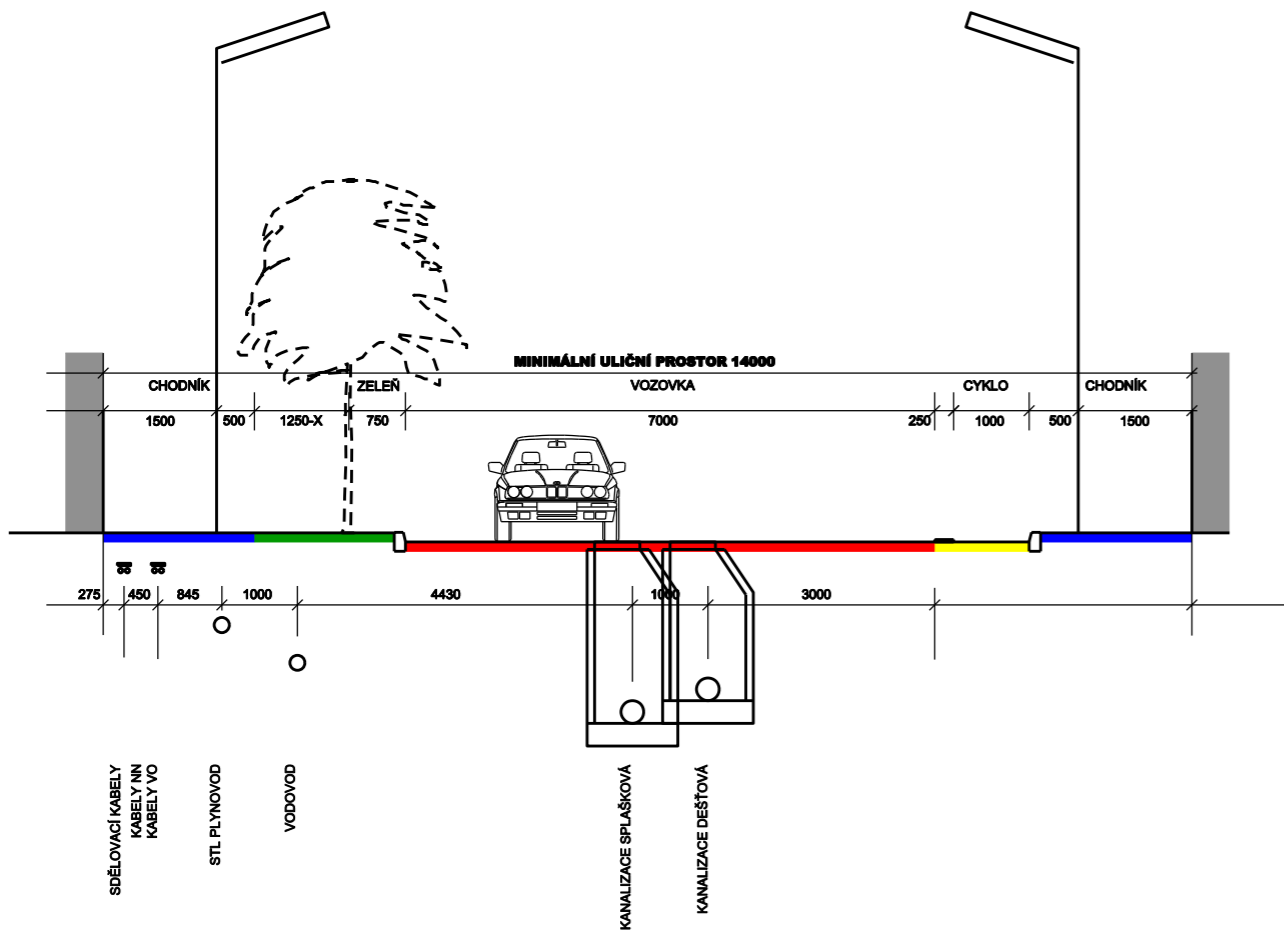

**CHARAKTERISTICKÝ PŘÍČNÝ ŘEZ KOMUNIKACÍ 1:100  
ULIČNÍ PROFIL "D" OBOUSMĚRNA - NOVÉ OBYTNÉ ULICE**

**CHARAKTERISTICKÝ PŘÍČNÝ ŘEZ KOMUNIKACÍ 1:100  
ULIČNÍ PROFIL "C" - SLADOVNICKÁ PODEL SCVK**

**CHARAKTERISTICKÝ PŘÍČNÝ ŘEZ KOMUNIKACÍ 1:100  
ULIČNÍ PROFIL "B" - TANVALDSKÁ**

**CHARAKTERISTICKÝ PŘÍČNÝ ŘEZ KOMUNIKACÍ 1:100  
ULIČNÍ PROFIL "C" - SLADOVNICKÁ PODEL RD**