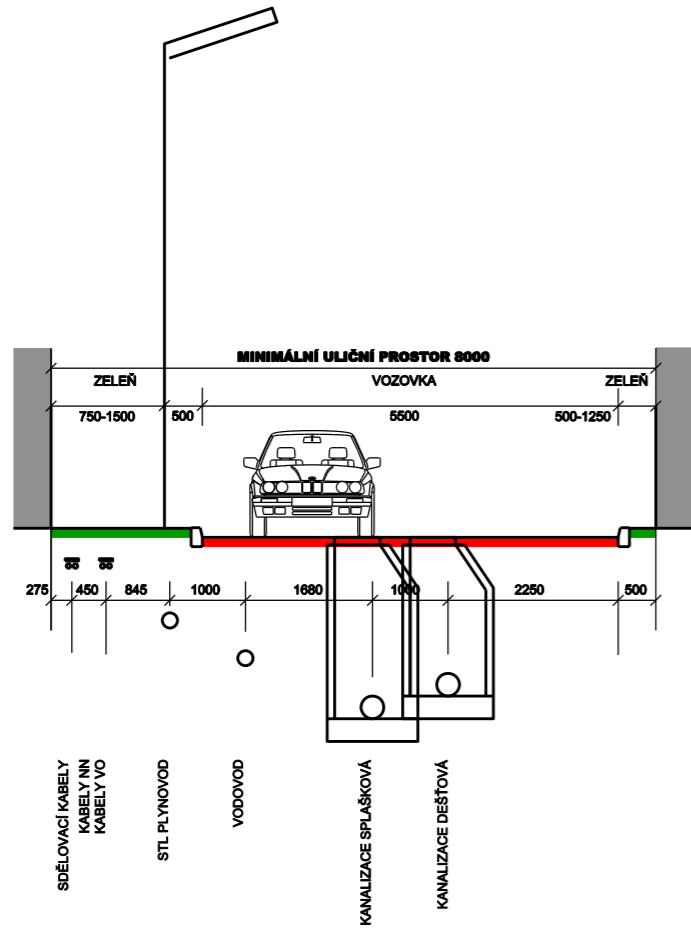

**CHARAKTERISTICKÝ PŘÍČNÝ ŘEZ KOMUNIKACÍ 1:100  
ULIČNÍ PROFIL "D" OBOUSMĚRNA - NOVÉ OBYTNÉ ULICE**

**CHARAKTERISTICKÝ PŘÍČNÝ ŘEZ KOMUNIKACÍ 1:100  
ULIČNÍ PROFIL "C" - SLADOVNICKÁ PODEL SCVK**

**CHARAKTERISTICKÝ PŘÍČNÝ ŘEZ KOMUNIKACÍ 1:100  
ULIČNÍ PROFIL "B" - TANVALDSKÁ**

**CHARAKTERISTICKÝ PŘÍČNÝ ŘEZ KOMUNIKACÍ 1:100  
ULIČNÍ PROFIL "C" - SLADOVNICKÁ PODEL RD**