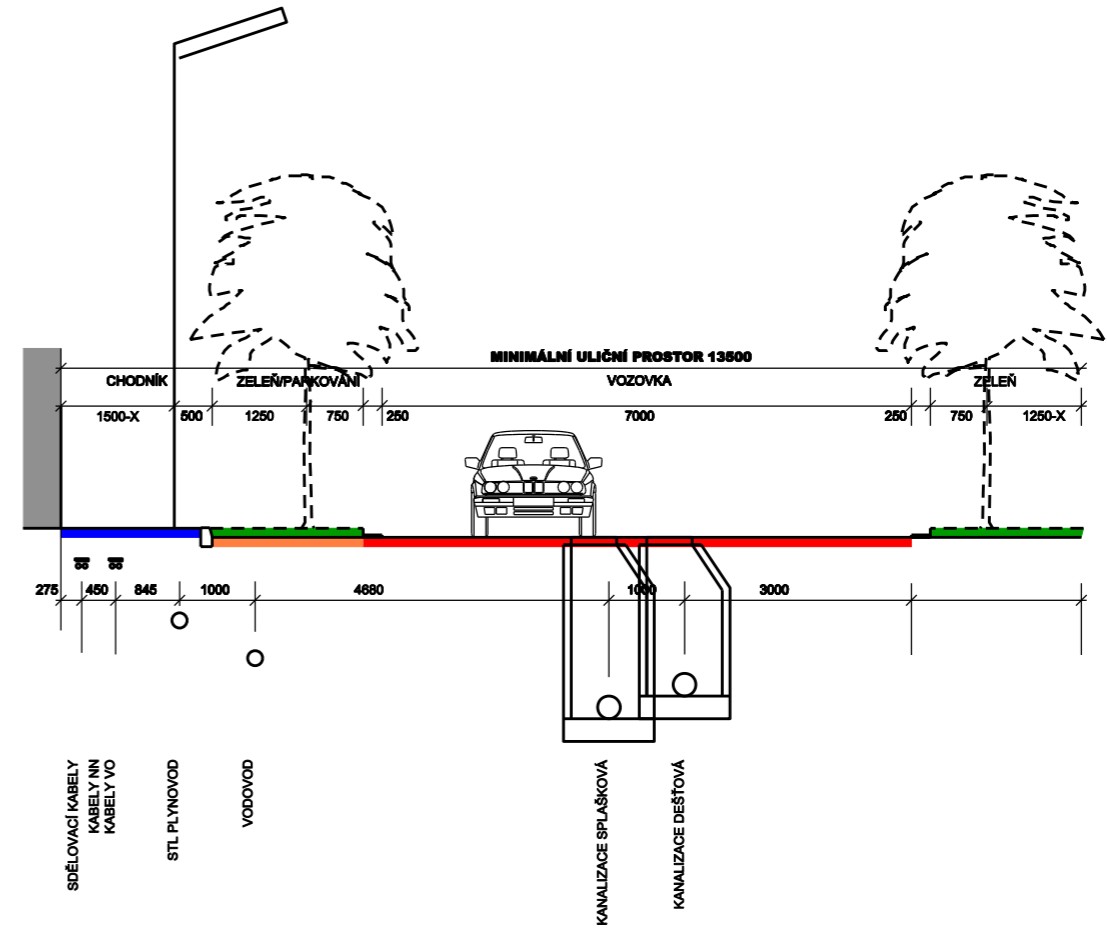

**CHARAKTERISTICKÝ PŘÍČNÝ ŘEZ KOMUNIKACÍ 1:100  
ULIČNÍ PROFIL "D" OBOUSMĚRNA - NOVÉ OBYTNÉ ULICE**

**CHARAKTERISTICKÝ PŘÍČNÝ ŘEZ KOMUNIKACÍ 1:100  
ULIČNÍ PROFIL "C" - SLADOVNICKÁ PODEL SCVK**

**CHARAKTERISTICKÝ PŘÍČNÝ ŘEZ KOMUNIKACÍ 1:100  
ULIČNÍ PROFIL "B" - TANVALDSKÁ**

**CHARAKTERISTICKÝ PŘÍČNÝ ŘEZ KOMUNIKACÍ 1:100  
ULIČNÍ PROFIL "C" - SLADOVNICKÁ PODEL RD**