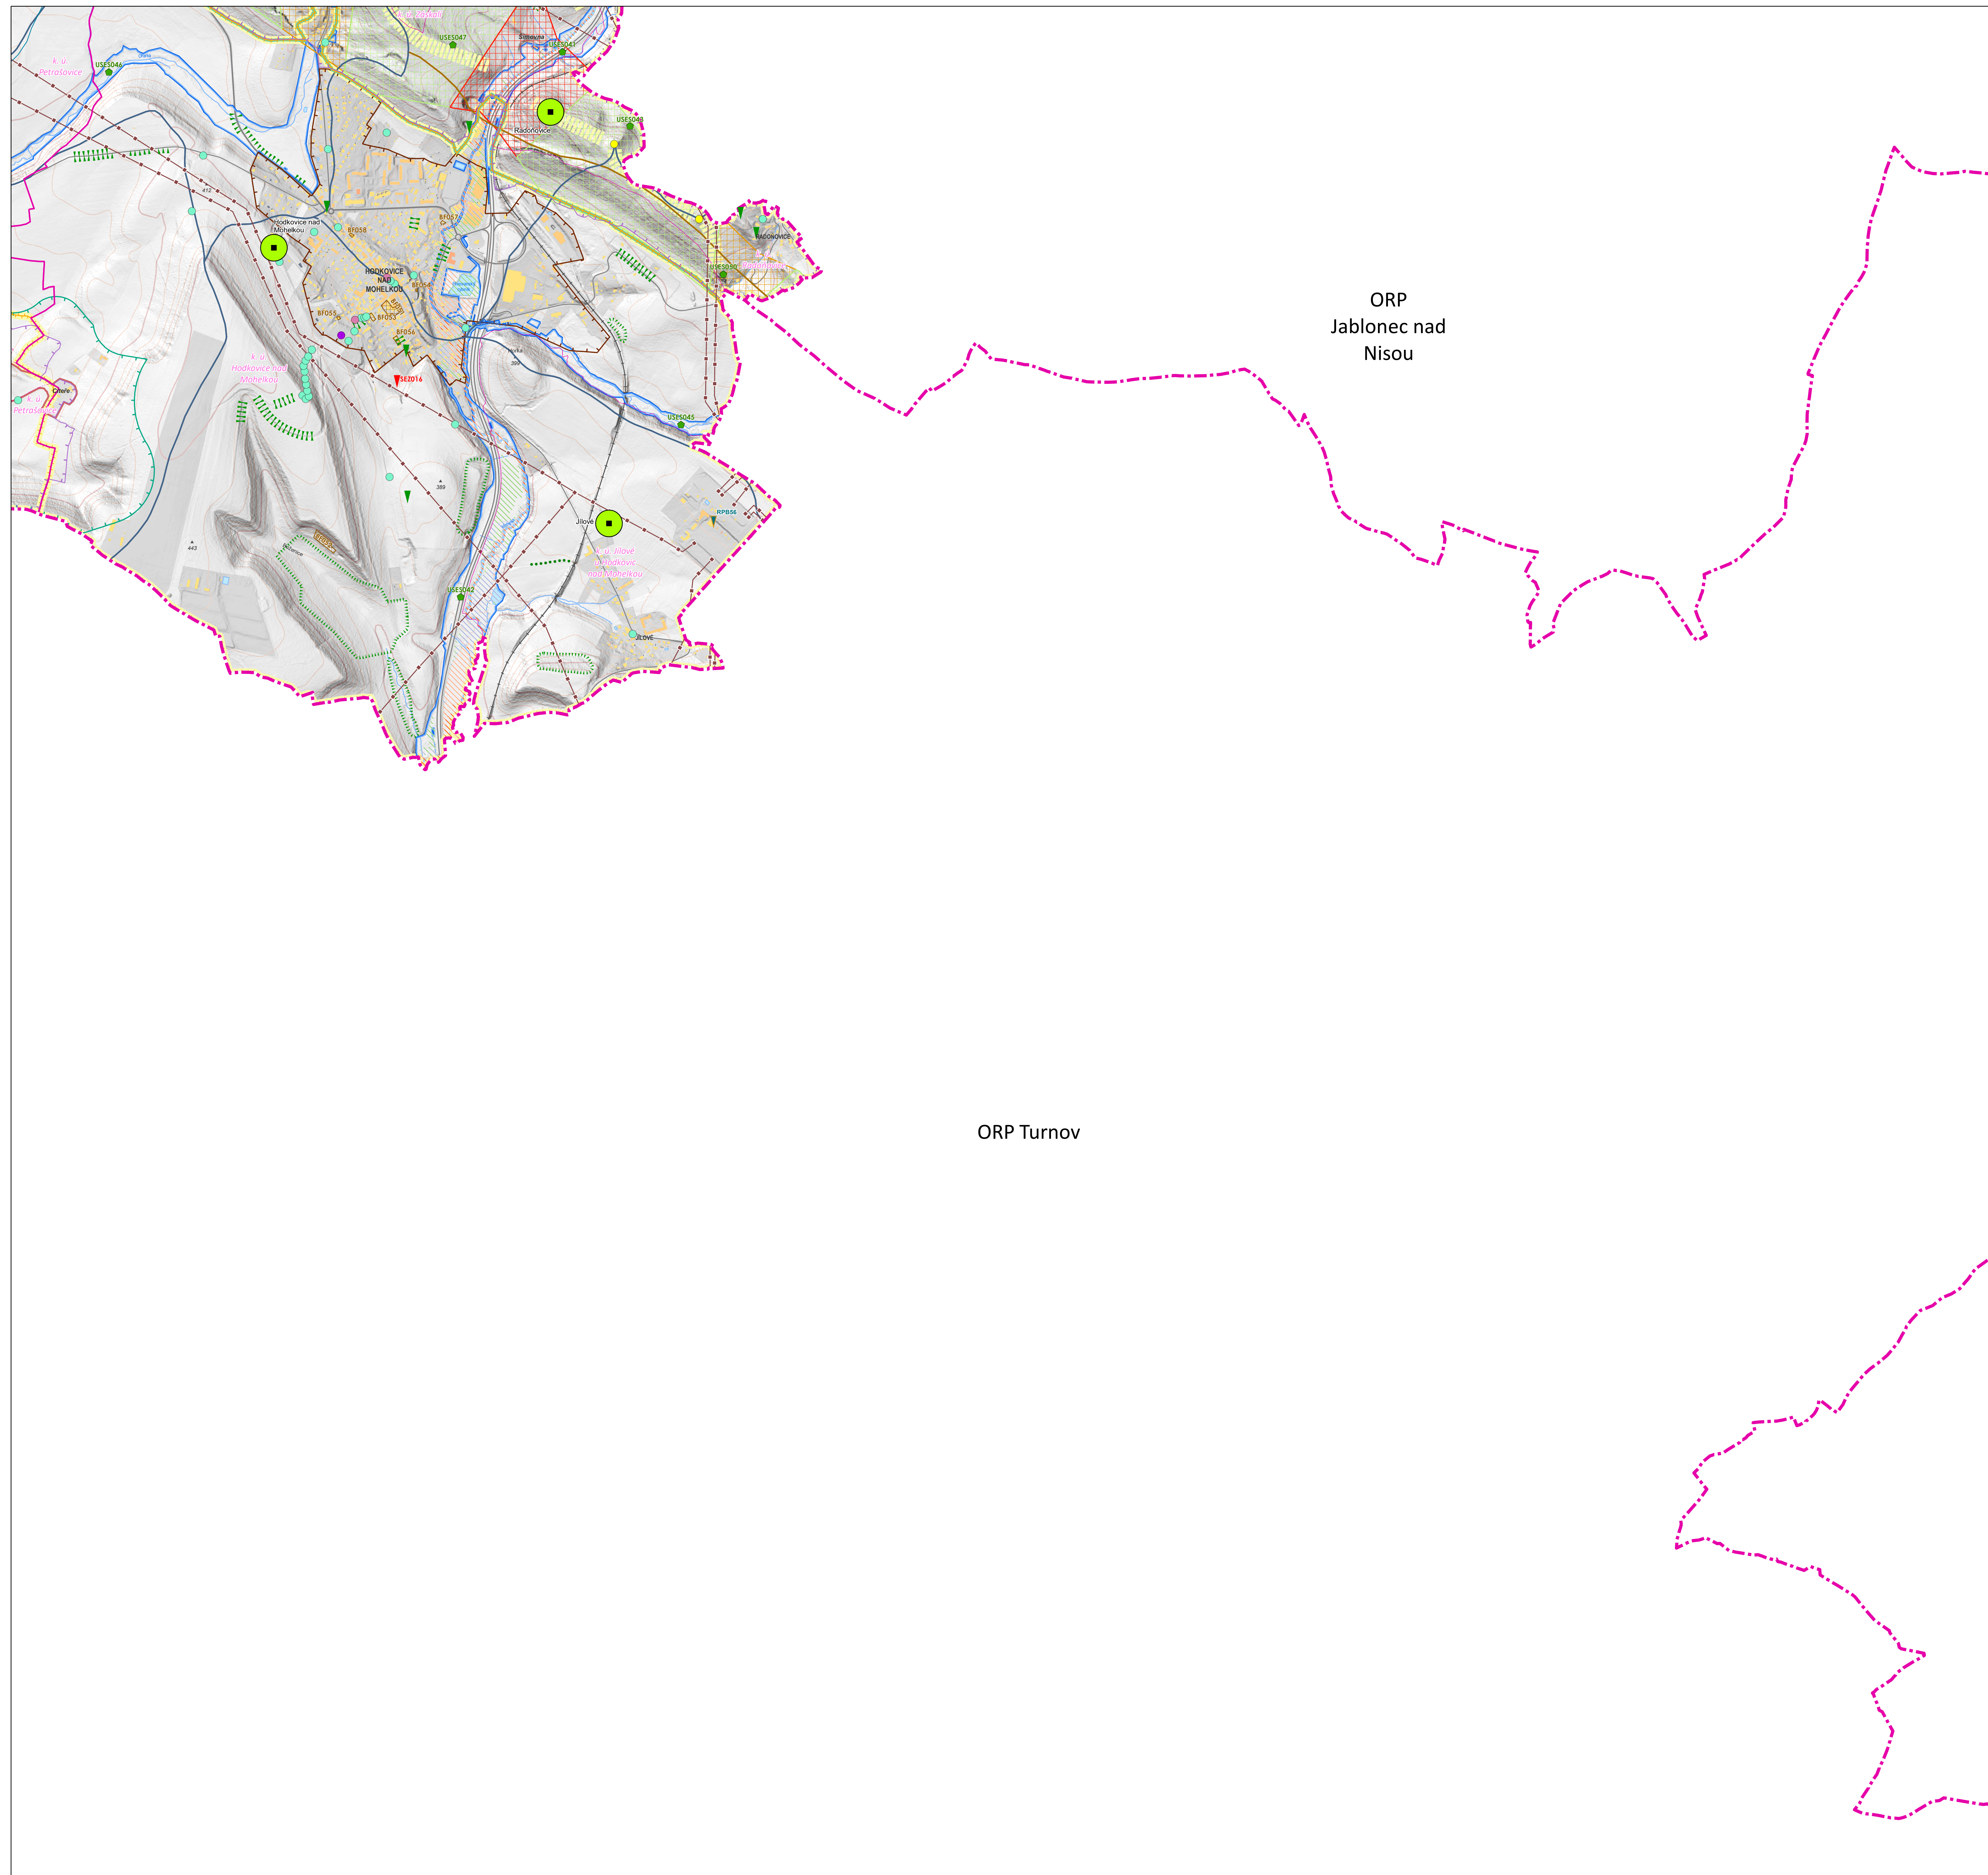

ÚZEMNÍ STUDIE KRAJINY ORP LIBEREC

3. VÝKRES JEVŮ NAVRŽENÝCH NA DOPLNĚNÍ DO ÚAP

MAPOVÝ LIST: D4

MINISTERSTVO
PRO MÍSTNÍ
ROZVOJ ČR

Liberec

plan

VRV

AT

ČVUT

1:10 000

0 0,5 1 km

ORP
Jablonec nad
Nisou

ORP Turnov