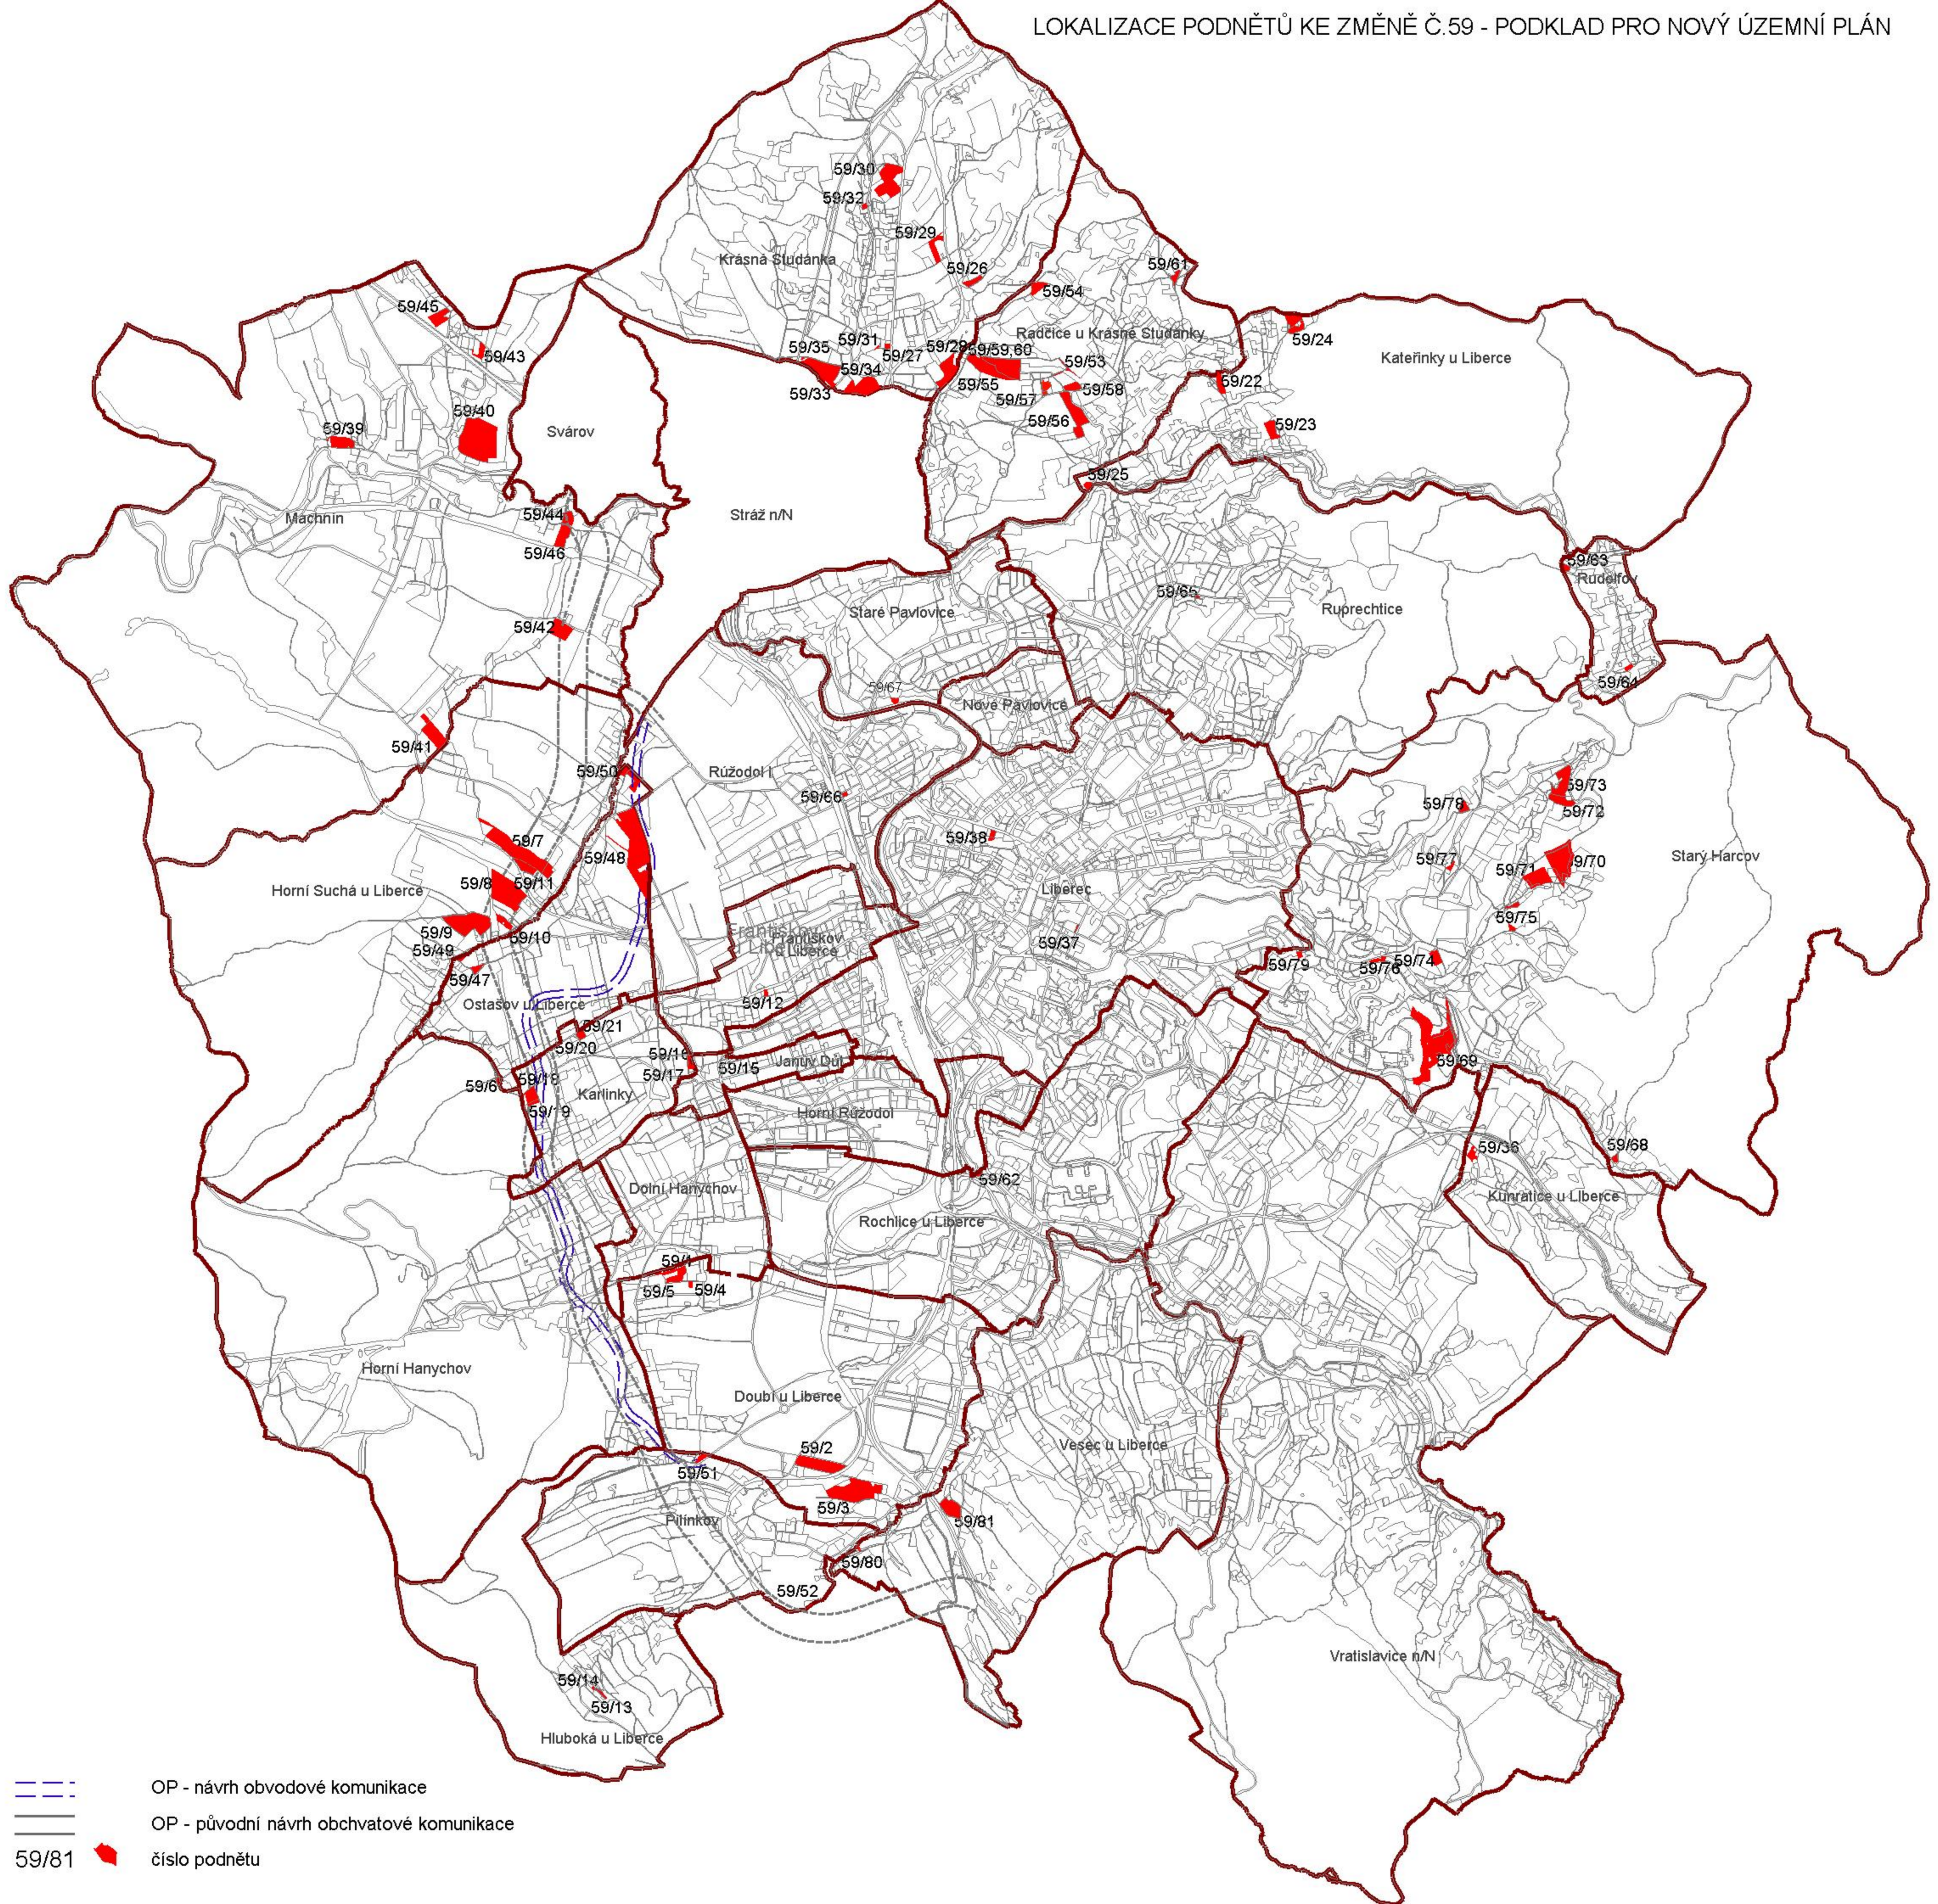

## VESEC U LIBERCE

č. podnětu	Katastrální území	Parcelní číslo	Datum podání	Stav dle platného územního plánu	Požadavek na změnu územního plánu	Pozn.
59/80	Vesec u Lbc	2166/3, 2166/23	12.12.08	plochy zahrádek a chatových osad- ZZ-zahrádky a zahrádkové osady	legalizace zahrádkářské chaty o velikosti 27 m <sup>2</sup>	
59/81	Vesec u Lbc	1526	05.01.09	plochy přírody a krajiny	bydlení	

-  OP - návrh obvodové komunikace
-  OP - původní návrh obchvatové komunikace
-  59/81 číslo podnětu