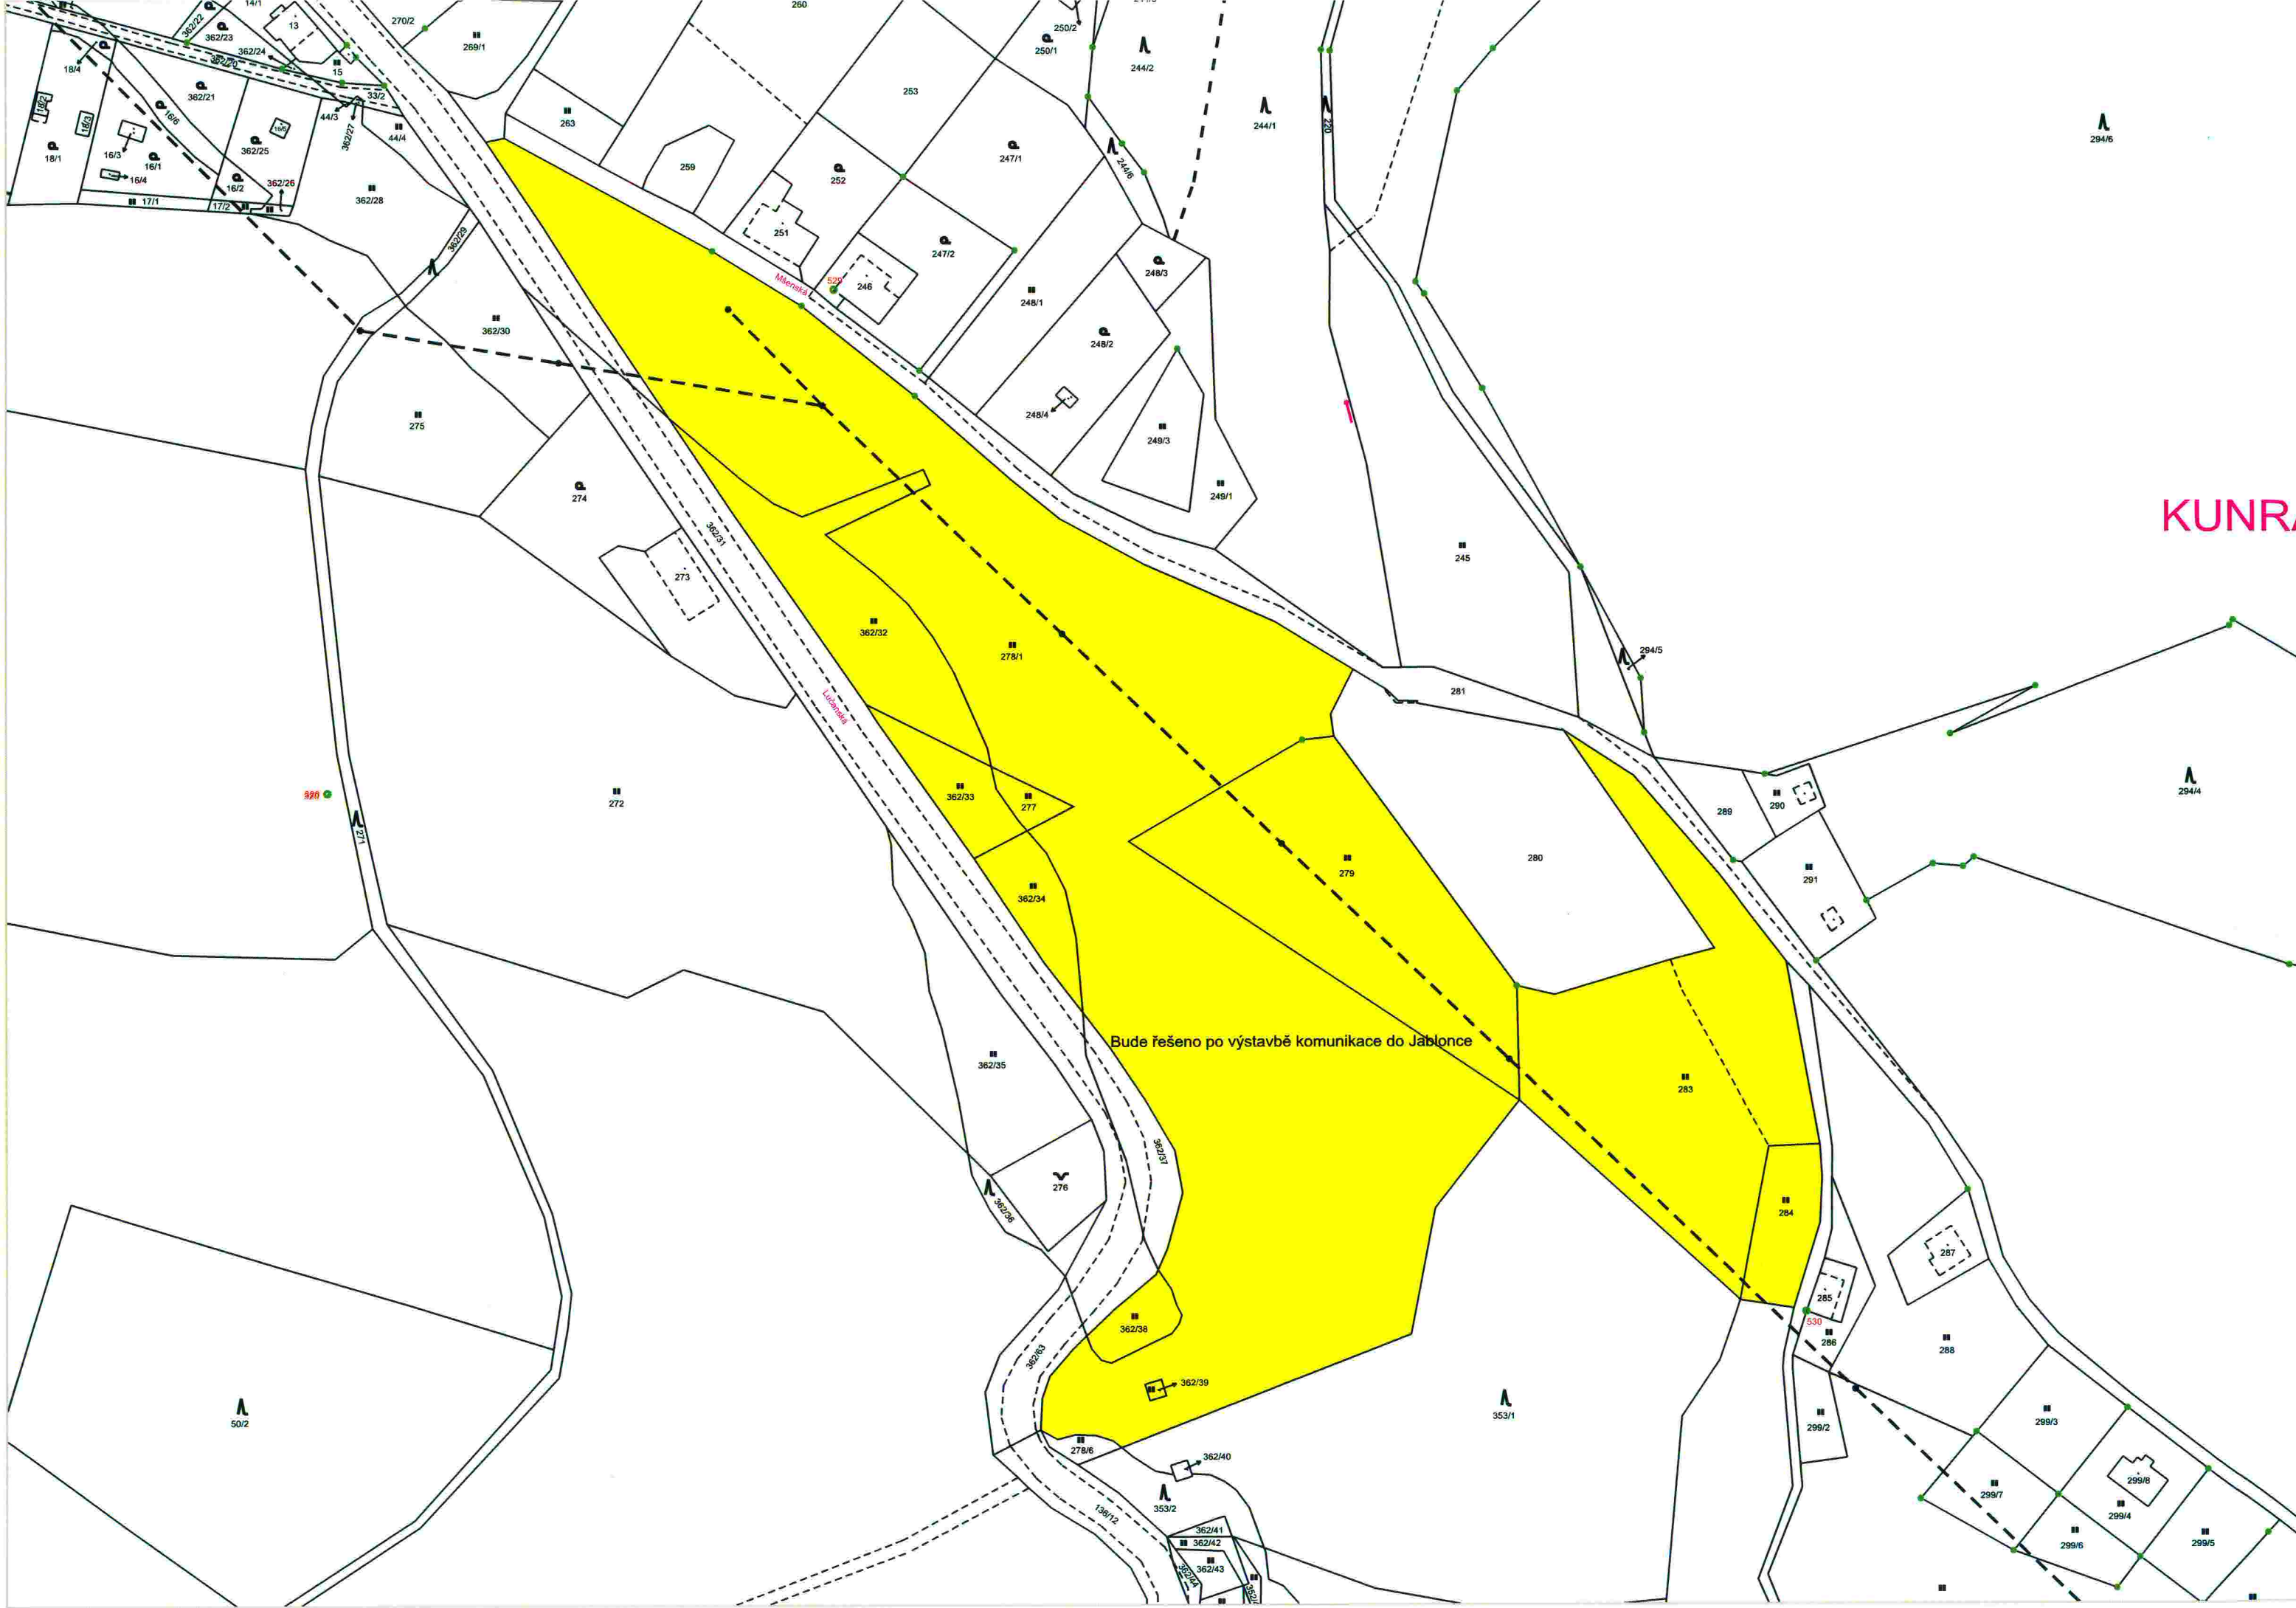

KUNRATICE U LIBERCE

KUNR

Bude řešeno po výstavbě komunikace do Jablonce

Mlýnská

Luzná

50/2

353/1

294/6

294/4

530

250/1

244/2

244/1

18/1

16/3

16/1

16/4

17/1

17/2

362/28

44/3

44/4

259

263

290

281

288

299/3

299/7

299/8