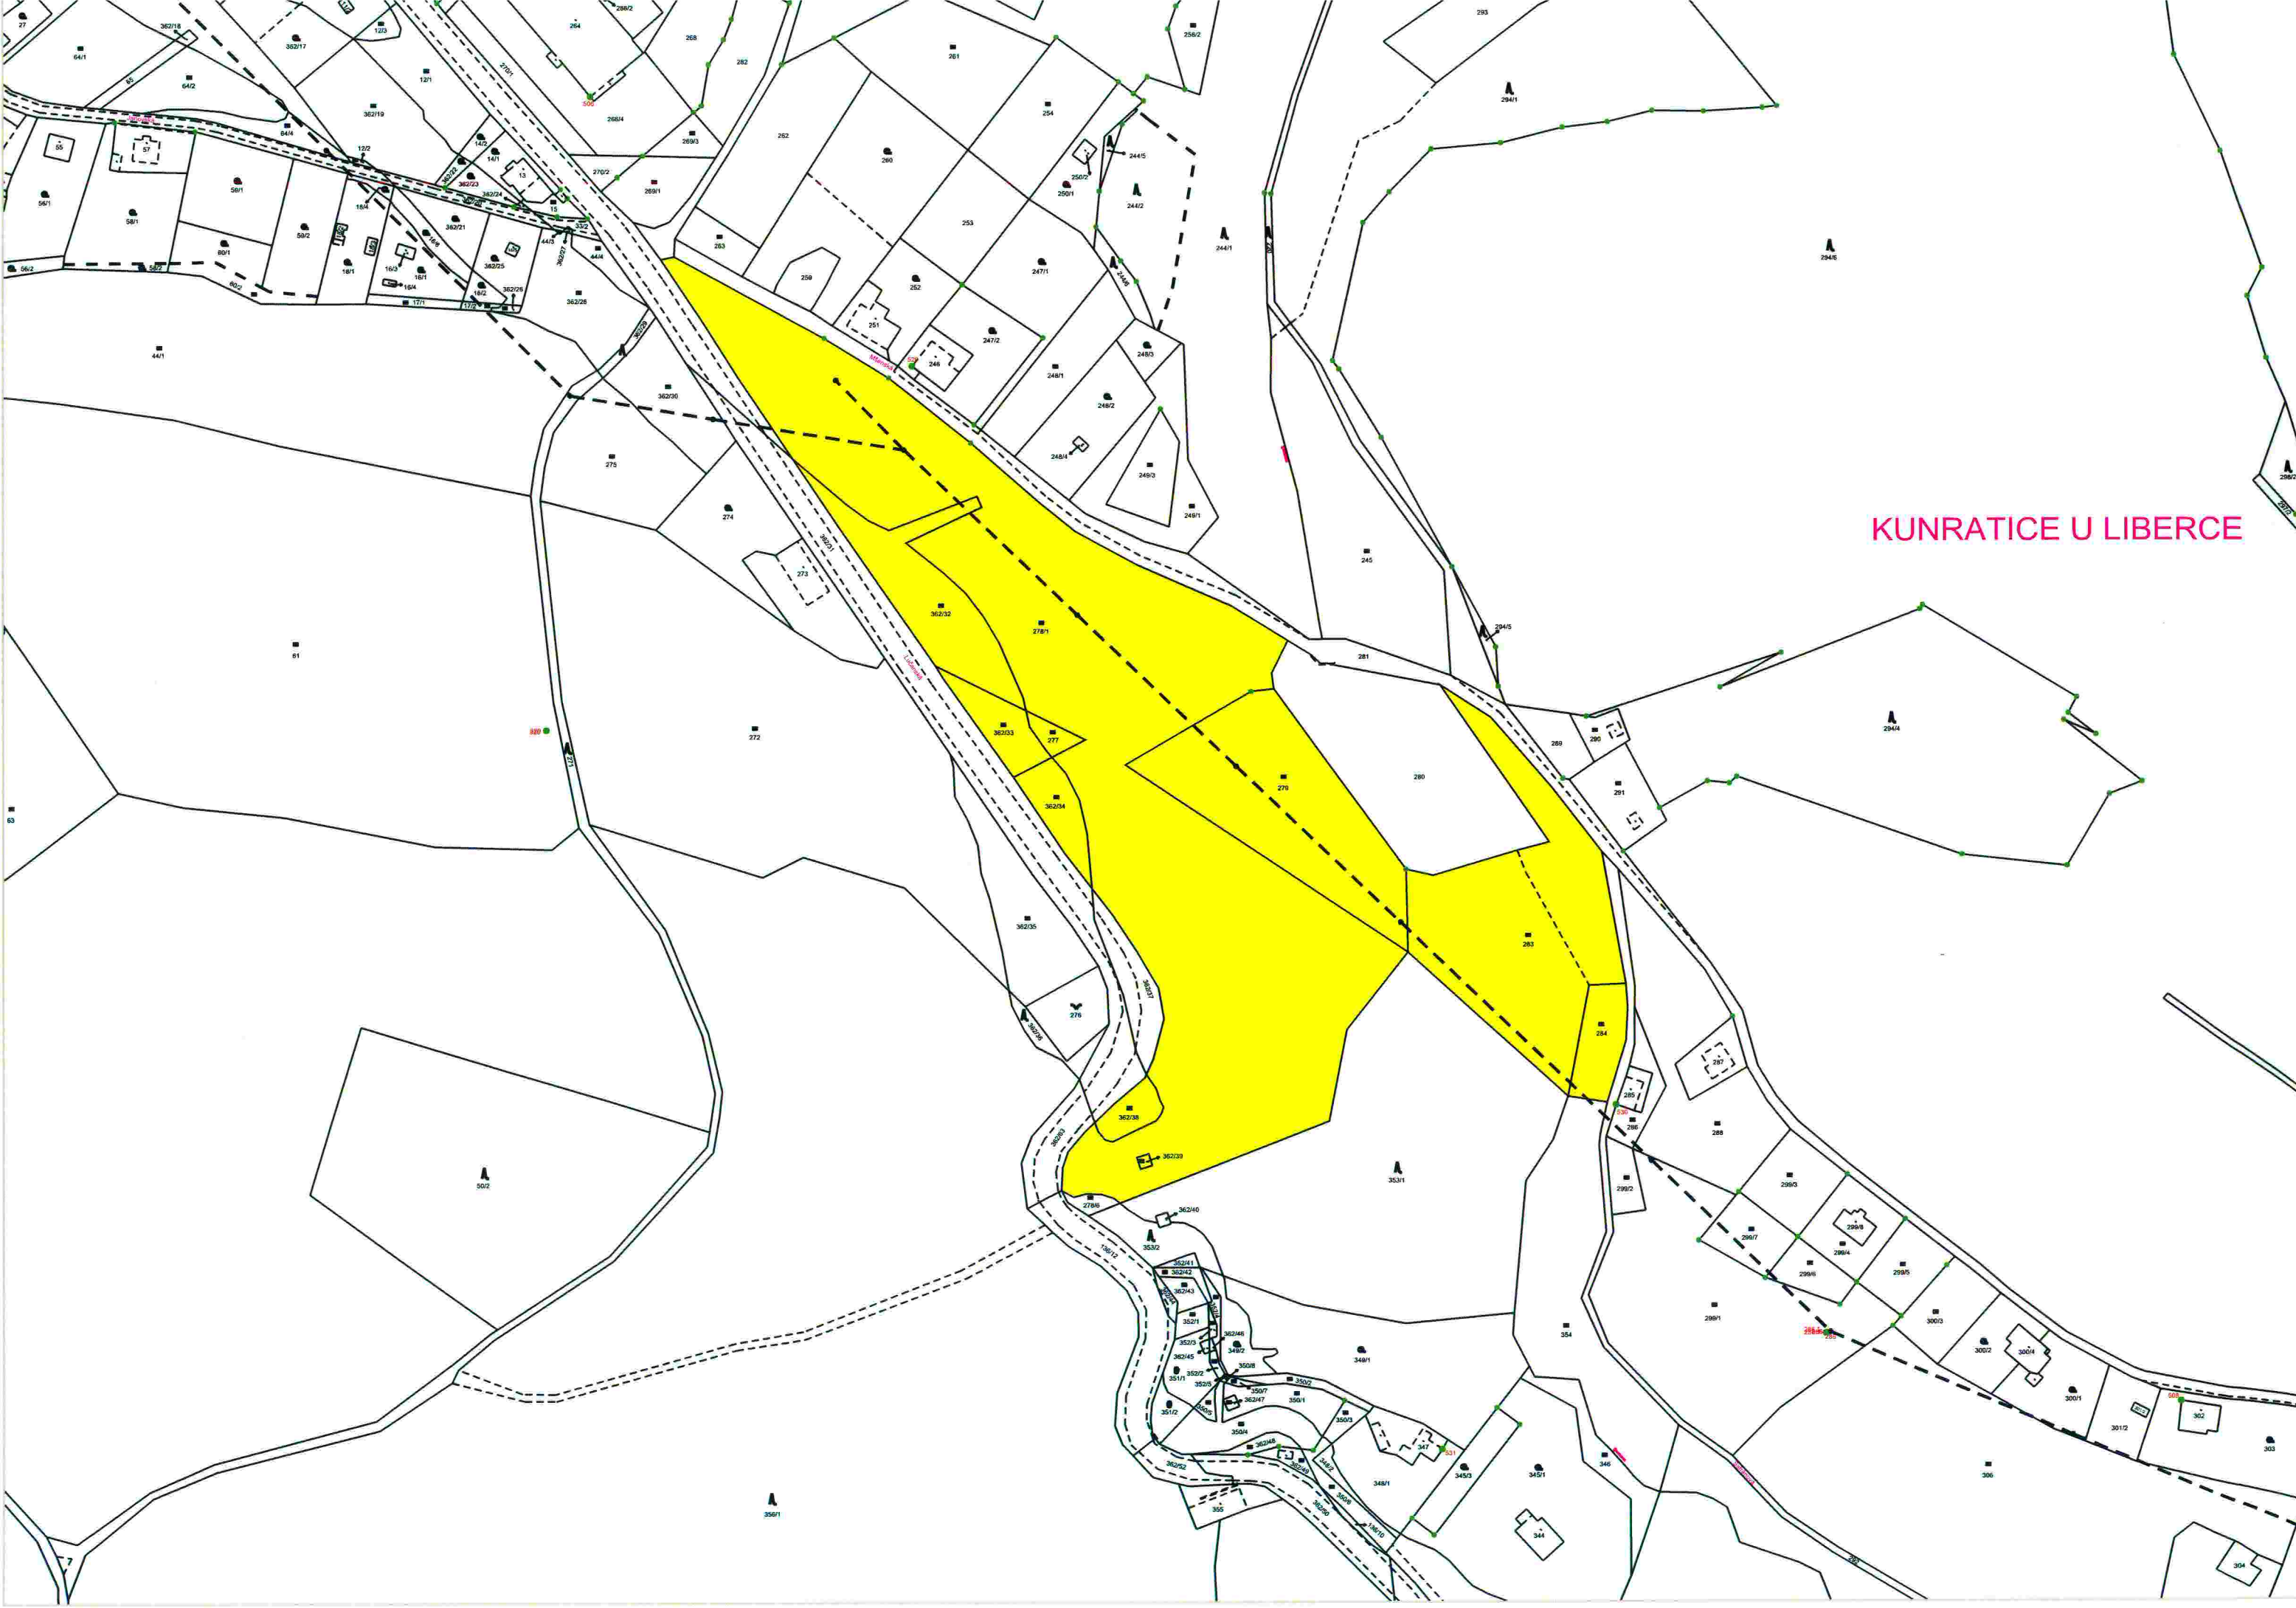

KUNRATICE U LIBERCE

KUNR

Bude řešeno po výstavbě komunikace do Jablonce

Mlýnská

Luzná

50/2

353/1

294/6

294/4

530

250/1

244/2

244/1

18/1

16/3

16/1

16/4

17/1

17/2

362/28

44/3

44/4

259

263

290

281

288

299/3

299/7

299/8