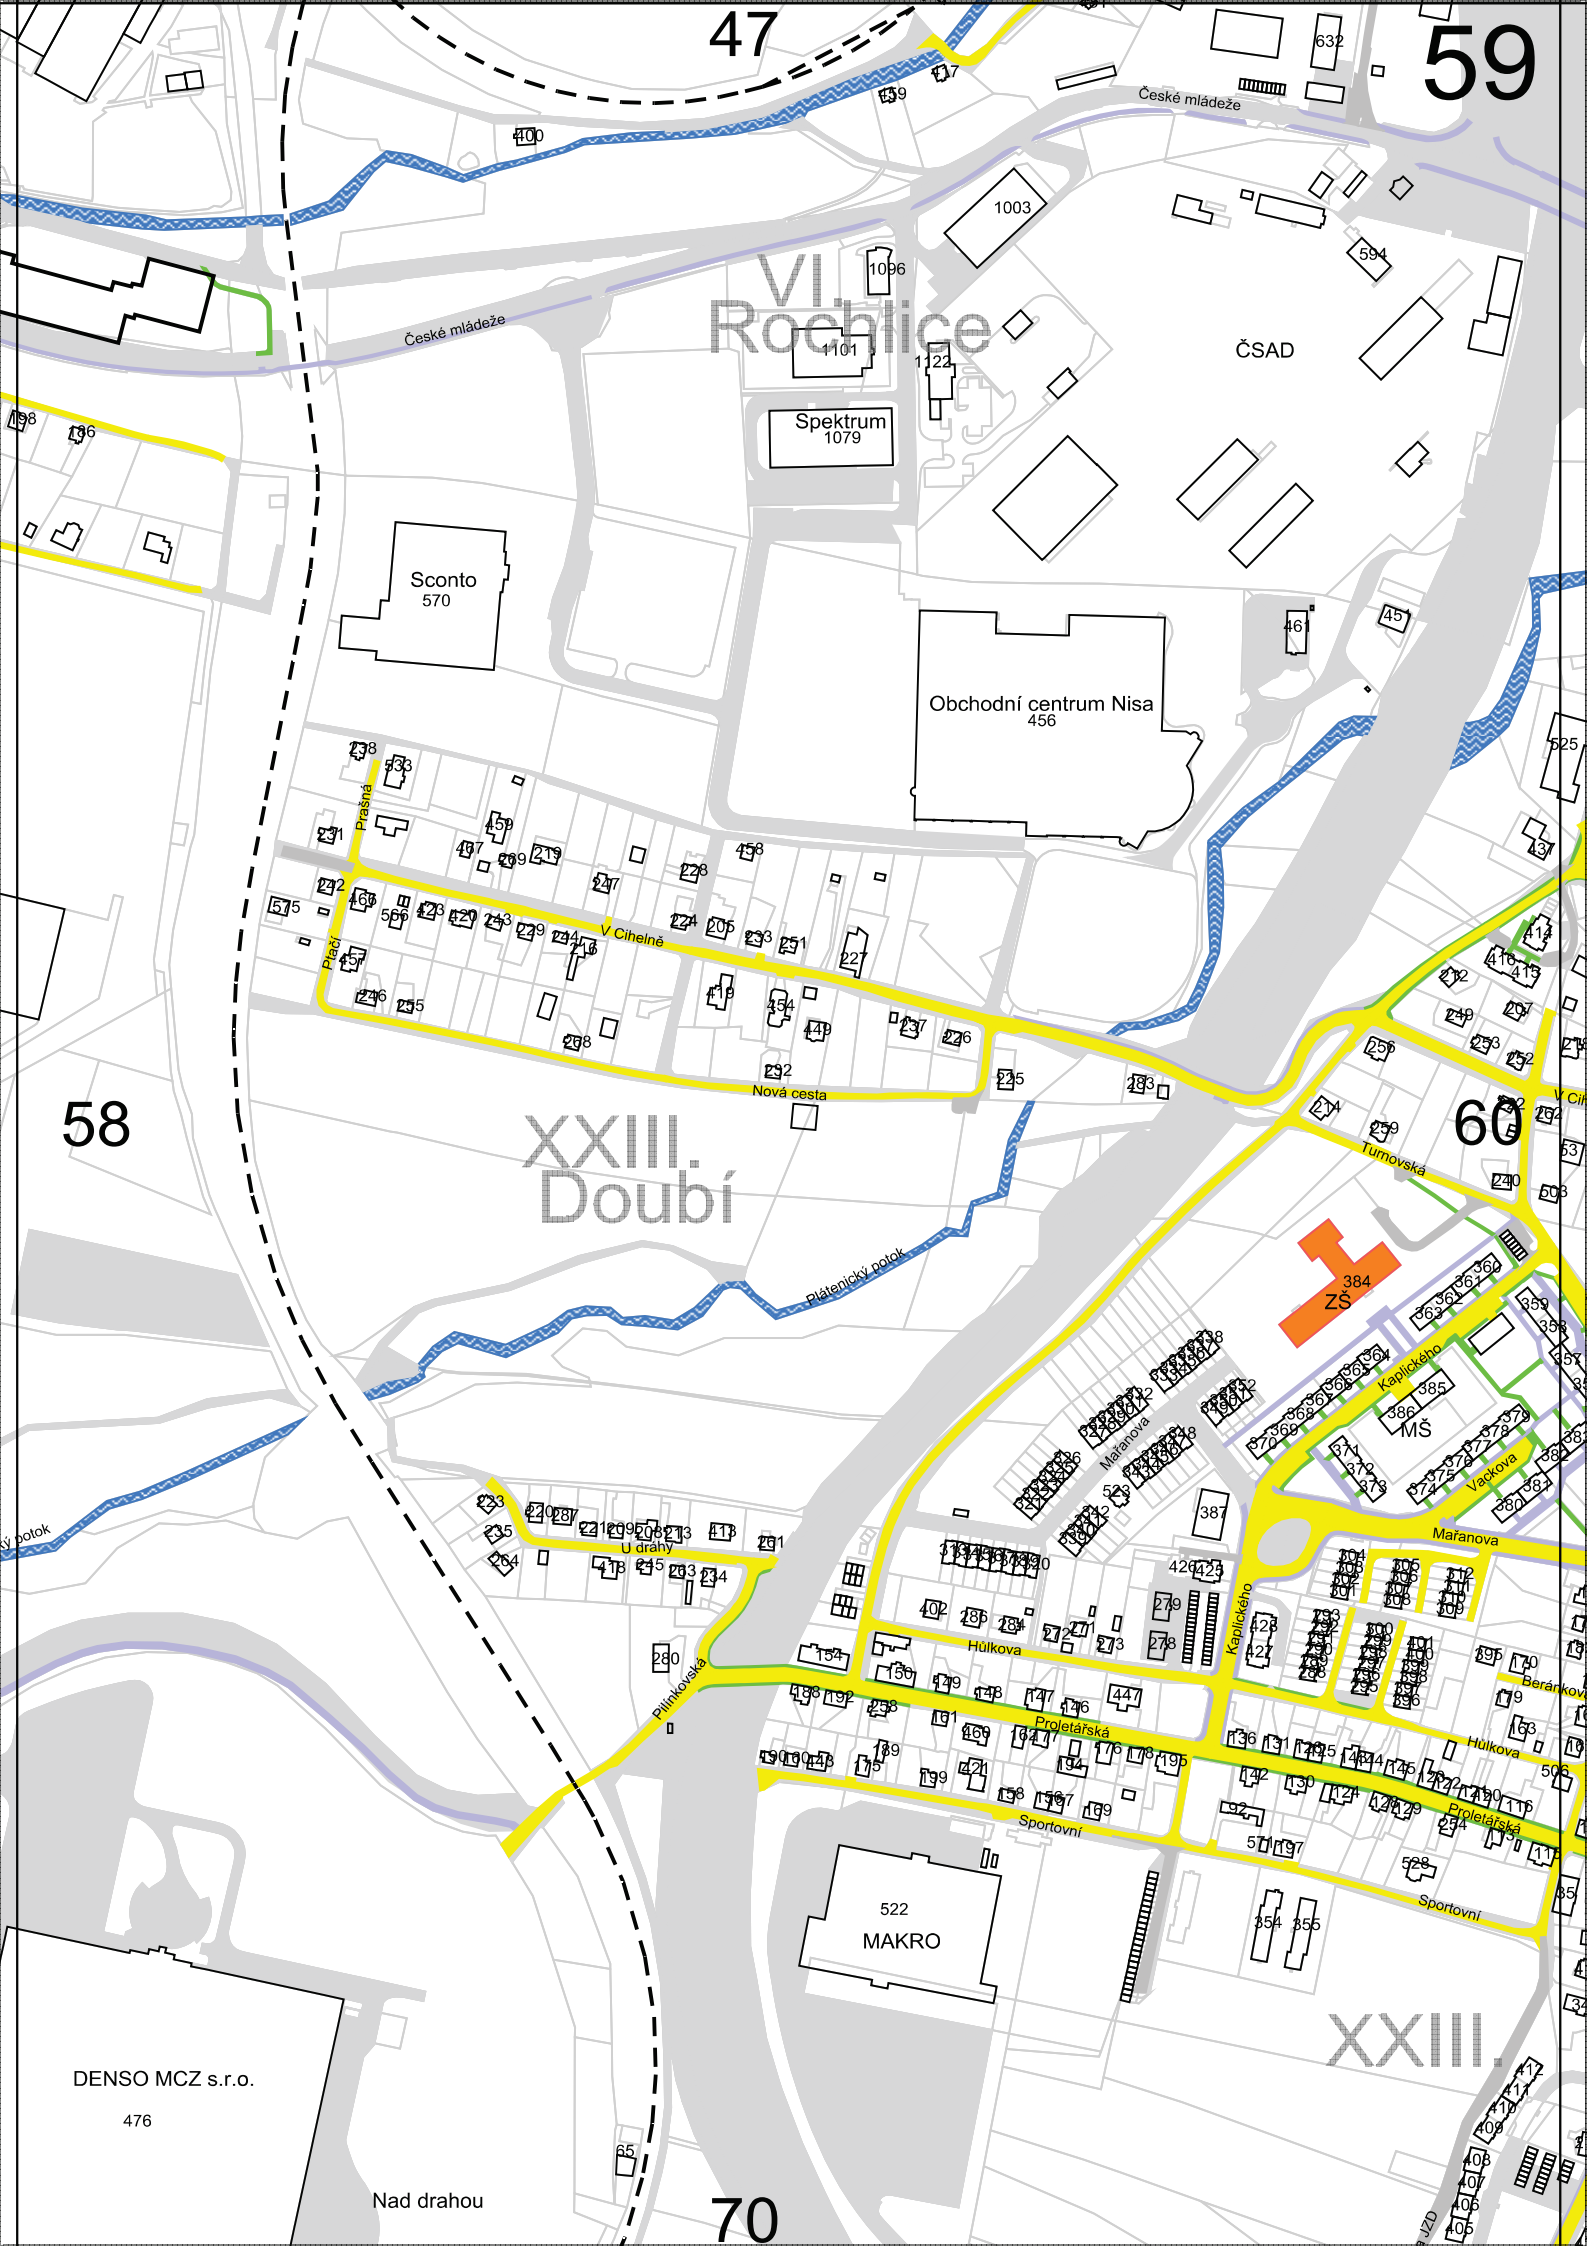

Sportovní

DENSO MCZ s.r.o.

476

Nad drahou

70

XXIII

Růžlice

60