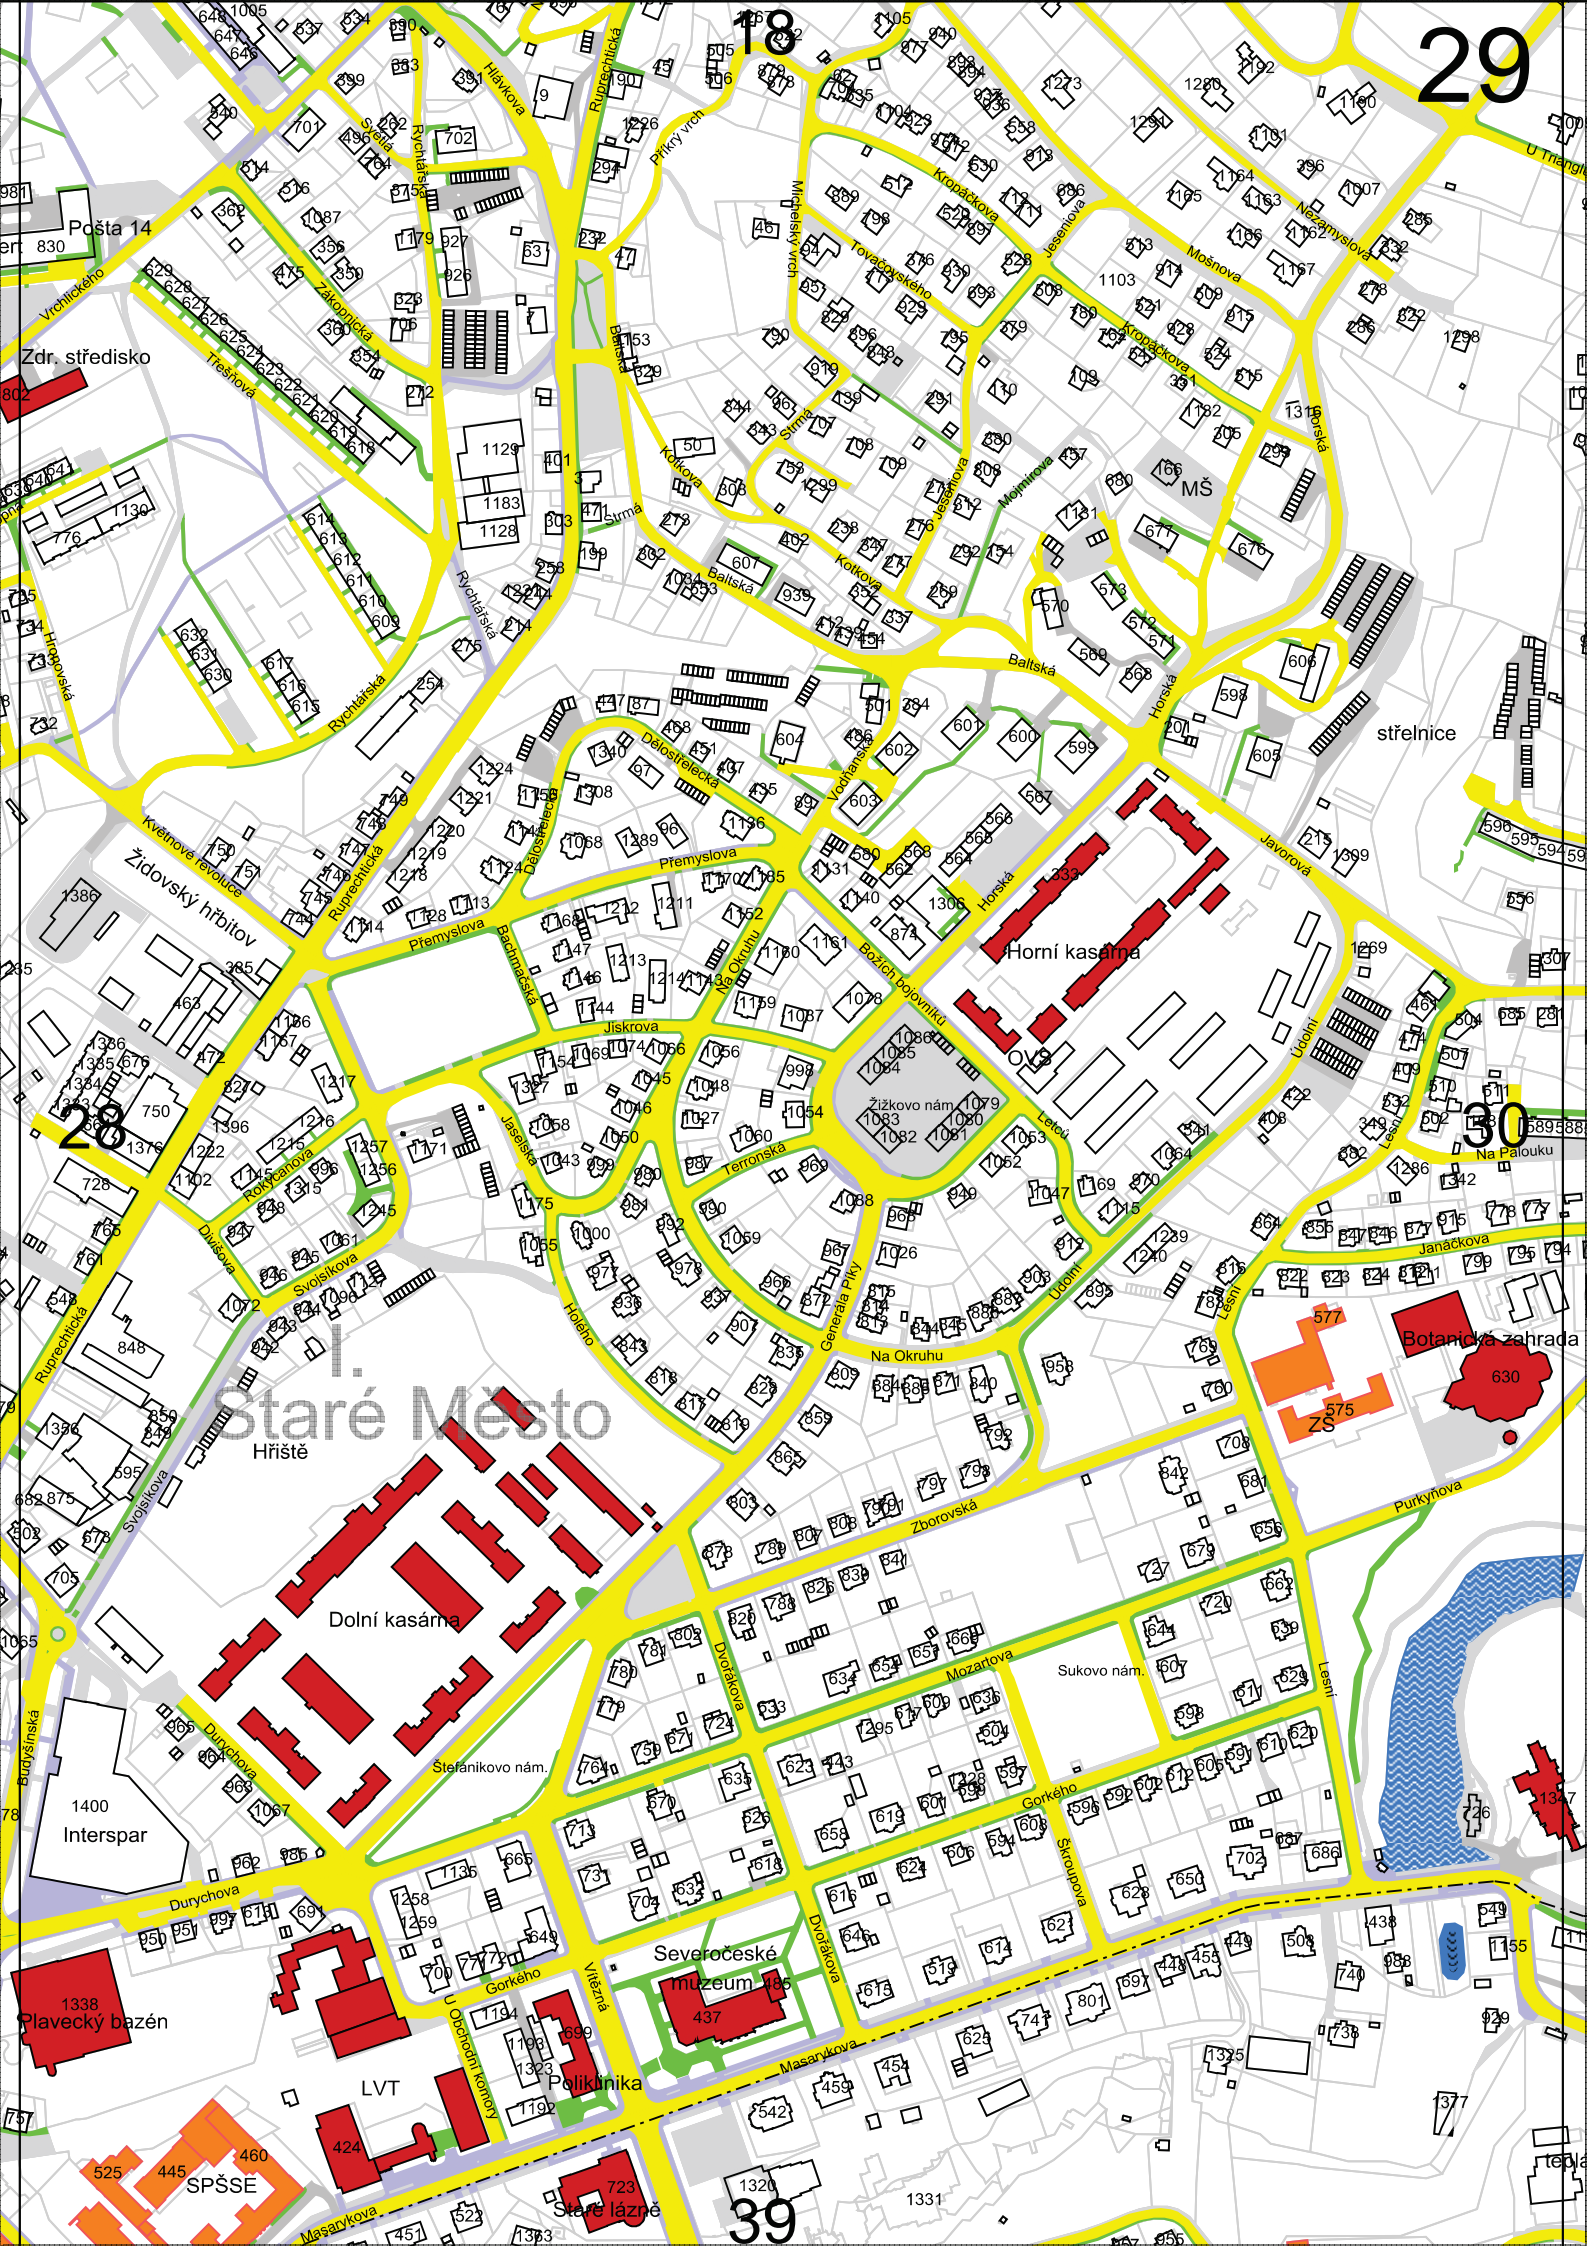

# Staré Město

Pošta 14

Zdr. středisko

Židovský hřbitov

28

Hřiště

Dolní kasárna

Interspar