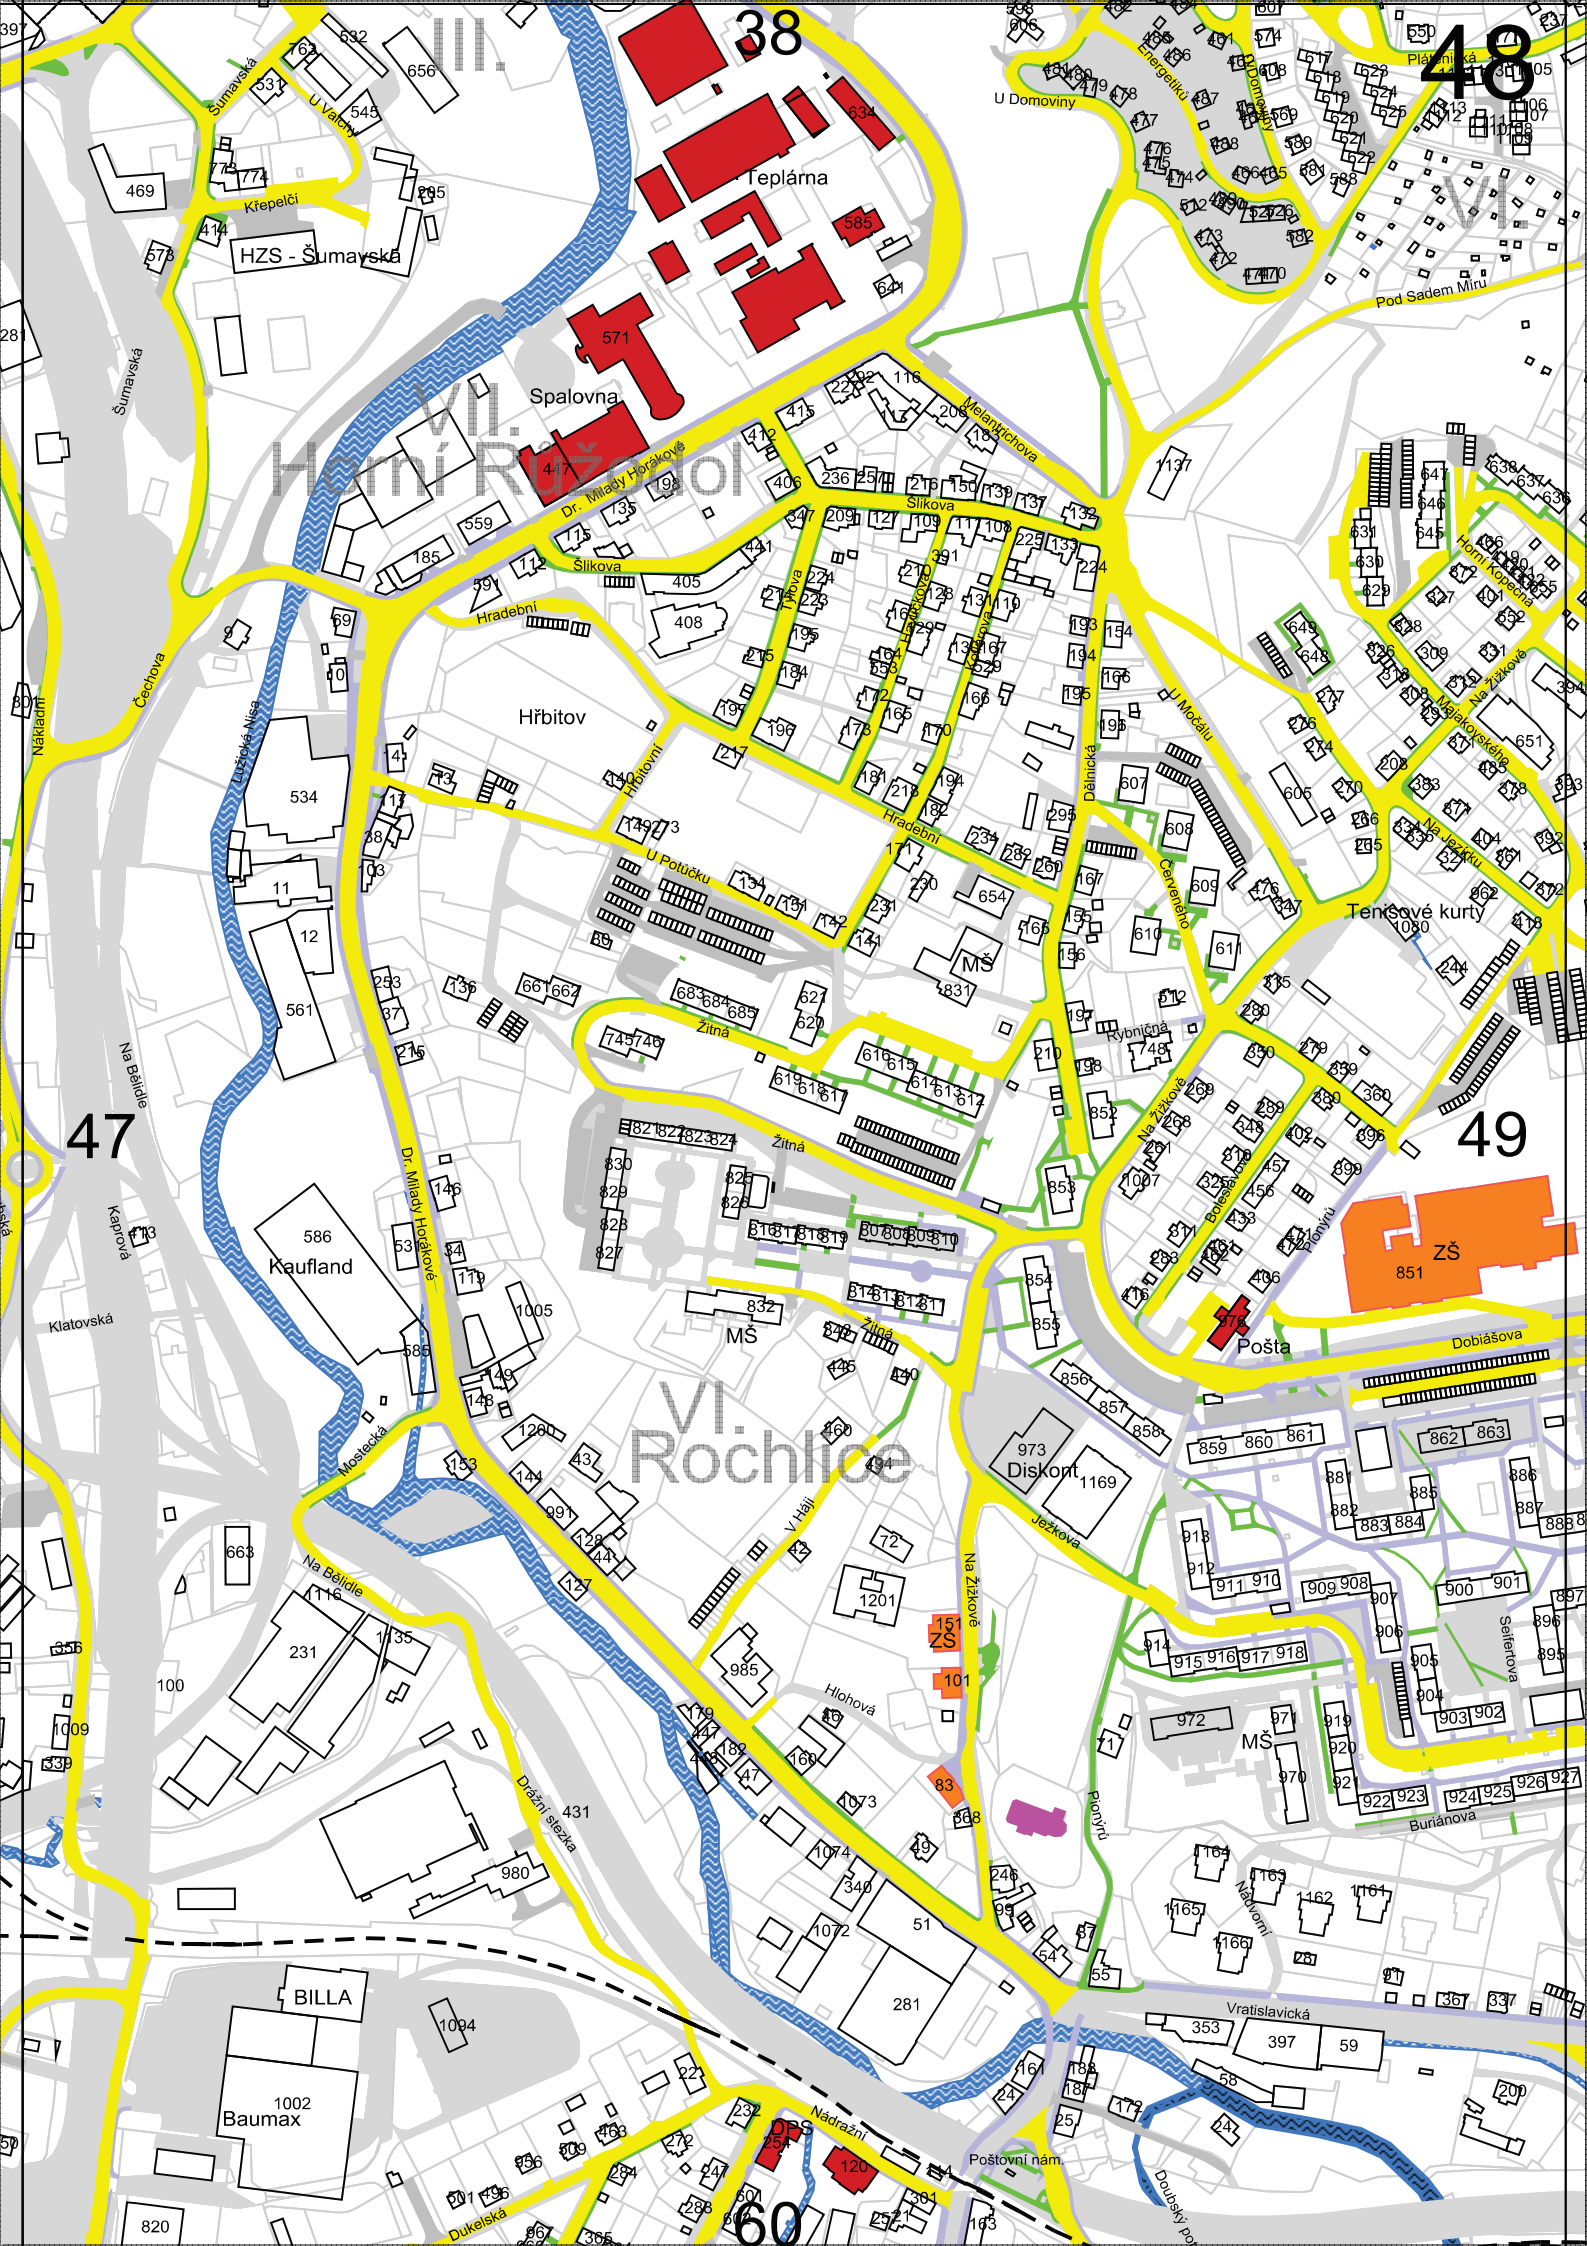

VI.
Horní Roklitz

VI.
Roklitz

47

48

49

38

60

Teplárna

Spalovna

HZS - Šumavská

Kaufland

ZŠ

Pošta

BILLA

Baumax

60