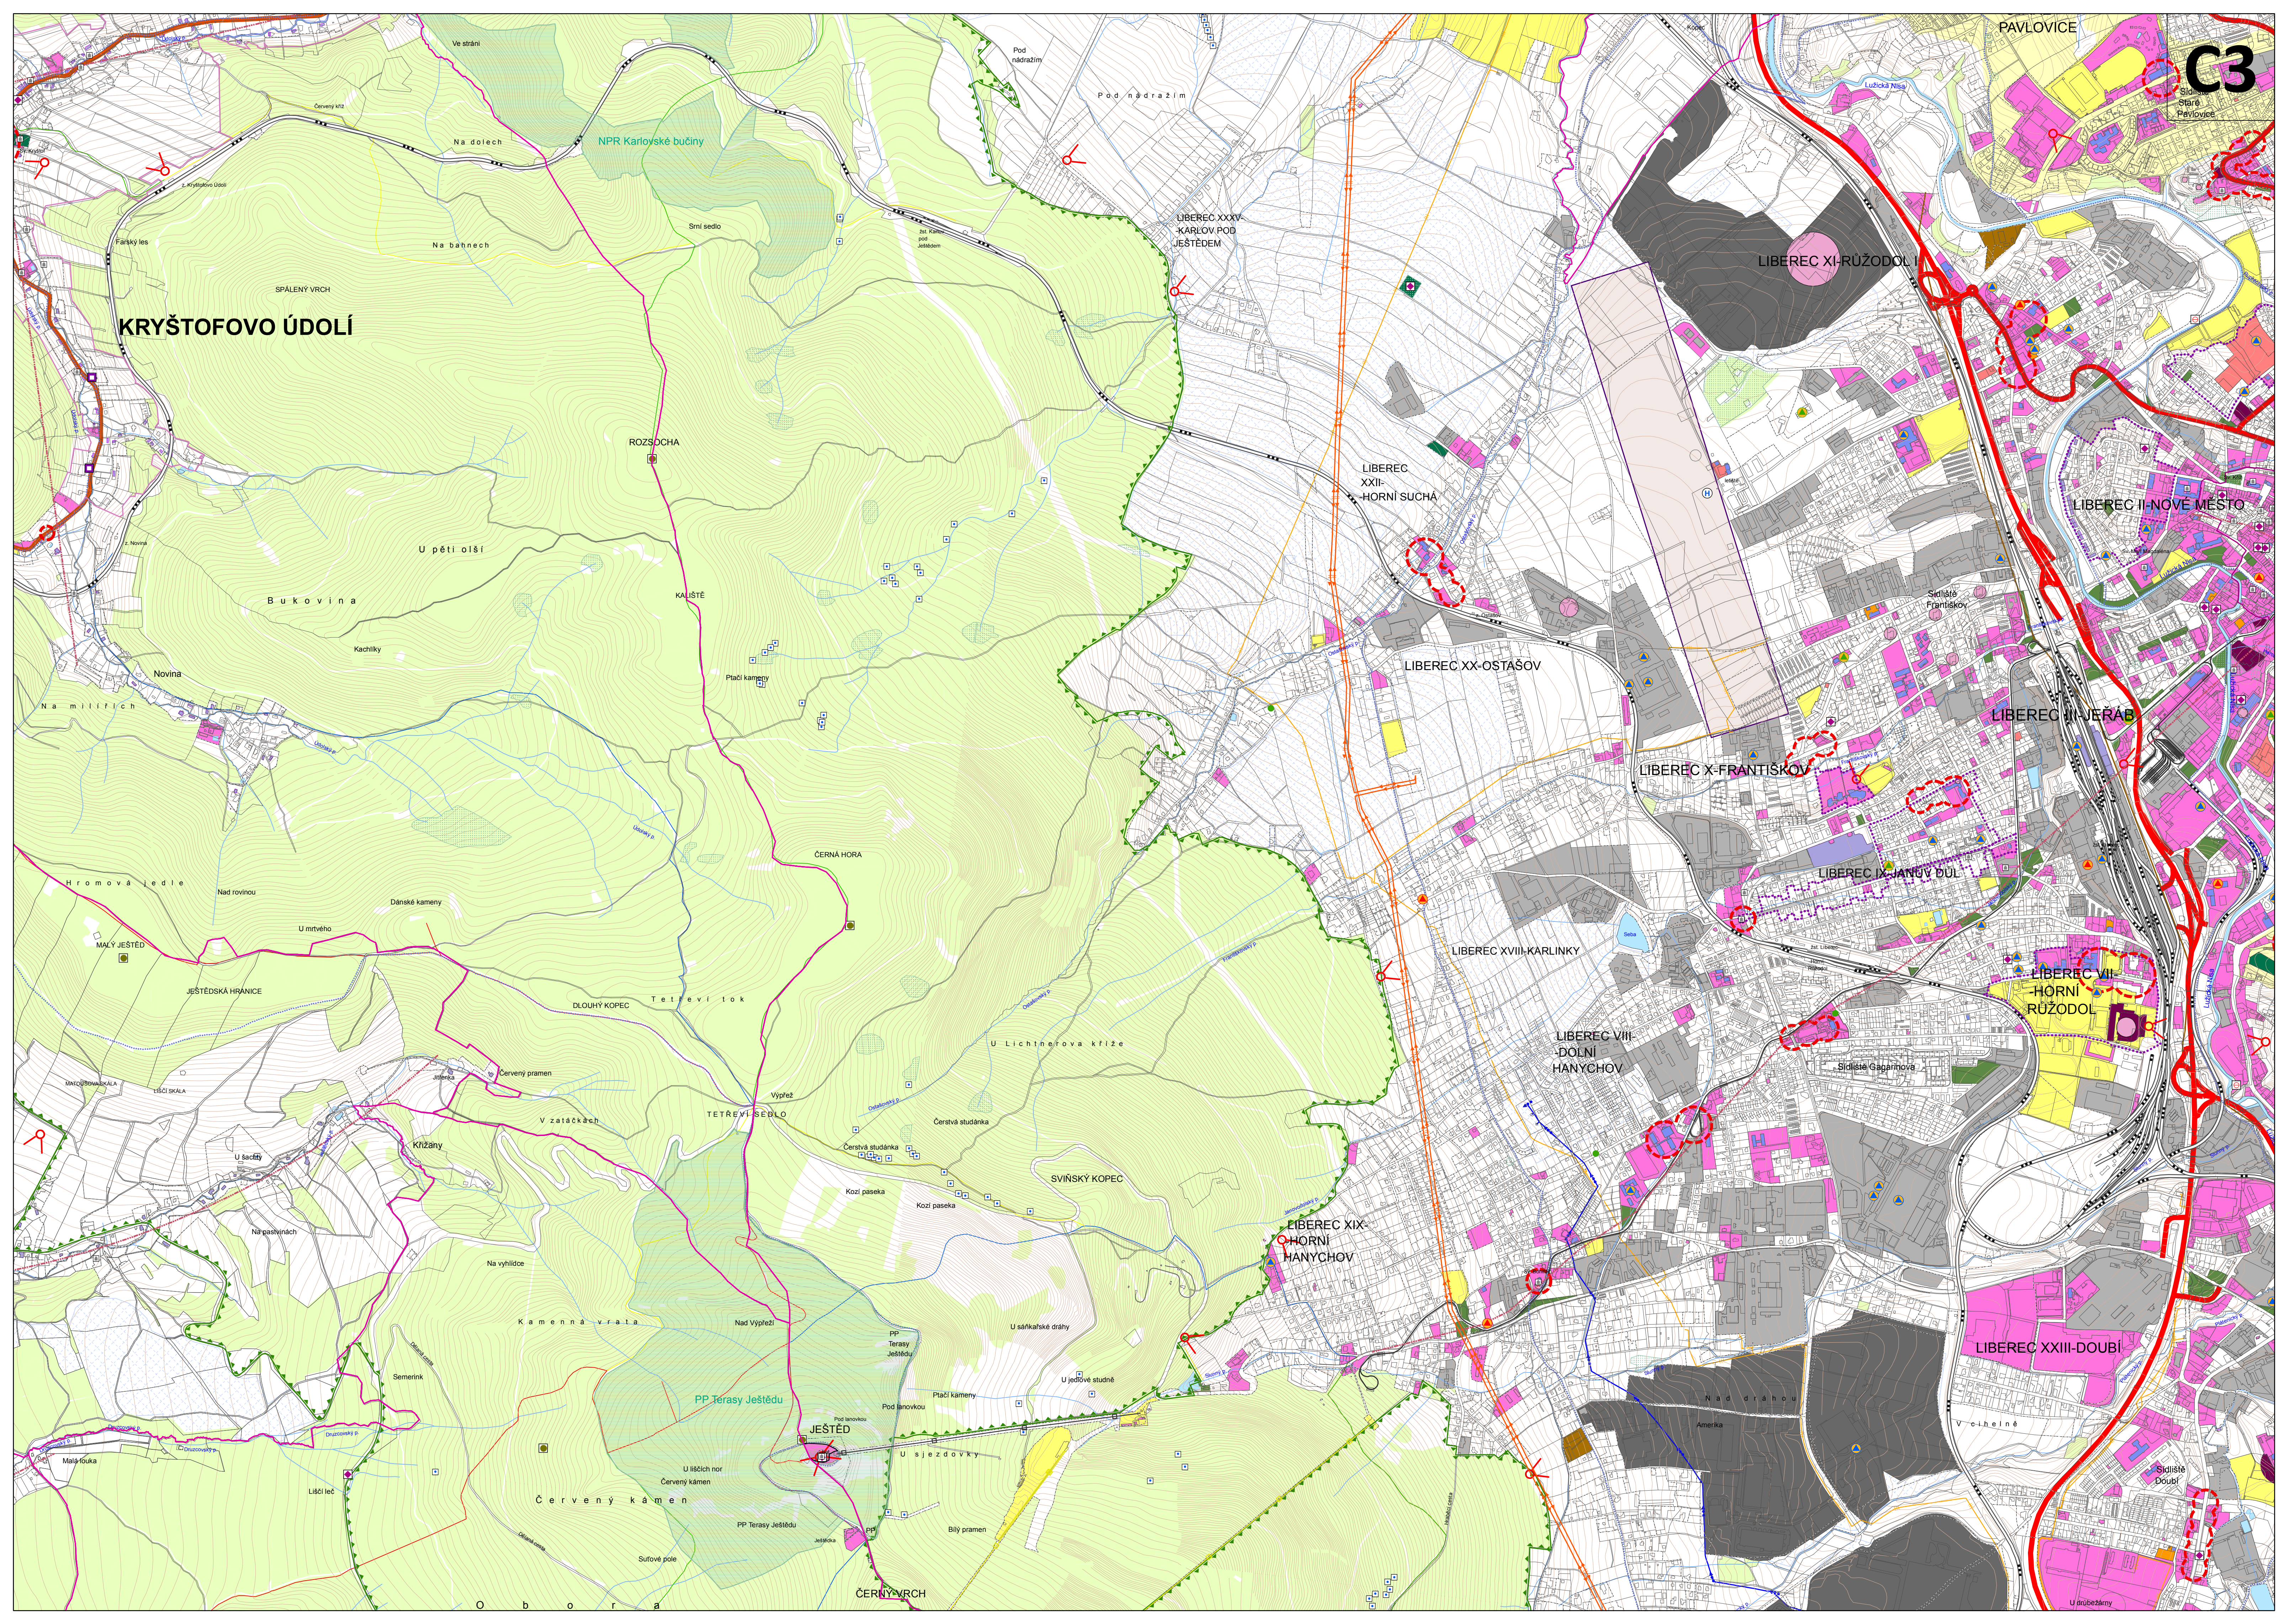

# KRYŠTOFOVO ÚDOLÍ

NPR Karlovske bučiny

SPALENÝ VRCH

ROZSOCHA

Bukovina

KALIŠTĚ

LIBEREC XX - OSTAŠOV

LIBEREC XI - RŮZODOL I

LIBEREC II - NOVÉ MĚSTO

LIBEREC III - JERÁB

LIBEREC X - FRANTIŠKOV

LIBEREC IX - JANŮV DŮL

LIBEREC VII - HORNÍ RŮZODOL

LIBEREC XVIII - KARLINKY

LIBEREC VIII - DOLNÍ HANYCHOV

LIBEREC XXIII - DOUBÍ

LIBEREC XIX - HORNÍ HANYCHOV

JESTĚD

ČERNÝ VRCH

Červený kámen

Nad orahou

Amerika

Vešteině

Sufové pole

U sjezdovky

U jedové studně

U sáňkařské dráhy

Čerťská studánka

Čerťská studánka

Čerťská studánka

Čerťská studánka

Čerťská studánka