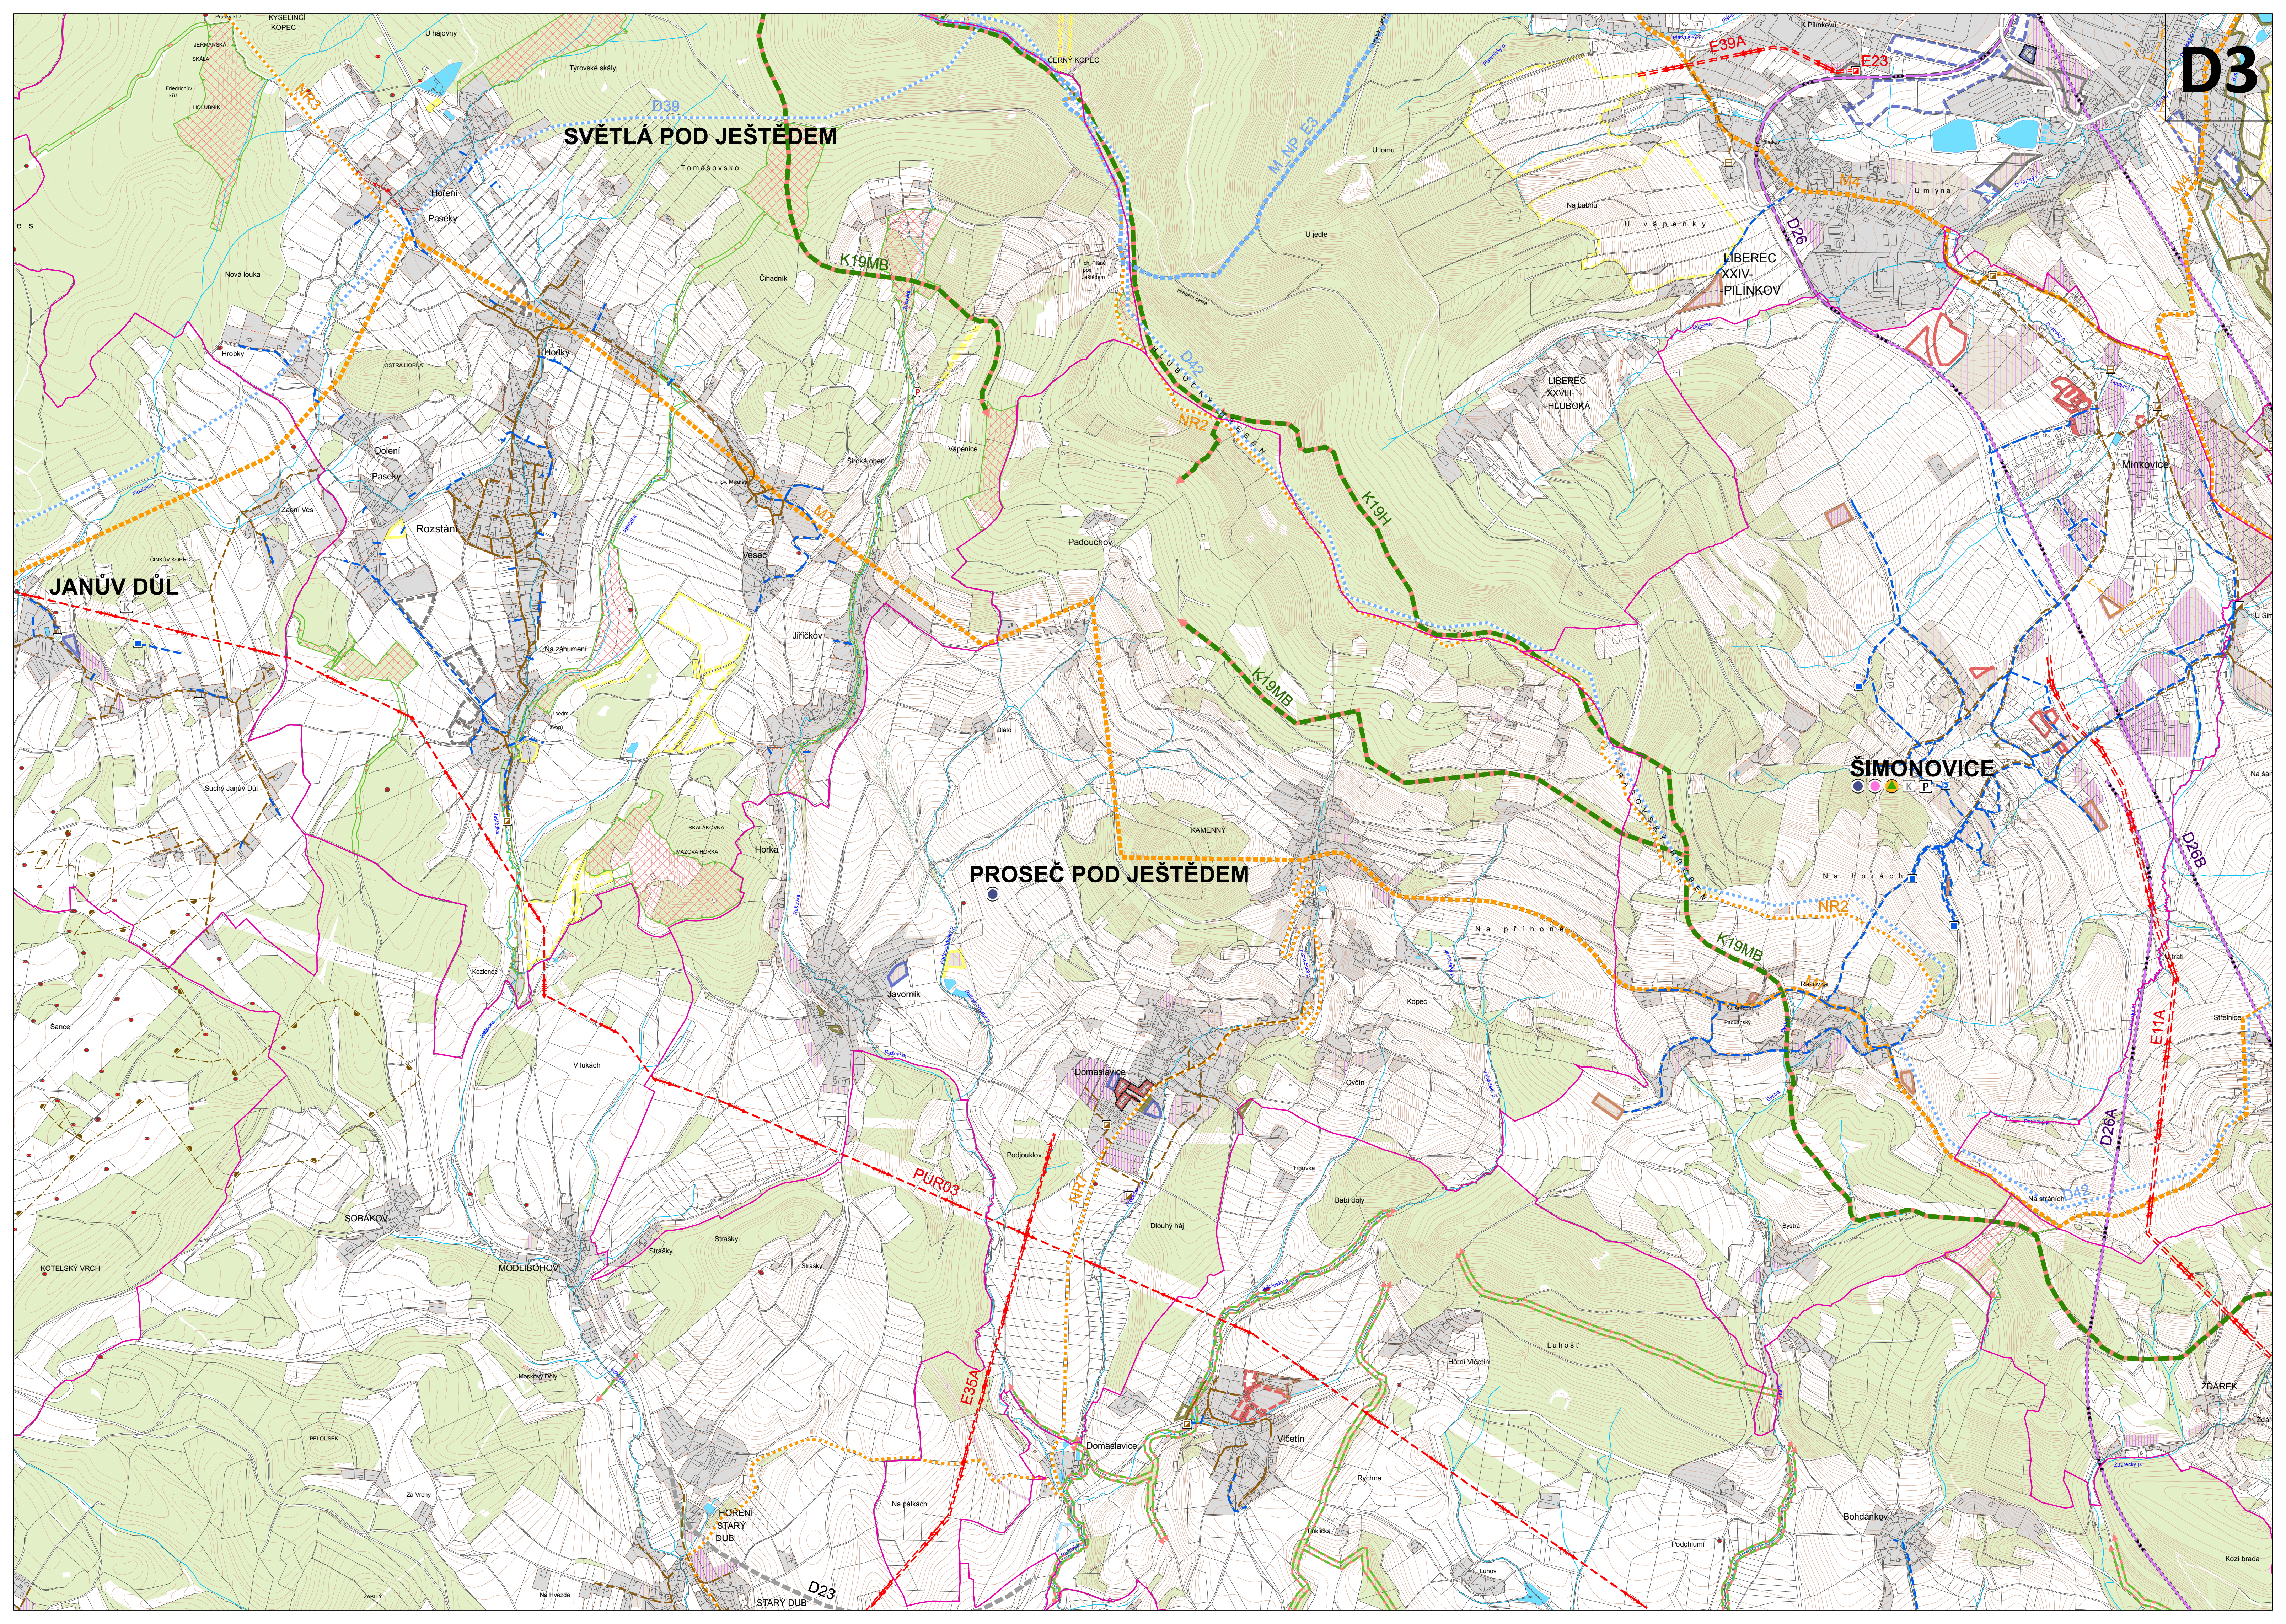

SVĚTLÁ POD JEŠTĚDEM

PROSEČ POD JEŠTĚDEM

ŠIMONOVICE

JANŮV DŮL

KOTELSKÝ VRCH

SOBÁKOV

MODLIBOHOV

HORENÍ STARÝ DUB

STARÝ DUB

LIBEREC XXVIII- HLUBOKÁ

LIBEREC XXIV- PILINKOV

ZDÁREK

KOZÍ BRADA