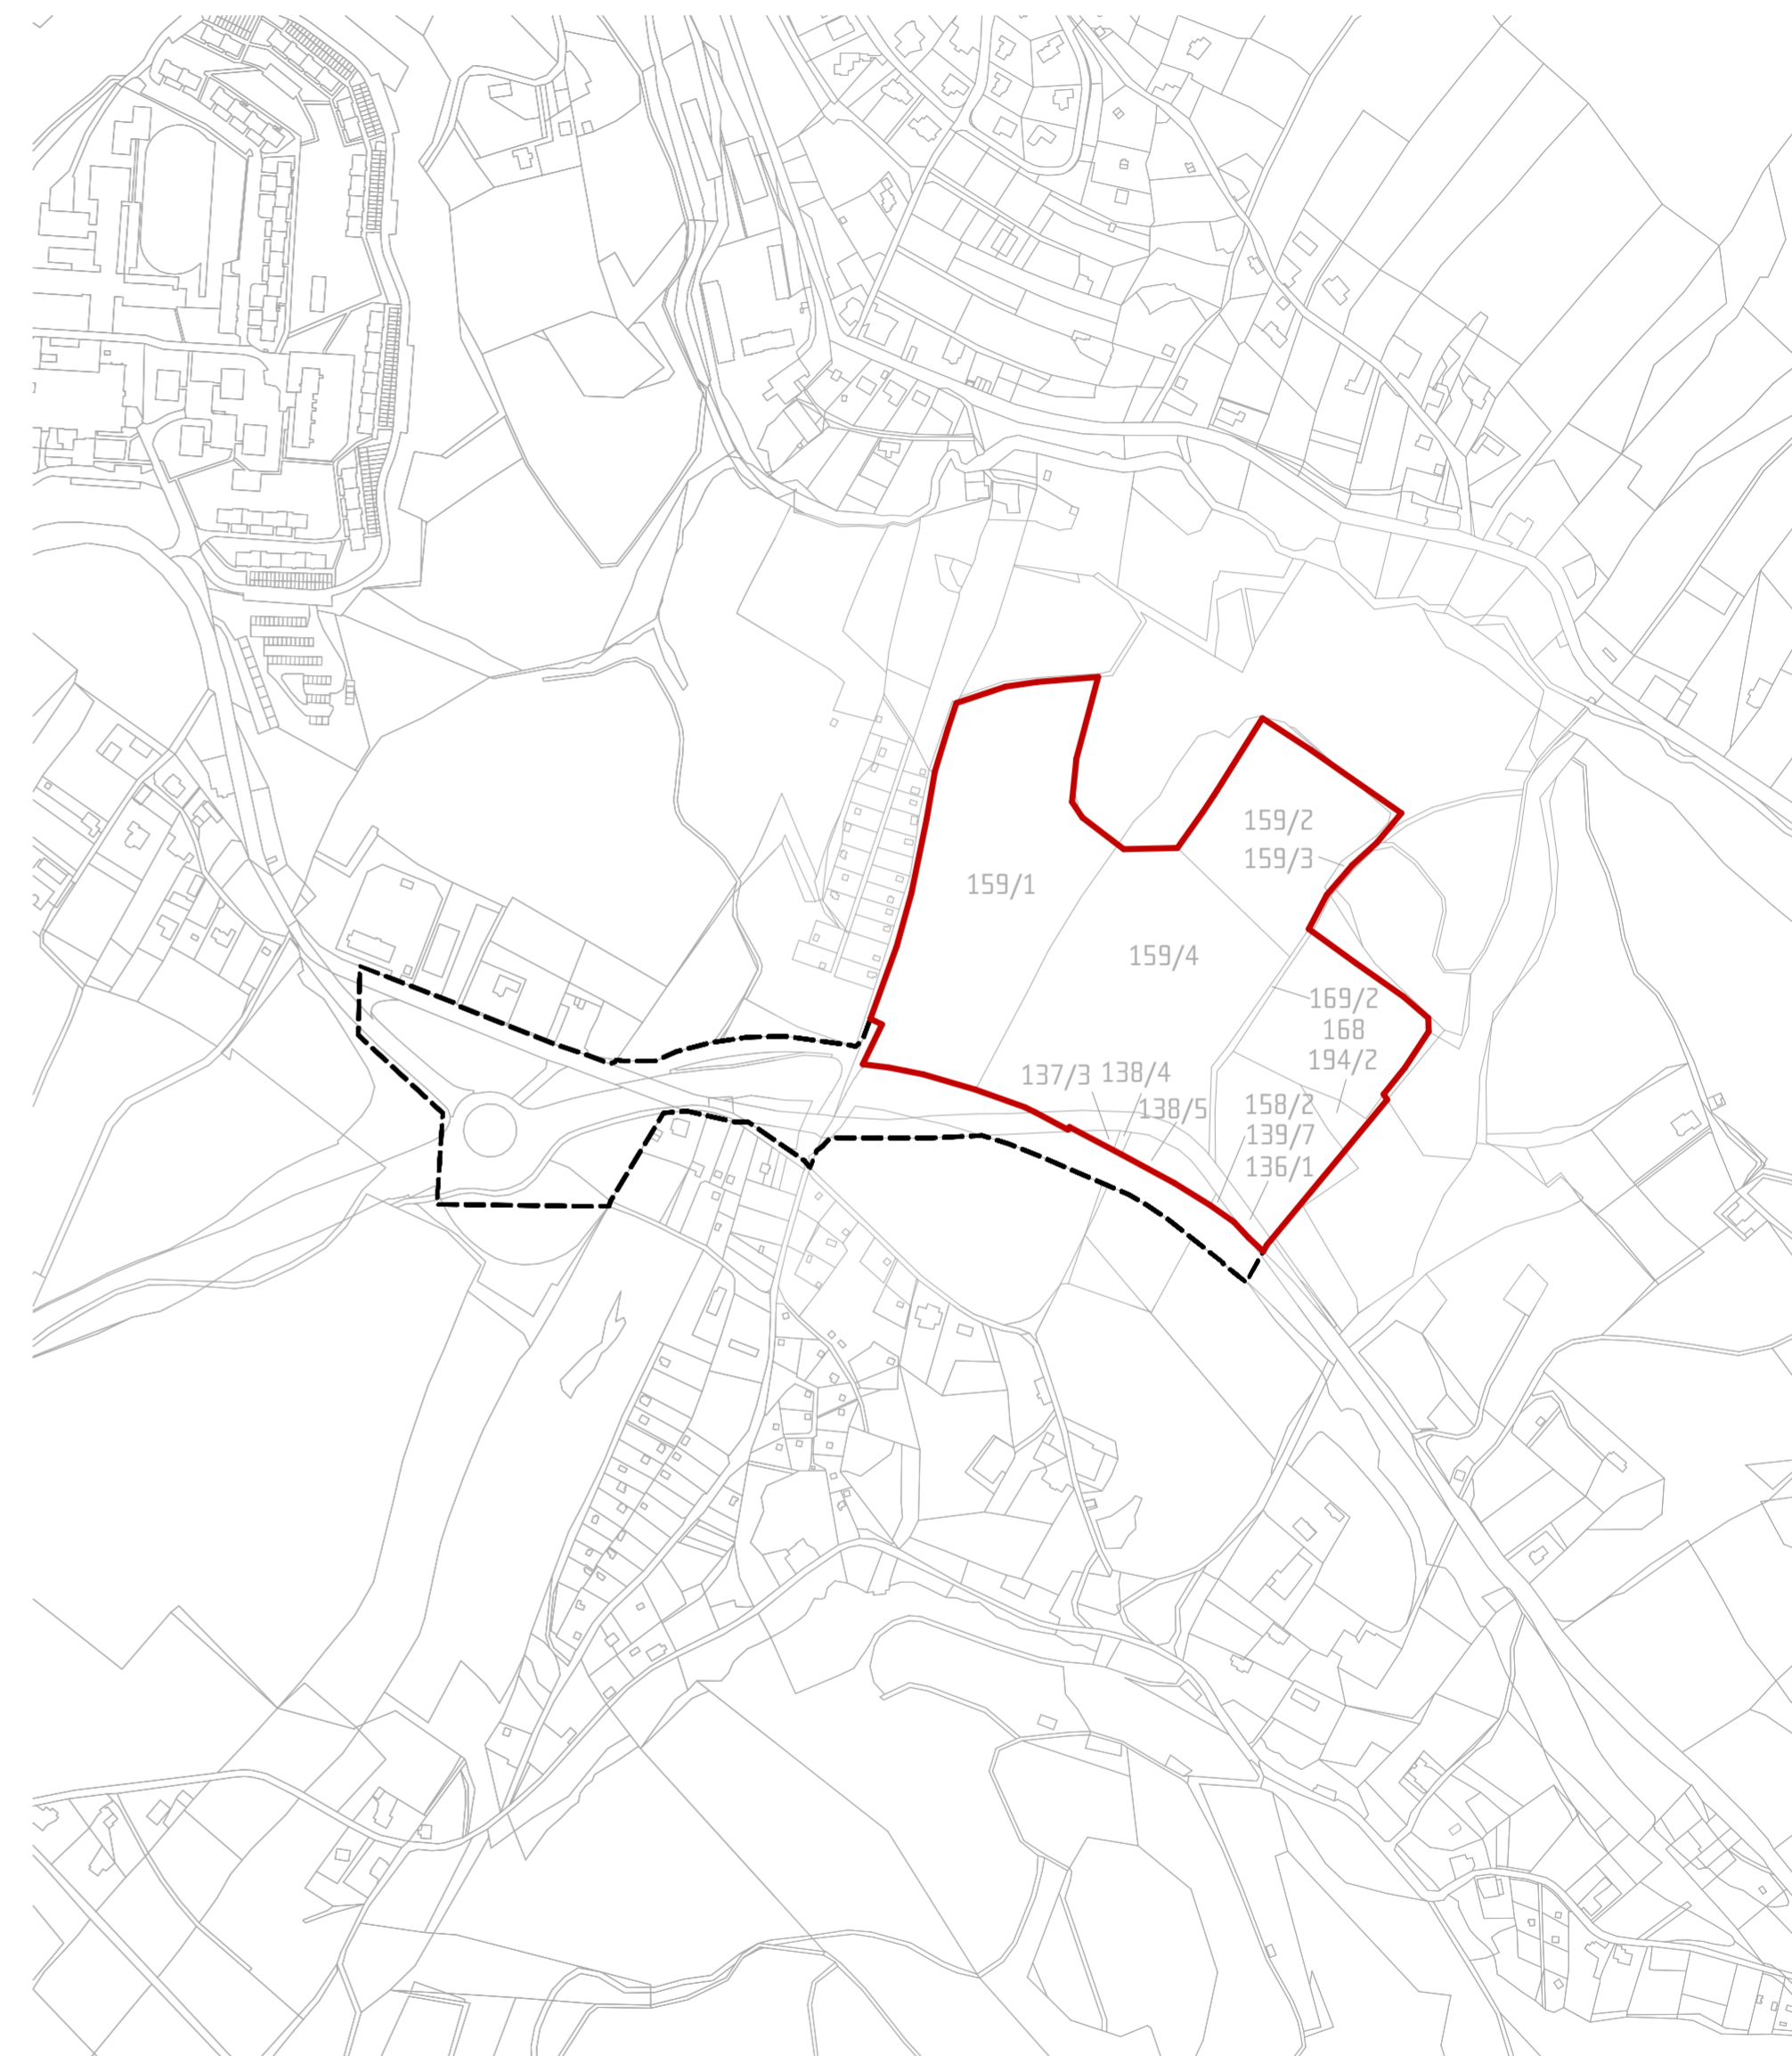

ZÁKRES DO ORTOFOTO  
1:5000

--- řešené území - doprava  
— řešené území - zástavba

ZÁKRES DO KATASTRÁLNÍ MAPY  
1:5000

Vymezení řešeného území v rámci dohody:

- ulice Kunratická, obec Liberec, katastrální území Kunratice u Liberce

- par. č. parc. č. 159/1, 159/4, 159/2, 159/3, 169/2, 168, 194/2, 158/2, 139/7, 136/1, 138/5, 138/4, 137/3

--- řešené území - doprava  
— řešené území - zástavba