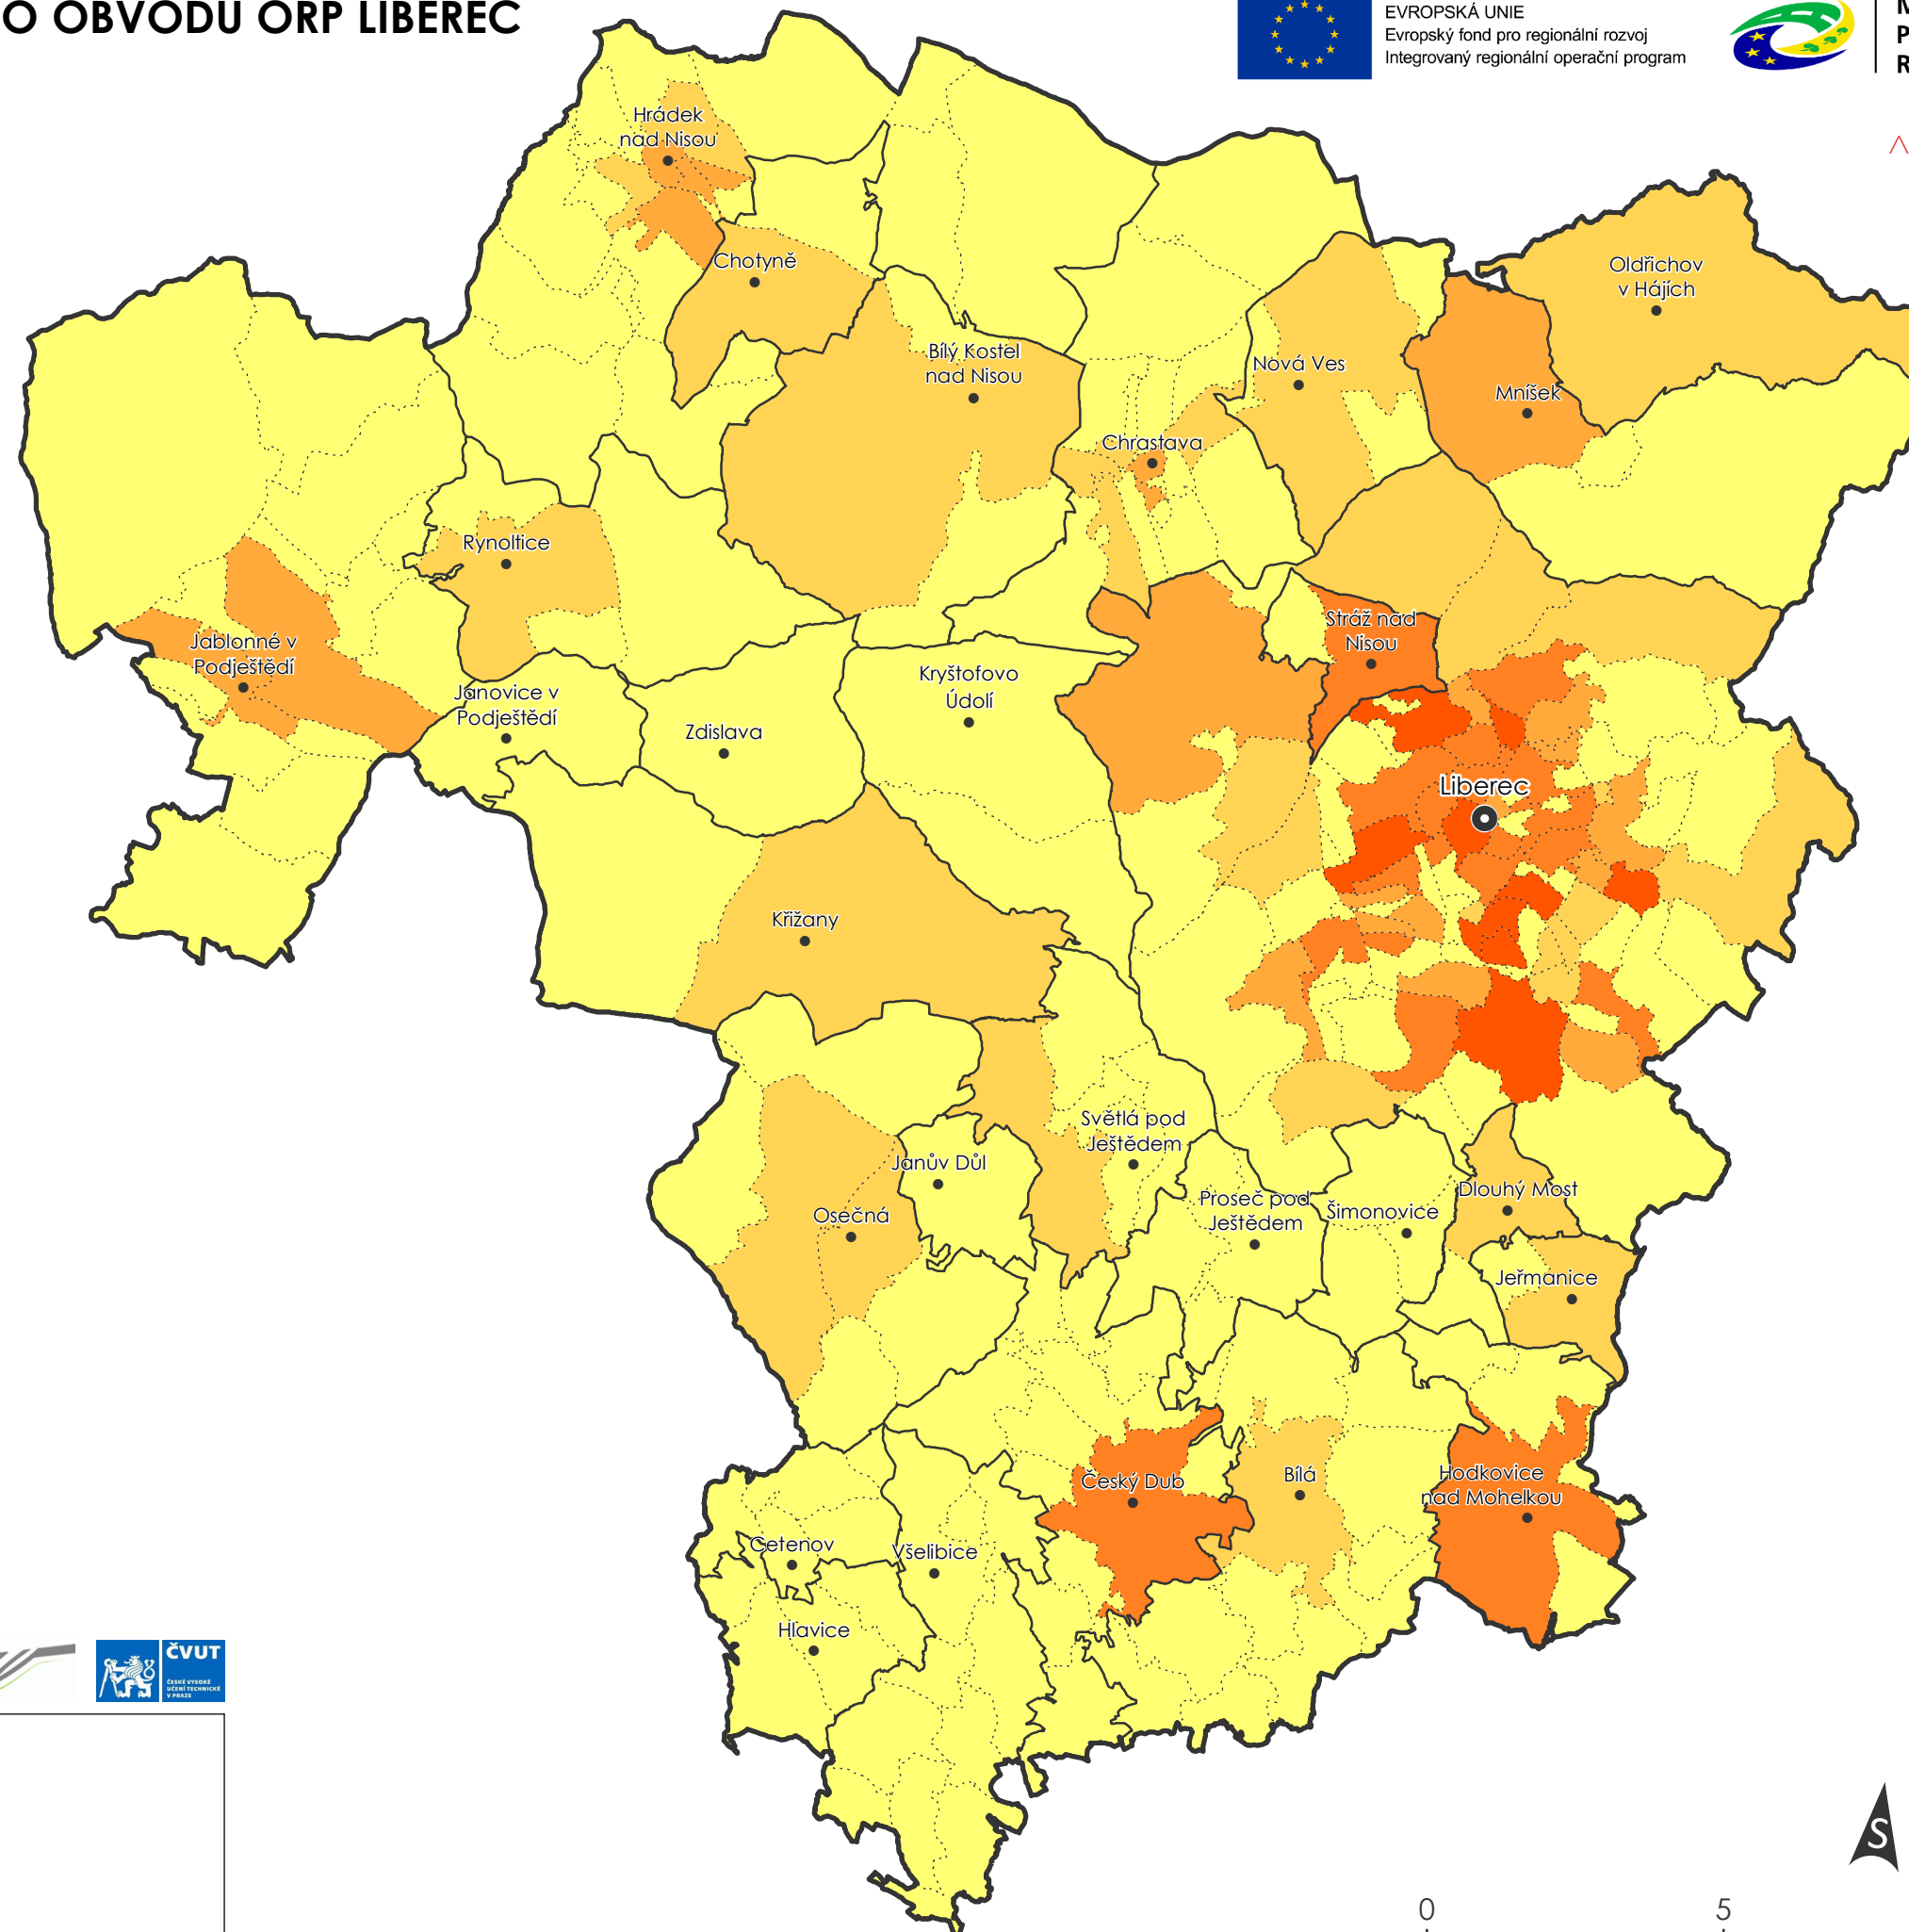

# ÚZEMNÍ STUDIE KRAJINY SPRÁVNÍHO OBVODU ORP LIBEREC

## 11. POČET OBYVATEL ZA ROK 2001

EVROPSKÁ UNIE  
Evropský fond pro regionální rozvoj  
Integrovaný regionální operační program

MINISTERSTVO  
PRO MÍSTNÍ  
ROZVOJ ČR

Liberec

### ADMINISTRATIVNÍ ČLENĚNÍ

- OBEC S ROZŠÍŘENOU PŮSOBNOSTÍ
- OBEC
- HRANICE OBCE S ROZŠÍŘ. PŮSOBNOSTÍ
- HRANICE OBCE
- ..... HRANICE ČÁSTI OBCE

### POČET OBYVATEL 2001

- 0 - 270
- 271 - 742
- 743 - 1524
- 1525 - 2919
- 2920 - 6660

**POPIS:**  
Počet obyvatel za rok 2001 v části obce.

ZDROJ DAT:  
Sčítání lidu, domů a bytů 2001 – ČSÚ | Administrativní členění – ArcČR® 500