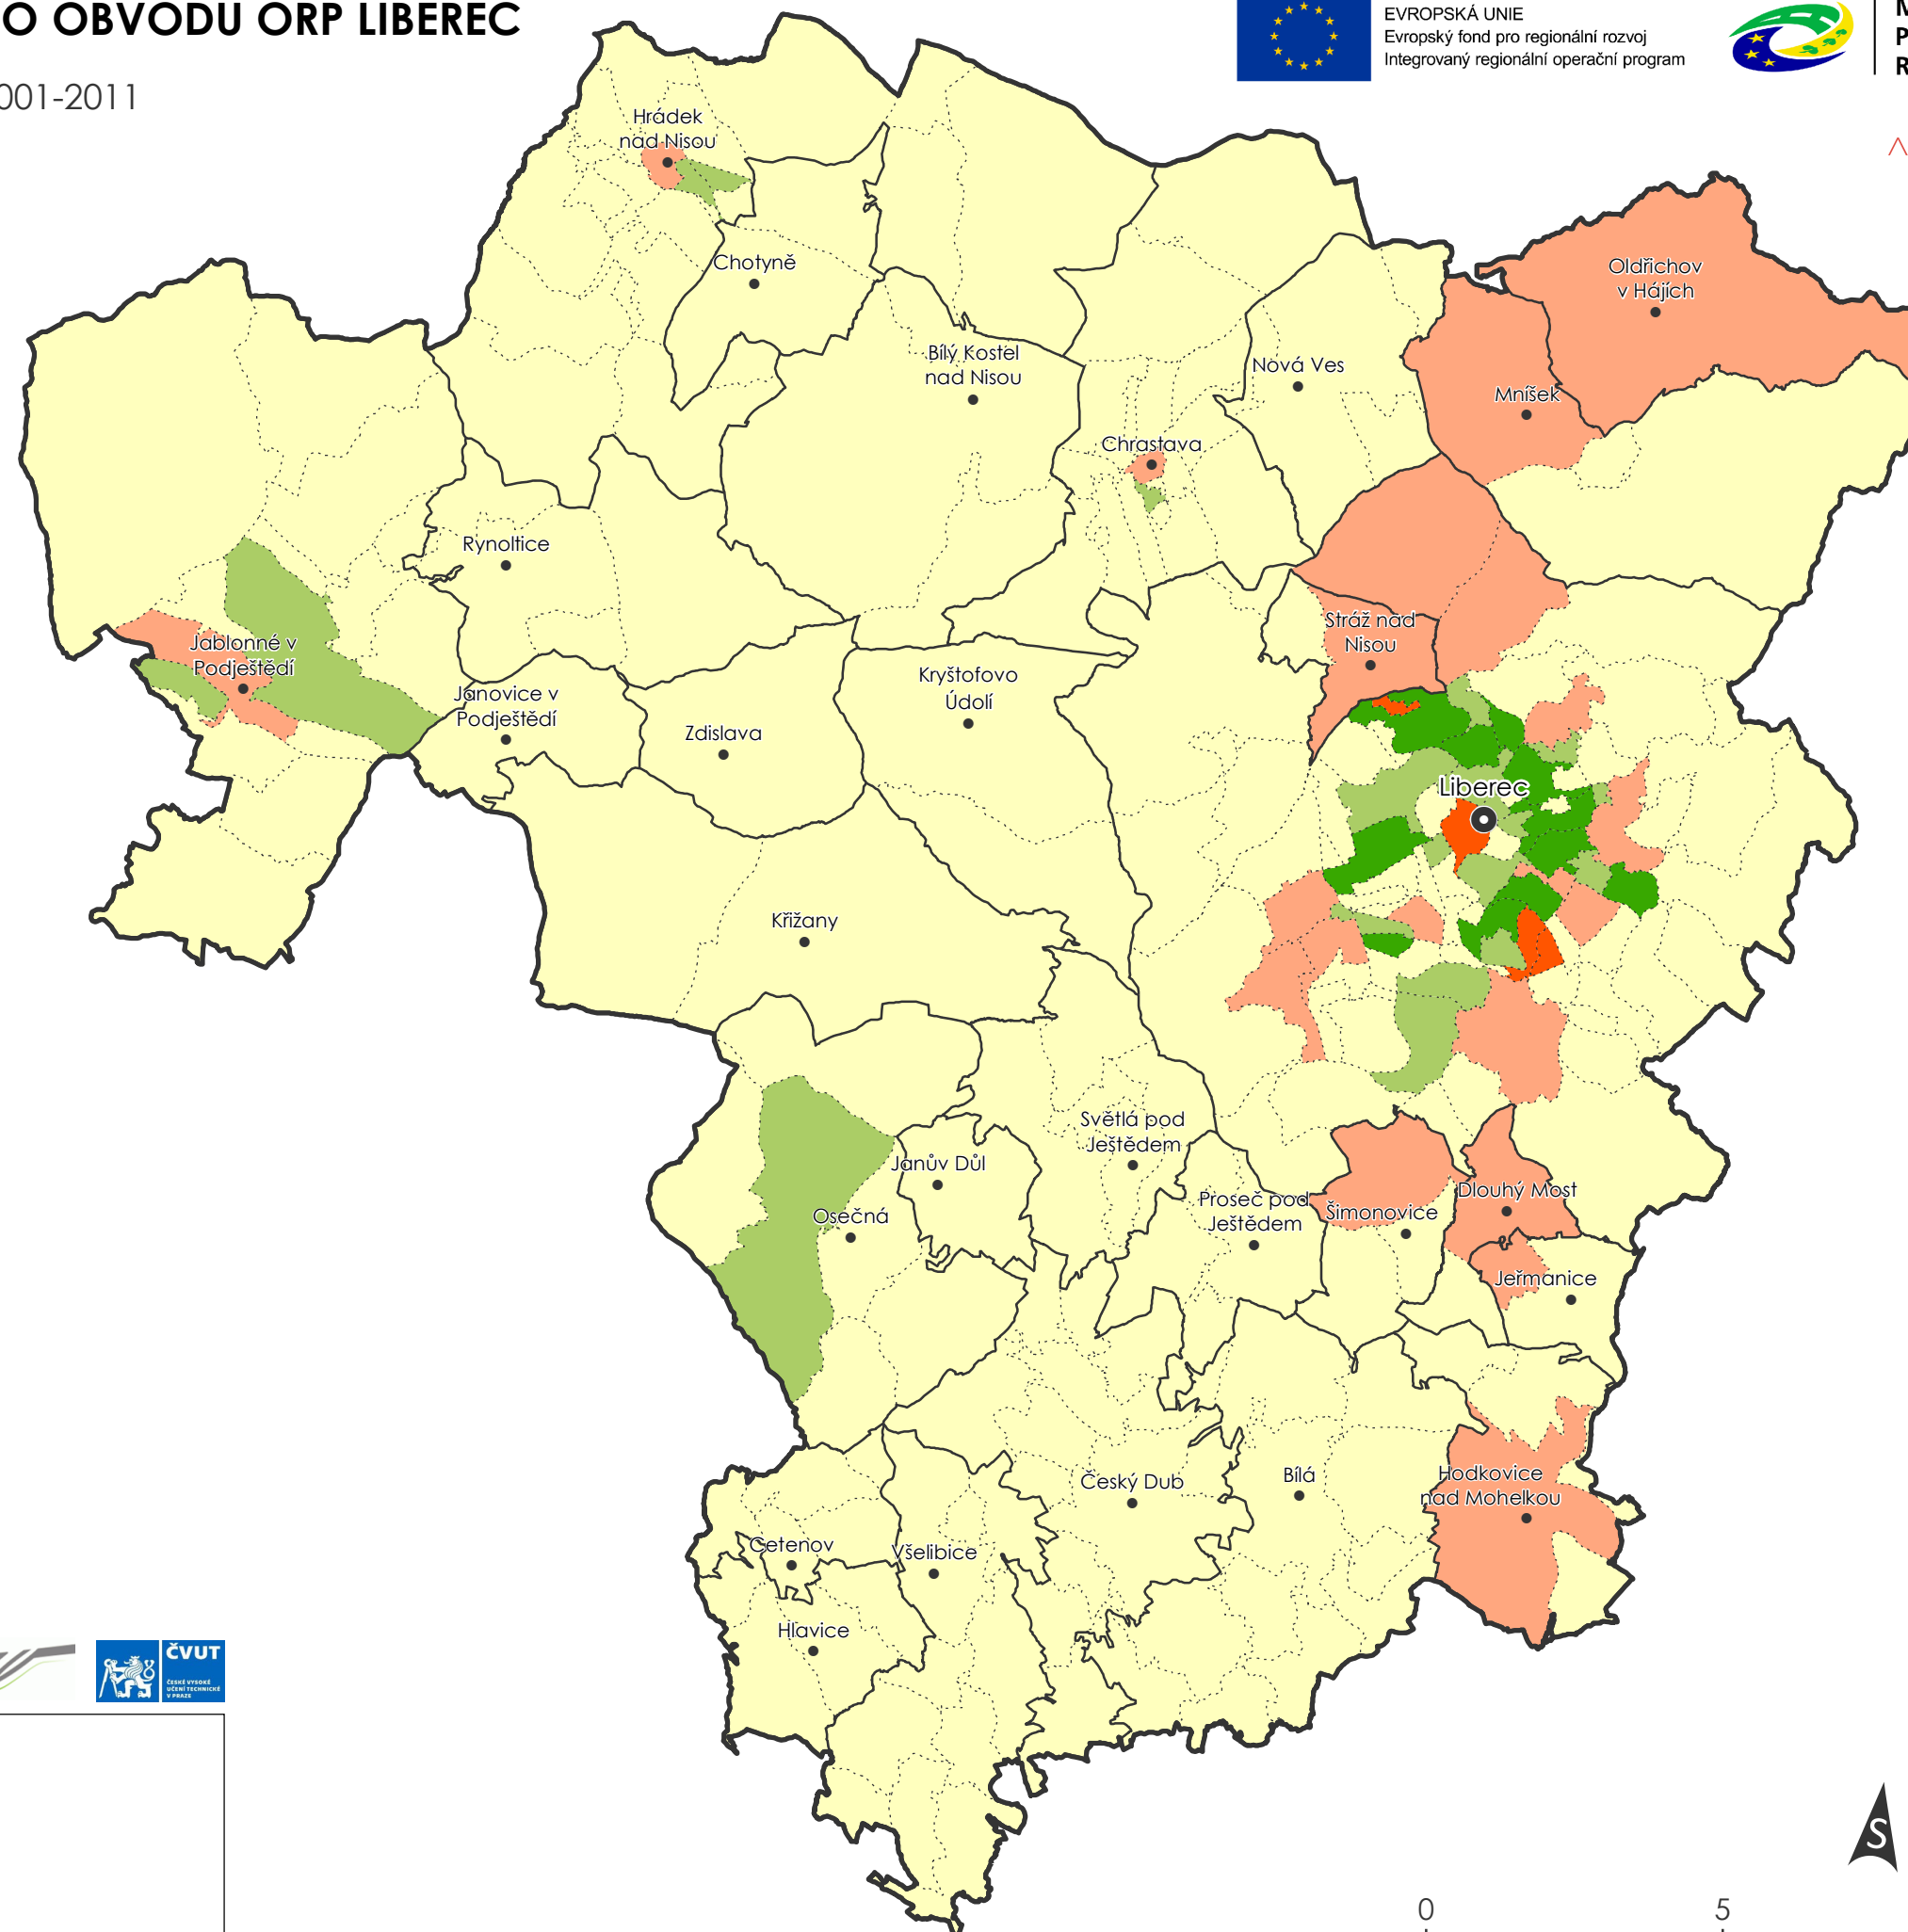

ÚZEMNÍ STUDIE KRAJINY SPRÁVNÍHO OBVODU ORP LIBEREC

12. ZMĚNA POČTU OBYVATEL ZA OBDOBÍ 2001-2011

EVROPSKÁ UNIE
Evropský fond pro regionální rozvoj
Integrovaný regionální operační program

MINISTERSTVO
PRO MÍSTNÍ
ROZVOJ ČR

Liberec

ADMINISTRATIVNÍ ČLENĚNÍ

- OBEC S ROZŠÍŘENOU PŮSOBNOSTÍ
- OBEC
- HRANICE OBCE S ROZŠÍŘ. PŮSOBNOSTÍ
- HRANICE OBCE
- HRANICE ČÁSTI OBCE

ZMĚNA POČTU OBYVATEL 2001-2011

- 407 - -234
- 233 - -41
- 40 - +119
- +120 - +469
- +470 - +1000

POPIS:
Změna počtu obyvatel mezi lety 2001-2011 v části obce.

ZDROJ DAT:
Sčítání lidu, domů a bytů 2011 – ČSÚ | Administrativní členění – ArcČR® 500

0 5 10 km