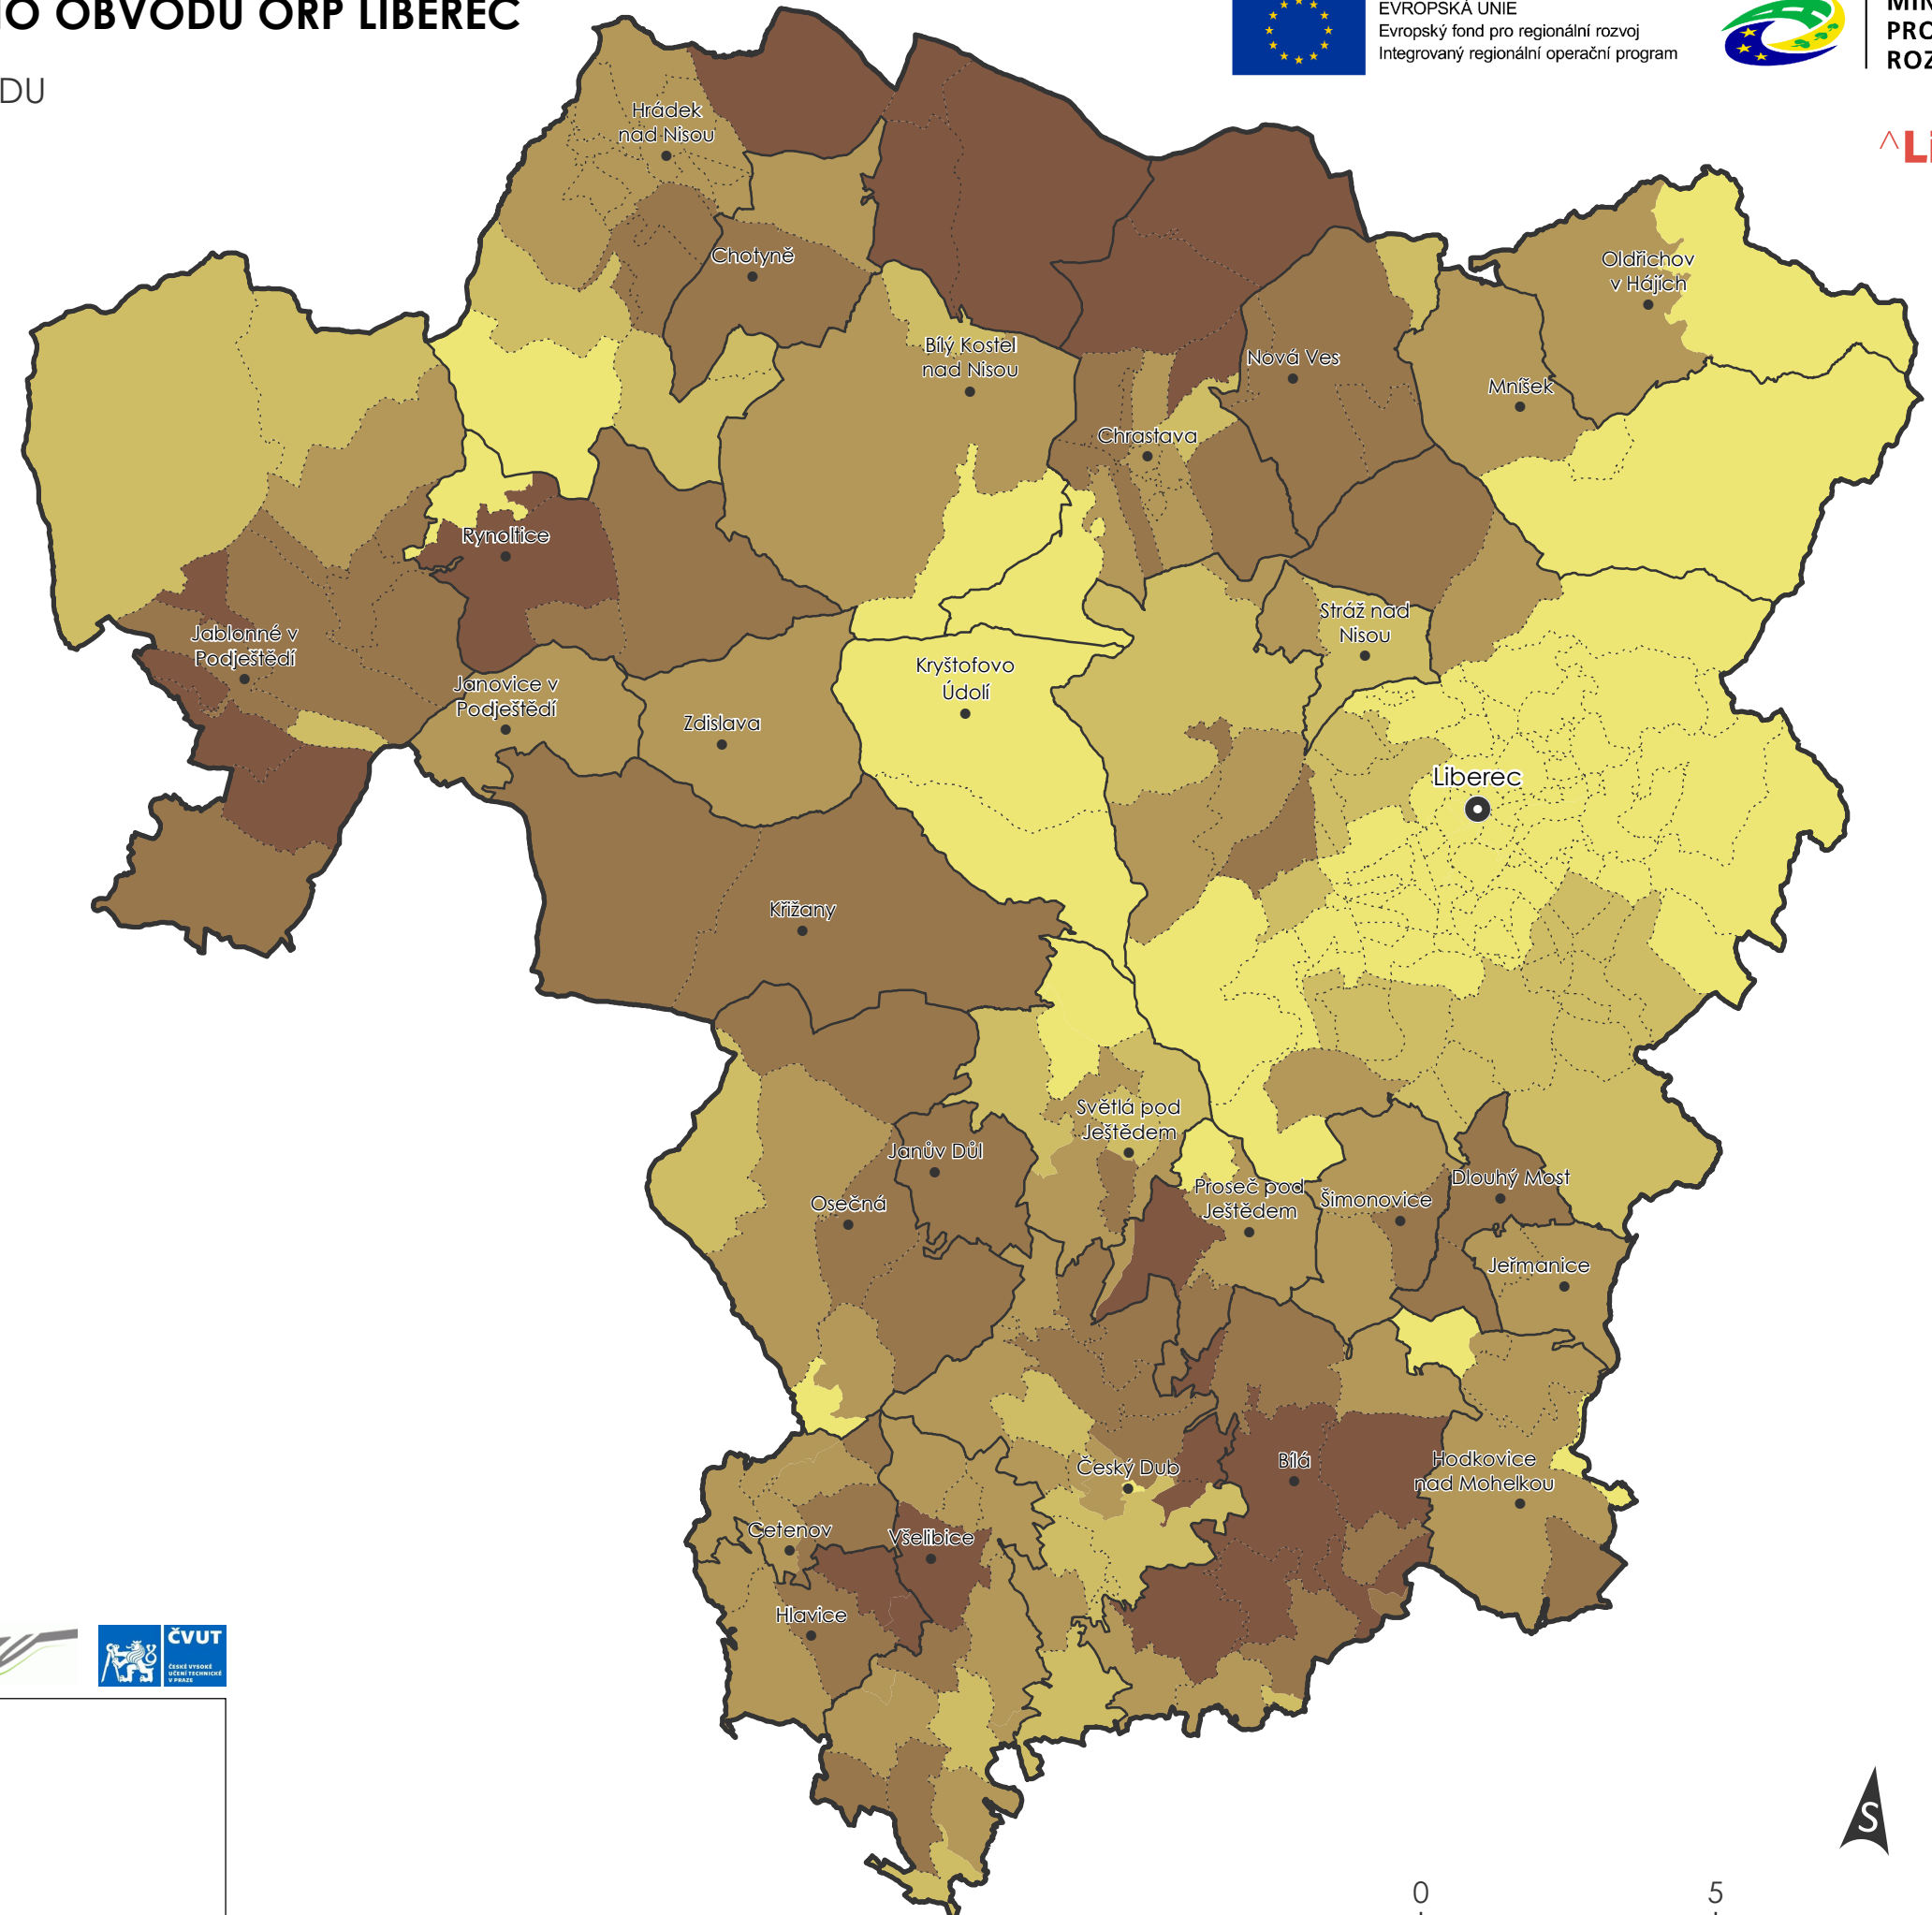

ÚZEMNÍ STUDIE KRAJINY SPRÁVNÍHO OBVODU ORP LIBEREC

1. ROZSAH ZEMĚDĚLSKÉHO PŮDNÍHO FONDU

EVROPSKÁ UNIE
Evropský fond pro regionální rozvoj
Integrovaný regionální operační program

MINISTERSTVO
PRO MÍSTNÍ
ROZVOJ ČR

Liberec

ADMINISTRATIVNÍ ČLENĚNÍ

- OBEC S ROZŠÍŘENOU PŮSOBNOSTÍ
- OBEC
- HRANICE OBCE S ROZŠÍŘ. PŮSOBNOSTÍ
- HRANICE OBCE
- HRANICE ČÁSTI OBCE

PODÍL ZPF [%]

POPIS:
Procentní podíl výměry ploch ZPF z LPIS na výměře části obce.

ZDROJ DAT:
Land Parcel Identification System – Mze ČR | Administrativní členění – ArcČR® 500