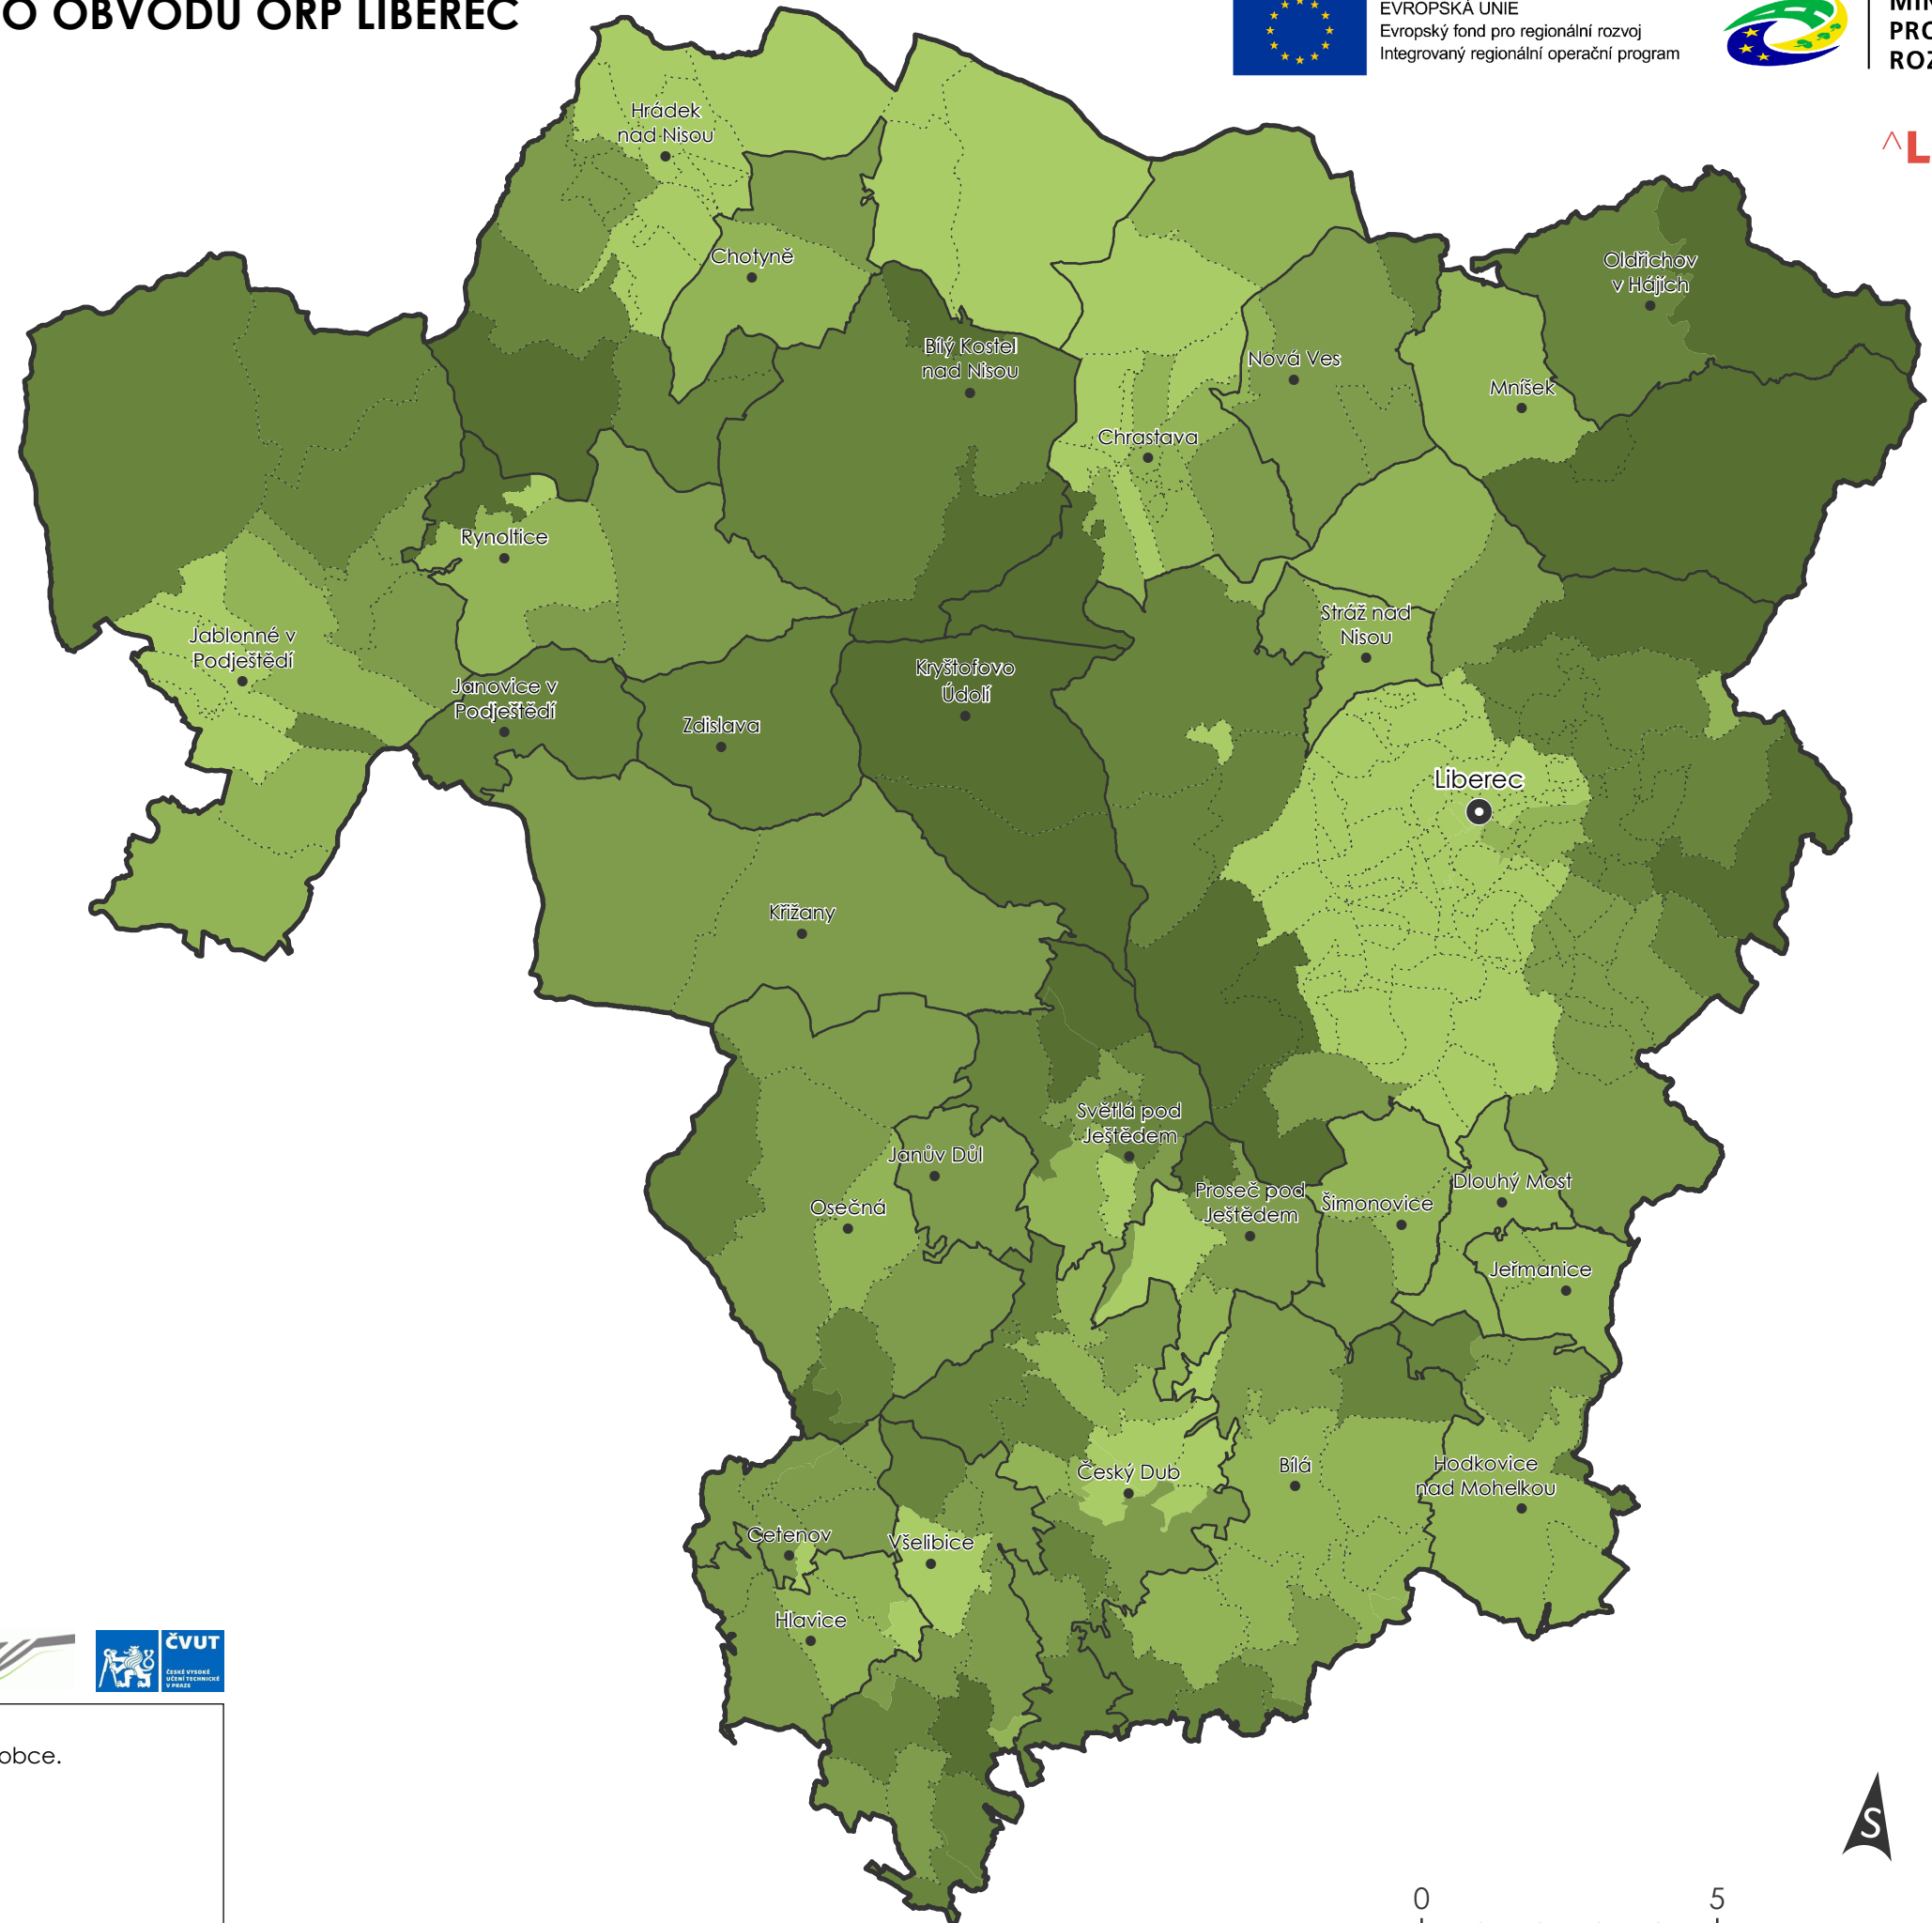

# ÚZEMNÍ STUDIE KRAJINY SPRÁVNÍHO OBVODU ORP LIBEREC

## 5. LESNATOST ÚZEMÍ

EVROPSKÁ UNIE  
Evropský fond pro regionální rozvoj  
Integrovaný regionální operační program

MINISTERSTVO  
PRO MÍSTNÍ  
ROZVOJ ČR

Liberec

### ADMINISTRATIVNÍ ČLENĚNÍ

- OBEC S ROZŠÍŘENOU PŮSOBNOSTÍ
- OBEC
- HRANICE OBCE S ROZŠÍŘ. PŮSOBNOSTÍ
- HRANICE OBCE
- ..... HRANICE ČÁSTI OBCE

### PODÍL LESNÍCH PLOCH [%]

- 0,0 - 15,7
- 15,8 - 32,2
- 32,3 - 50,1
- 50,2 - 72,9
- 73,0 - 97,0

**POPIS:**  
Procentní podíl výměry lesních ploch ze ZABAGED na výměře části obce.

ZDROJ DAT:  
Základní báze geografických dat ČR – ČÚZK | Administrativní členění – ArcČR® 500