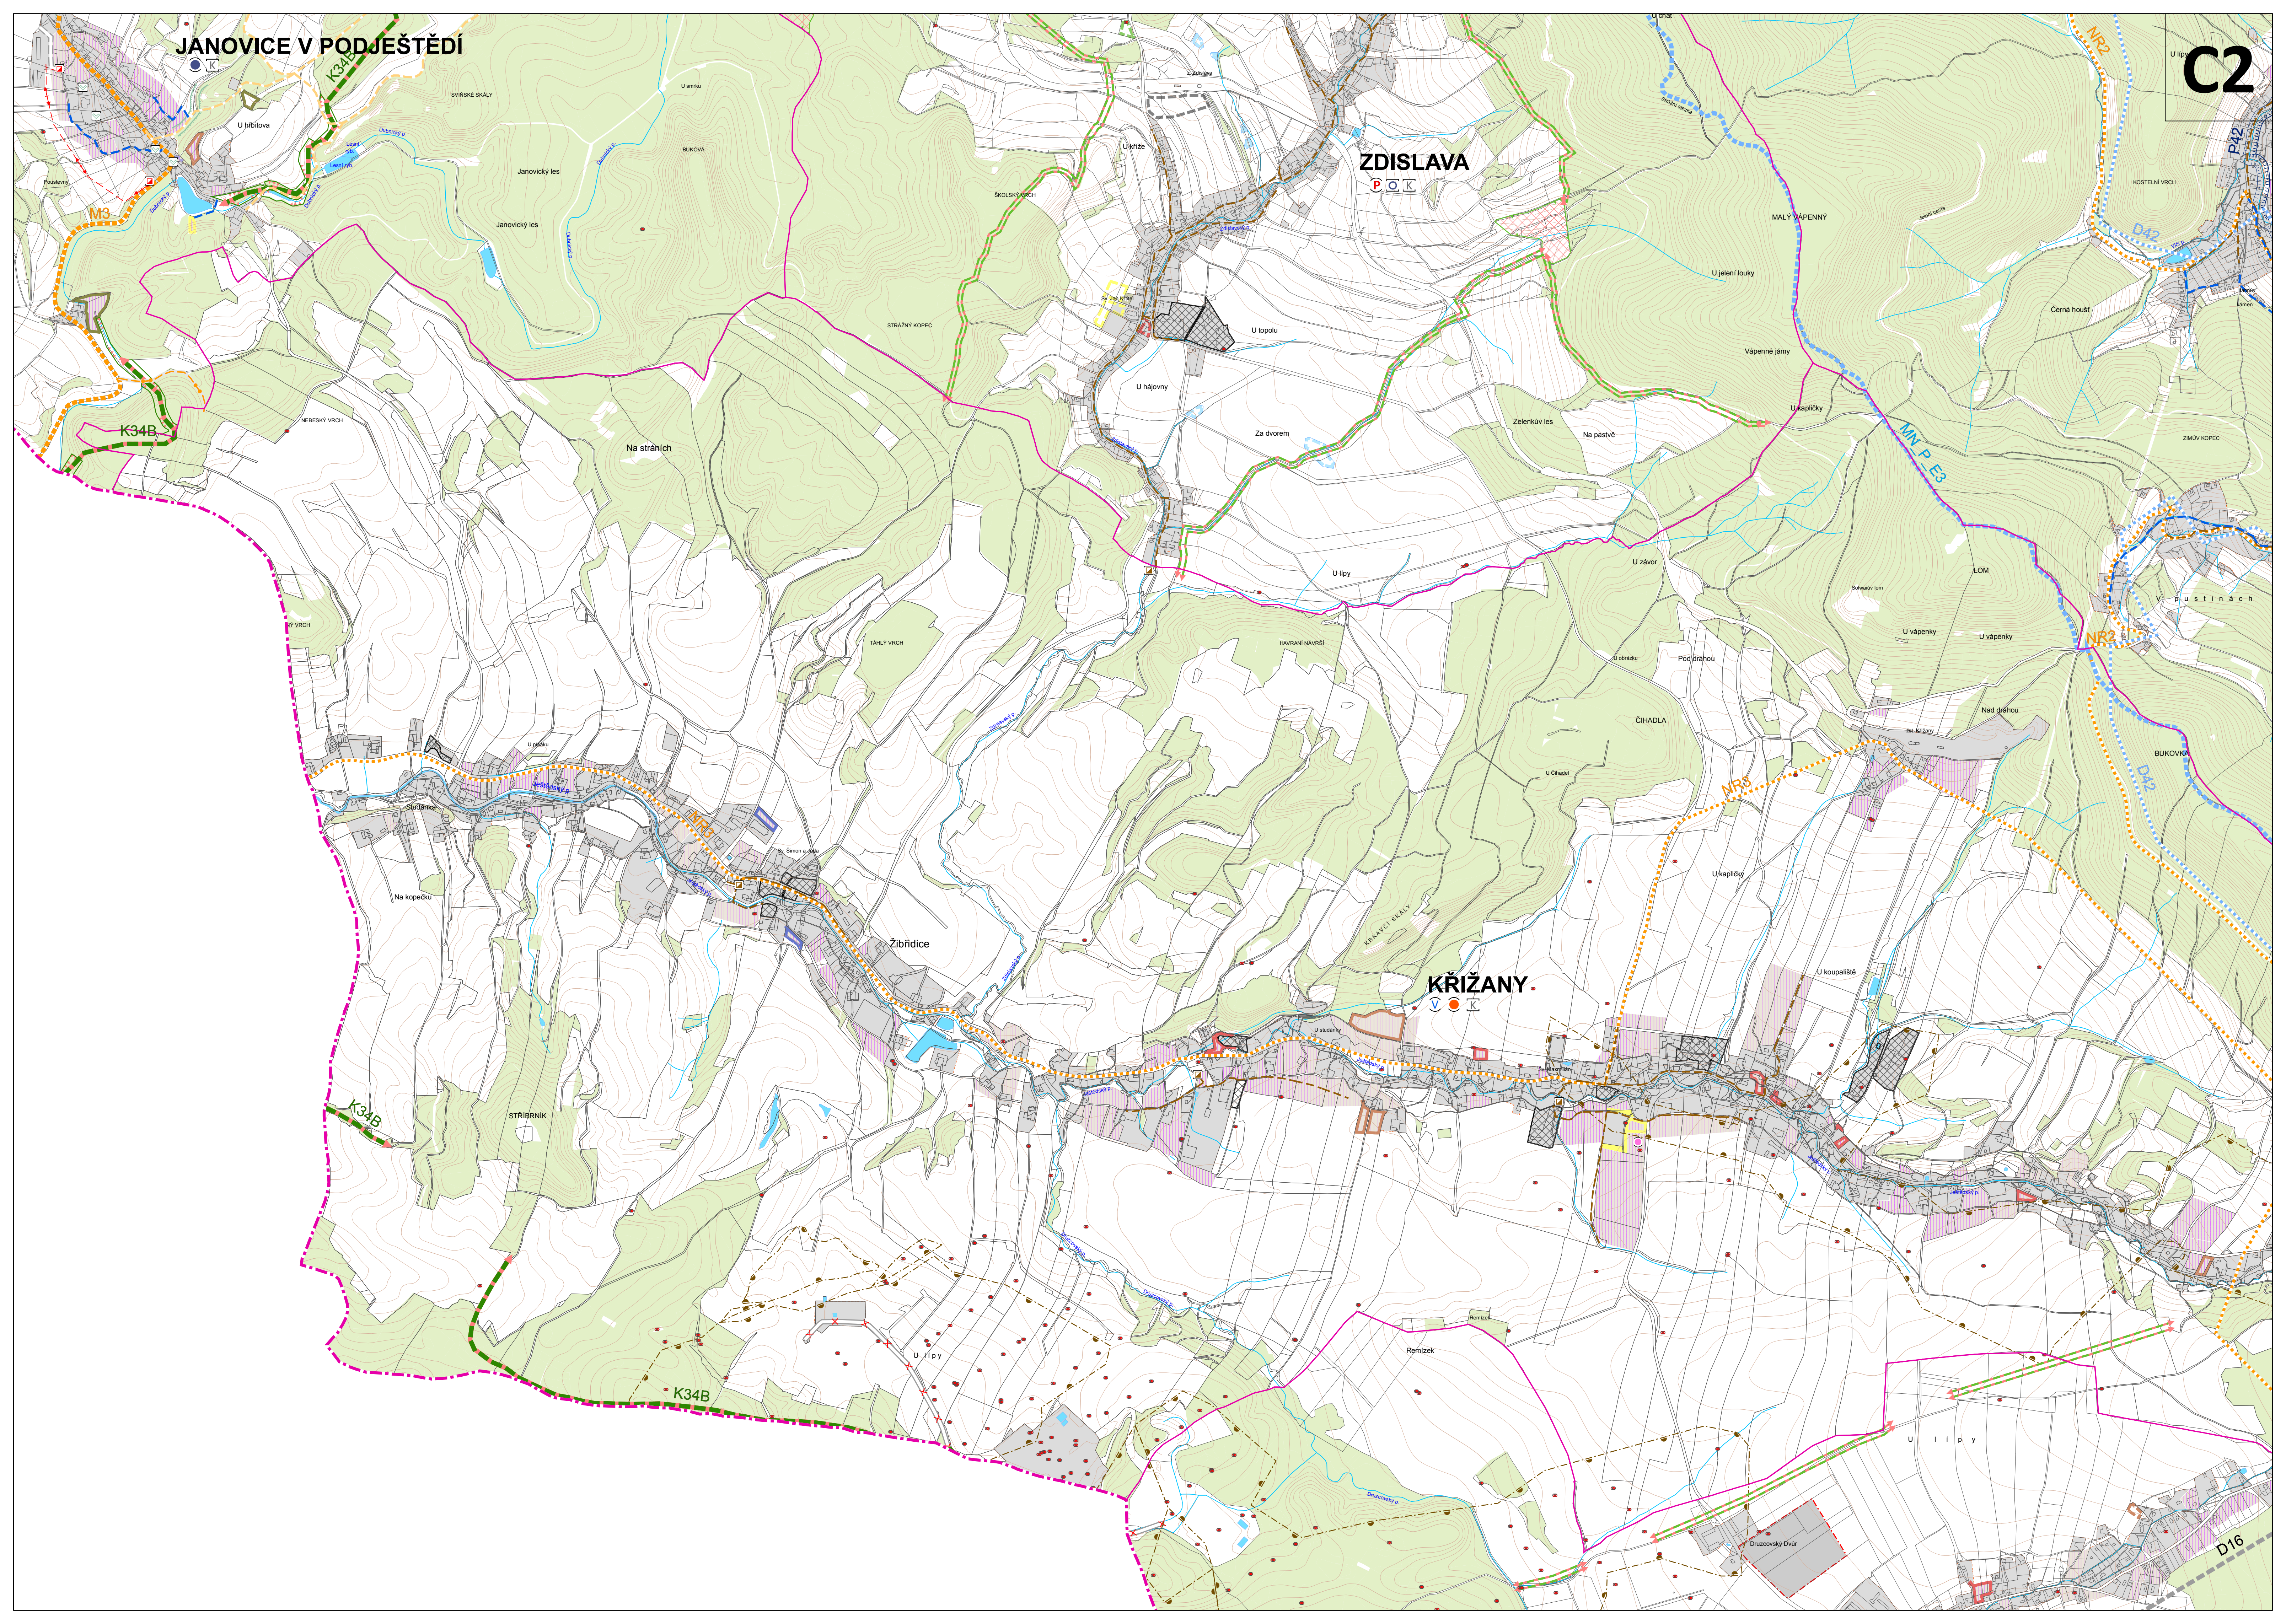

JANOVICE V PODJEŠTĚDÍ

C2

ZDISLAVA

KŘÍŽANY

U přiblova  
M3  
K34B

K34B

K34B

K34B

NR2

D42

NR2

D49

D16

SVIRSKÉ SKALY  
U smru  
BUKOVKA  
Janovický les  
Janovický les

SKOKOVSKÝ VRCH  
U kříže  
U topolu  
U hájovny

Na stráněch  
TAHLÝ VRCH  
HAVRANI NÁVRBÍ

Žibřidice  
FRANCOVSKÉ SKALY

Remizek  
U lípy

MALÝ VÁPENNÝ  
U jelení louky  
Vápenné jámy  
U kapličky

LOM  
U vápenky  
U vápenky

ČIHADLA  
U Čihadle  
U kapličky  
U koupaliště

Nad dráhou  
U lípy

Družcovský Úvár