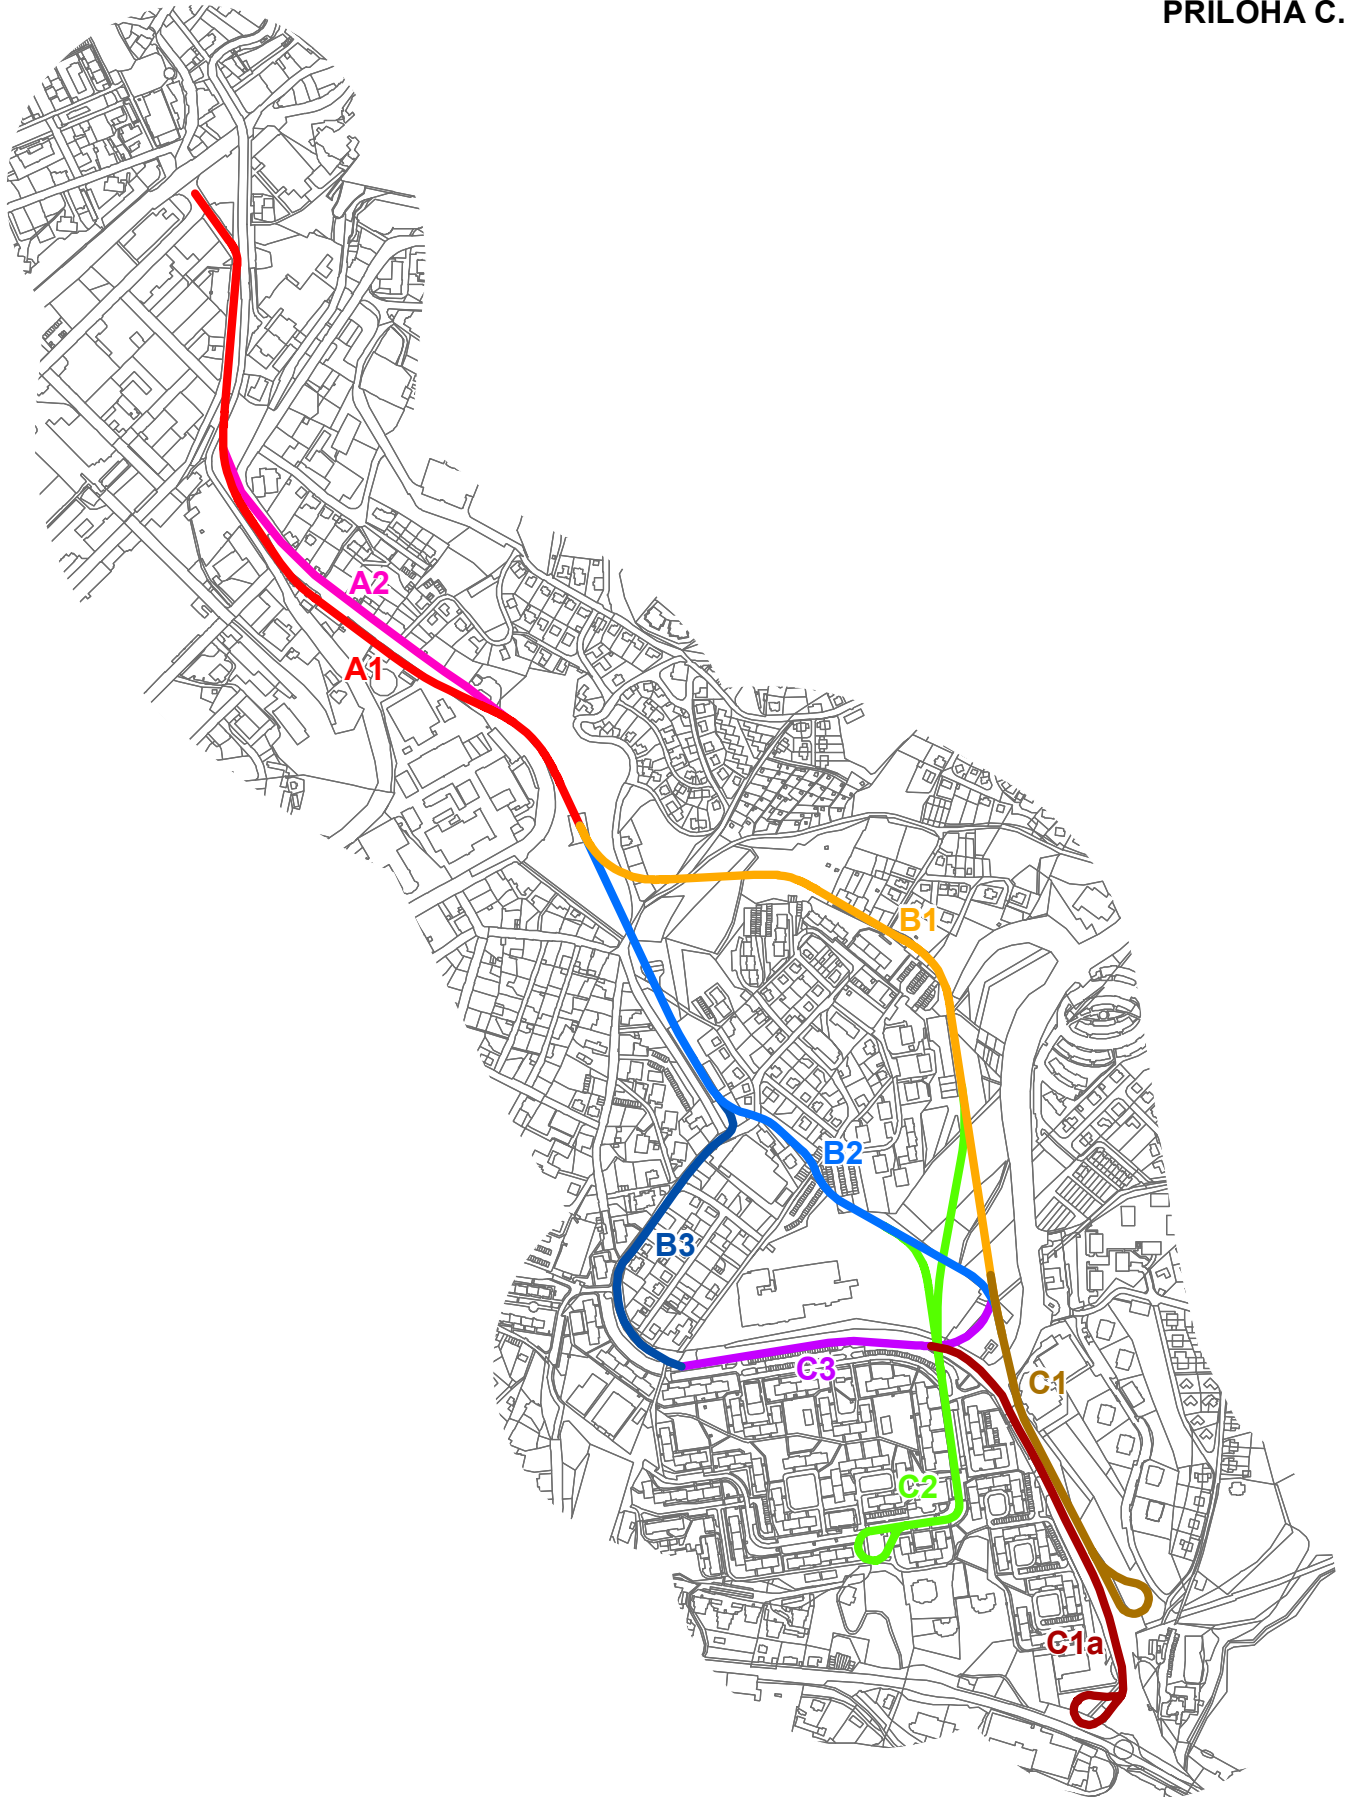

# 87. ZMĚNA ÚZEMNÍHO PLÁNU MĚSTA LIBEREC

ODŮVODNĚNÍ

PŘÍLOHA Č. 1

0 100 200 300 400 500 m