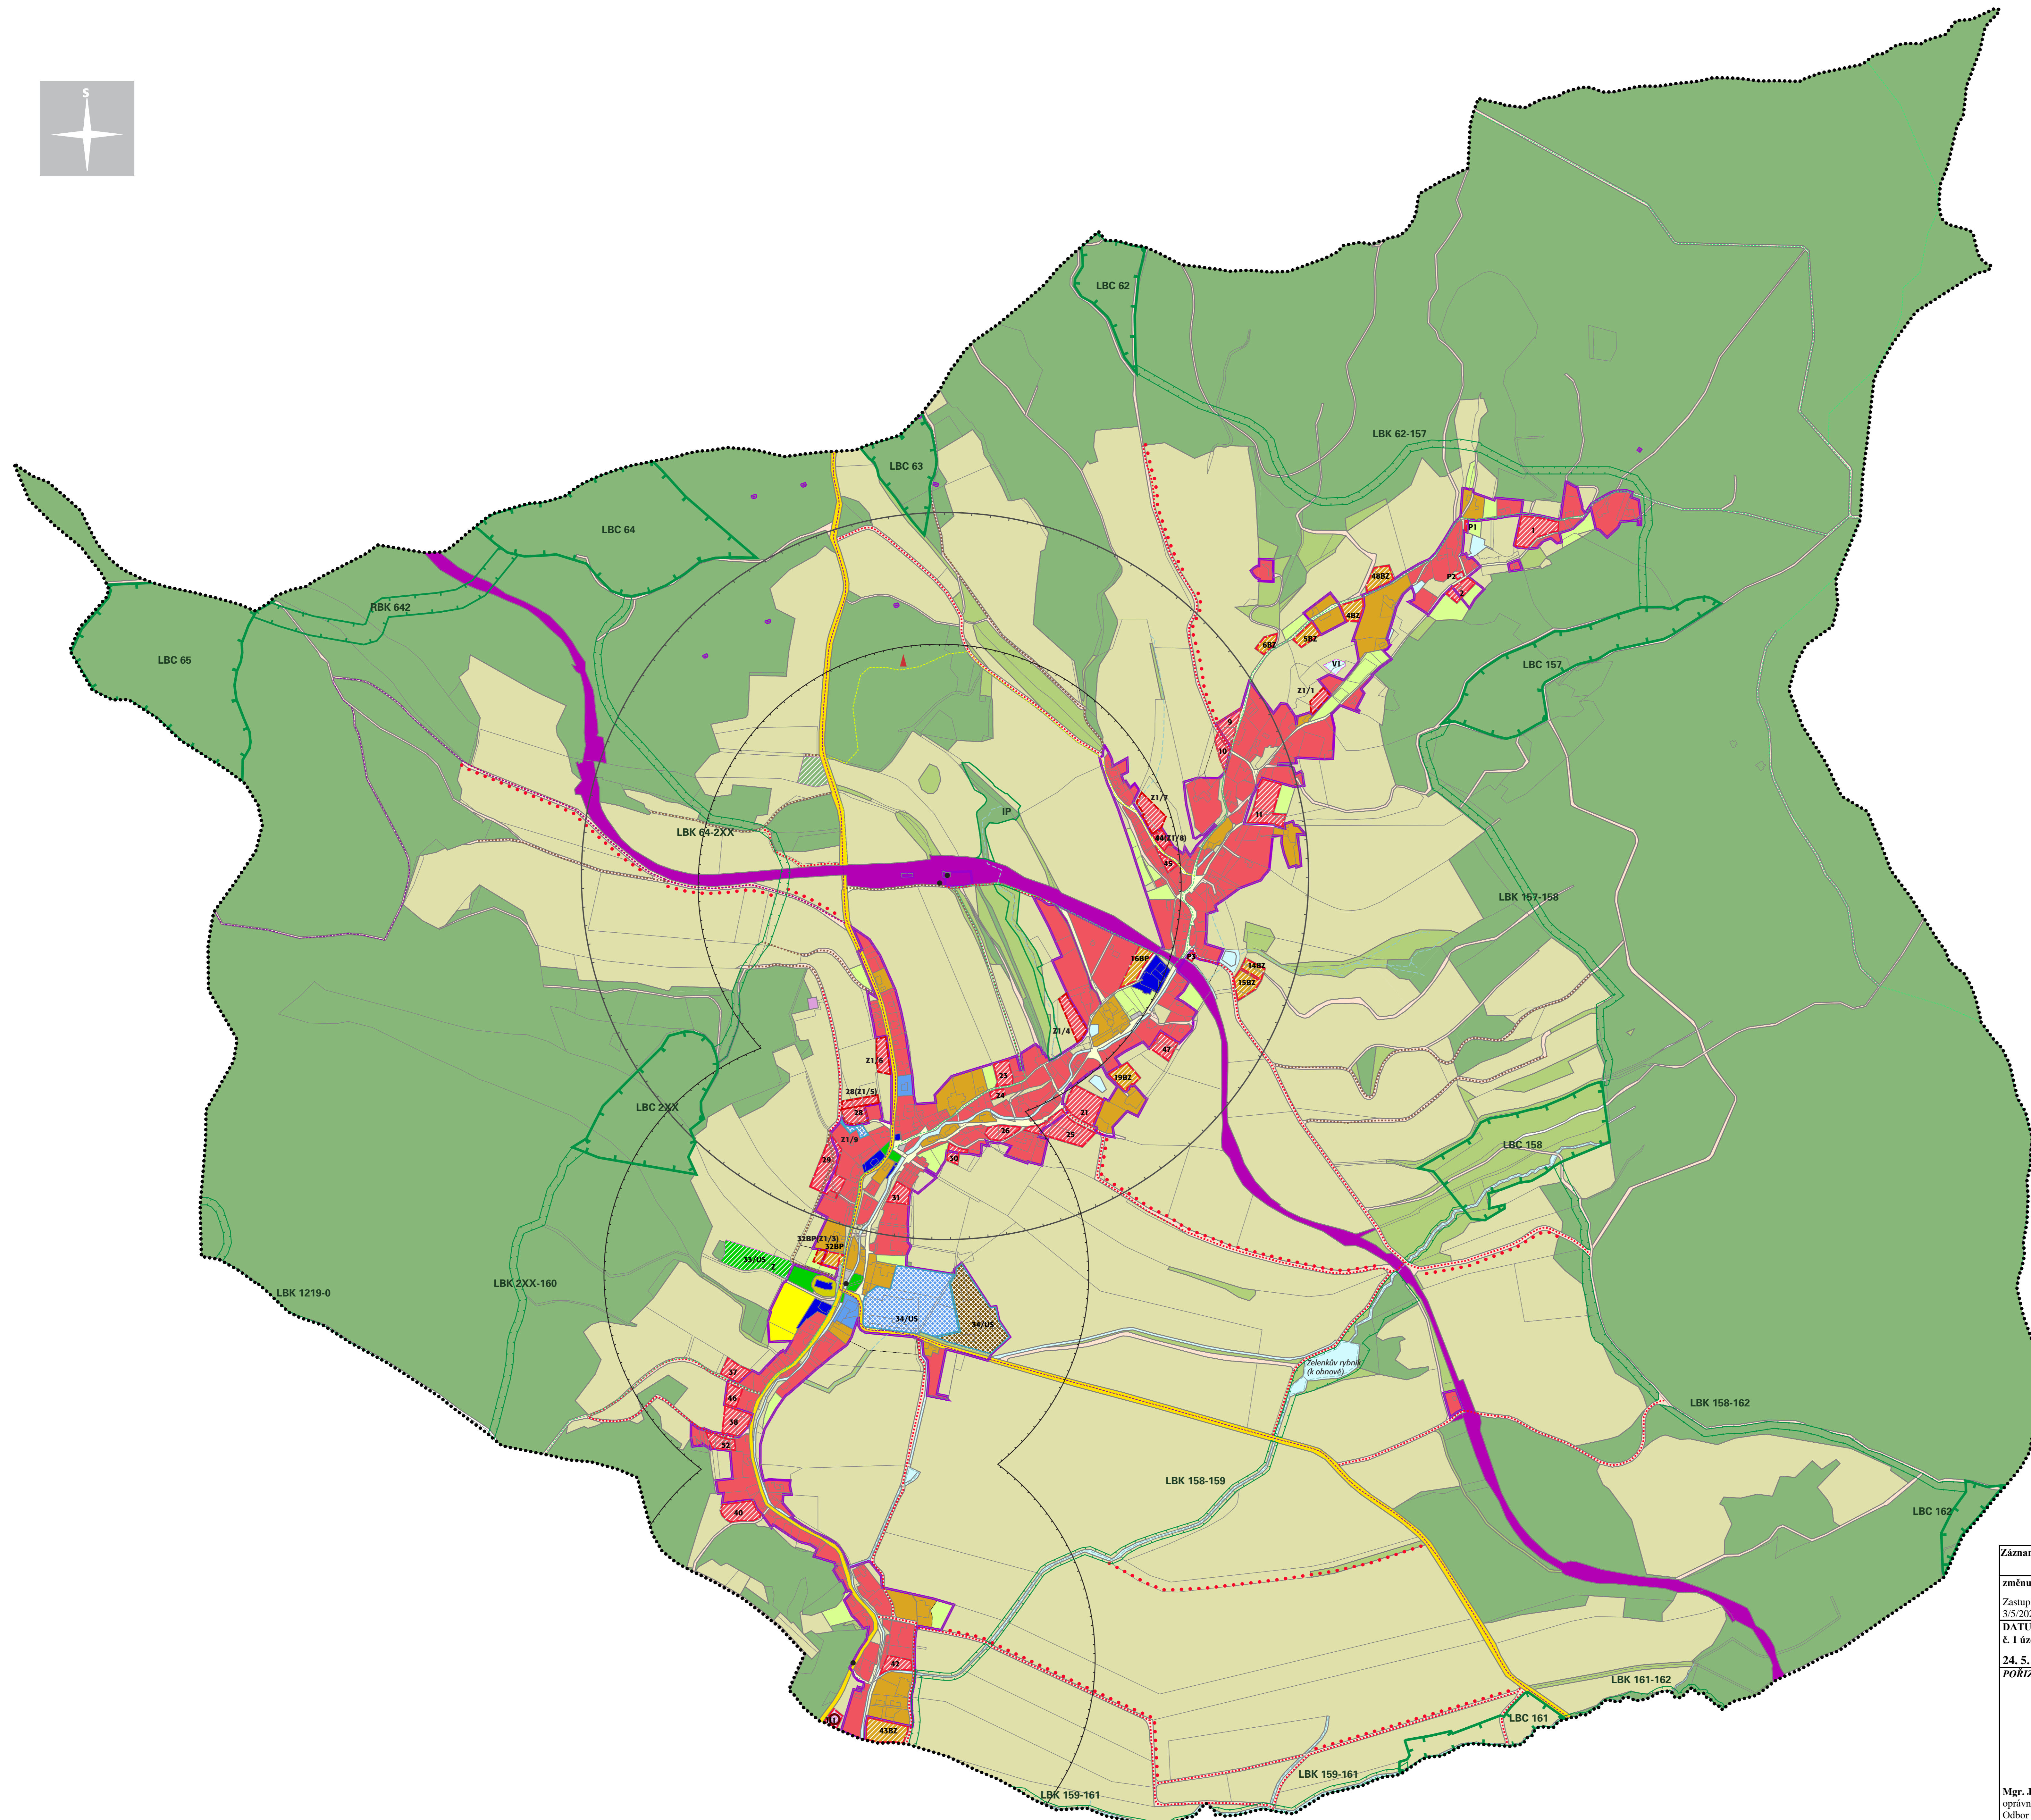

HLAVNÍ VÝKRES

ÚZEMNÍ PLÁN ZDISLAVA ÚPLNÉ ZNĚNÍ PO ZMĚNĚ Č. 1

M 1 : 5 000

DUBĚN 2024

	územně správní členění	hranice správního území obce ZDISLAVA
	ZÁKLADNÍ ČLENĚNÍ ÚZEMÍ	ZASTAVĚNÉ ÚZEMÍ stanovené k datu 10. 10. 2023
		plochy změn v krajině
		zastavitelné plochy
		plochy přestavby
	stav	návrh
	BZ	BZ
	BP	BP