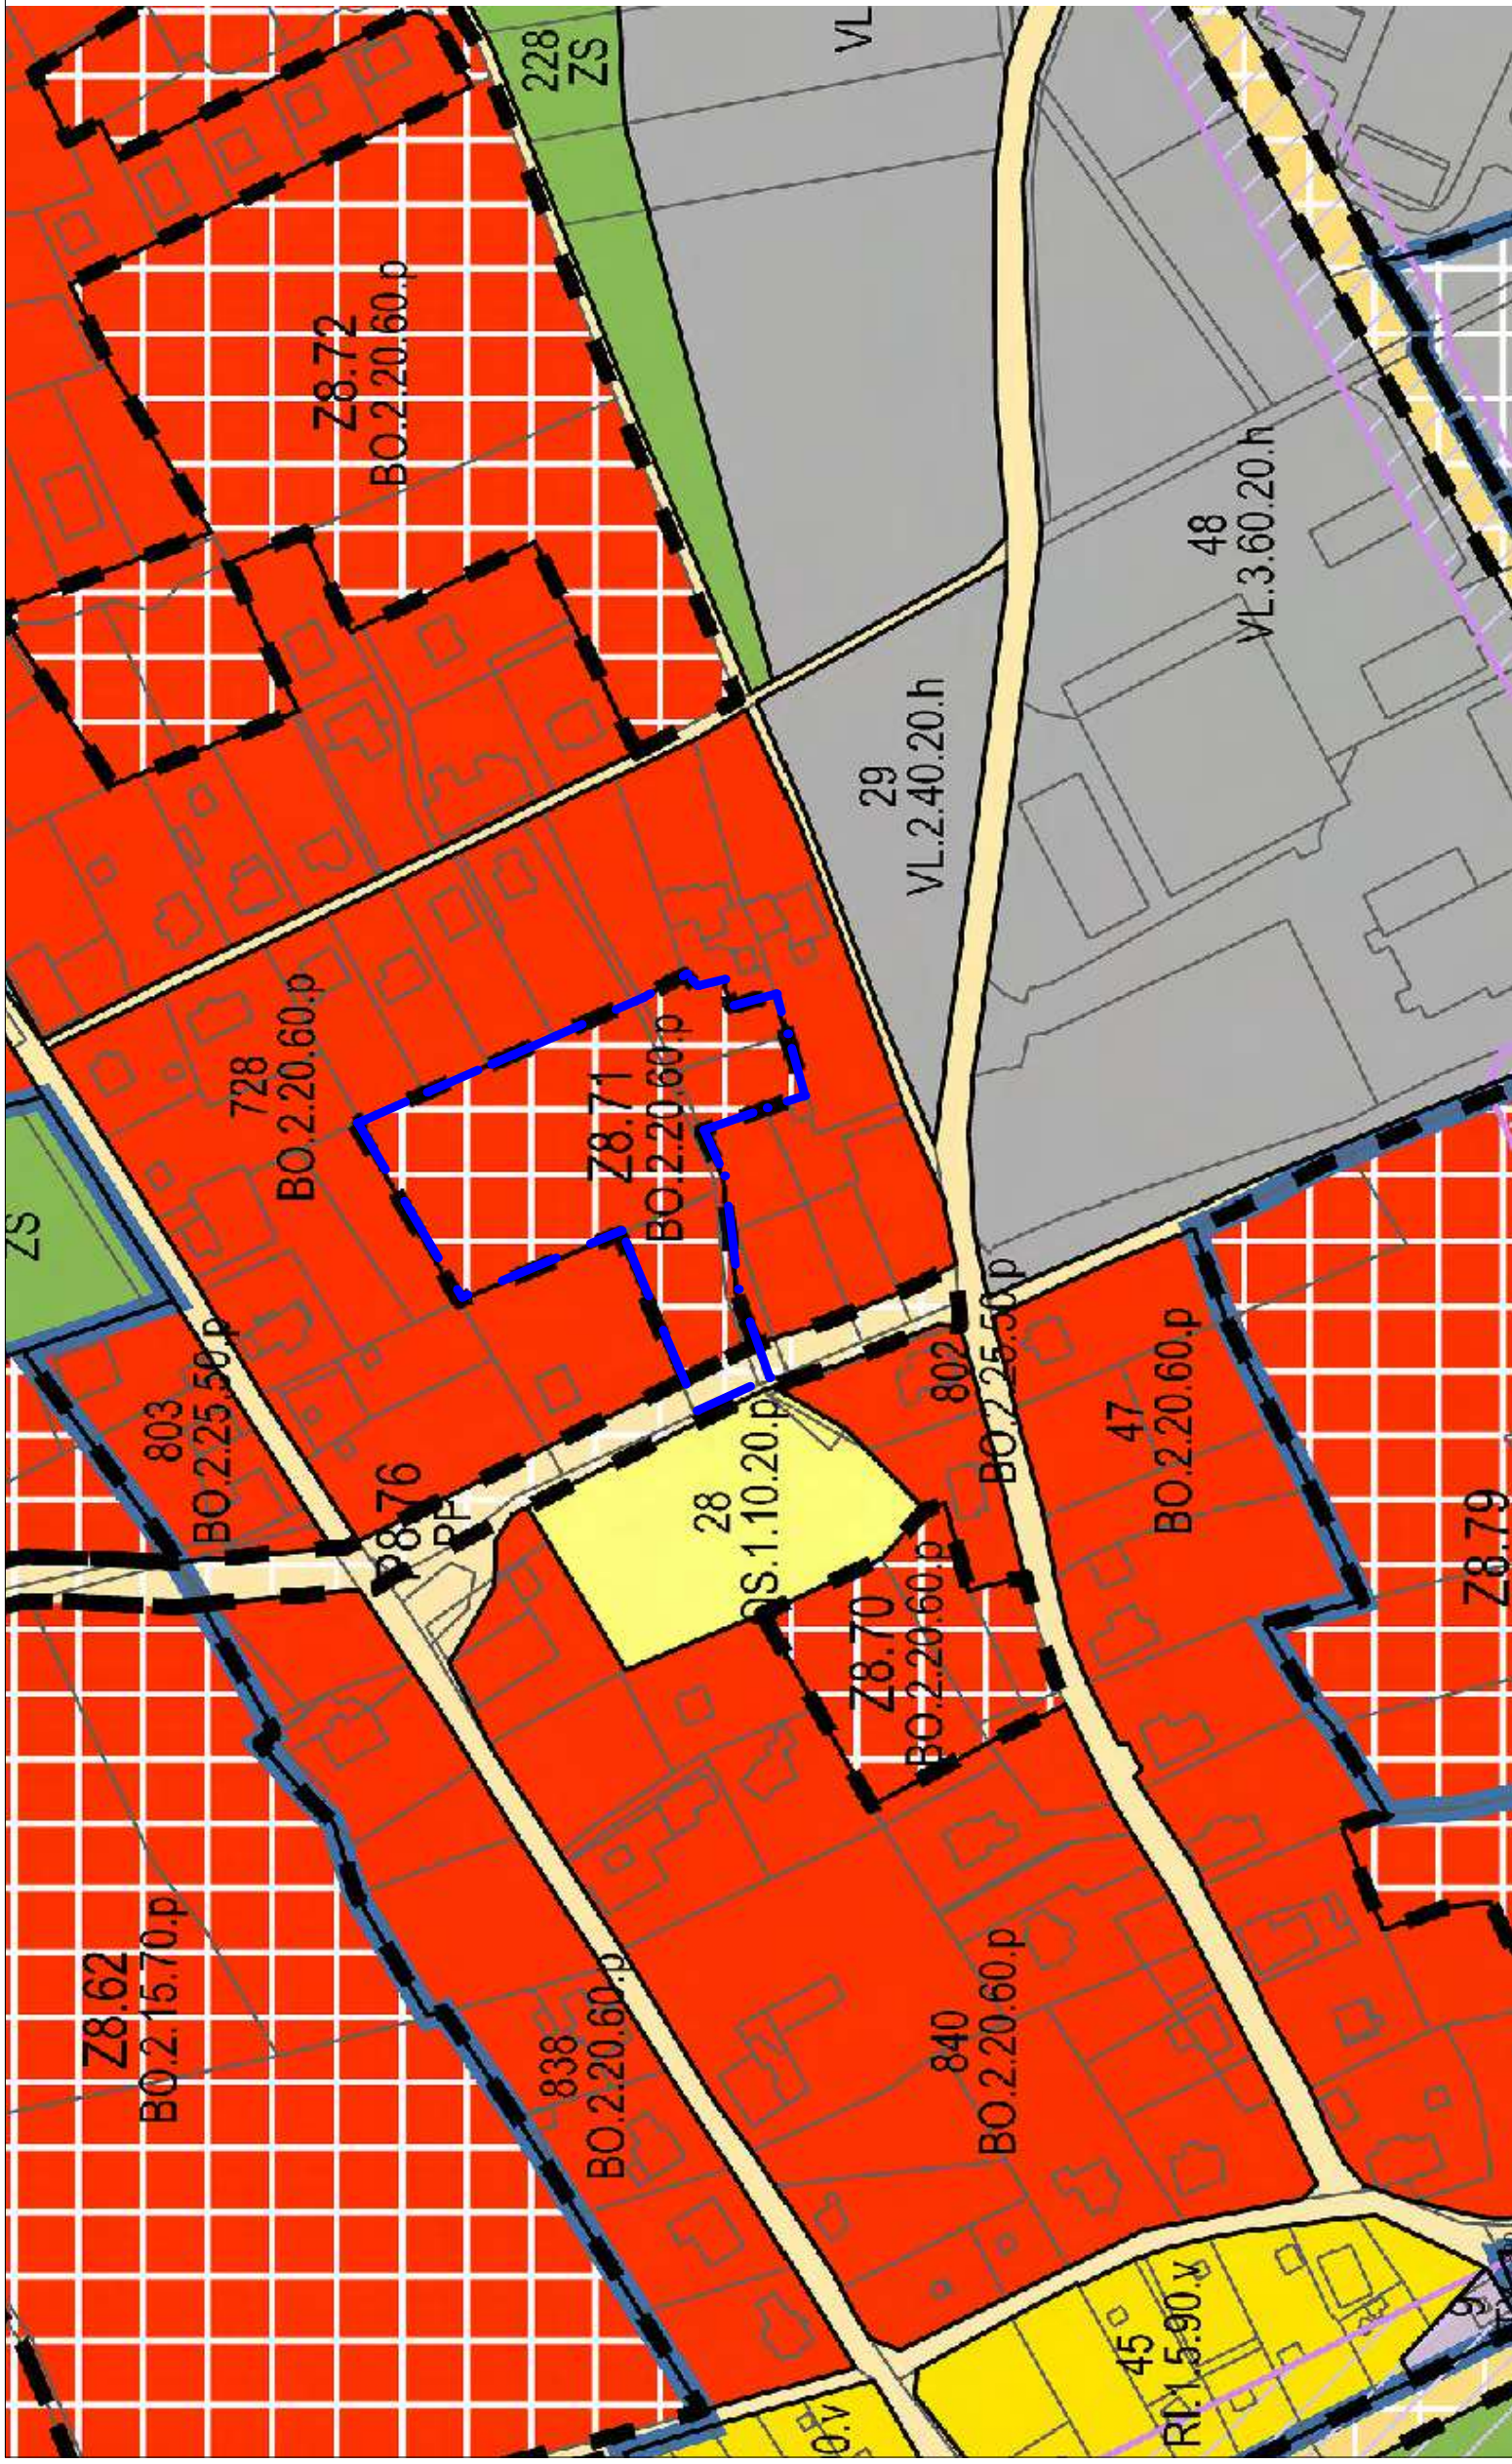

ÚP LIBEREC - VÝŘEZ

ZÁSTAVBA RD V LOKALITĚ
"U KULTURNÍHO DOMU"

INVESTOR: Oldřich Janus, Vřesová 121, 46015 Liberec

OBEC: LIBEREC

Ing. Arch. Věra Blažková
Ing. MARTIN SEHNOUTKA

ZODP. PROJEKTANT
VYPRACOVAL

FORMÁT	2x A4
DATUM	12/2022
ÚČEL	ÚS
MĚŘITKO	1:2000
C. VÝKRESU	C.1

— VYMEZENÍ ŘEŠENÉHO ÚZEMÍ