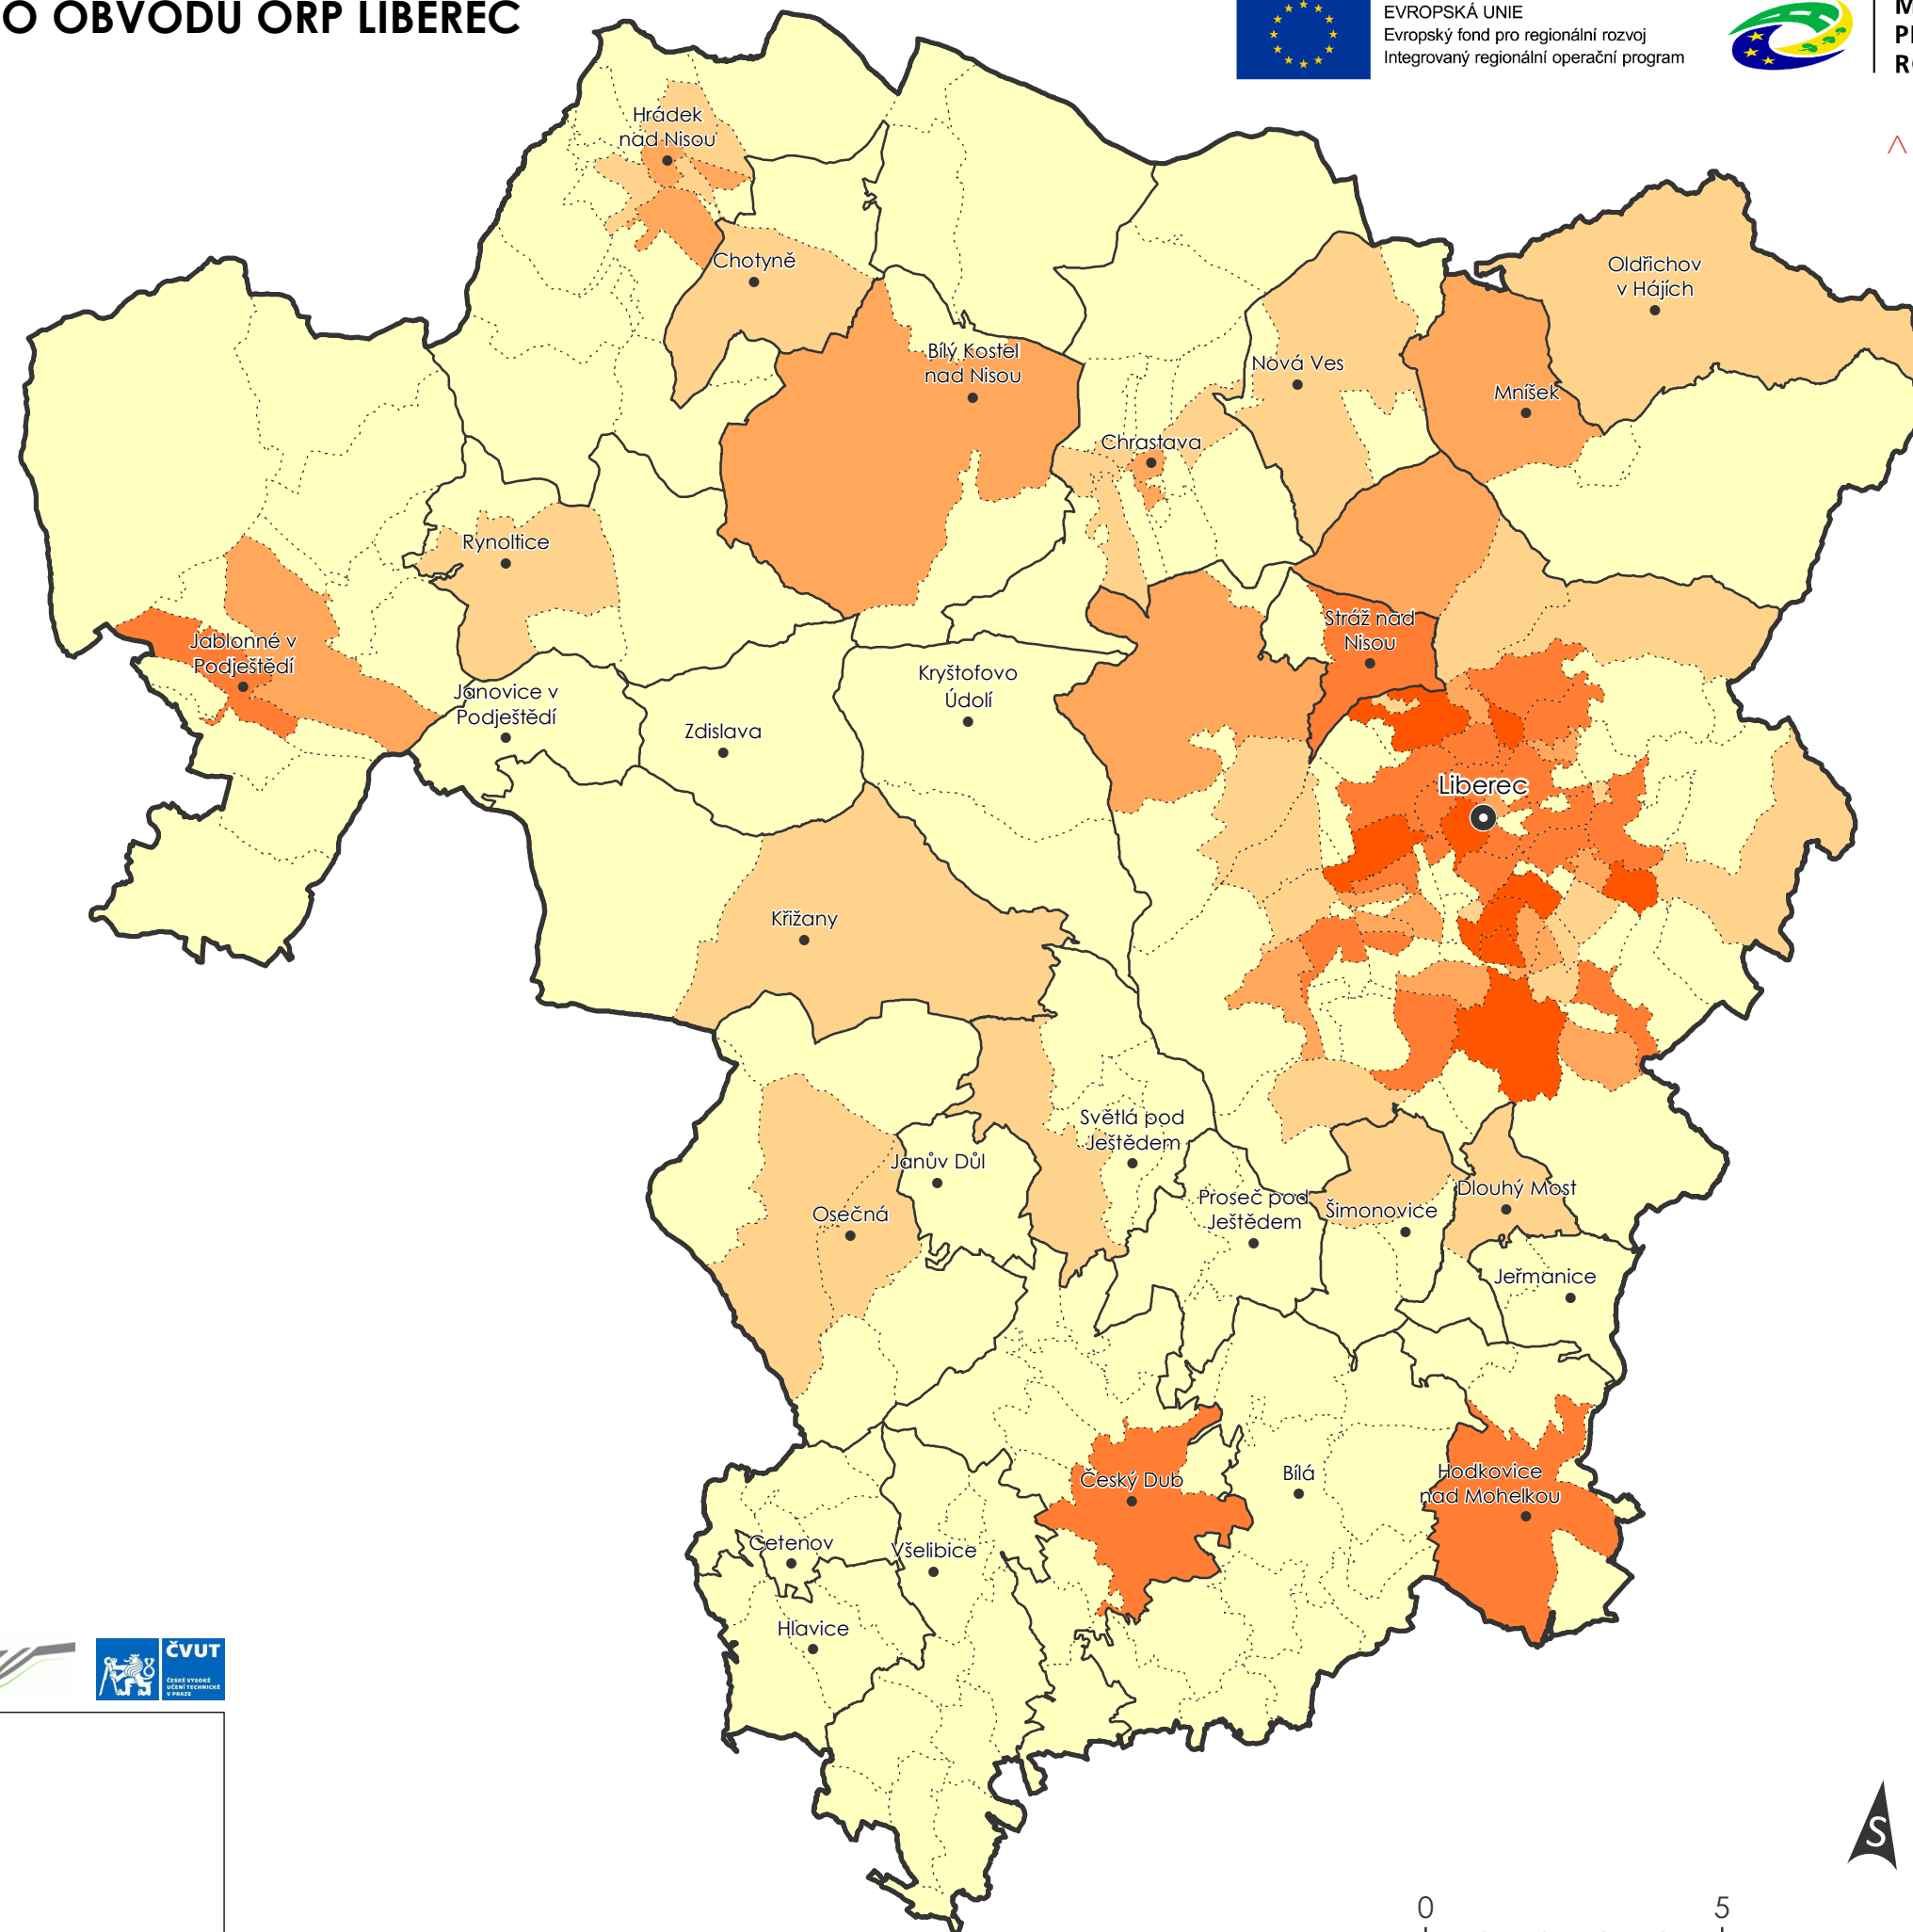

ÚZEMNÍ STUDIE KRAJINY SPRÁVNÍHO OBVODU ORP LIBEREC

10. POČET OBYVATEL ZA ROK 2011

EVROPSKÁ UNIE
Evropský fond pro regionální rozvoj
Integrovaný regionální operační program

MINISTERSTVO
PRO MÍSTNÍ
ROZVOJ ČR

Liberec

ADMINISTRATIVNÍ ČLENĚNÍ

- OBEC S ROZŠÍŘENOU PŮSOBNOSTÍ
- OBEC
- HRANICE OBCE S ROZŠÍŘ. PŮSOBNOSTÍ
- HRANICE OBCE
- HRANICE ČÁSTI OBCE

POČET OBYVATEL 2011

- 0 - 322
- 323 - 795
- 796 - 1463
- 1464 - 2700
- 2701 - 6576

POPIS:
Počet obyvatel za rok 2011 v části obce.

ZDROJ DAT:
Sčítání lidu, domů a bytů 2011 – ČSÚ | Administrativní členění – ArcČR® 500

0 5 10 km