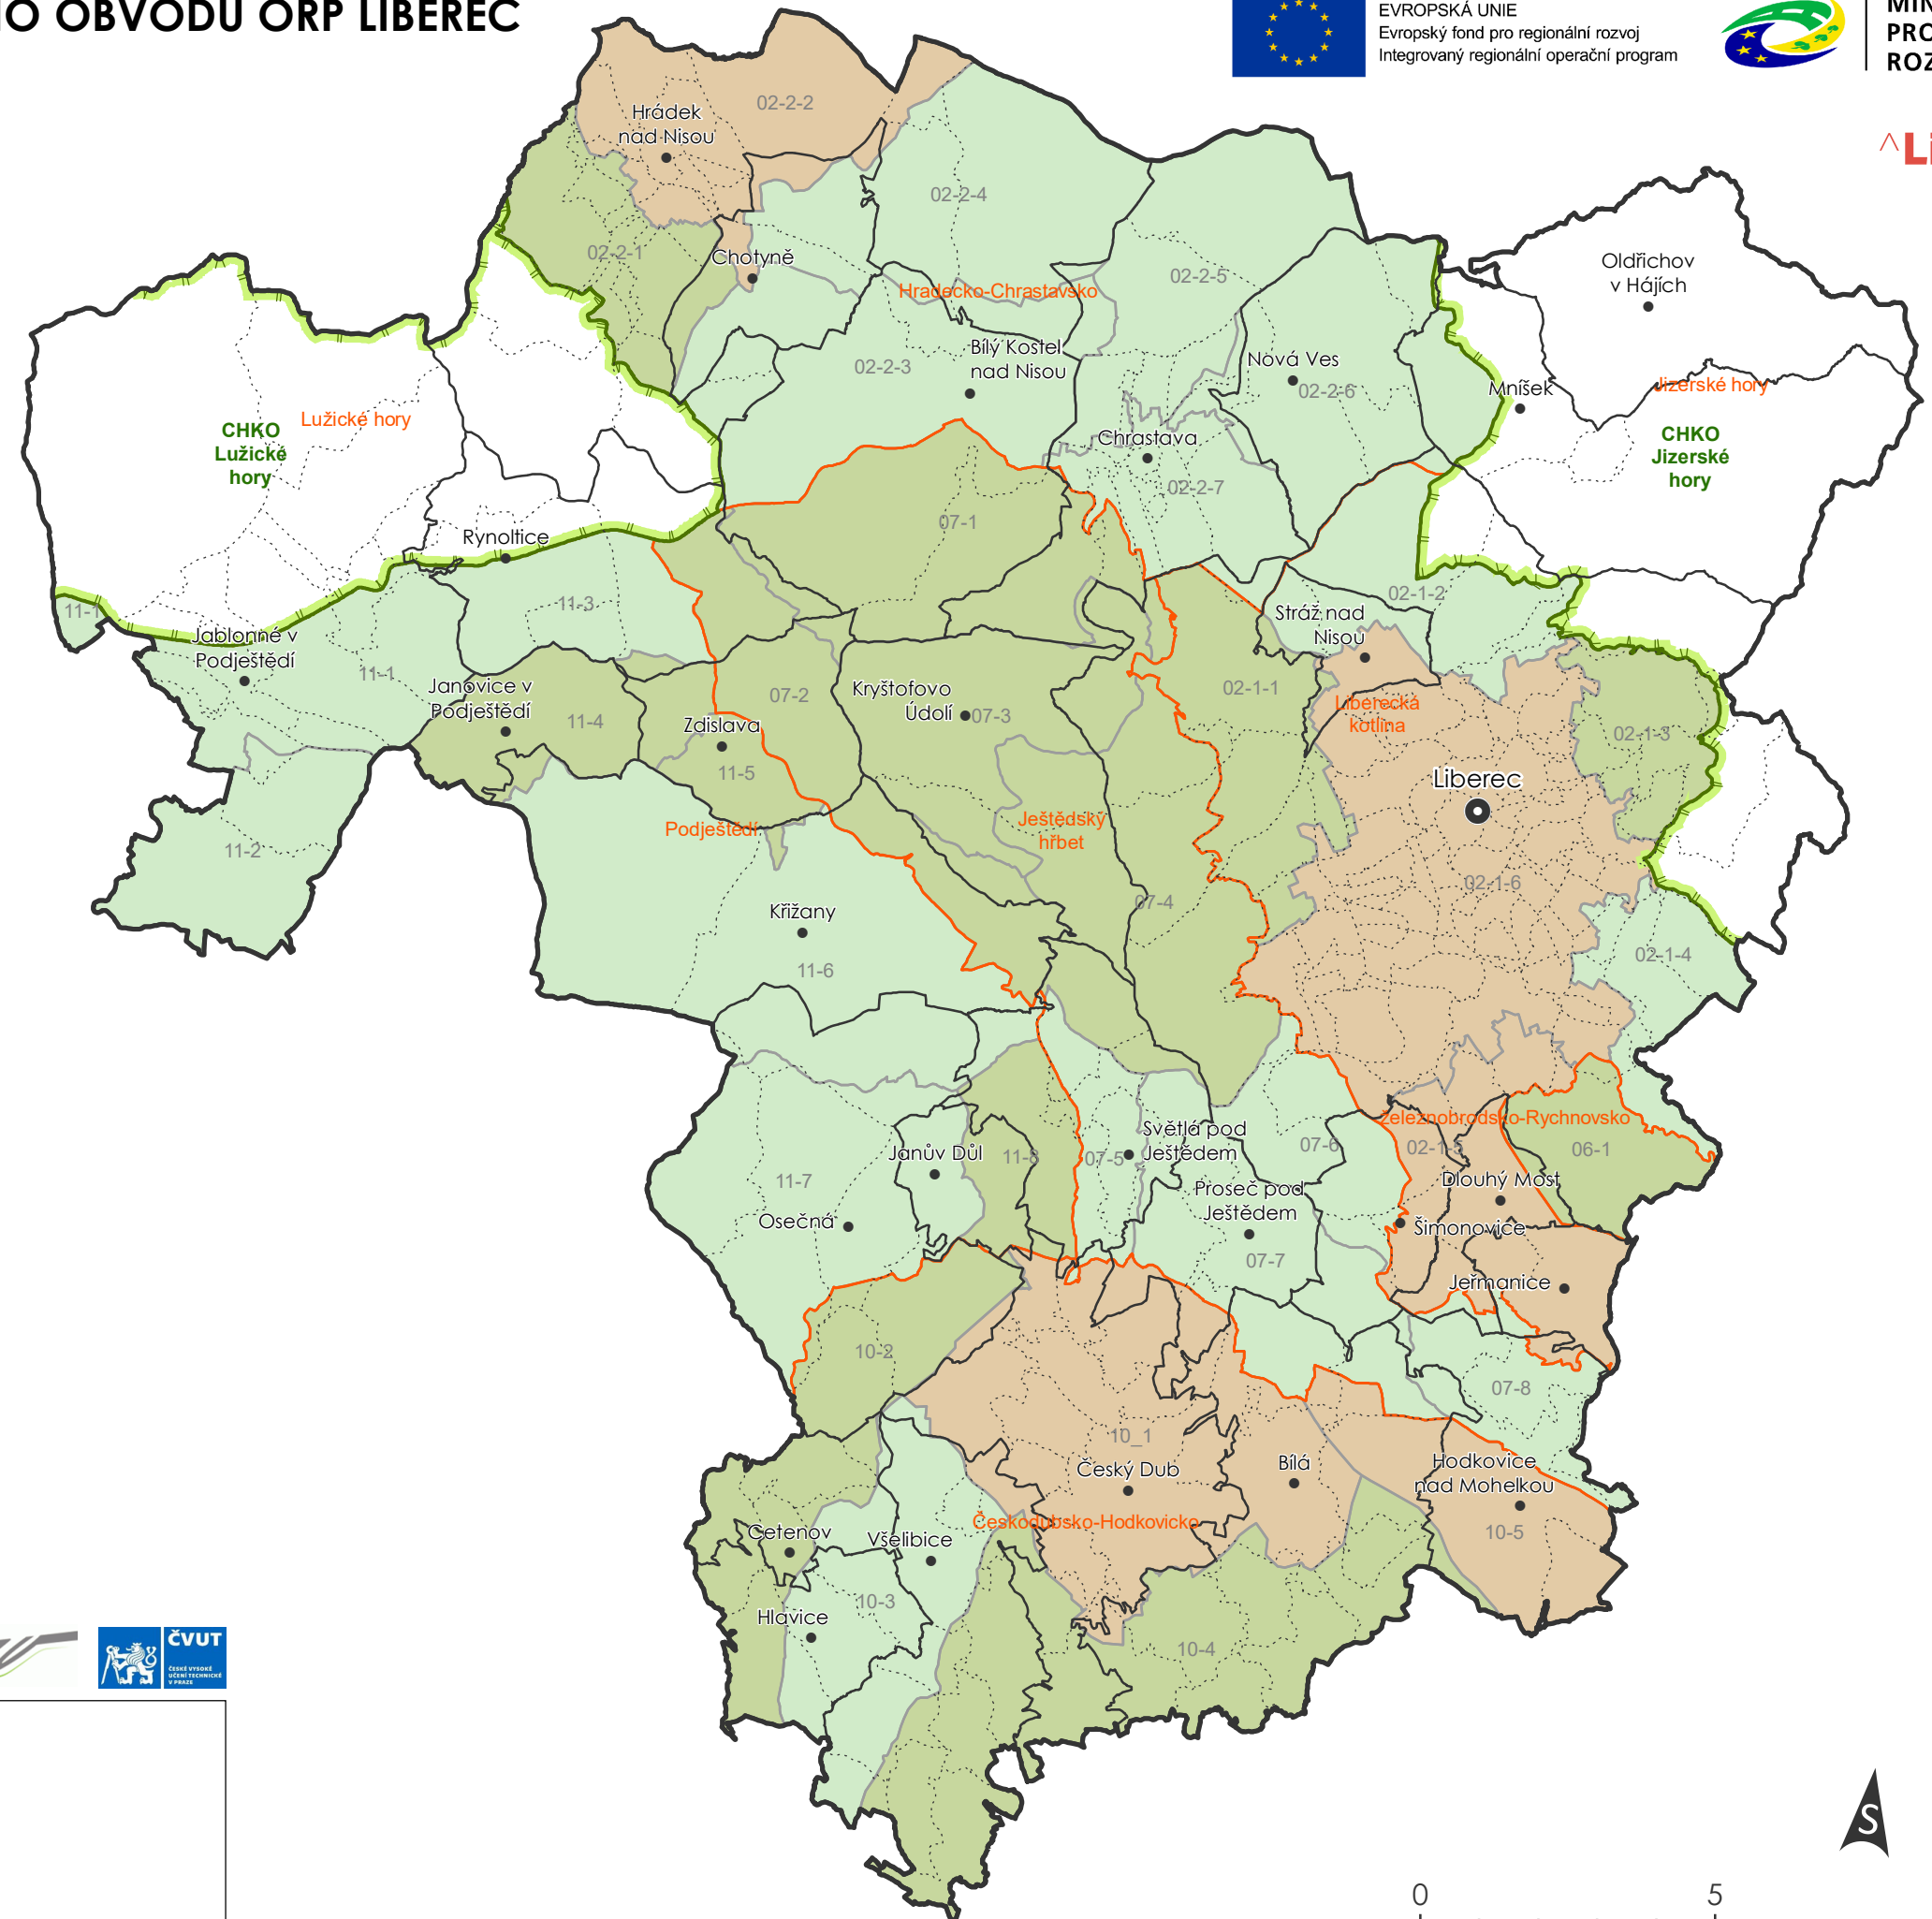

ÚZEMNÍ STUDIE KRAJINY SPRÁVNÍHO OBVODU ORP LIBEREC

29. OCHRANA KRAJINNÉHO RÁZU

EVROPSKÁ UNIE
Evropský fond pro regionální rozvoj
Integrovaný regionální operační program

MINISTERSTVO
PRO MÍSTNÍ
ROZVOJ ČR

Liberec

ADMINISTRATIVNÍ ČLENĚNÍ

- OBEC S ROZŠÍŘENOU PŮSOBNOSTÍ
- OBEC
- HRANICE OBCE S ROZŠÍŘ. PŮSOBNOSTÍ
- HRANICE OBCE
- ⋯ HRANICE ČÁSTI OBCE

- ▭ HRANICE CHKO
- ▭ OBLAST KRAJINNÉHO RÁZU
- ▭ MÍSTO KRAJINNÉHO RÁZU

TŘÍDA OCHRANY KRAJINNÉHO RÁZU

- I.
- II.
- III.

POPIS:
Oblasti a místa krajinného rázu s odstupňovanou ochranou.

ZDROJ DAT:
Územně analytické podklady ORP Liberec, 2017 | Administrativní členění – ArcČR® 500