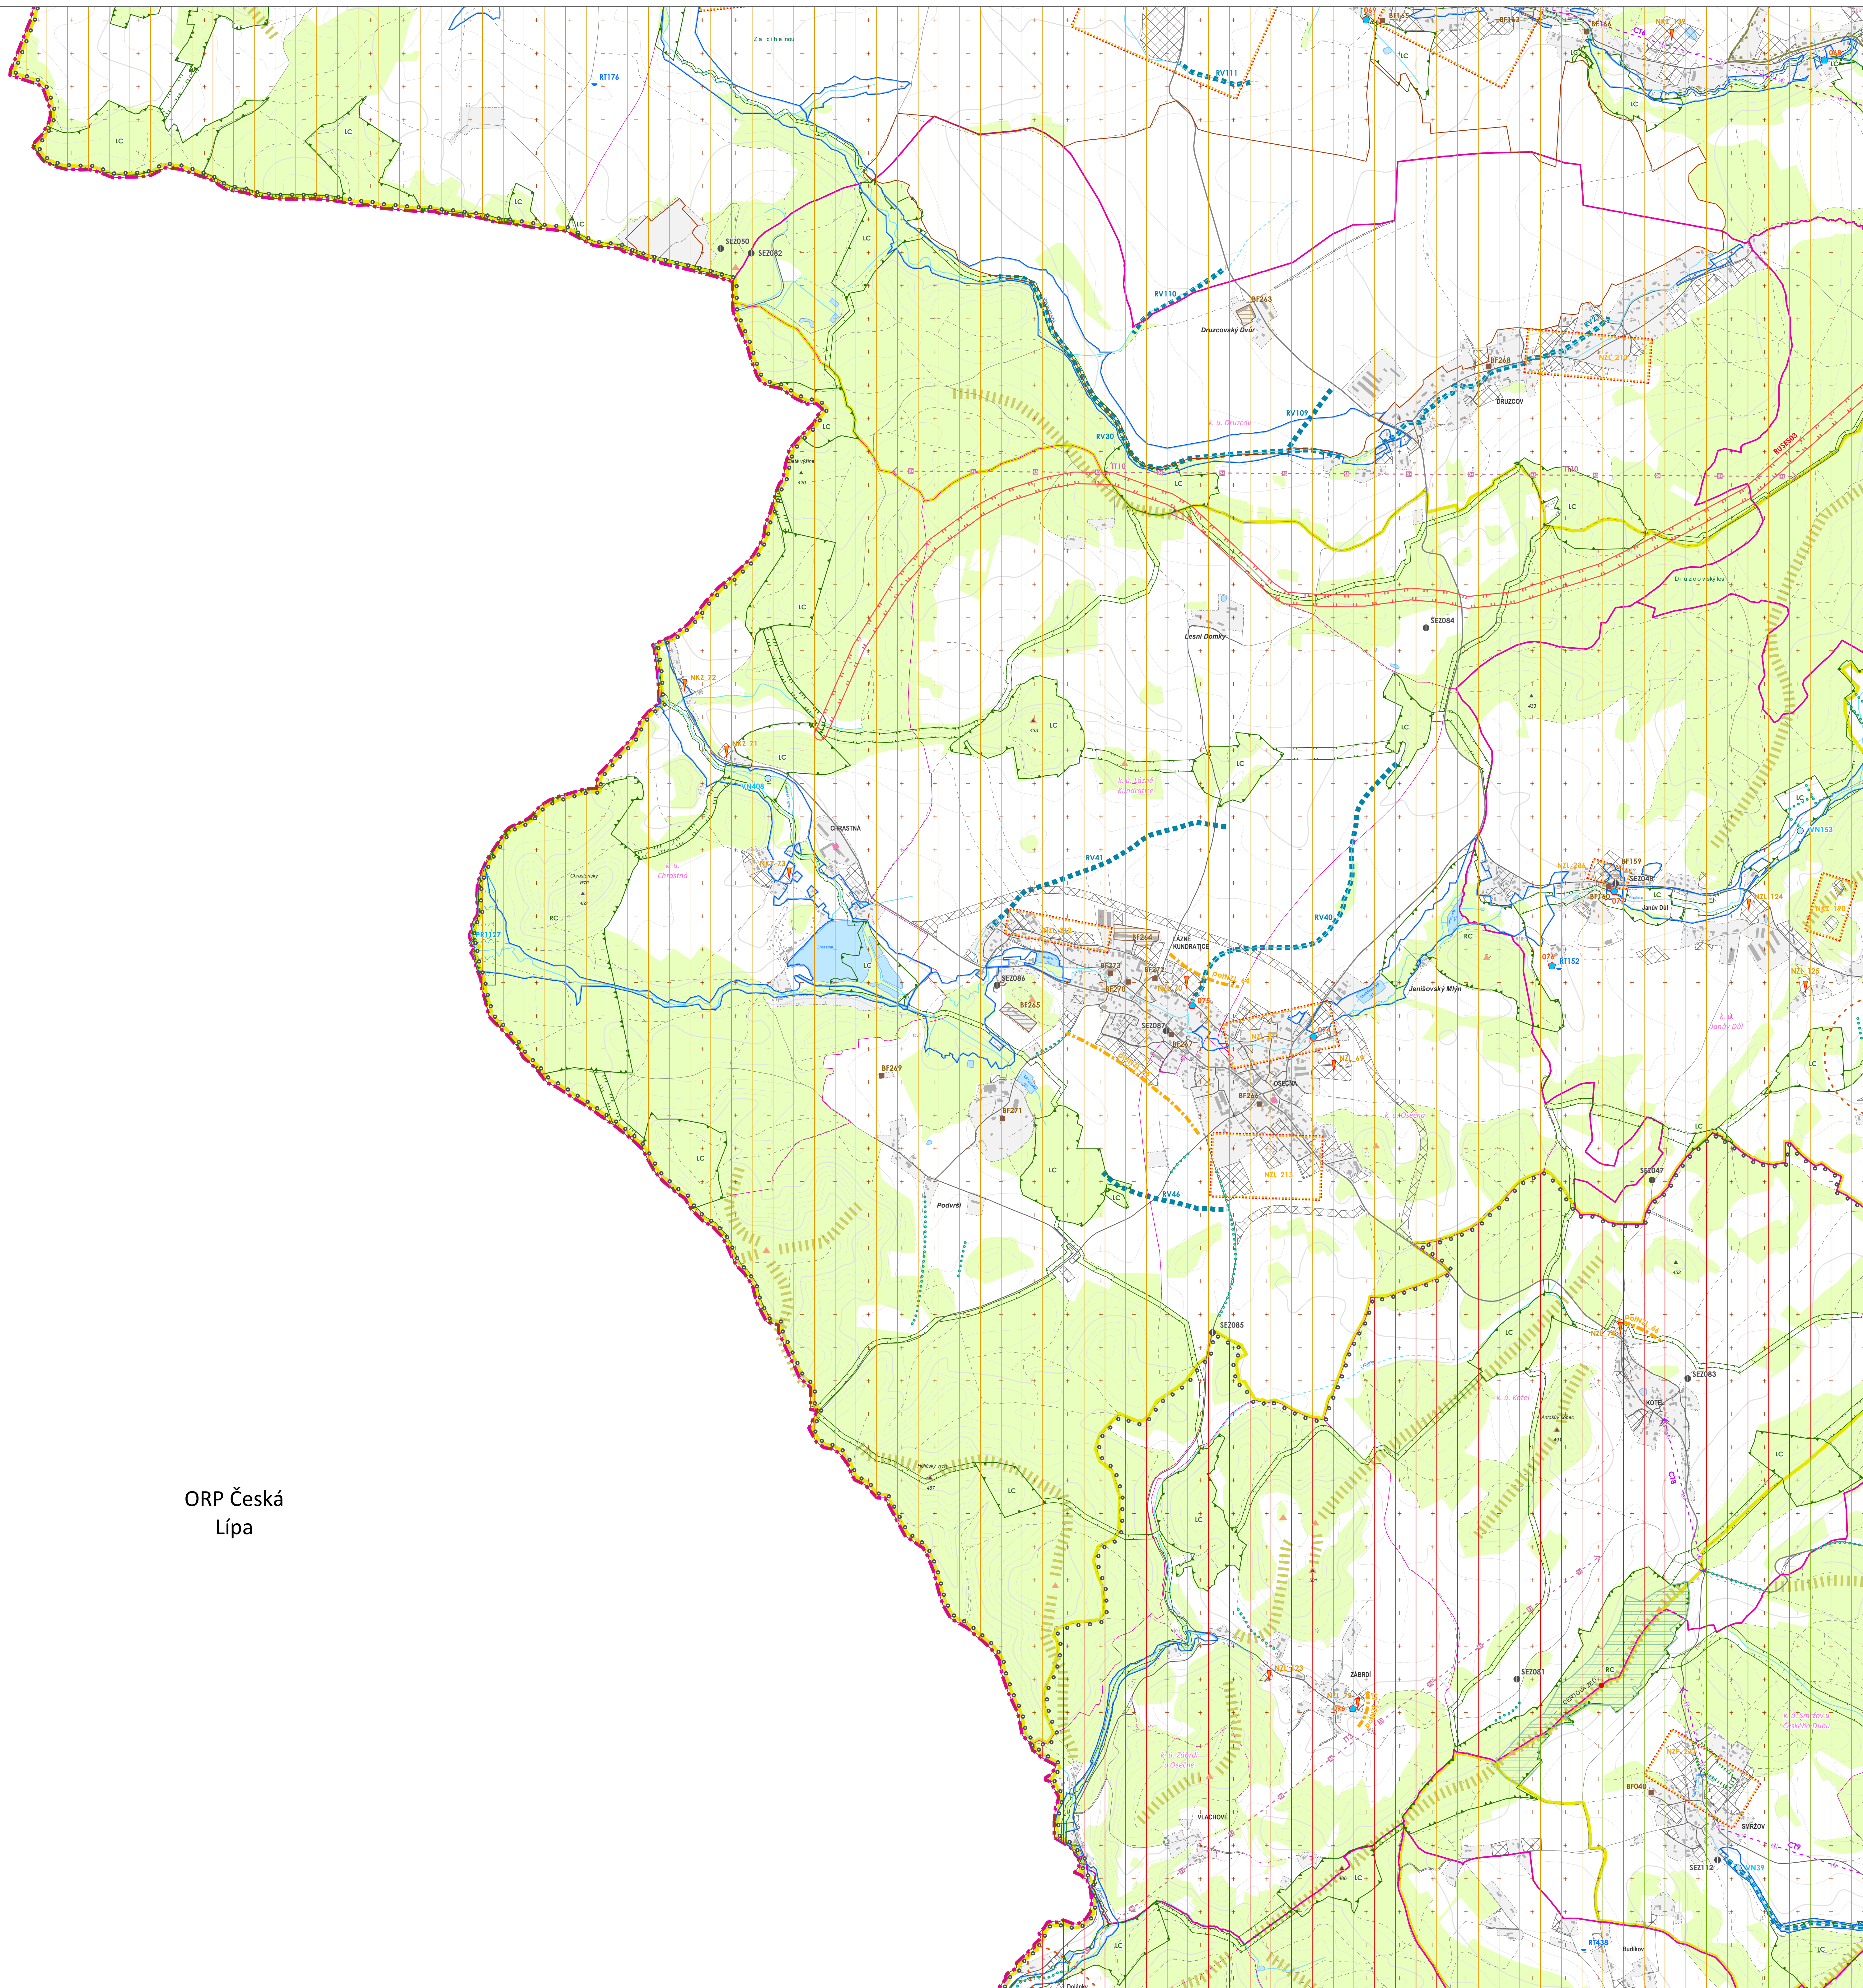

ÚZEMNÍ STUDIE KRAJINY ORP LIBEREC

1. HLAVNÍ VÝKRES

MAPOVÝ LIST: C2

EVROPSKÁ UNIE
Evropský fond pro regionální rozvoj
Integrovaný regionální operační program

1:10 000

ORP Česká
Lípa