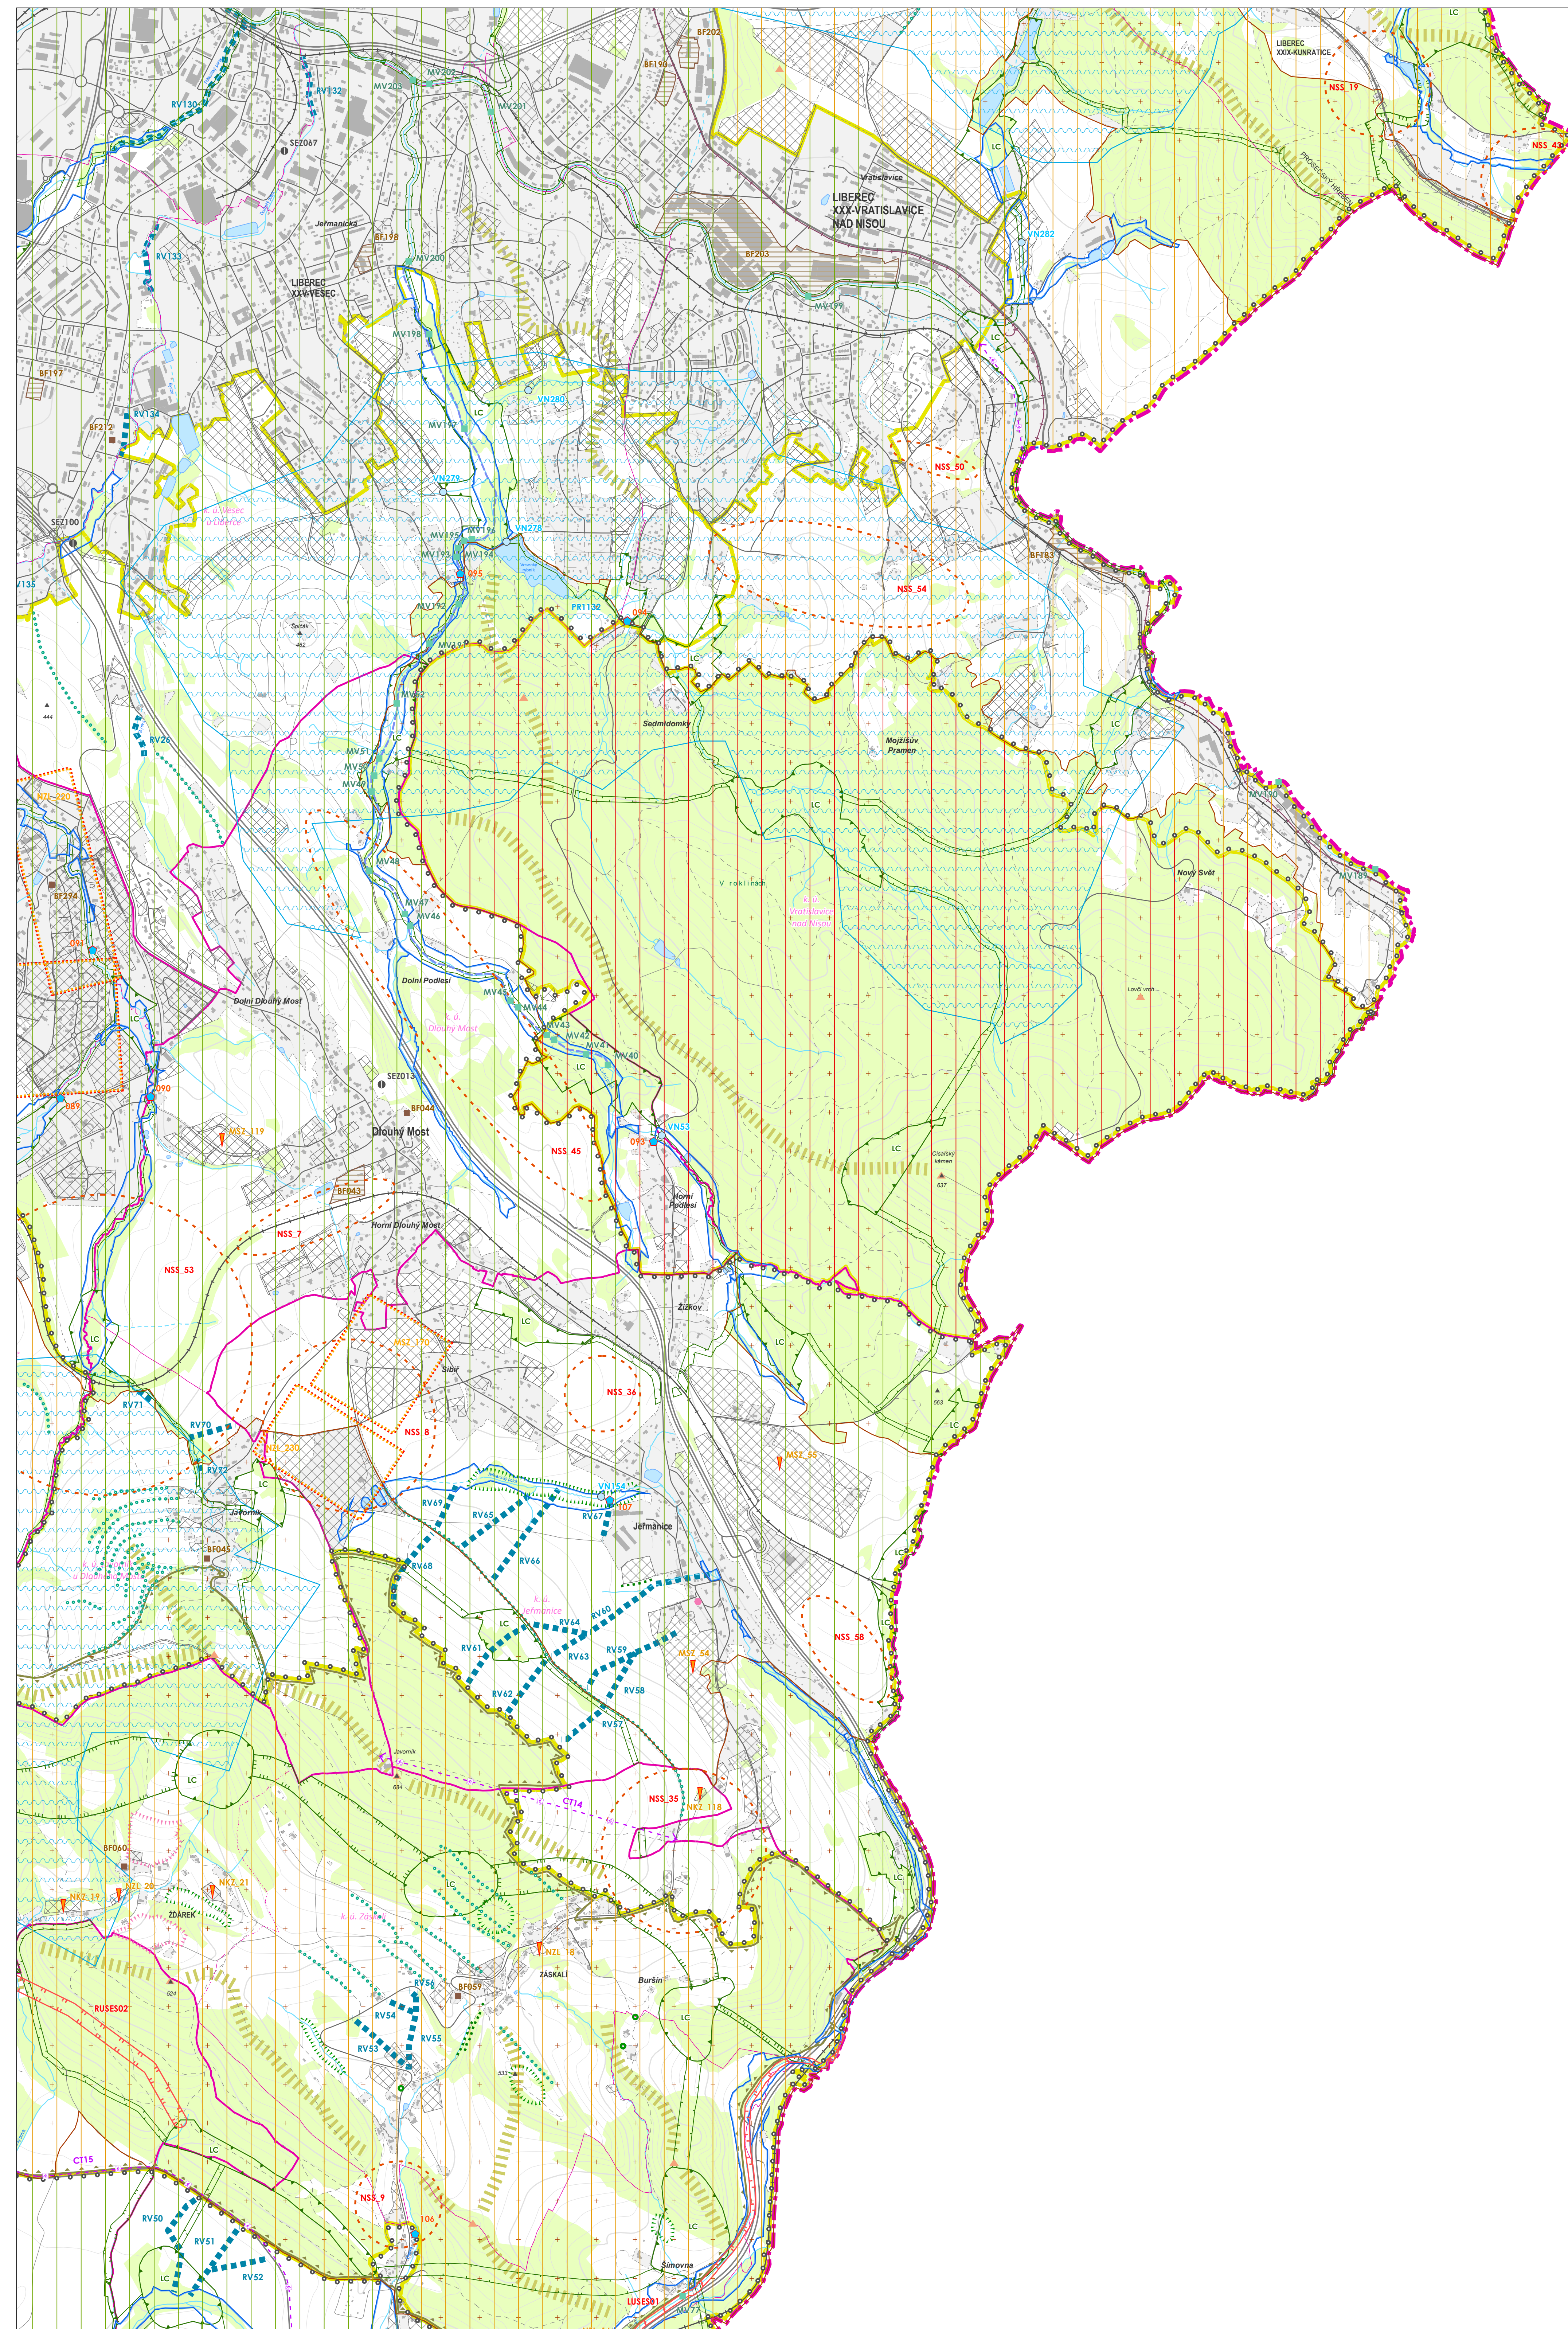

ÚZEMNÍ STUDIE KRAJINY ORP LIBEREC

1. HLAVNÍ VÝKRES

MAPOVÝ LIST: C4

MINISTERSTVO
PRO MÍSTNÍ
ROZVOJ ČR

Liberec

I-plan

VRV

CVUT

1:10 000

0 500 1 000 m

ORP Jablonec
nad Nisou