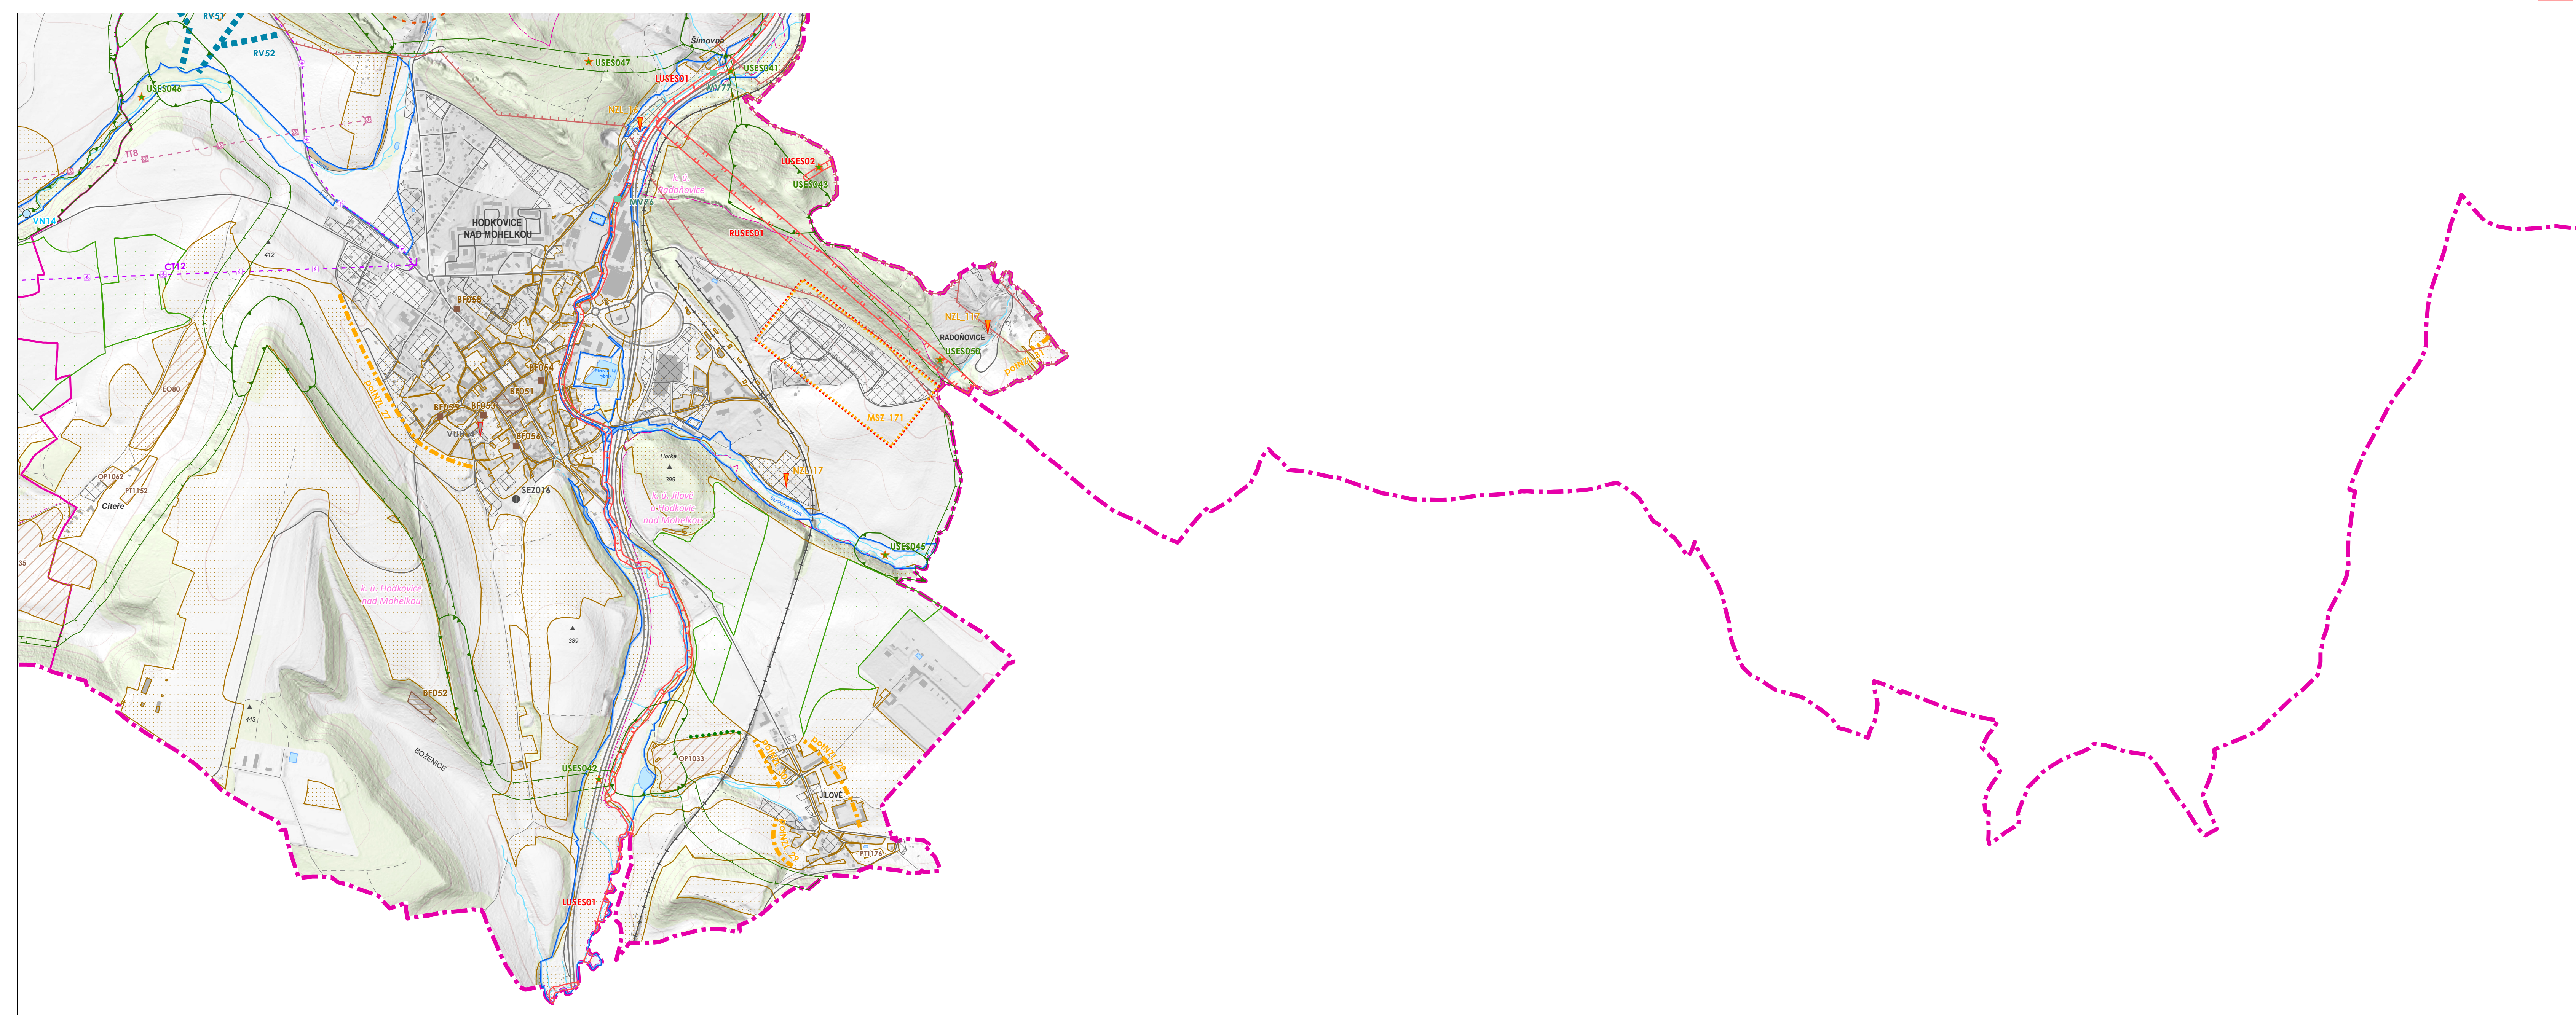

ÚZEMNÍ STUDIE KRAJINY ORP LIBEREC

MAPOVÝ LIST: D4

2. VÝKRES VYMEZENÍ NAVRŽENÝCH ZMĚN VE VYUŽÍVÁNÍ PLOCH

ORP Turnov