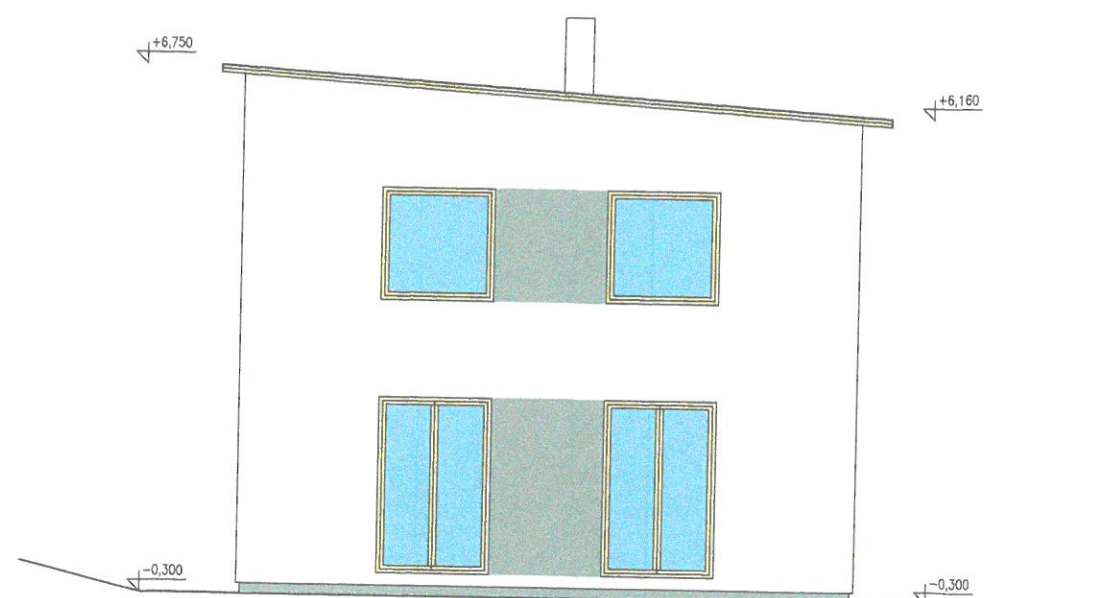

Pohled východní

Pohled západní

Pohled severní

Pohled jižní

k.ú. Vratislavice nad Nisou

SOUBOR 7 RODINNÝCH DOMŮ RD IMSAT V LOKALITĚ U STUDÁNKY - TYRŠŮV VRCH V K.Ú. VRATISLAVICE NAD NISOU		
ved.projektant	Jiří Schneider	Jiří Schneider Prosečská 234 Jablonec nad Nisou ČKAIT 0500991 tel.: 602 632 444
vypracoval	Jiří Schneider	
investor	ing. Michal Schneider	
stupeň	DÚR+DSP	
POHLEDY	datum	11/2018
	č.zak.	34-2013
	měřítko	výkr.č.
	1 : 100	D1.1-4