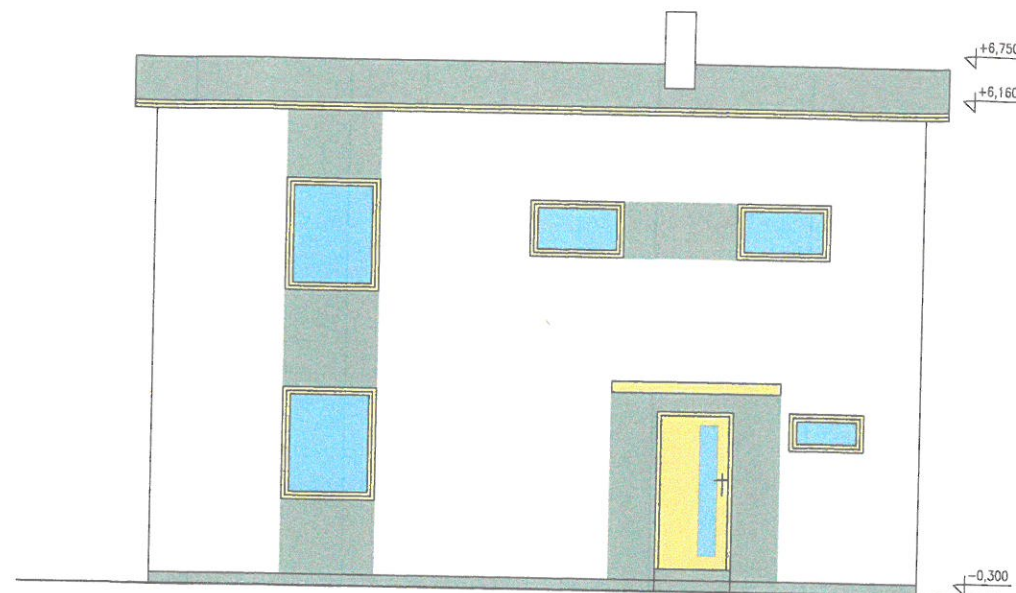

Pohled východní

Pohled západní

Pohled severní

Pohled jižní

k.ú. Vratislavice nad Nisou

SOUBOR 7 RODINNÝCH DOMŮ RD IMSAT V LOKALITĚ U STUDÁNKY - TYRŠŮV VRCH V K.Ú. VRATISLAVICE NAD NISOU		
ved.projektant	Jiří Schneider	Jiří Schneider Prosečská 234 Jablonec nad Nisou ČKAIT 0500991 tel.: 602 632 444
vypracoval	Jiří Schneider	
investor	ing. Michal Schneider	
stupeň	DÚR+DSP	
POHLEDY	datum	11/2018
	č.zak.	34-2013
	měřítko	výkr.č.
	1 : 100	D1.1-4