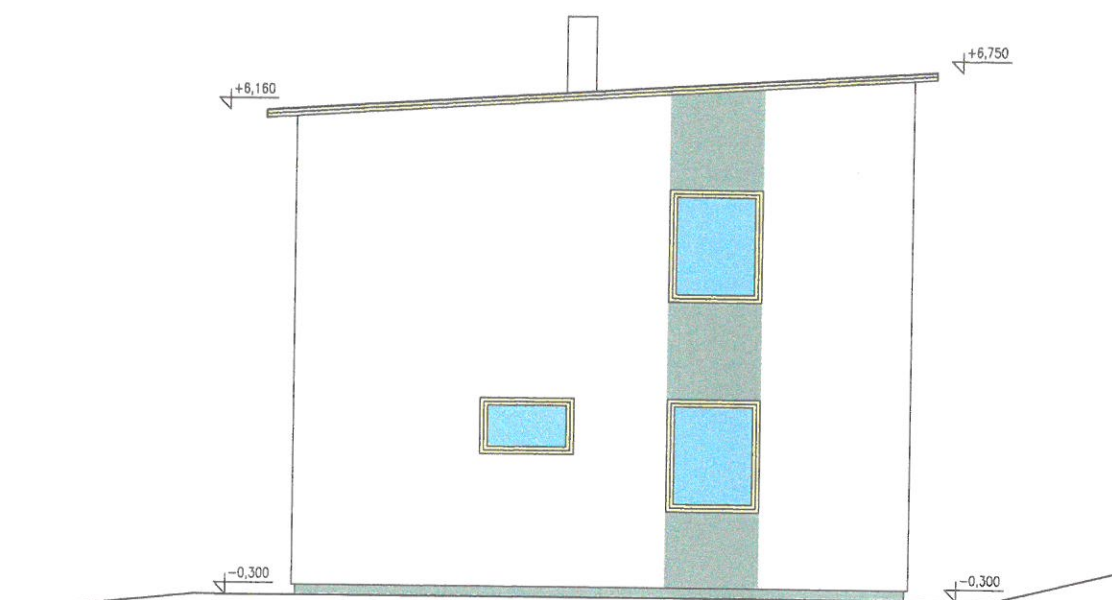

Pohled východní

Pohled západní

Pohled severní

Pohled jižní

k.ú. Vratislavice nad Nisou

SOUBOR 7 RODINNÝCH DOMŮ RD IMSAT V LOKALITĚ U STUDÁNKY - TYRŠŮV VRCH V K.Ú. VRATISLAVICE NAD NISOU		
ved.projektant	Jiří Schneider	Jiří Schneider Prosečská 234 Jablonec nad Nisou ČKAIT 0500991 tel.: 602 632 444
vypracoval	Jiří Schneider	
investor	ing. Michal Schneider	
stupeň	DÚR+DSP	
POHLEDY	datum	11/2018
	č.zak.	34-2013
	měřítko	výkr.č.
	1 : 100	D1.1-4