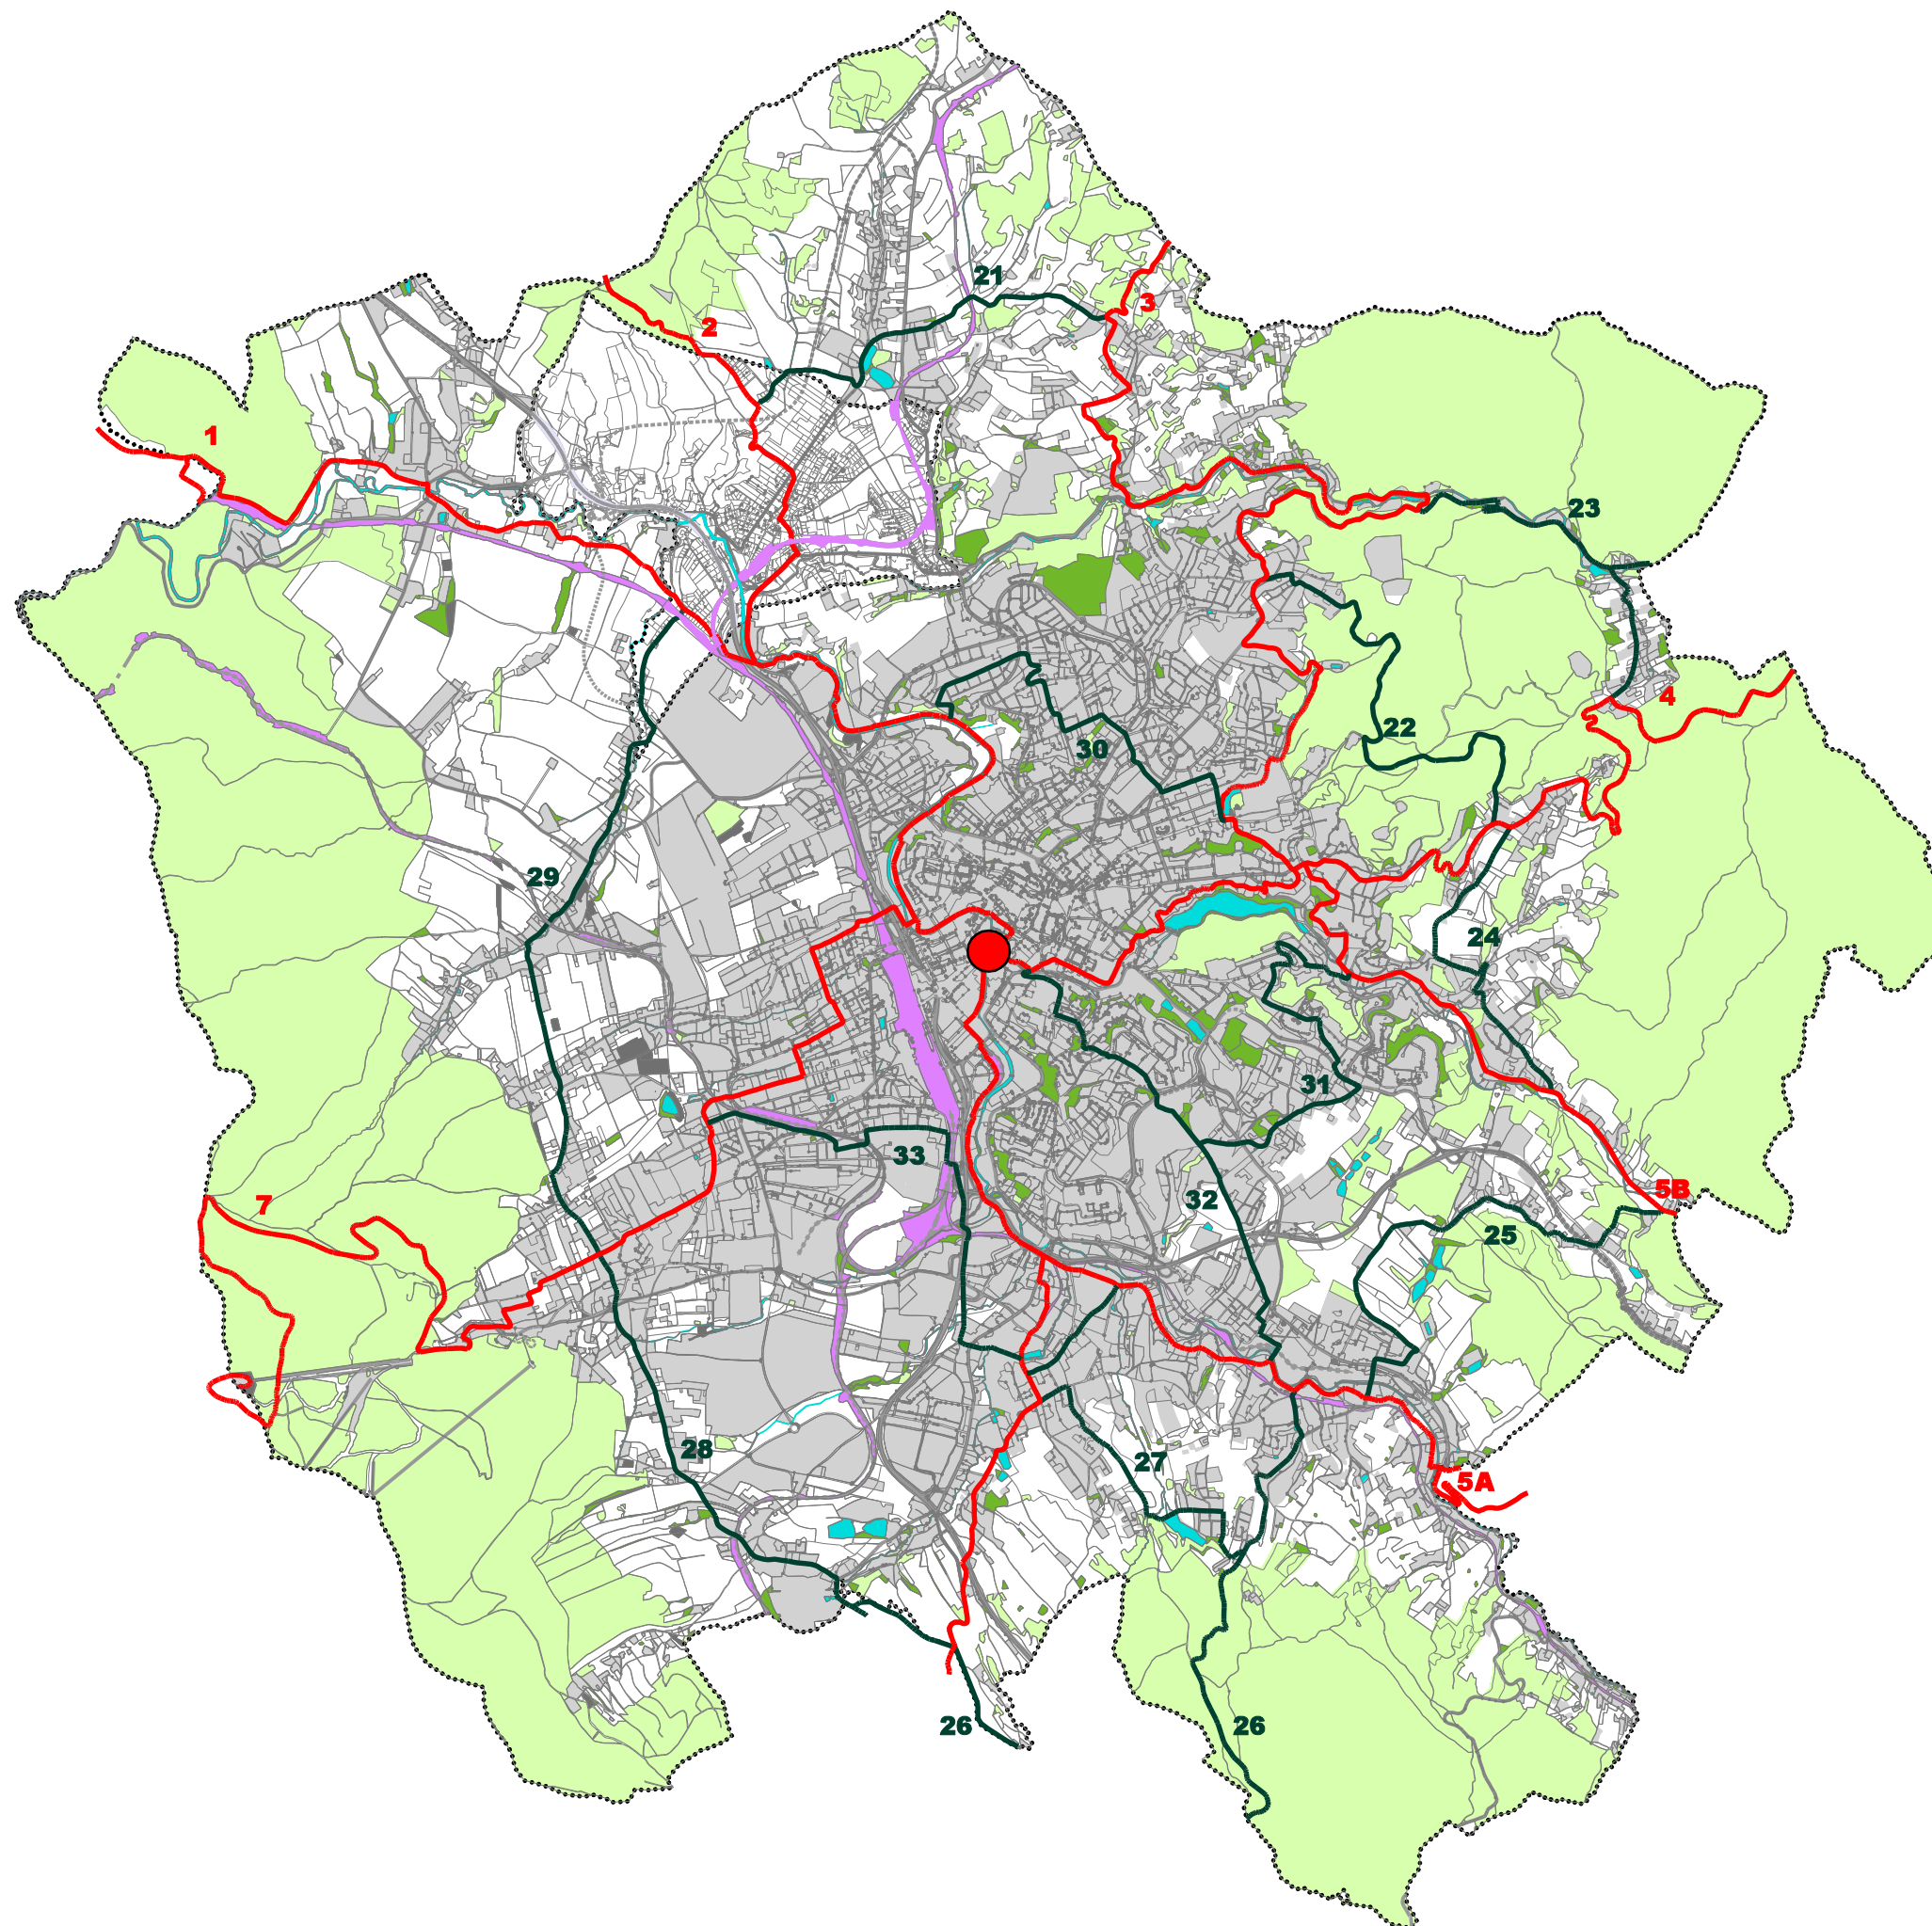

# LIBEREC

## SÍŤ ZÁKLADNÍCH CYKLOTRAS NÁVRHOVÝ STAV - ROK 2015

-  VÝCHODISKO VNĚJŠÍCH TRAS
-  VNĚJŠÍ TRASY
  - 1 - HRÁDECKÁ
  - 2 - FRÝDLANTSKÁ
  - 3 - HEJNICKÁ
  - 4 - BEDŘICHOVSKÁ
  - 5A - PROSEČSKO JABLONECKÁ
  - 5B - LUKÁŠOVSKO JABLONECKÁ
  - 6 - ČESKODUBSKÁ
  - 7 - JEŠTĚDSKÁ
-  SPOJOVACÍ TRASY
  - 21 - STUDÁNECKÁ
  - 22 - LESNÍ
  - 23 - RUDOLFOVSKÁ
  - 24 - HARCOVSKÁ
  - 25 - VRATISLAVICKÁ
  - 26 - DLOUHOMOSTECKÁ
  - 27 - VESECKÁ
  - 28 - PILÍNKOVSKÁ
  - 29 - OSTAŠOVSKÁ
  - 30 - RUPRECHTICKO PAVLOVICKÁ
  - 31 - NOVORUDSKÁ
  - 32 - PILÍNKOVSKÁ
  - 33 - HORNORŮŽODOLSKÁ