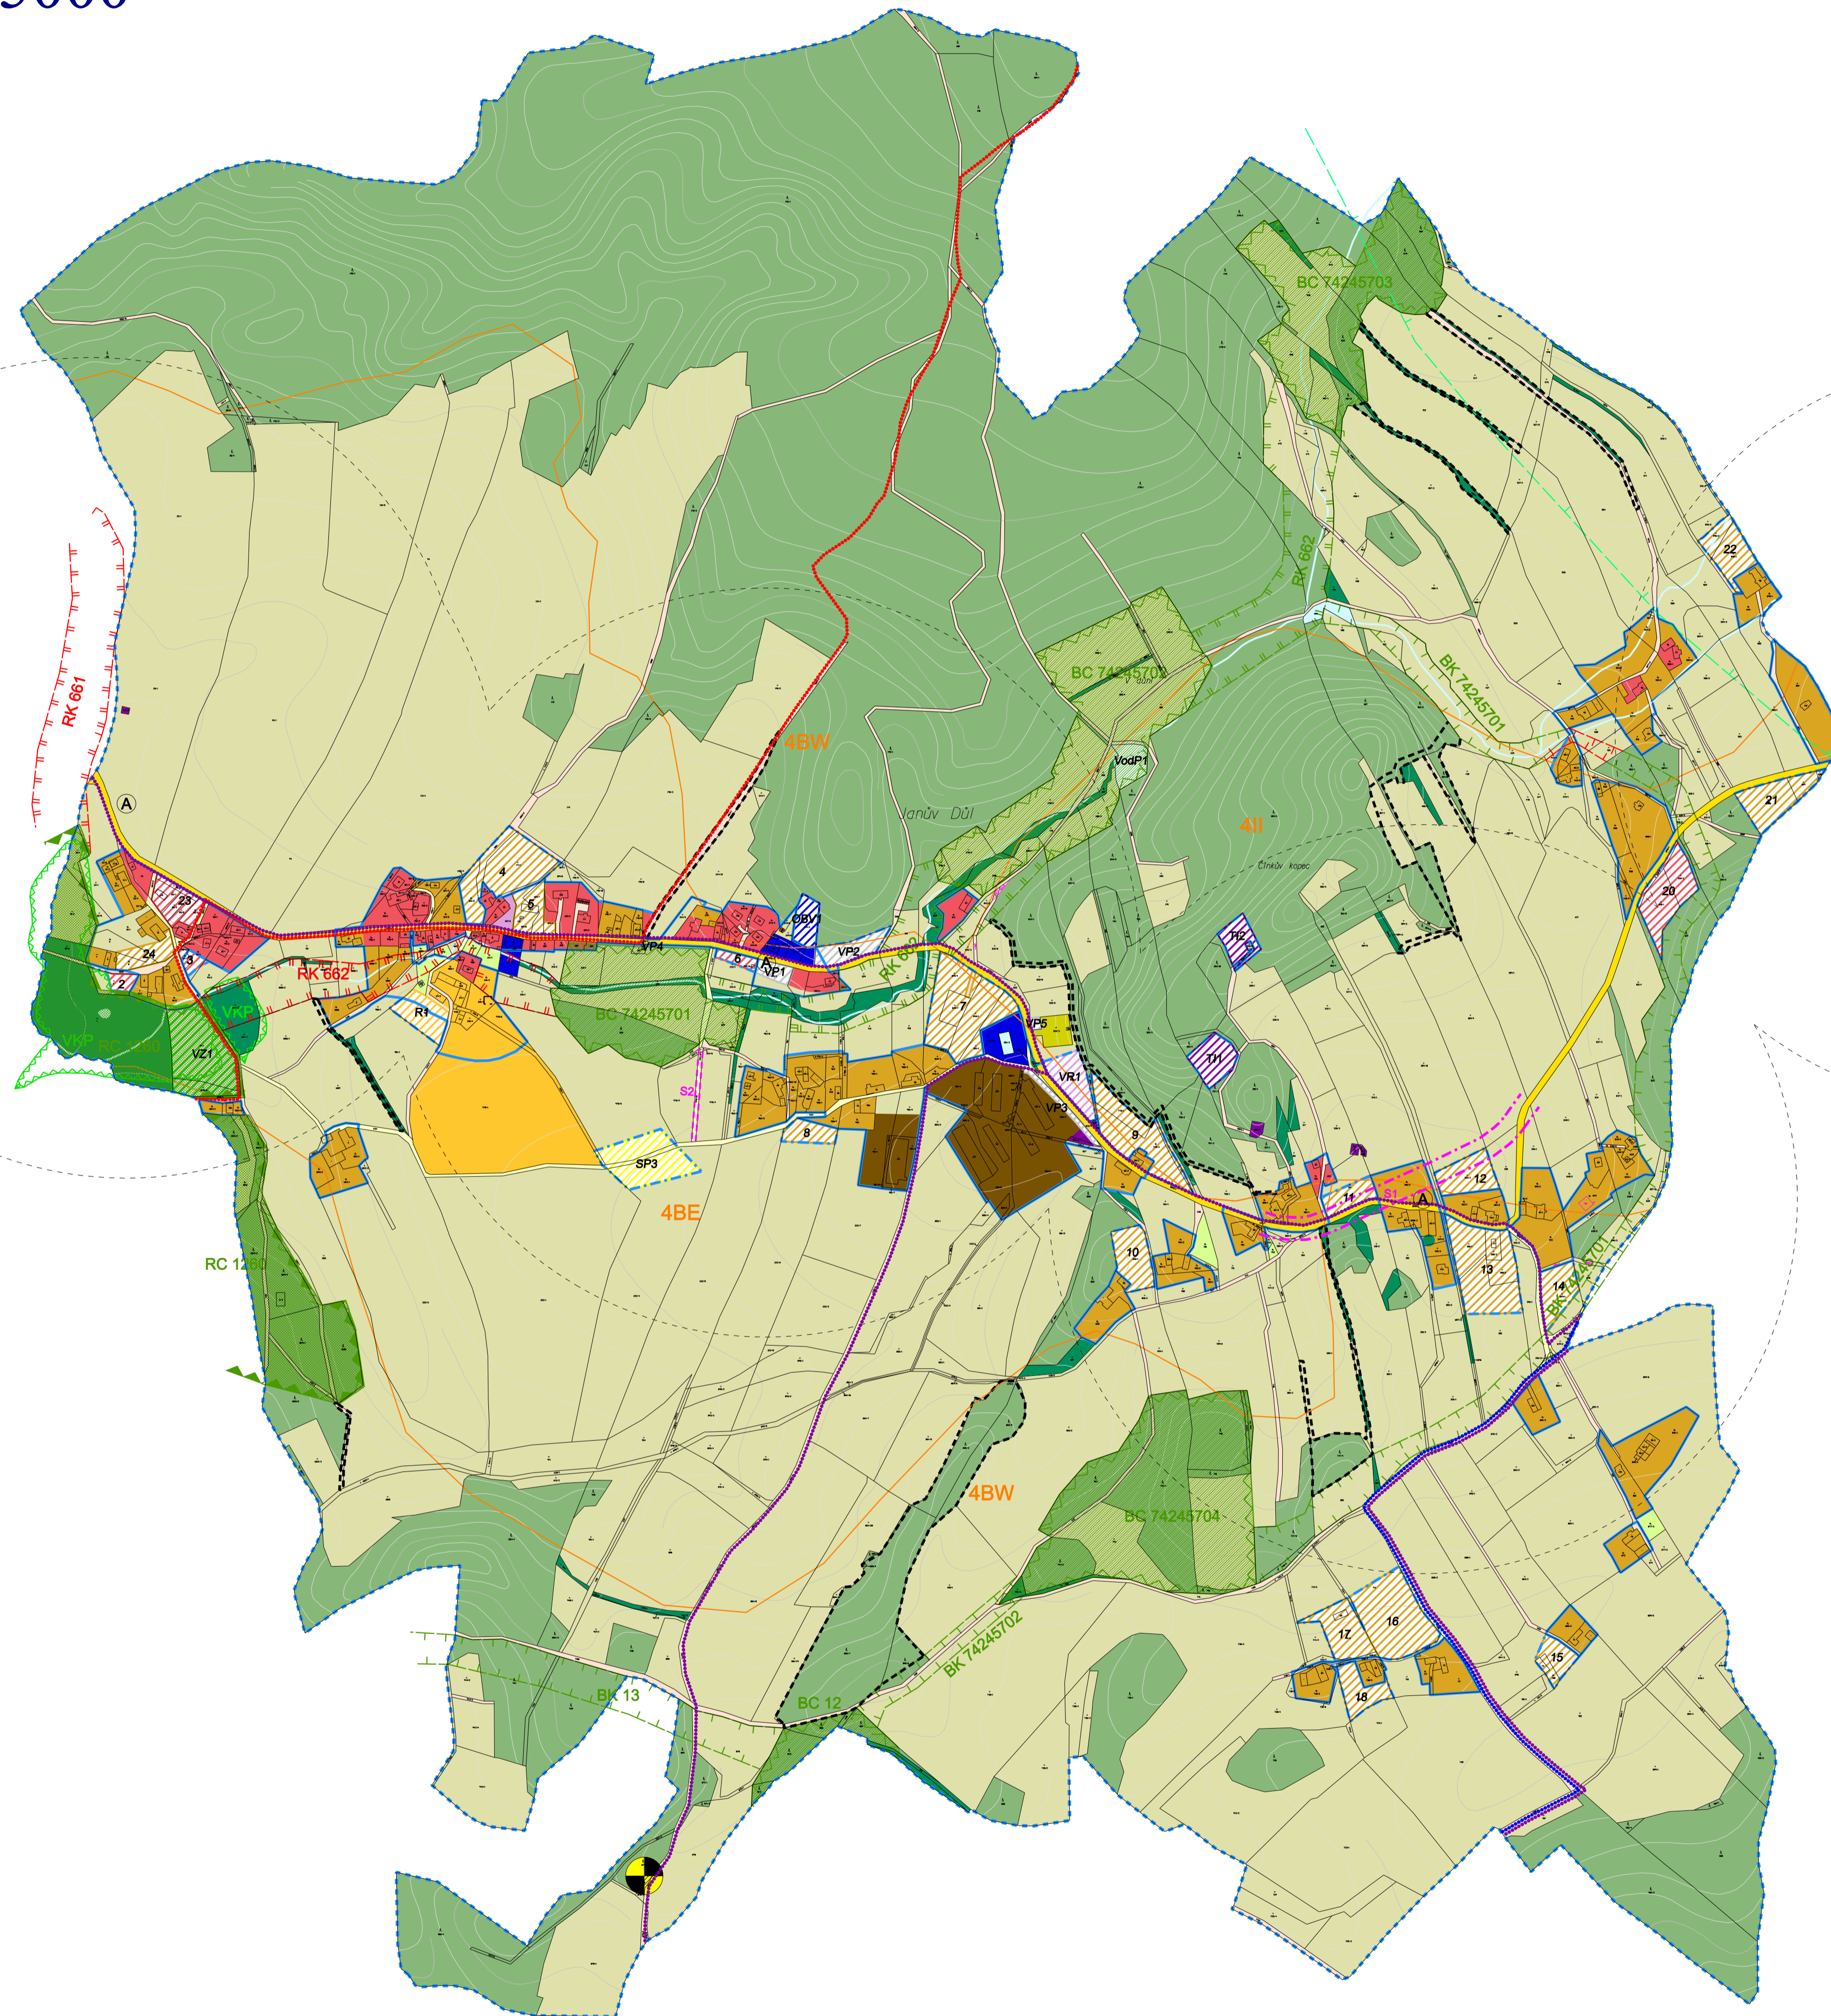

ÚZEMNÍ PLÁN JANŮV DŮL

HLAVNÍ VÝKRES 1 : 5000

LEGENDA - ORIENTAČNÍ:

- HRANICE ŘEŠENÉHO (KATASTRÁLNÍHO) ÚZEMÍ
- HRANICE ZASTAVĚNÉHO ÚZEMÍ
- HRANICE ZASTAVITELNÉHO ÚZEMÍ
- POLOHOPIŠ
- POLOHOPIŠ (DOPLNĚNÍ DLE KATASTRU)
- POLOHOPIŠ (DOPLNĚNÍ DLE STAVU)
- 4
OZNAČENÍ ROZVOJOVÉ LOKALITY / ZMĚNY
- PLOCHY BYDLENÍ
- PLOCHY SMÍŠENÉ OBYTNÉ - BYDLENÍ VENKOVSKÉ
- PLOCHY OB. VYBAVENÍ - veřejné vybavení
- PLOCHY OB. VYBAVENÍ - komerční vybavení
- PLOCHY OB. VYBAVENÍ - sportovní a rekreační zařízení
- PLOCHY OB. VYBAVENÍ - hřištvo
- PLOCHY VEŘEJNÝCH PROSTRANSTVÍ
- PLOCHY TECHNICKÉ INFRASTRUKTURY
- PLOCHY VÝROBY A SKLADOVÁNÍ - zemědělská výroba
- PLOCHY VÝROBY A SKLADOVÁNÍ
- PLOCHY DOPRAVNÍ INFRASTRUKTURY - silnice II. a III. třídy
- PLOCHY DOPRAVNÍ INFRASTRUKTURY - ochranné pásmo silnic II. a III. třídy
- PLOCHY DOPRAVNÍ INFRASTRUKTURY - místní komunikace
- PLOCHY VODNÍ A VODOHOSPODÁŘSKÉ
- PLOCHY ZEMĚDĚLSKÉ - pole, louky, sady
- PLOCHY LESNÍ - PUFPL
- PLOCHY KRAJINNÉ ZELENÉ - izolační, nelesní zelen
- ZELENĚ SOUKROMÁ A VYHRAZENÁ
- VEŘEJNÁ PROSTRANSTVÍ - ZELENĚ
- SOLITERNÍ ZELENĚ VÝZNAMNÁ
- DOPROVODNÁ ZELENĚ
- ÚČELOVÉ KOMUNIKACE
- AUTOBUSOVÁ ZASTÁVKA + DOCHÁZKOVÁ VZD. 500m
- VÝZNAMNÝ KRAJINNÝ PRVEK (VKP) REGISTROVANÝ
- EVROPSKY VÝZNAMNÁ LOKALITA (EVL)
- HRANICE PODOLOVANÉHO ÚZEMÍ / OZNAČENÍ
- TURISTICKÉ TRASY
- 25
CYKLOTRASY / OZNAČENÍ
- STARÁ EKOLOGICKÁ ZÁTĚŽ
- OCHRANNÁ ZÓNA NADREGIONÁLNÍHO BIOKORIDORU
- REGIONÁLNÍ BIOCENTRUM FUNKČNÍ
- PLOCHA REGIONÁLNÍHO BIOCENTRA V ŘEŠENÉM ÚZEMÍ
- REGIONÁLNÍ BIOKORIDOR FUNKČNÍ A ČÁSTEČNĚ FUNKČNÍ
- REGIONÁLNÍ BIOKORIDOR NEFUNKČNÍ
- LOKÁLNÍ BIOCENTRUM FUNKČNÍ
- PLOCHA LOKÁLNÍHO BIOCENTRA V ŘEŠENÉM ÚZEMÍ
- LOKÁLNÍ BIOKORIDOR FUNKČNÍ A ČÁSTEČNĚ FUNKČNÍ
- LOKÁLNÍ BIOKORIDOR NEFUNKČNÍ
- INTERAKČNÍ PRVKY
- 4BW 4II
BIOCHORY