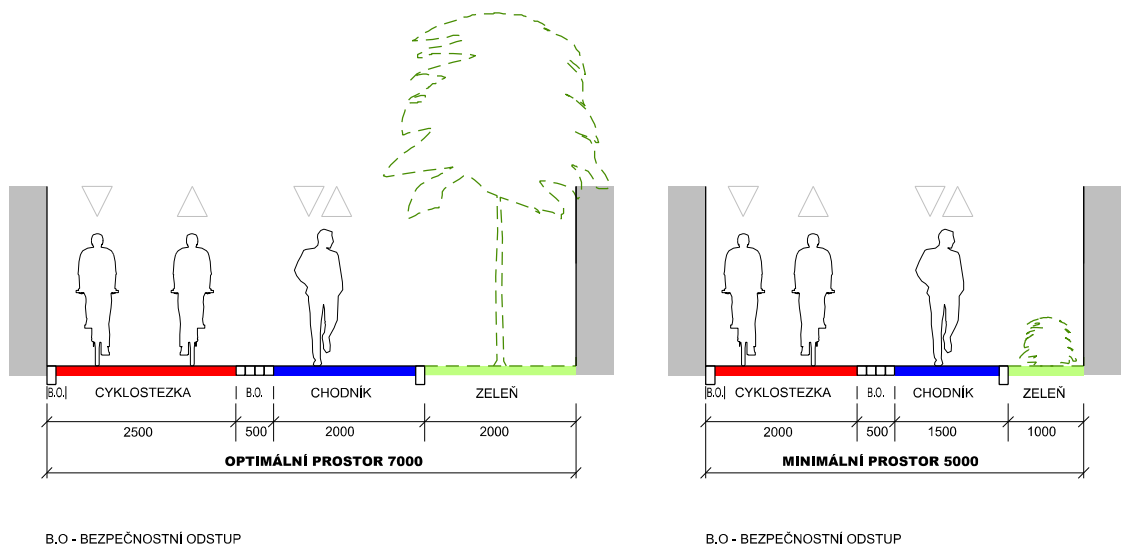

## OBOUSMĚRNÁ STEZKA PRO CYKLISTY

## OBOUSMĚRNÁ STEZKA PRO CHODCE A CYKLISTY

**ÚZEMNÍ PLÁN LIBEREC**  
 NÁZEV DÍLA - STUPEŇ - FÁZE  
**NOVÝ NÁVRH PRO SPOLEČNÉ JEDNÁNÍ**  
 SCHÉMA  
 VZOROVÉ PŘÍČNÉ PROFILY