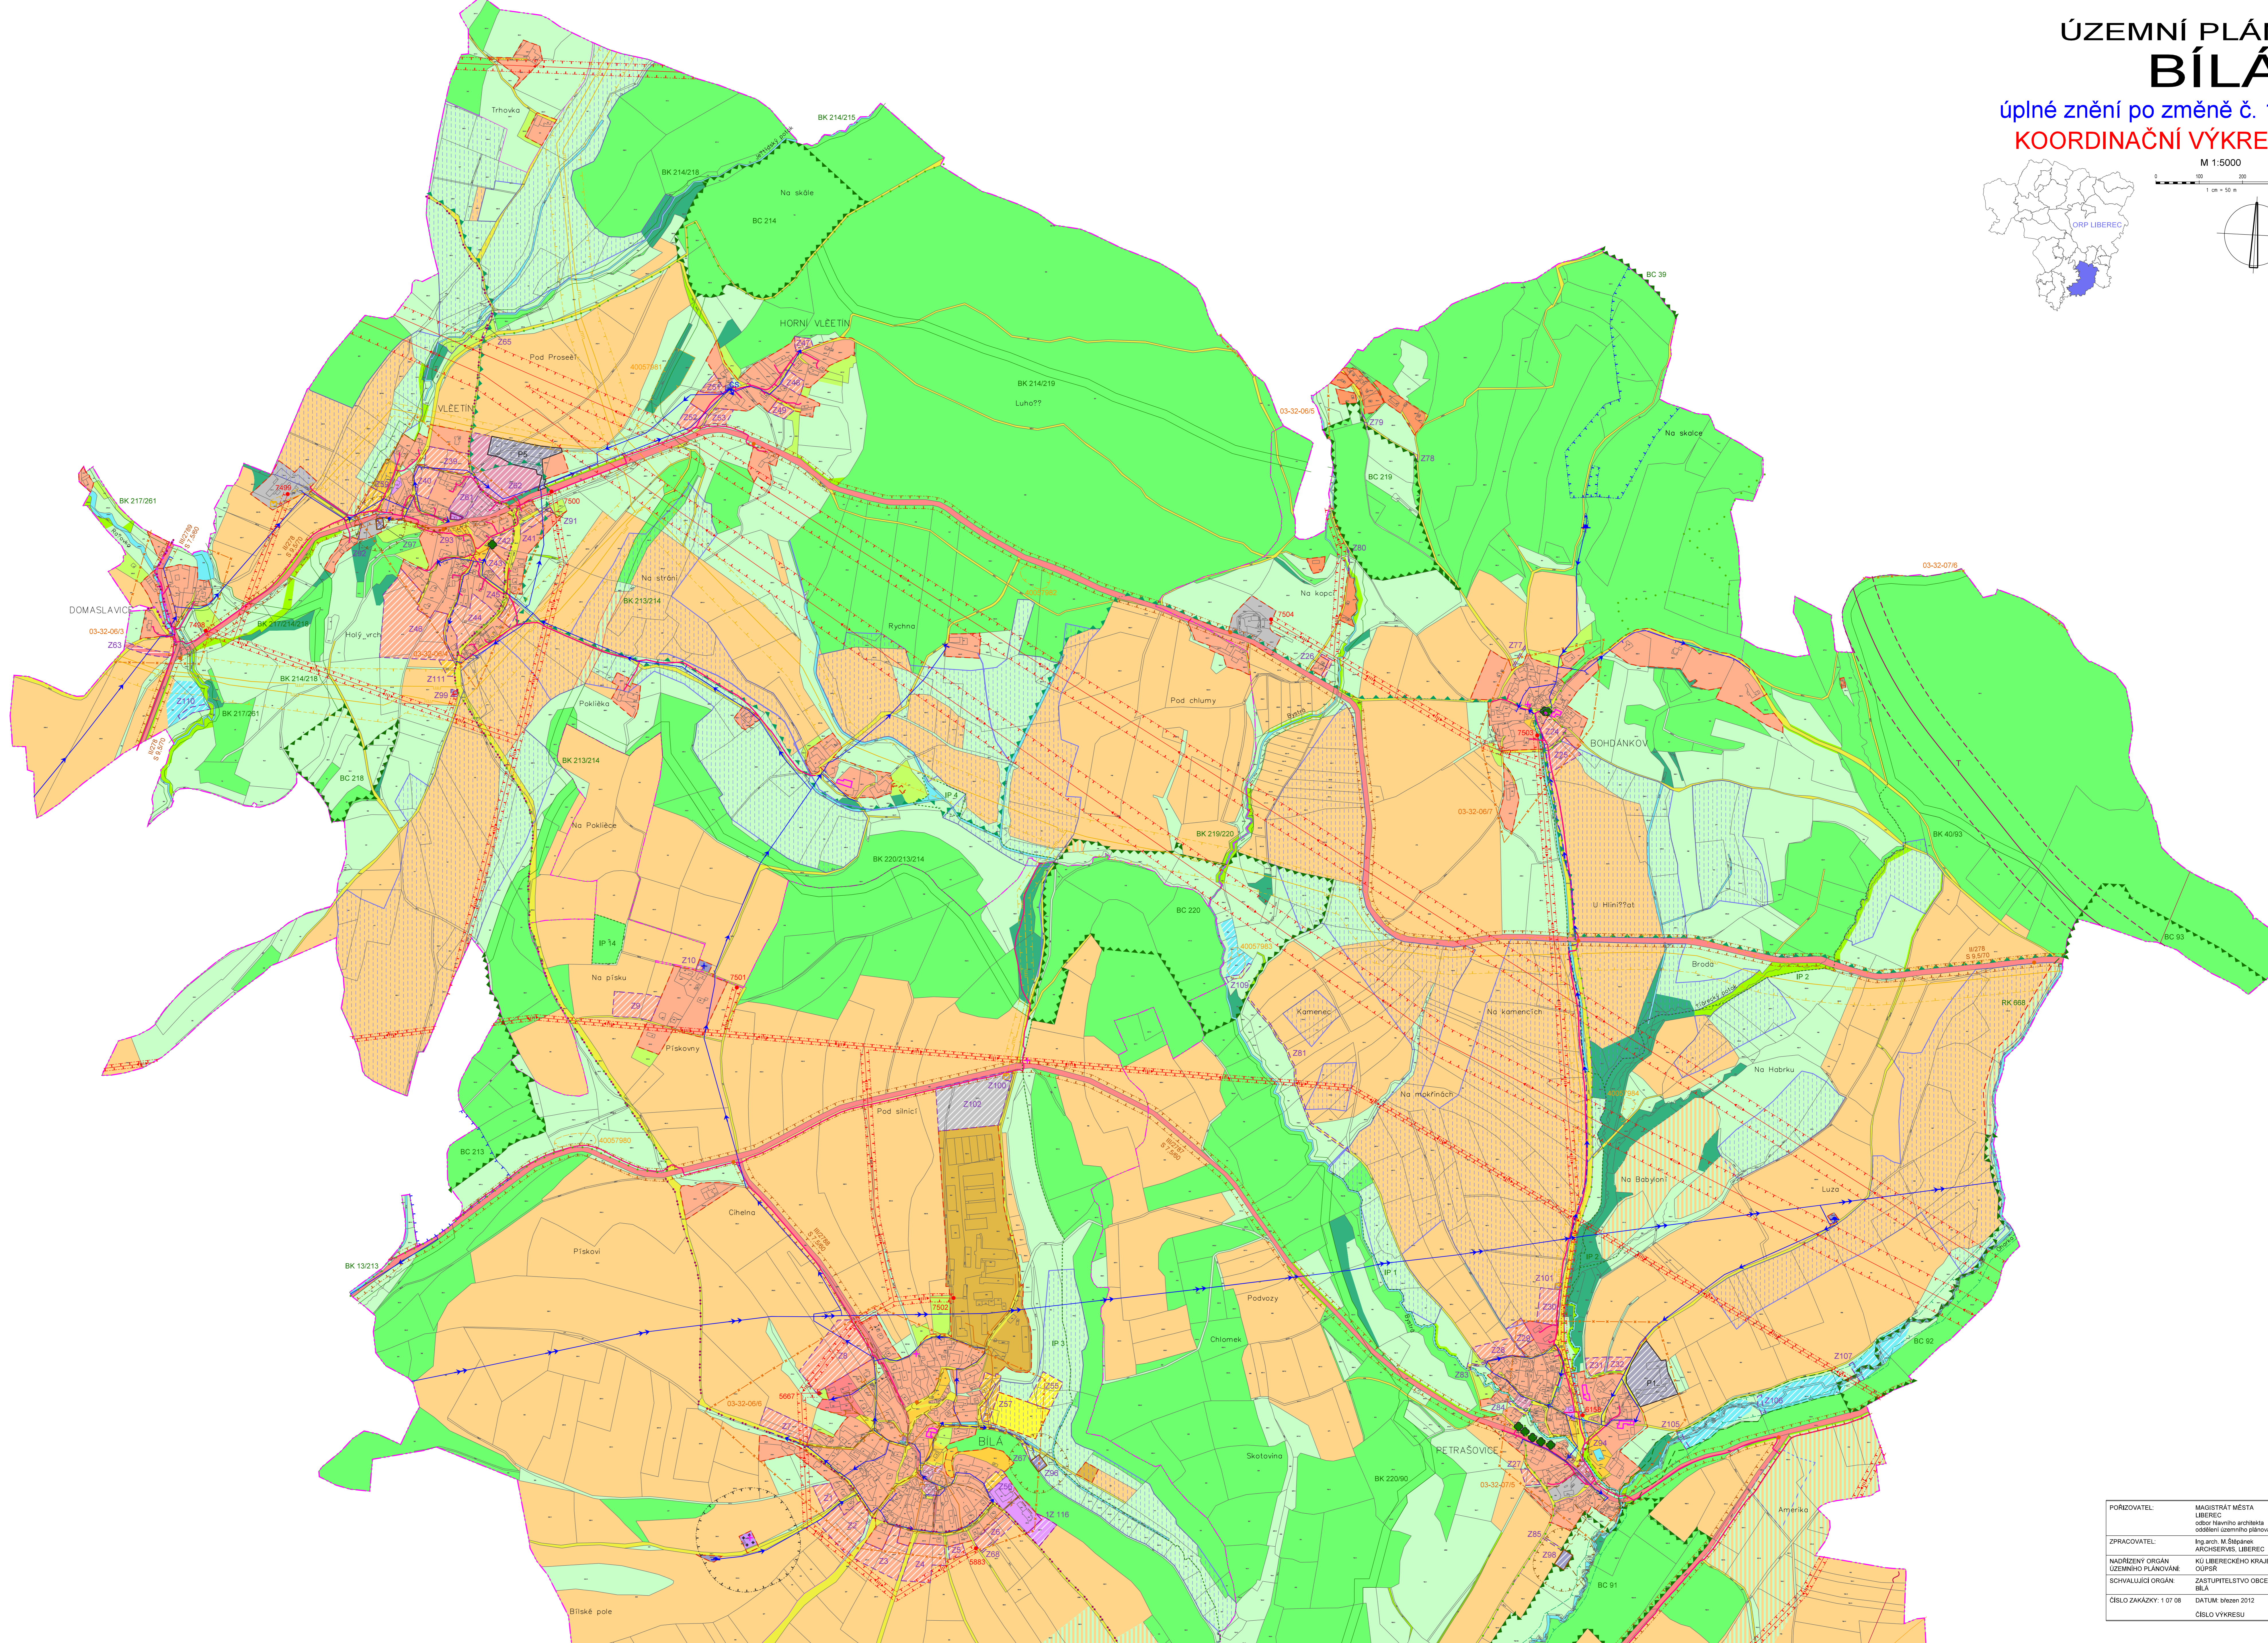

ÚZEMNÍ PLÁN BÍLÁ

úplné znění po změně č. 1b
KOORDINAČNÍ VÝKRES

LEGENDA - část I.

- **LIMITY VYUŽITÍ ÚZEMÍ**
- **KULTURNÍ LIMITY**
  - OCHRANA NEMOVITÝCH KULTURNÍCH PAMÁTEK
    - nemovité kulturní památky
    - ARCHAEOLOGICKÁ PAMÁTKA
    - hranice
    - ARCHAEOLOGICKÉ NÁLEZY
    - území s archeologickými nálezmi
  - PŘÍRODNÍ LIMITY
    - OCHRANA PŘÍRODY A KRAJINY
    - vládní ochrana krajiny
    - přírodní park (PP)
    - PP Jásád
    - významný krajinný prvek (VKP)
    - VKP registrovaný
    - VKP ze zákona
    - močláky
    - údolní nížiny
    - památný strom
    - územní systém ekologické stability (USES)
    - USES regionální
    - regionální biokoridor - RC
    - biokoridor
    - regionální biokoridor - RK
    - biokoridor nefunkční
    - USES lokální
    - lokální biokoridor - BC
    - biokoridor
    - lokální biokoridor - BK
    - biokoridor nefunkční
    - územní prvky USES - IP
  - územní prvky
  - územní prvky USES - IP
  - územní prvky USES - IP
- **TECHNICKÉ LIMITY**
  - OCHRANA DOPRAVNÍ INFRASTRUKTURY
  - ochranné pásmo silnic
  - ochranné pásmo silnic II. a III. třídy - 15m
- **hranice řešeného území (území obce)**
- **hranice katastrálního území**
- **hranice území k příčlenění do obce Proseč p. J.**
- **ZASTAVĚNÉ ÚZEMÍ K 31.12.2011**
- **ZASTAVITELNÉ PLOCHY**
- **PLOCHY PŘÍSTAVBY**
- **HRANICE SOUVISLE ZASTAVĚNÉHO ÚZEMÍ**

LEGENDA - část II.

Podle softwaru: MicroStation GeoGraphics 08.05.02.10

A
B

POŘADOVATEL:	MAGISTRÁT MĚSTA LIBEREC
ZPRACOVATEL:	Ing. arch. M. Štěpánek, ARCHITEKTURA LIBEREC
NADŘÍZENÝ ORGÁN ÚZEMNÍHO PLÁNOVÁNÍ:	KU LIBERECKÉHO KRAJE OÚPSŘ
SCHVALUJÍCÍ ORGÁN:	ZASTUPITELSTVO OBCE BÍLÁ
ČÍSLO ŽADÁVKY: 1 07 08	DATUM: březen 2012
	ČÍSLO VÝKRESU: 5