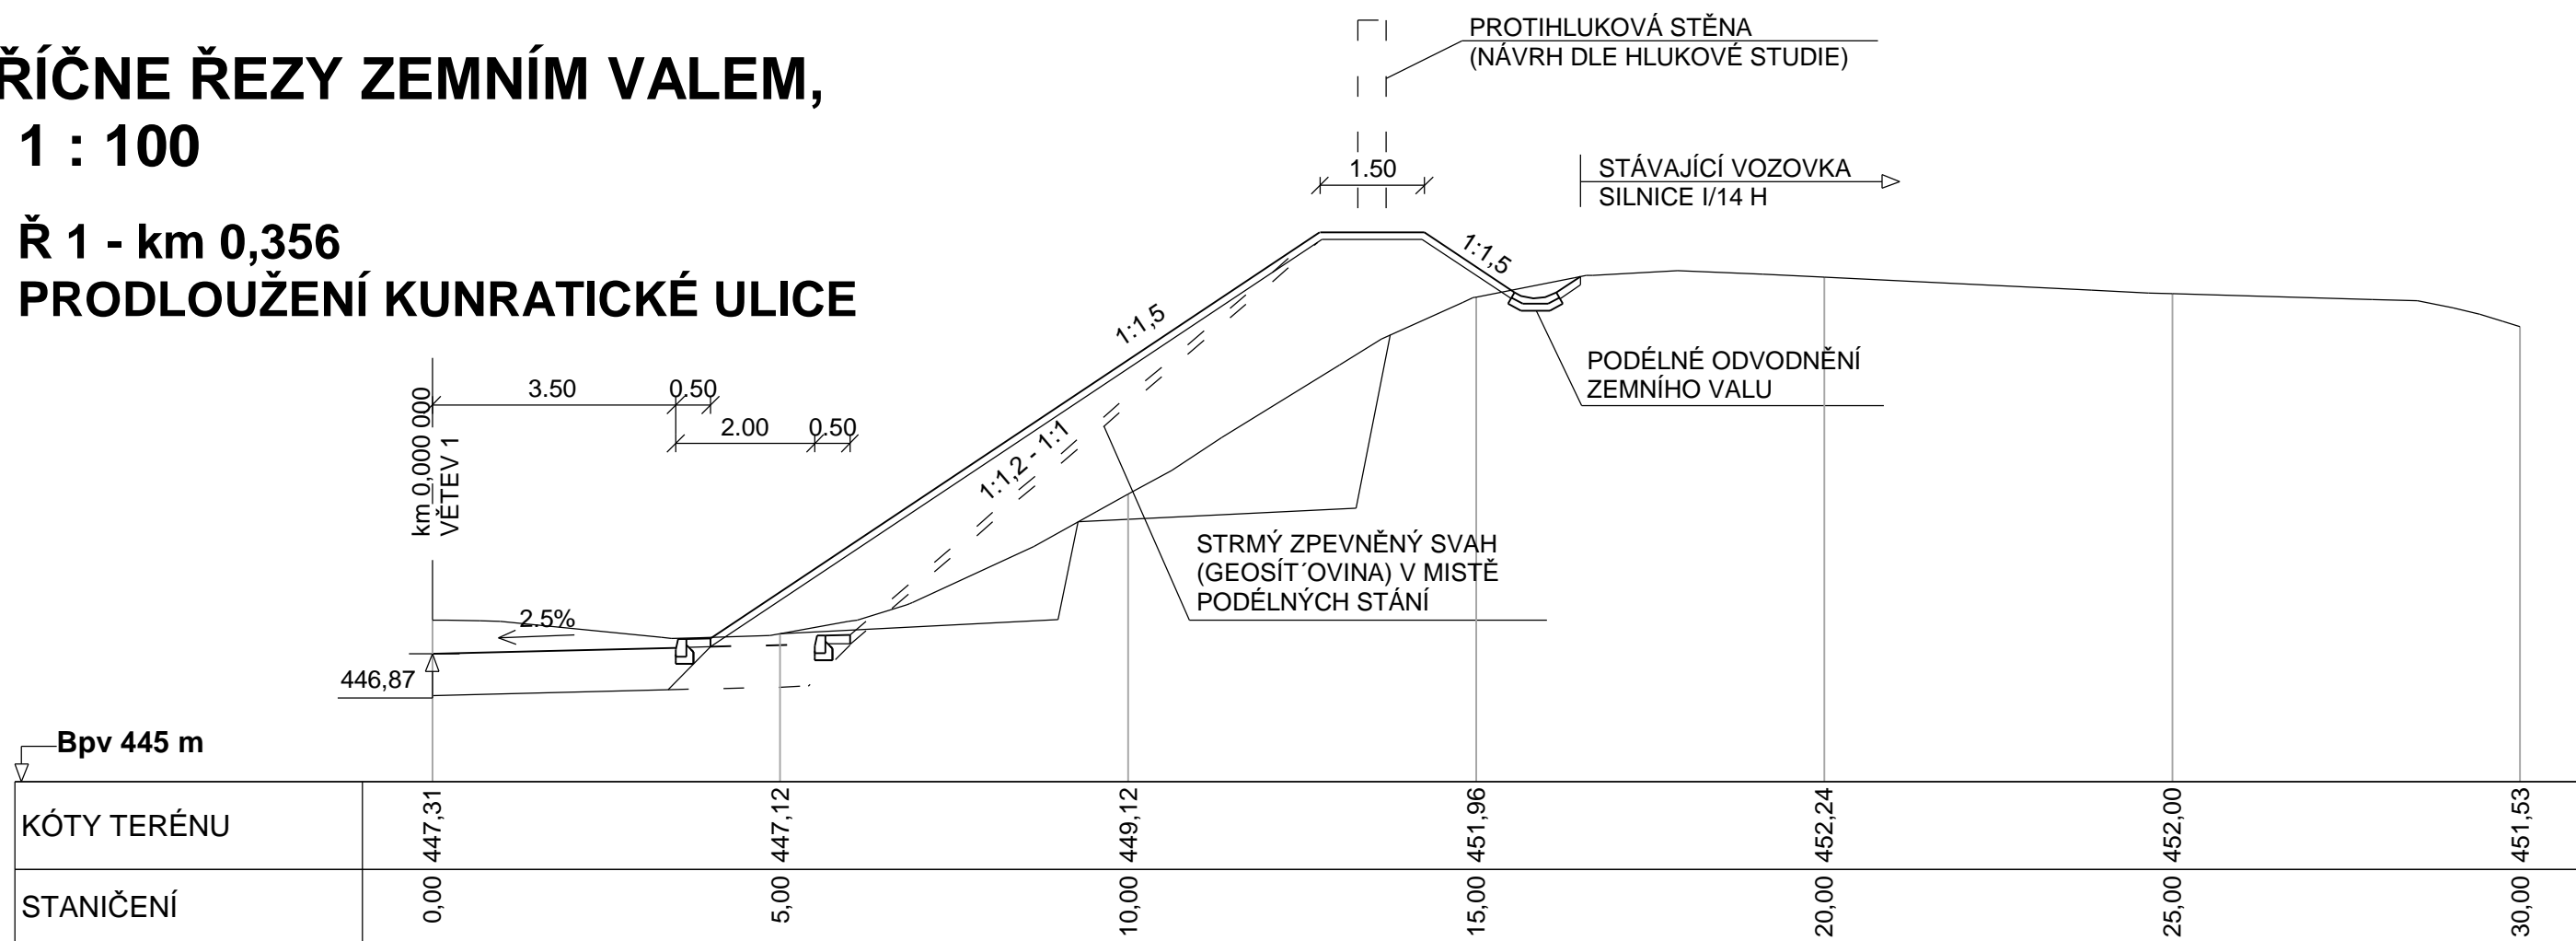

## Ř 1 - km 0,356 PRODLOUŽENÍ KUNRATICKÉ ULICE

km 0+000

## Ř 2 - km 0,509 PRODLOUŽENÍ KUNRATICKÉ ULICE

km 0+000

## Ř 3 - km 0,624 PRODLOUŽENÍ KUNRATICKÉ ULICE

km 0+000