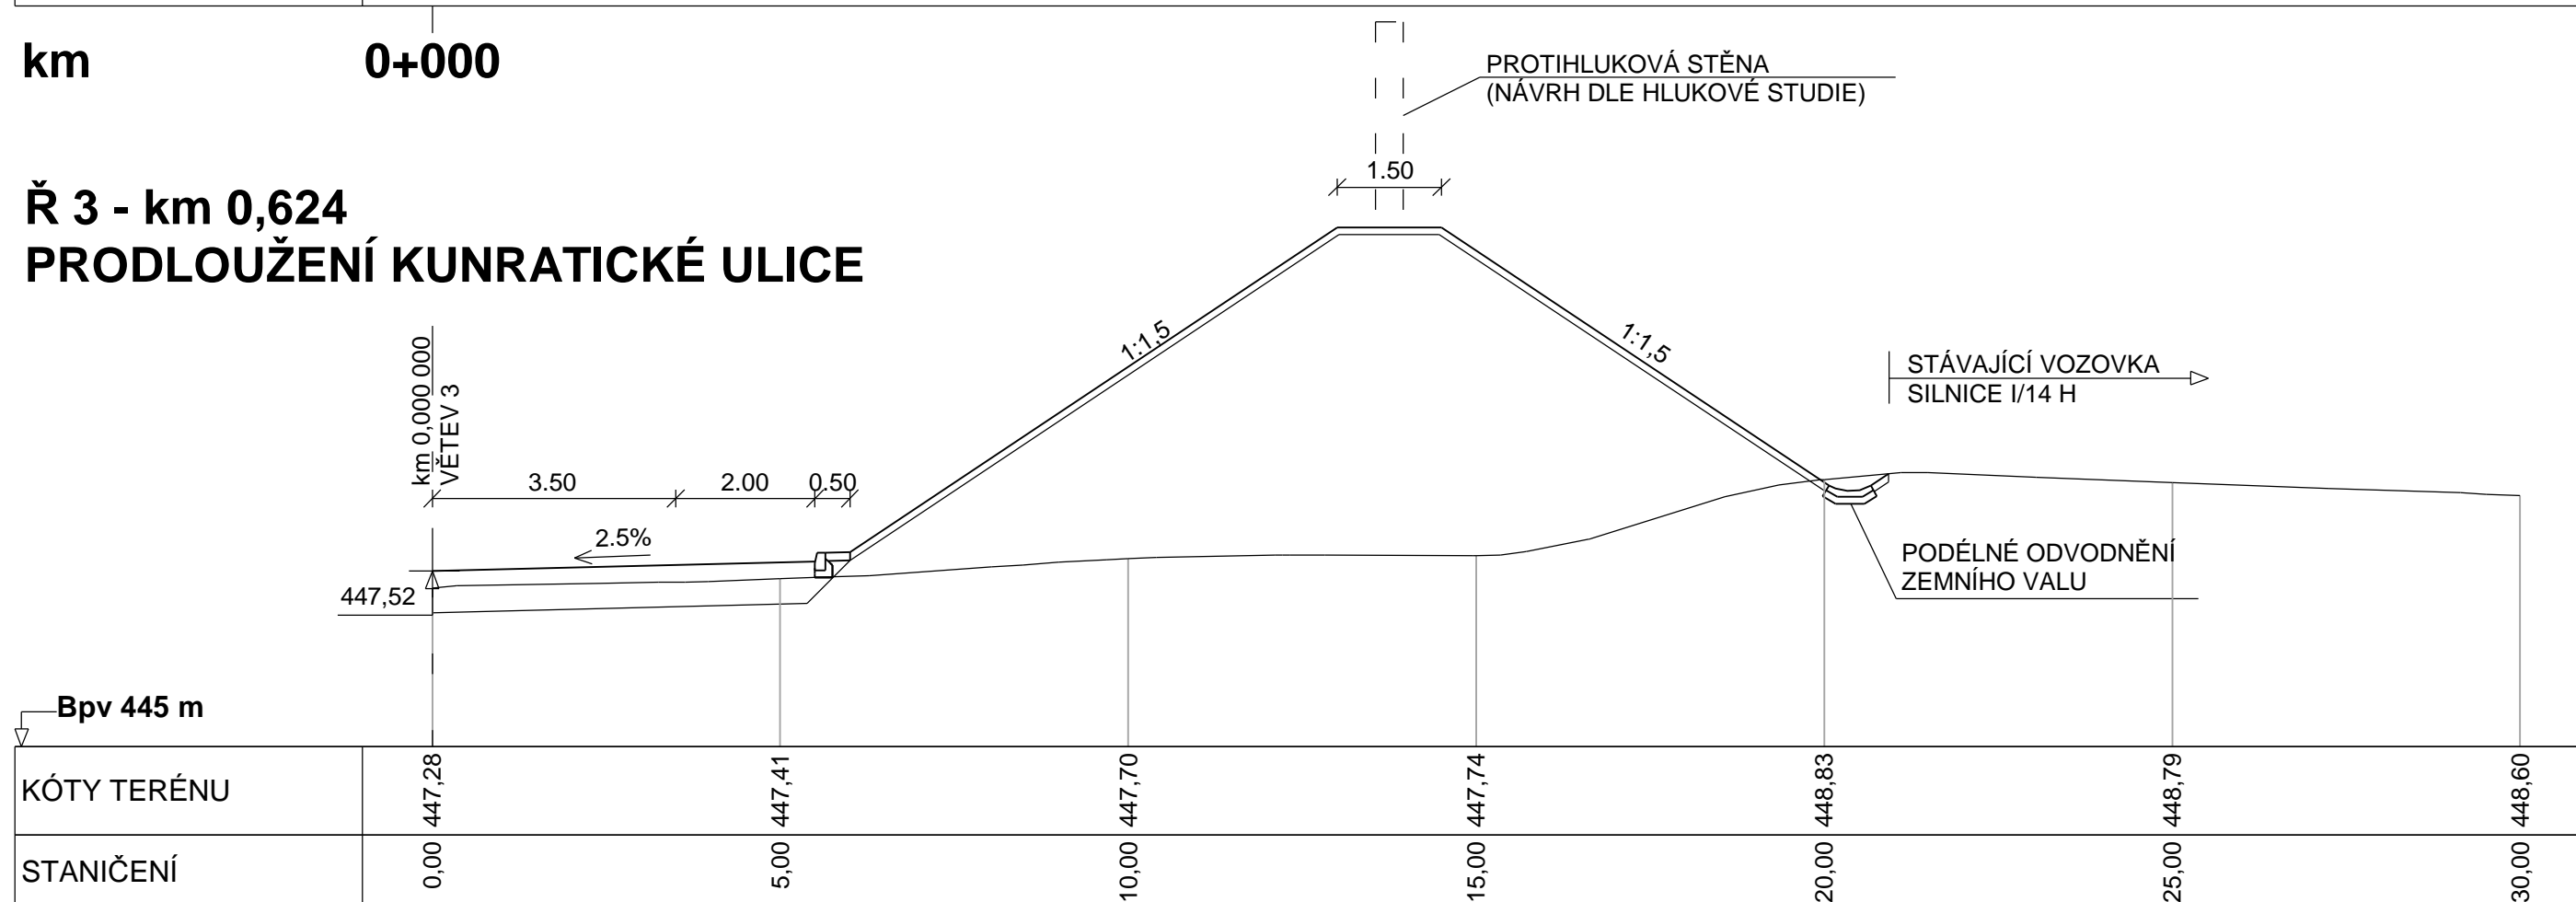

## Ř 1 - km 0,356 PRODLOUŽENÍ KUNRATICKÉ ULICE

km 0+000

## Ř 2 - km 0,509 PRODLOUŽENÍ KUNRATICKÉ ULICE

km 0+000

## Ř 3 - km 0,624 PRODLOUŽENÍ KUNRATICKÉ ULICE

km 0+000