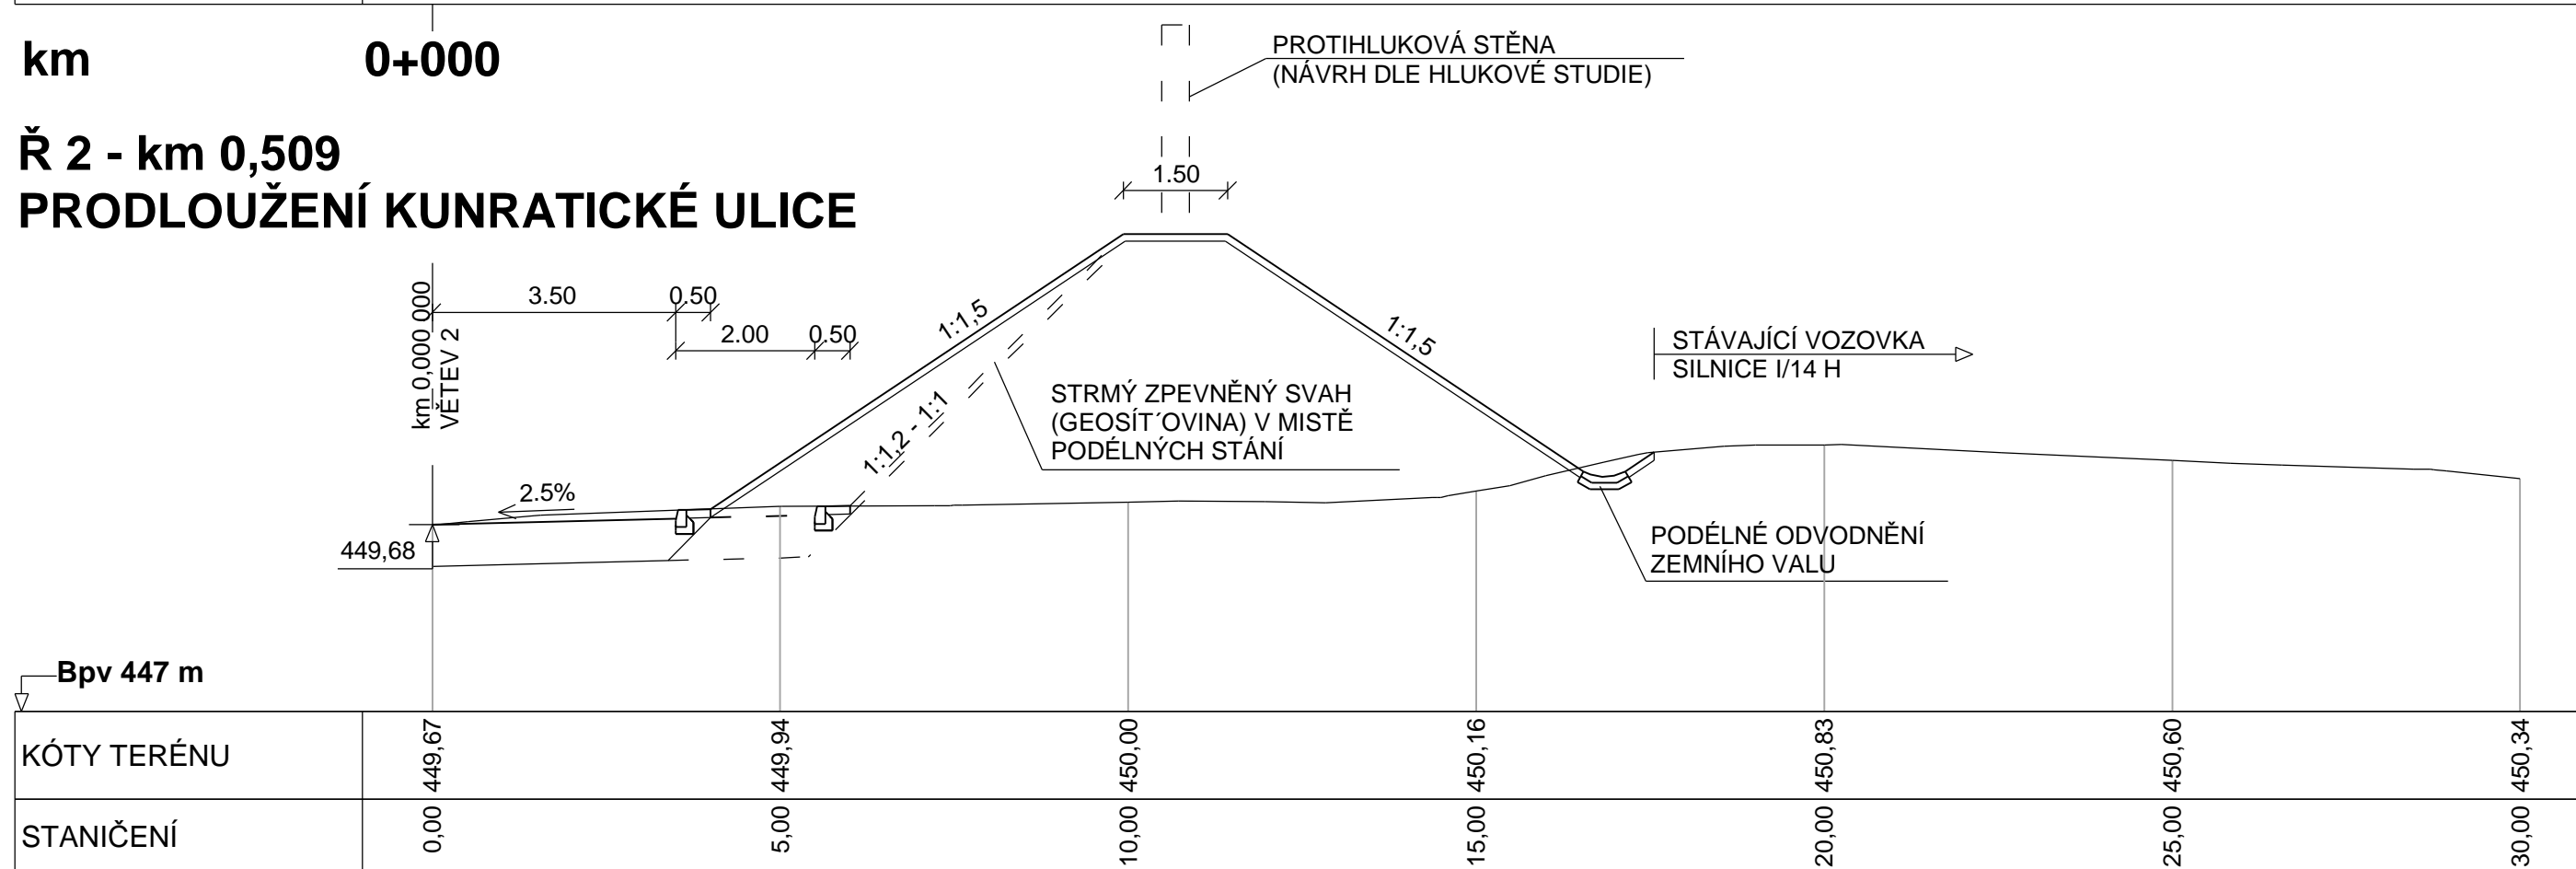

# PŘÍČNE ŘEZY ZEMNÍM VALEM, M 1 : 100

## Ř 1 - km 0,356 PRODLOUŽENÍ KUNRATICKÉ ULICE

km 0+000

## Ř 2 - km 0,509 PRODLOUŽENÍ KUNRATICKÉ ULICE

km 0+000

## Ř 3 - km 0,624 PRODLOUŽENÍ KUNRATICKÉ ULICE

km 0+000