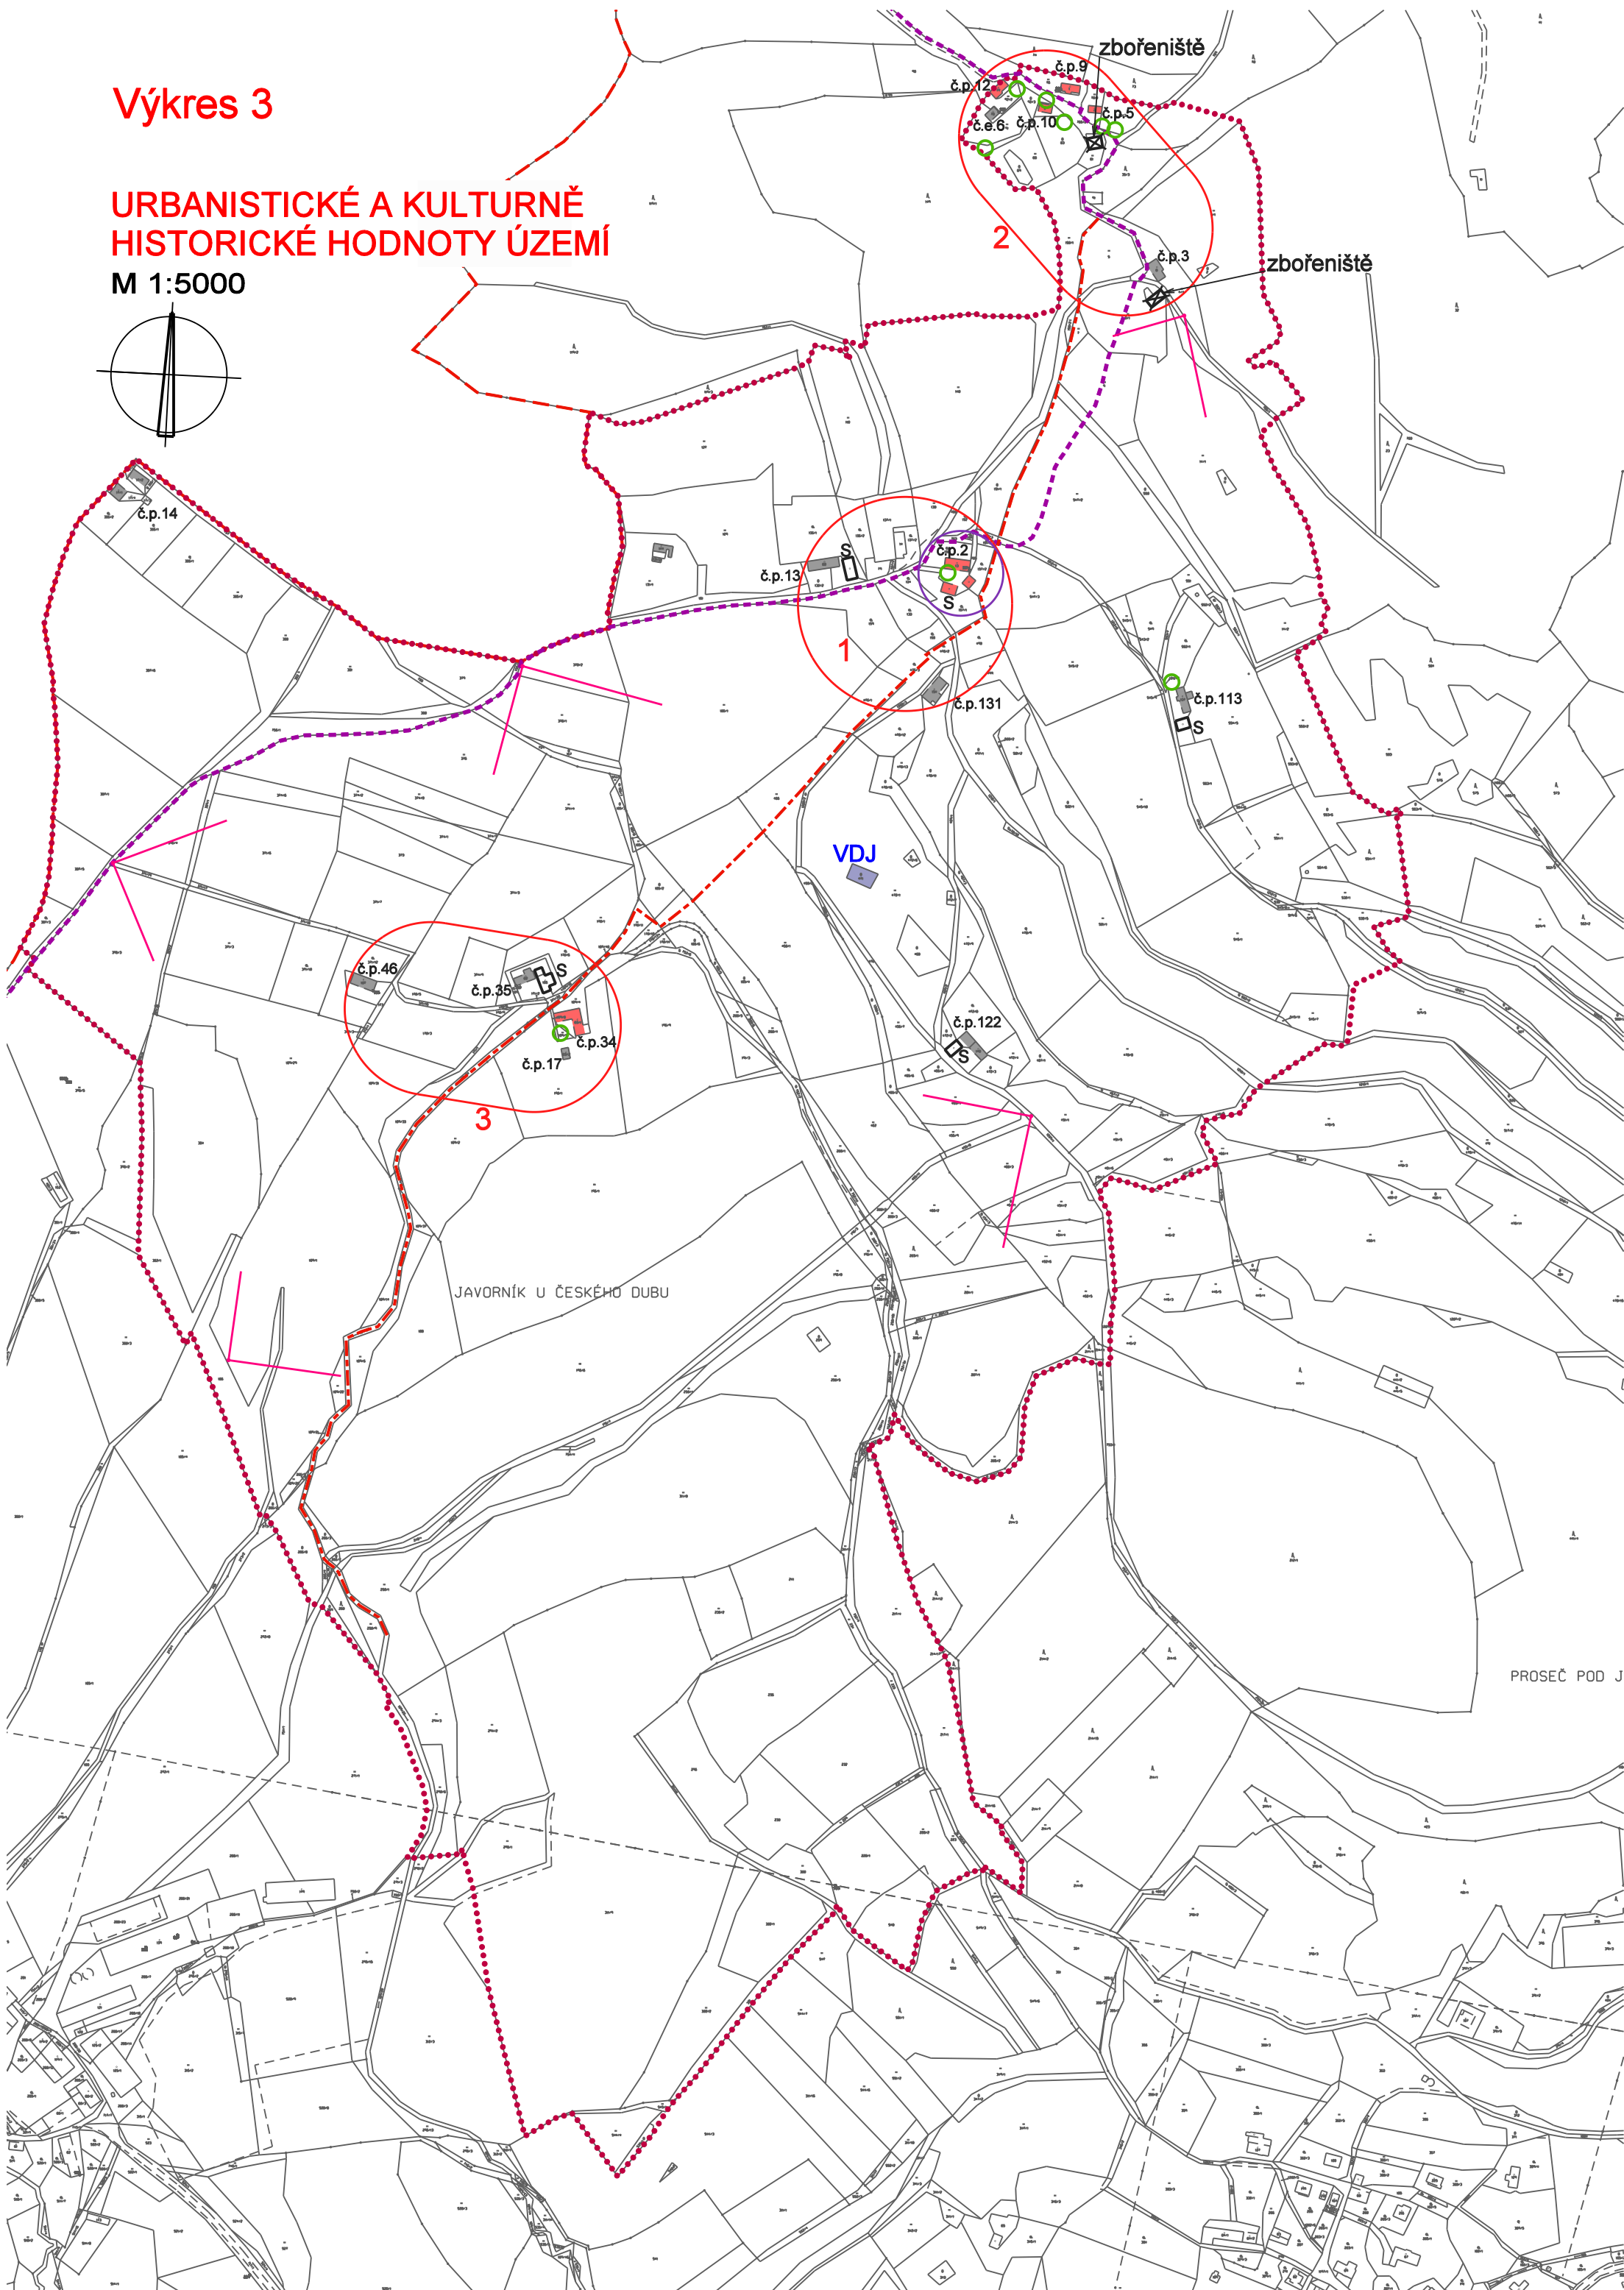

# Výkres 3

## URBANISTICKÉ A KULTURNĚ HISTORICKÉ HODNOTY ÚZEMÍ

M 1:5000

JAVORNÍK U ČESKÉHO DUBU

PROSEČ POD J