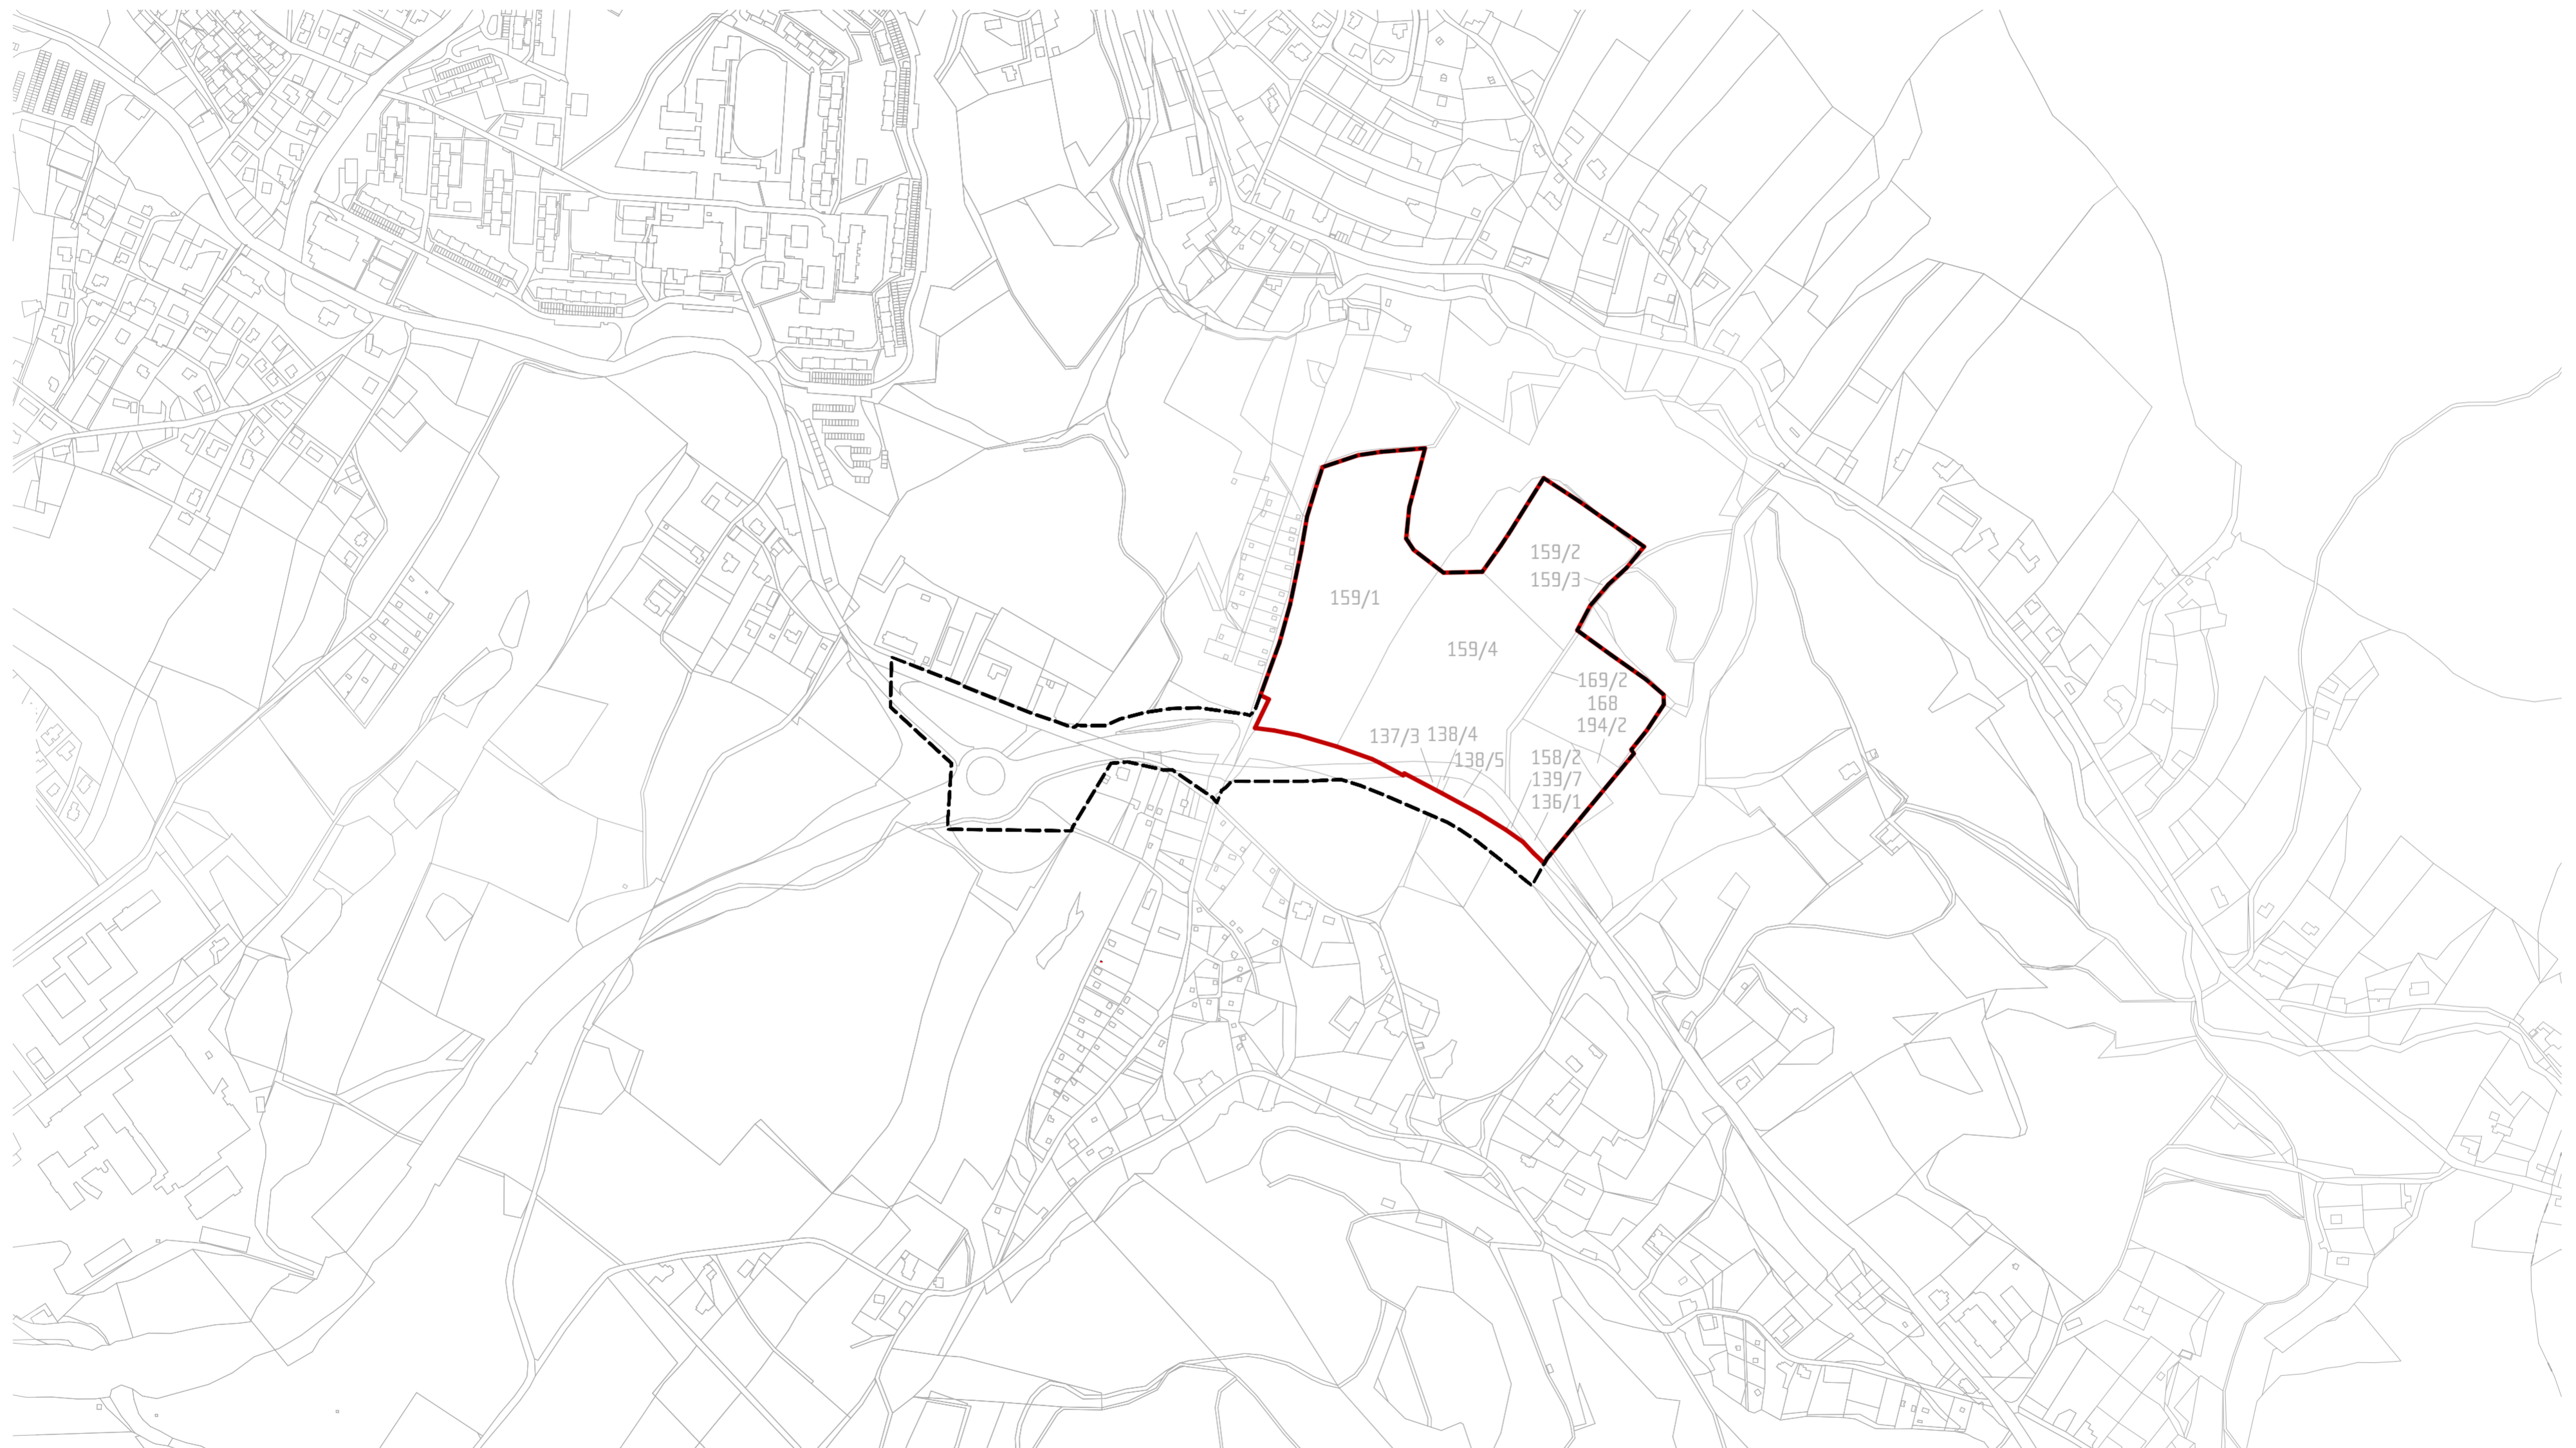

ZÁKRES DO KATASTRÁLNÍ MAPY

Vymezení řešeného území v rámci dohody:

- ulice Kunratická, obec Liberec, katastrální území Kunratice u Liberce

- par. č. parc. č. 159/1, 159/4, 159/2, 159/3, 169/2, 168, 194/2, 158/2, 139/7, 136/1, 138/5, 138/4, 137/3

--- řešené území - doprava
— řešené území - zástavba

AUTOR:

NÁZEV VÝKRESU:

MĚŘÍTKO:

QARTA ARCHITEKTURA

KATASTRÁLNÍ MAPA

1:5000