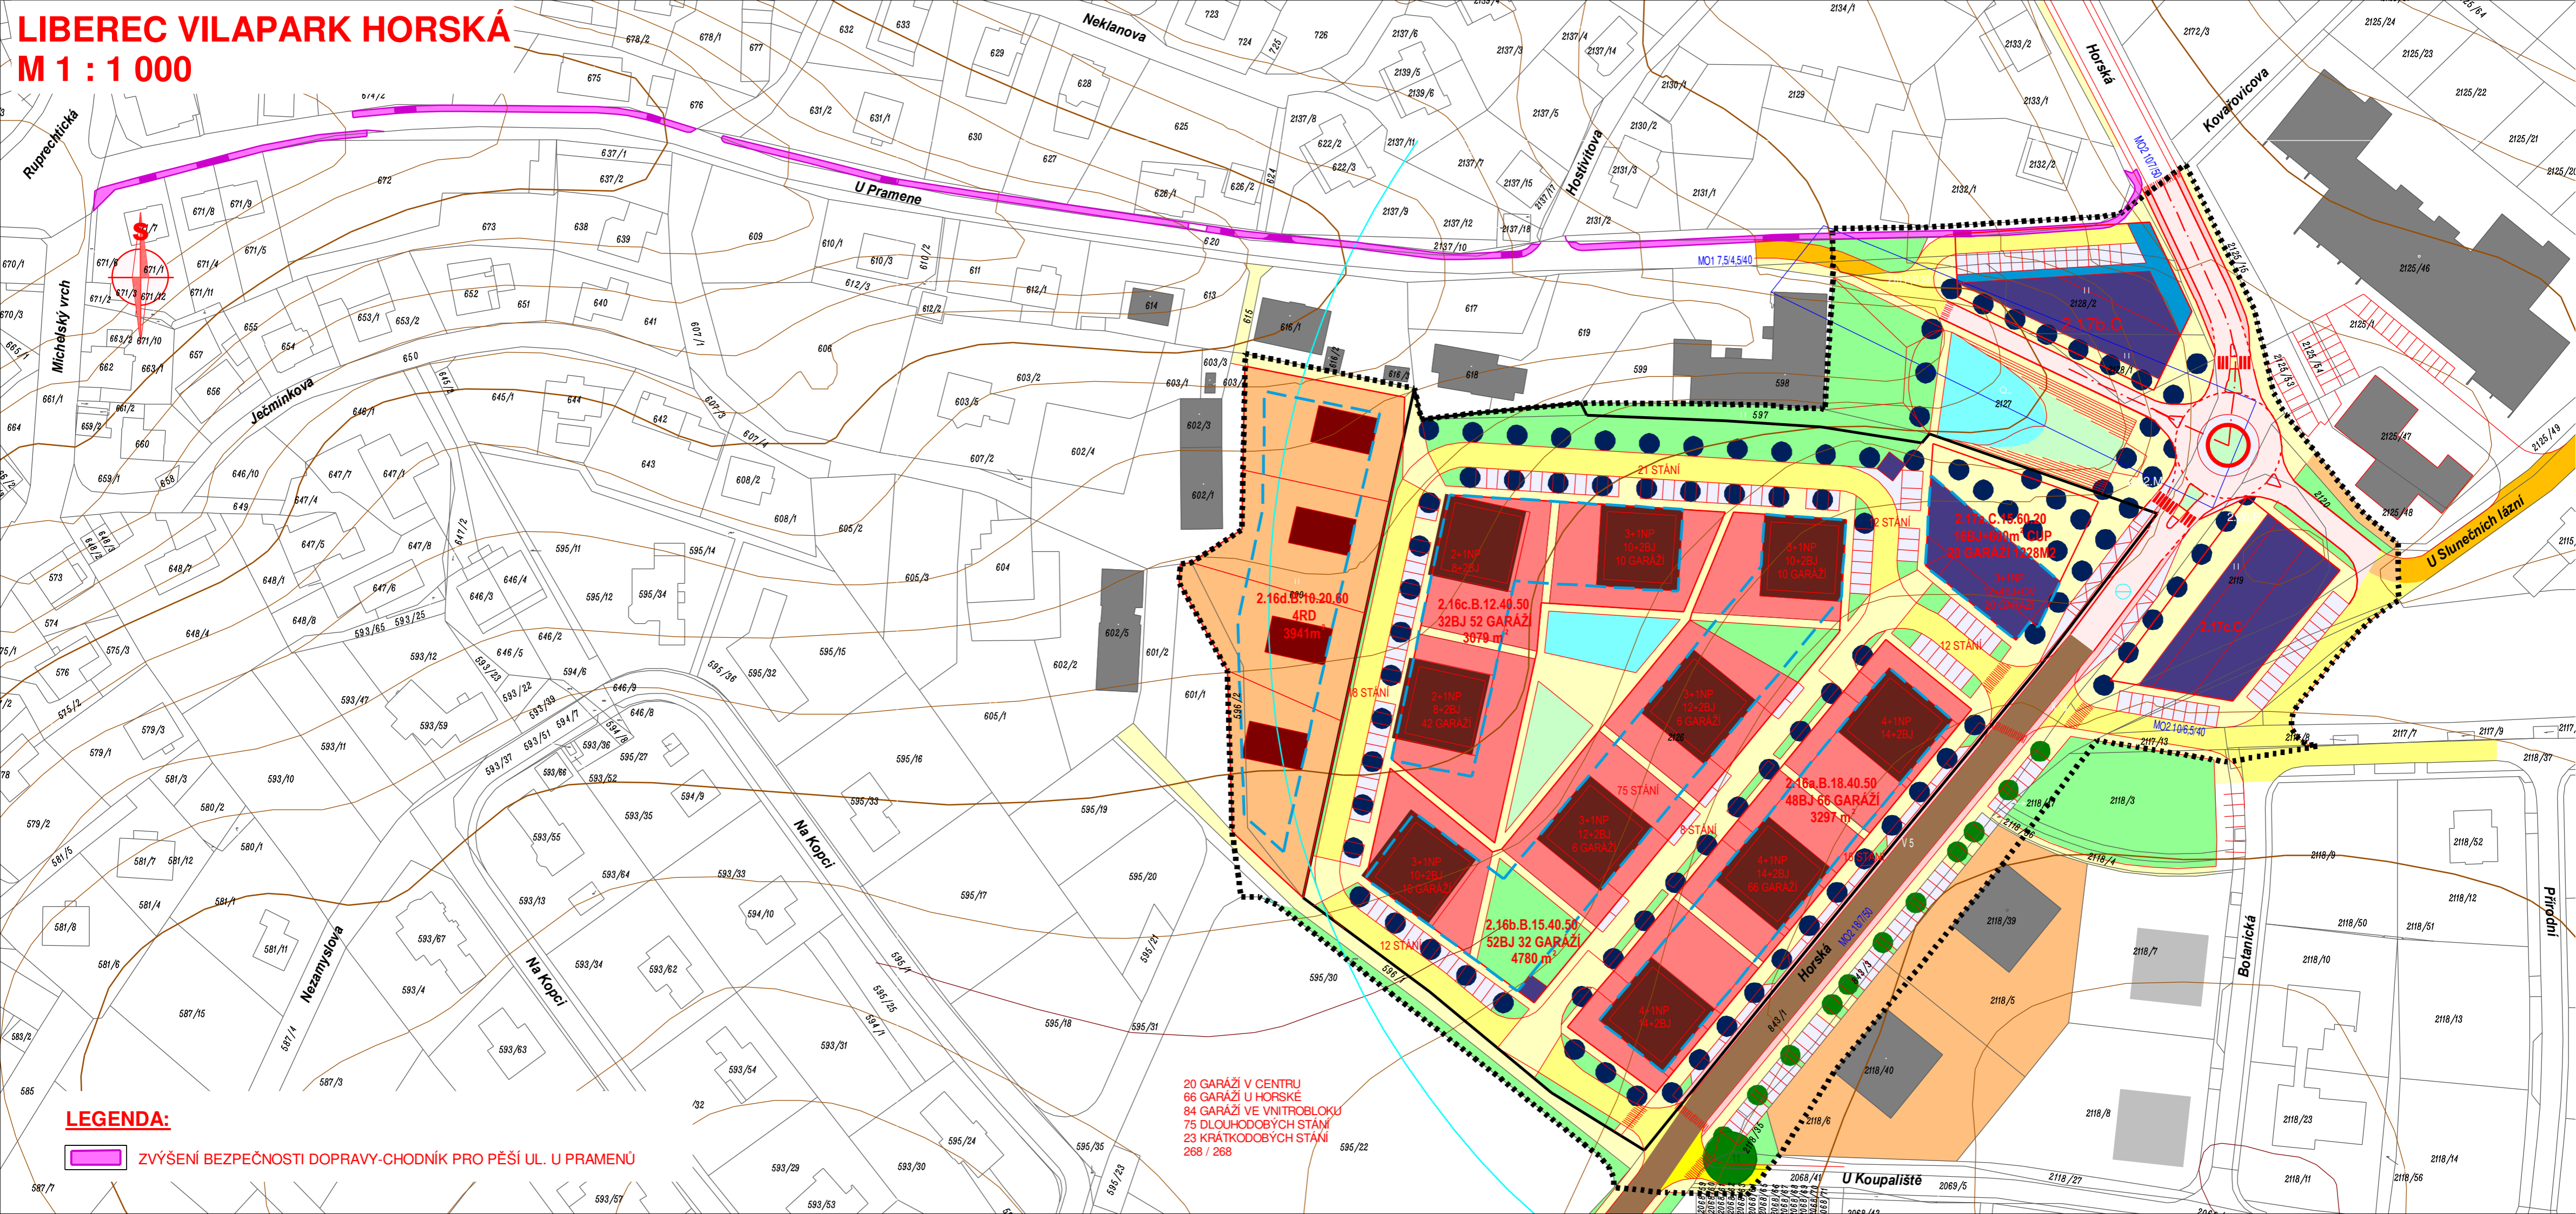

# LIBEREC VILAPARK HORSKÁ

## M 1 : 1 000

### LEGENDA:

 ZVÝŠENÍ BEZPEČNOSTI DOPRAVY-CHODNÍK PRO PĚŠÍ UL. U PRAMENŮ

20 GARÁŽÍ V CENTRU  
66 GARÁŽÍ U HORSKÉ  
84 GARÁŽÍ VE VNITROBLOKU  
75 DLOUHODOBÝCH STÁNÍ  
23 KRÁTKODOBÝCH STÁNÍ  
268 / 268