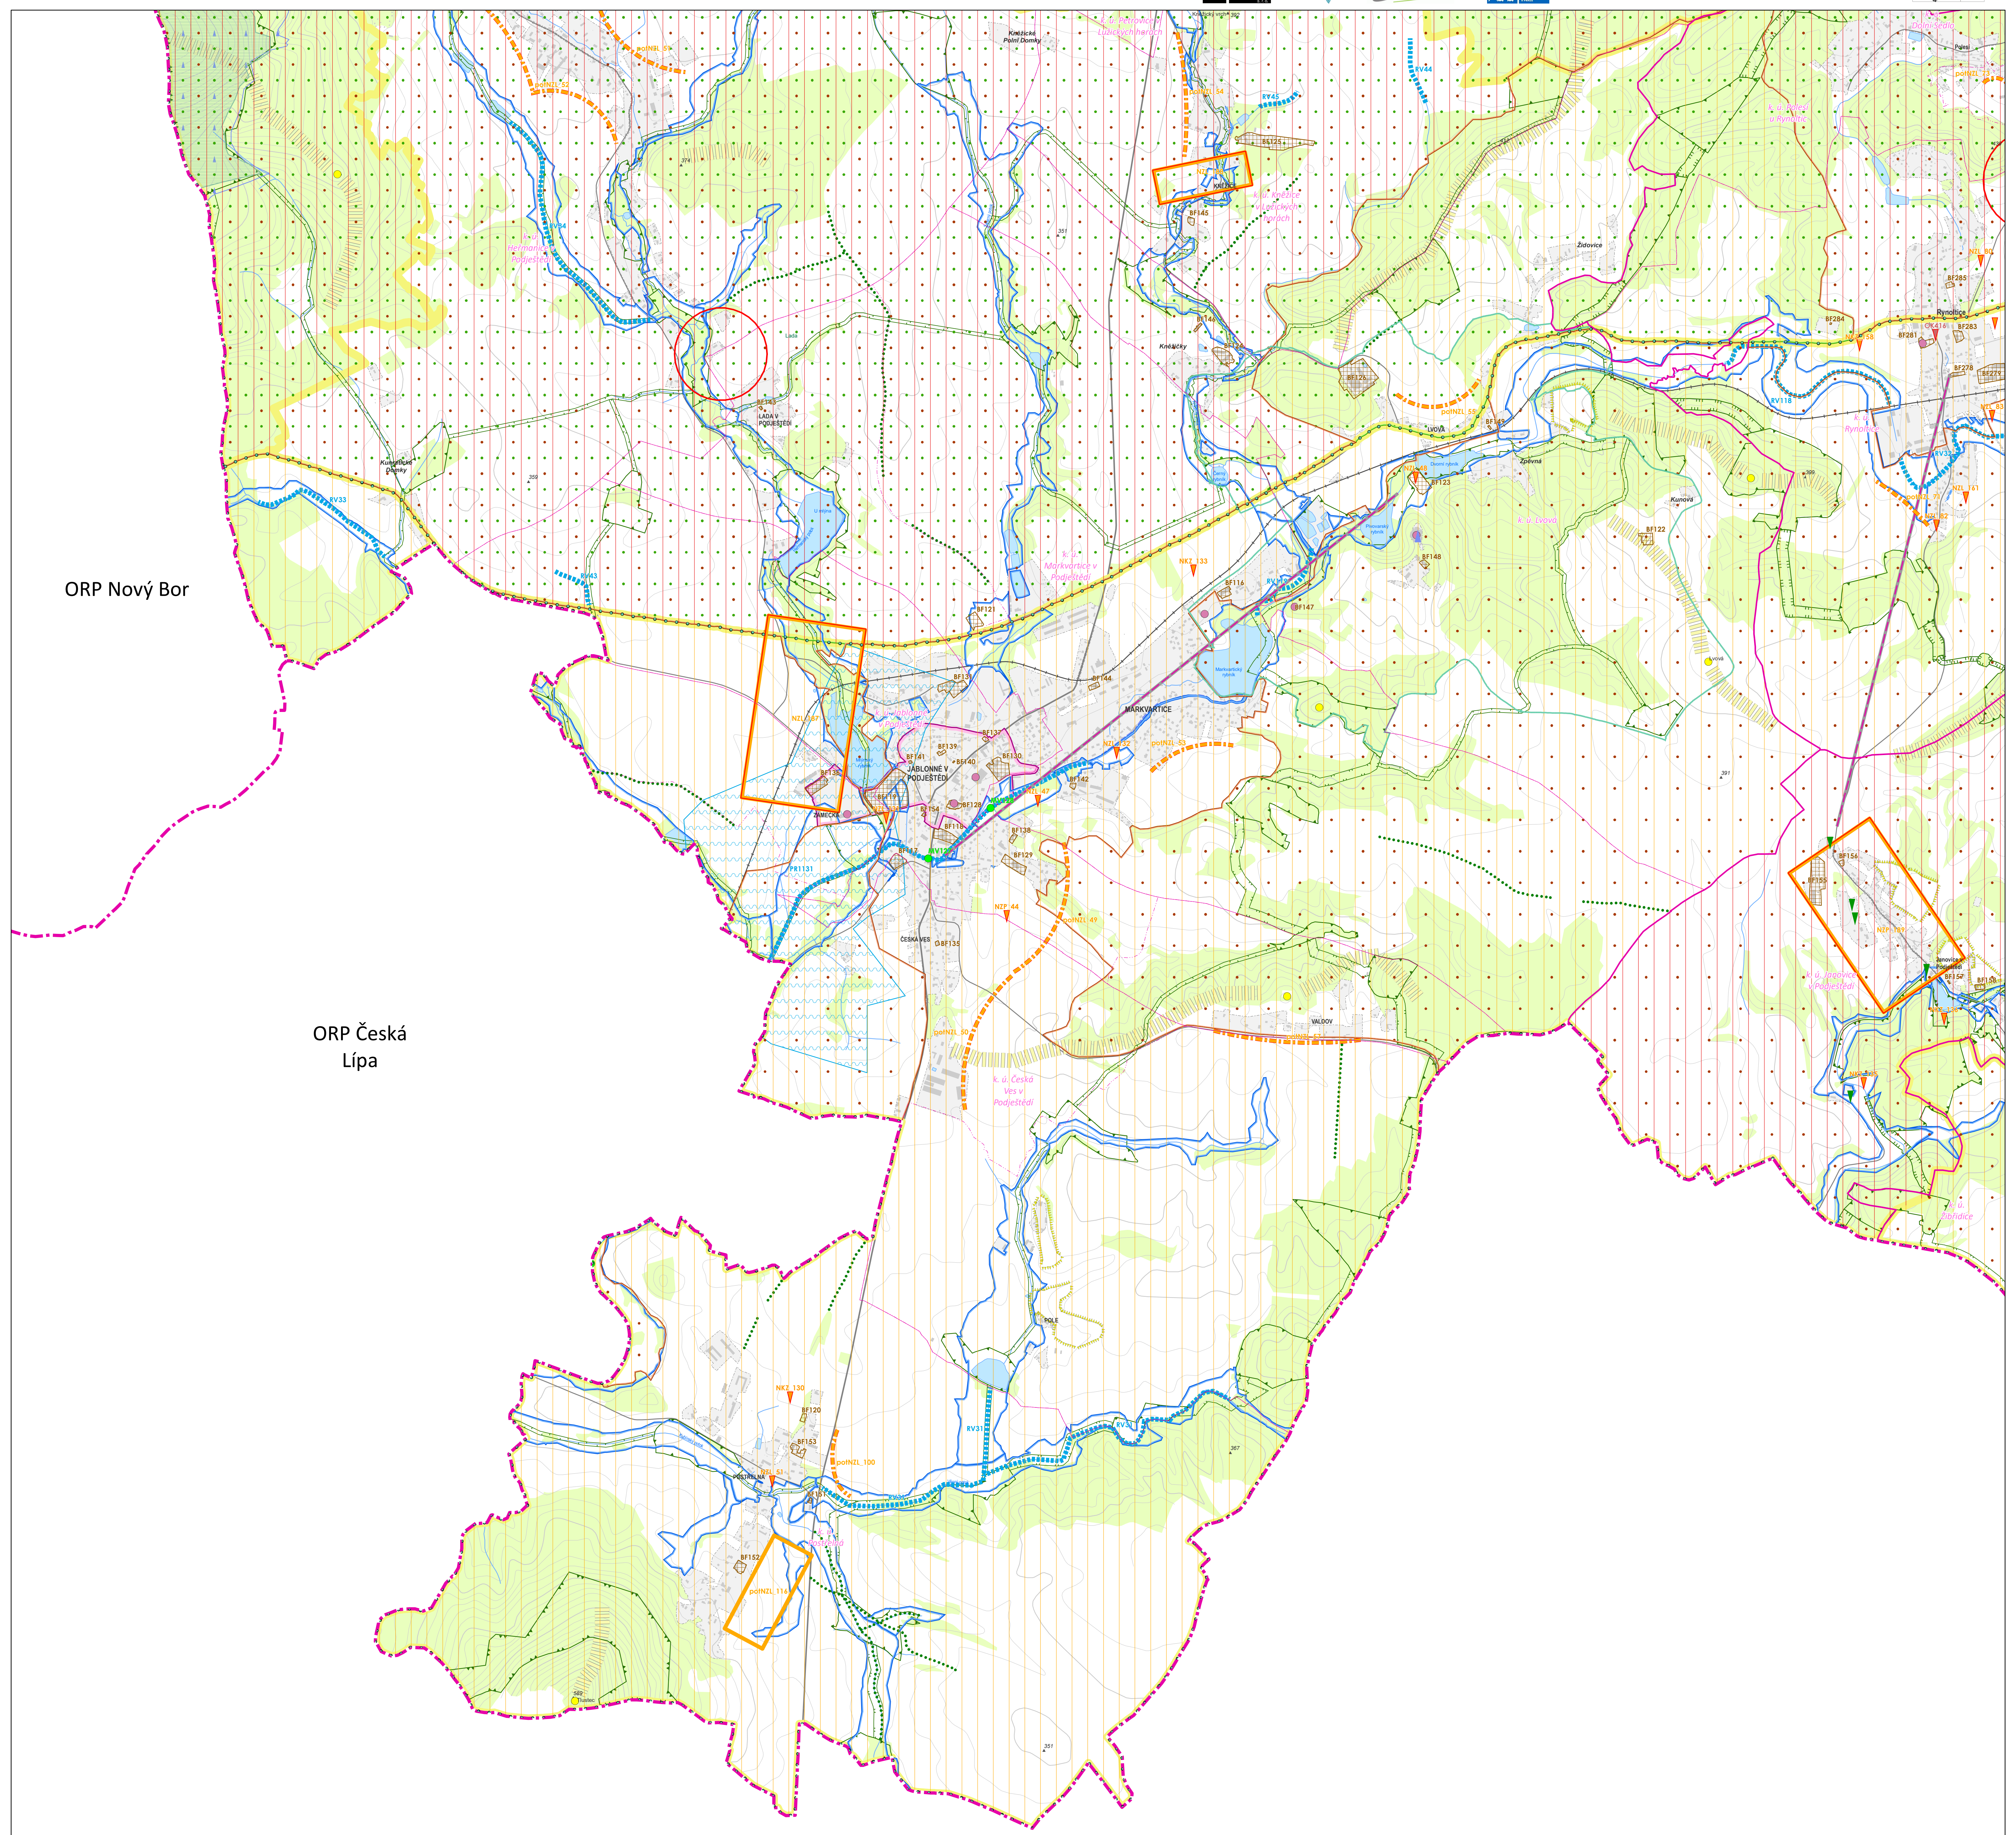

ÚZEMNÍ STUDIE KRAJINY ORP LIBEREC

1. HLAVNÍ VÝKRES

MAPOVÝ LIST: B1

ORP Nový Bor

ORP Česká
Lípa