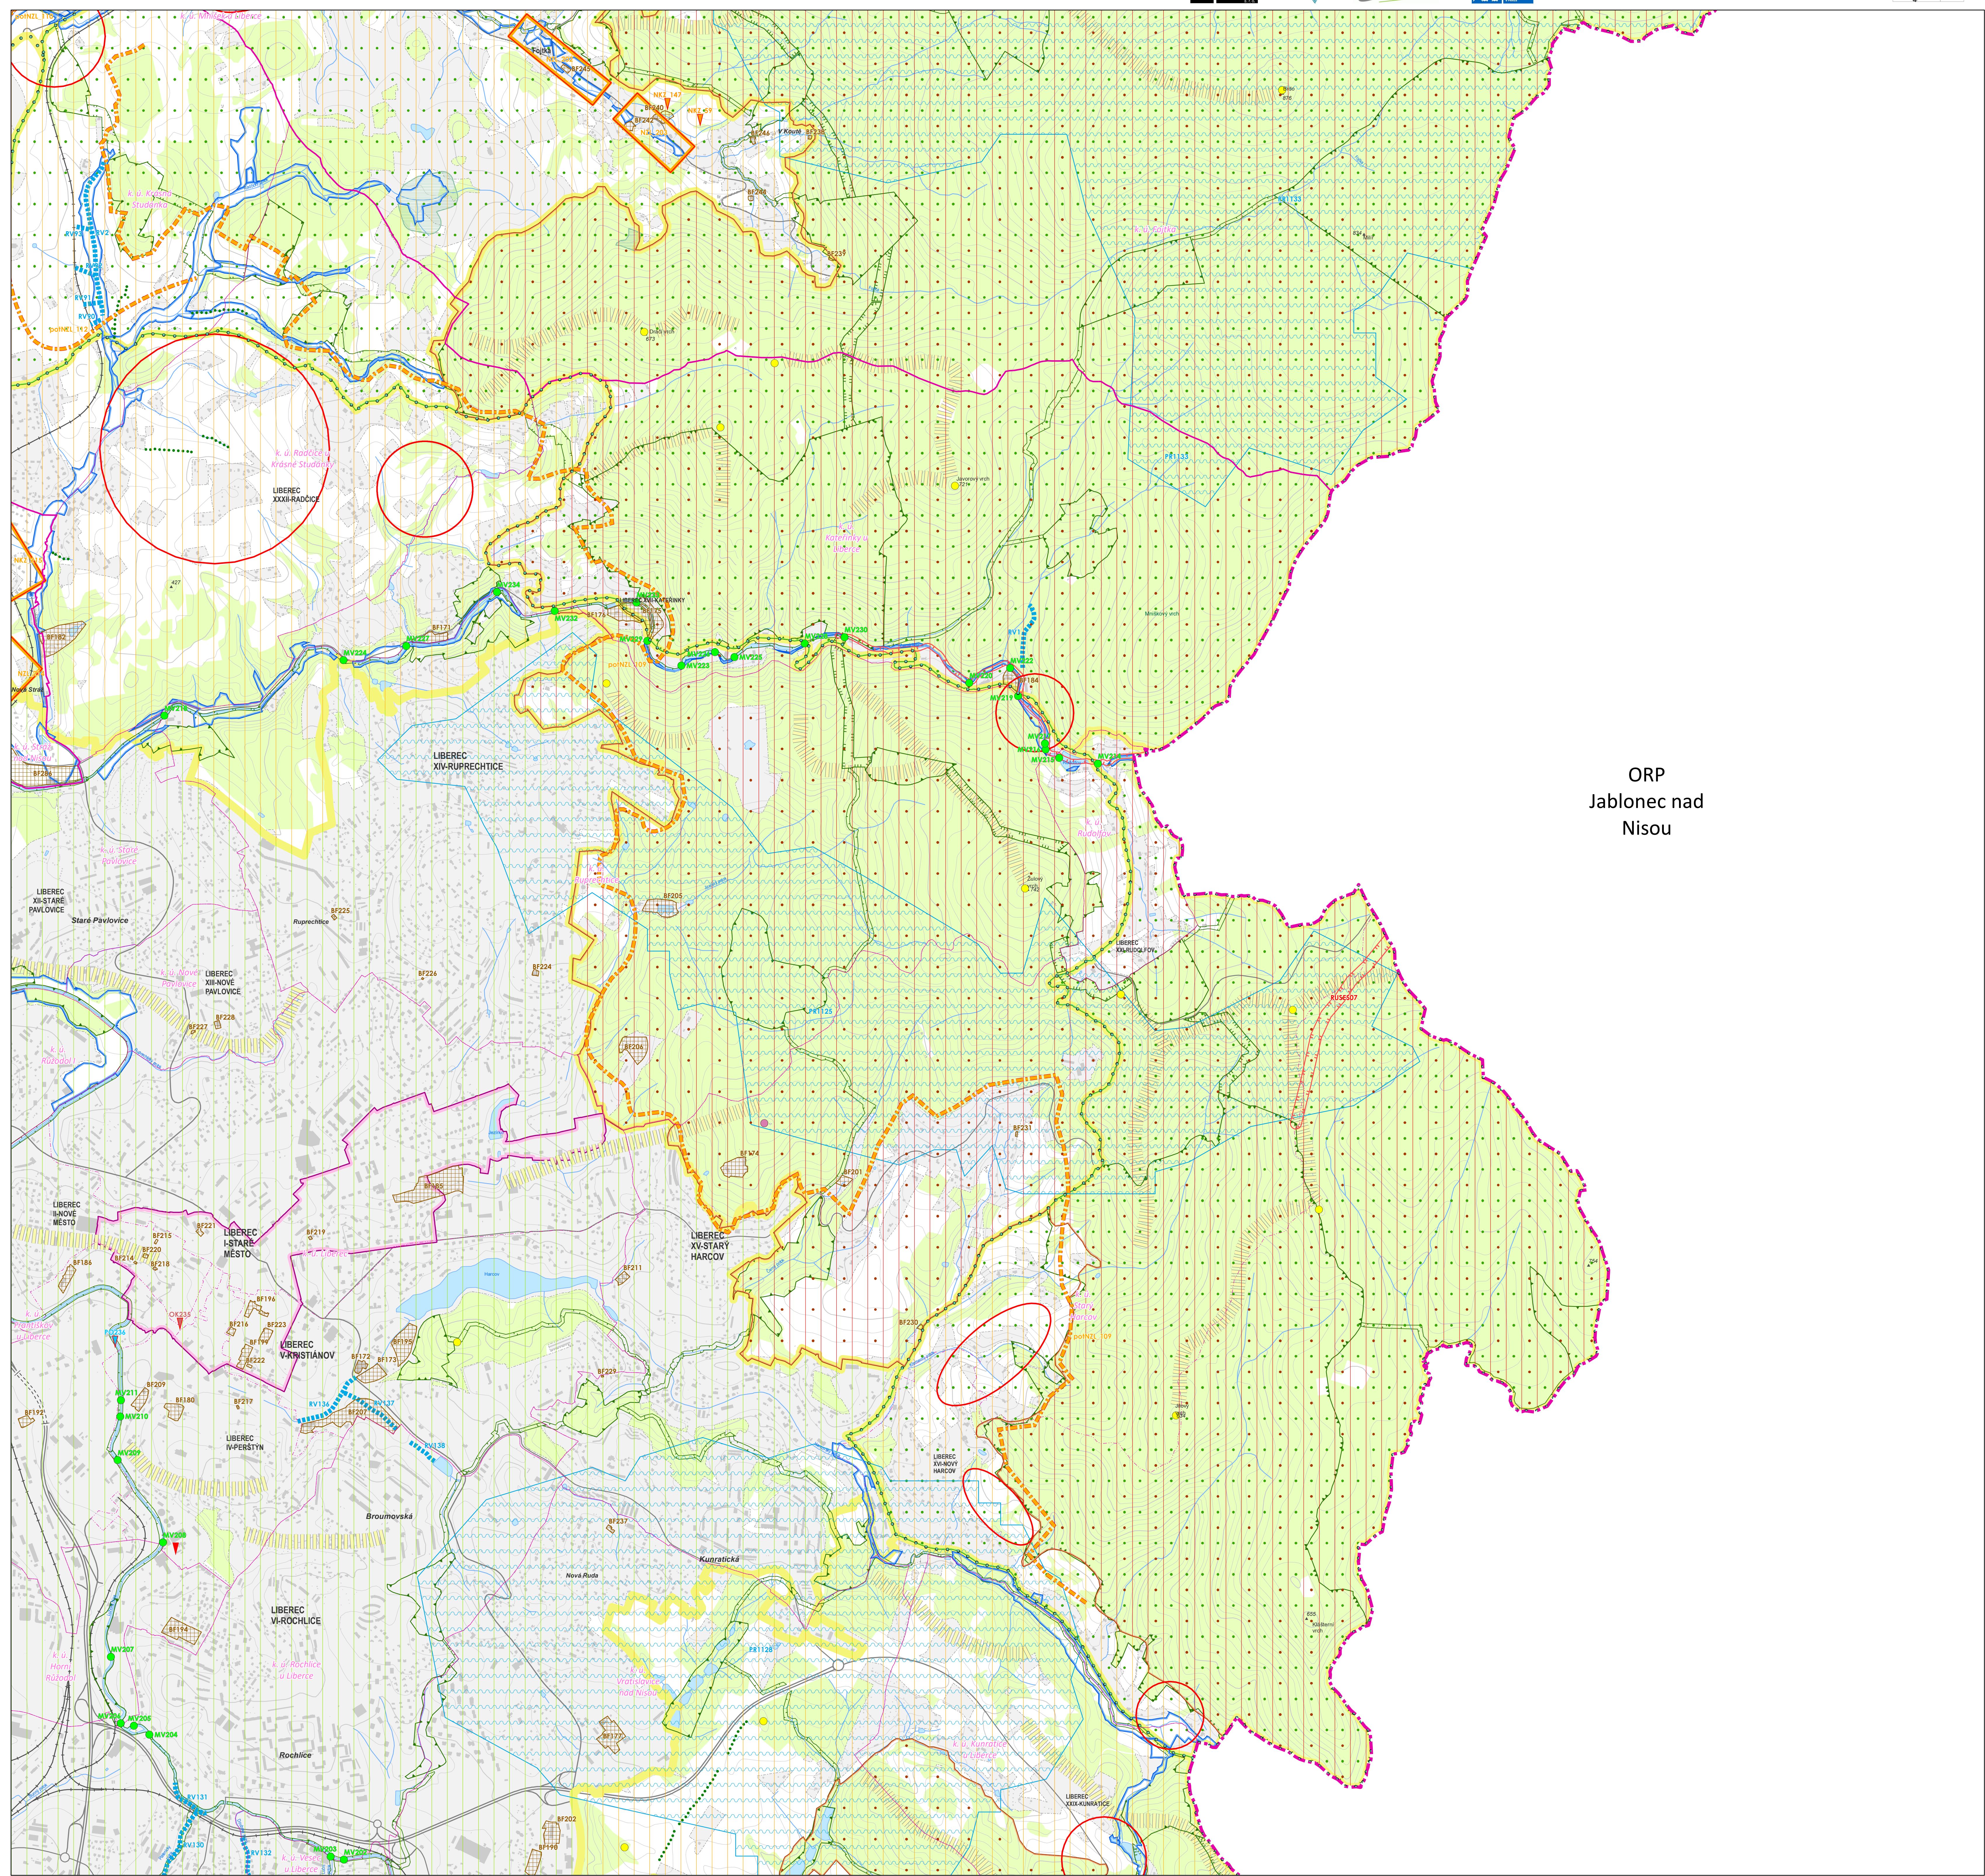

ÚZEMNÍ STUDIE KRAJINY ORP LIBEREC

1. HLAVNÍ VÝKRES

MAPOVÝ LIST: B4

EVROPSKÁ UNIE
Evropský fond pro regionální rozvoj
Integrovaný regionální operační program

MINISTERSTVO
PRO MÍSTNÍ
ROZVOJ ČR

1:10 000

ORP
Jablonec nad
Nisou