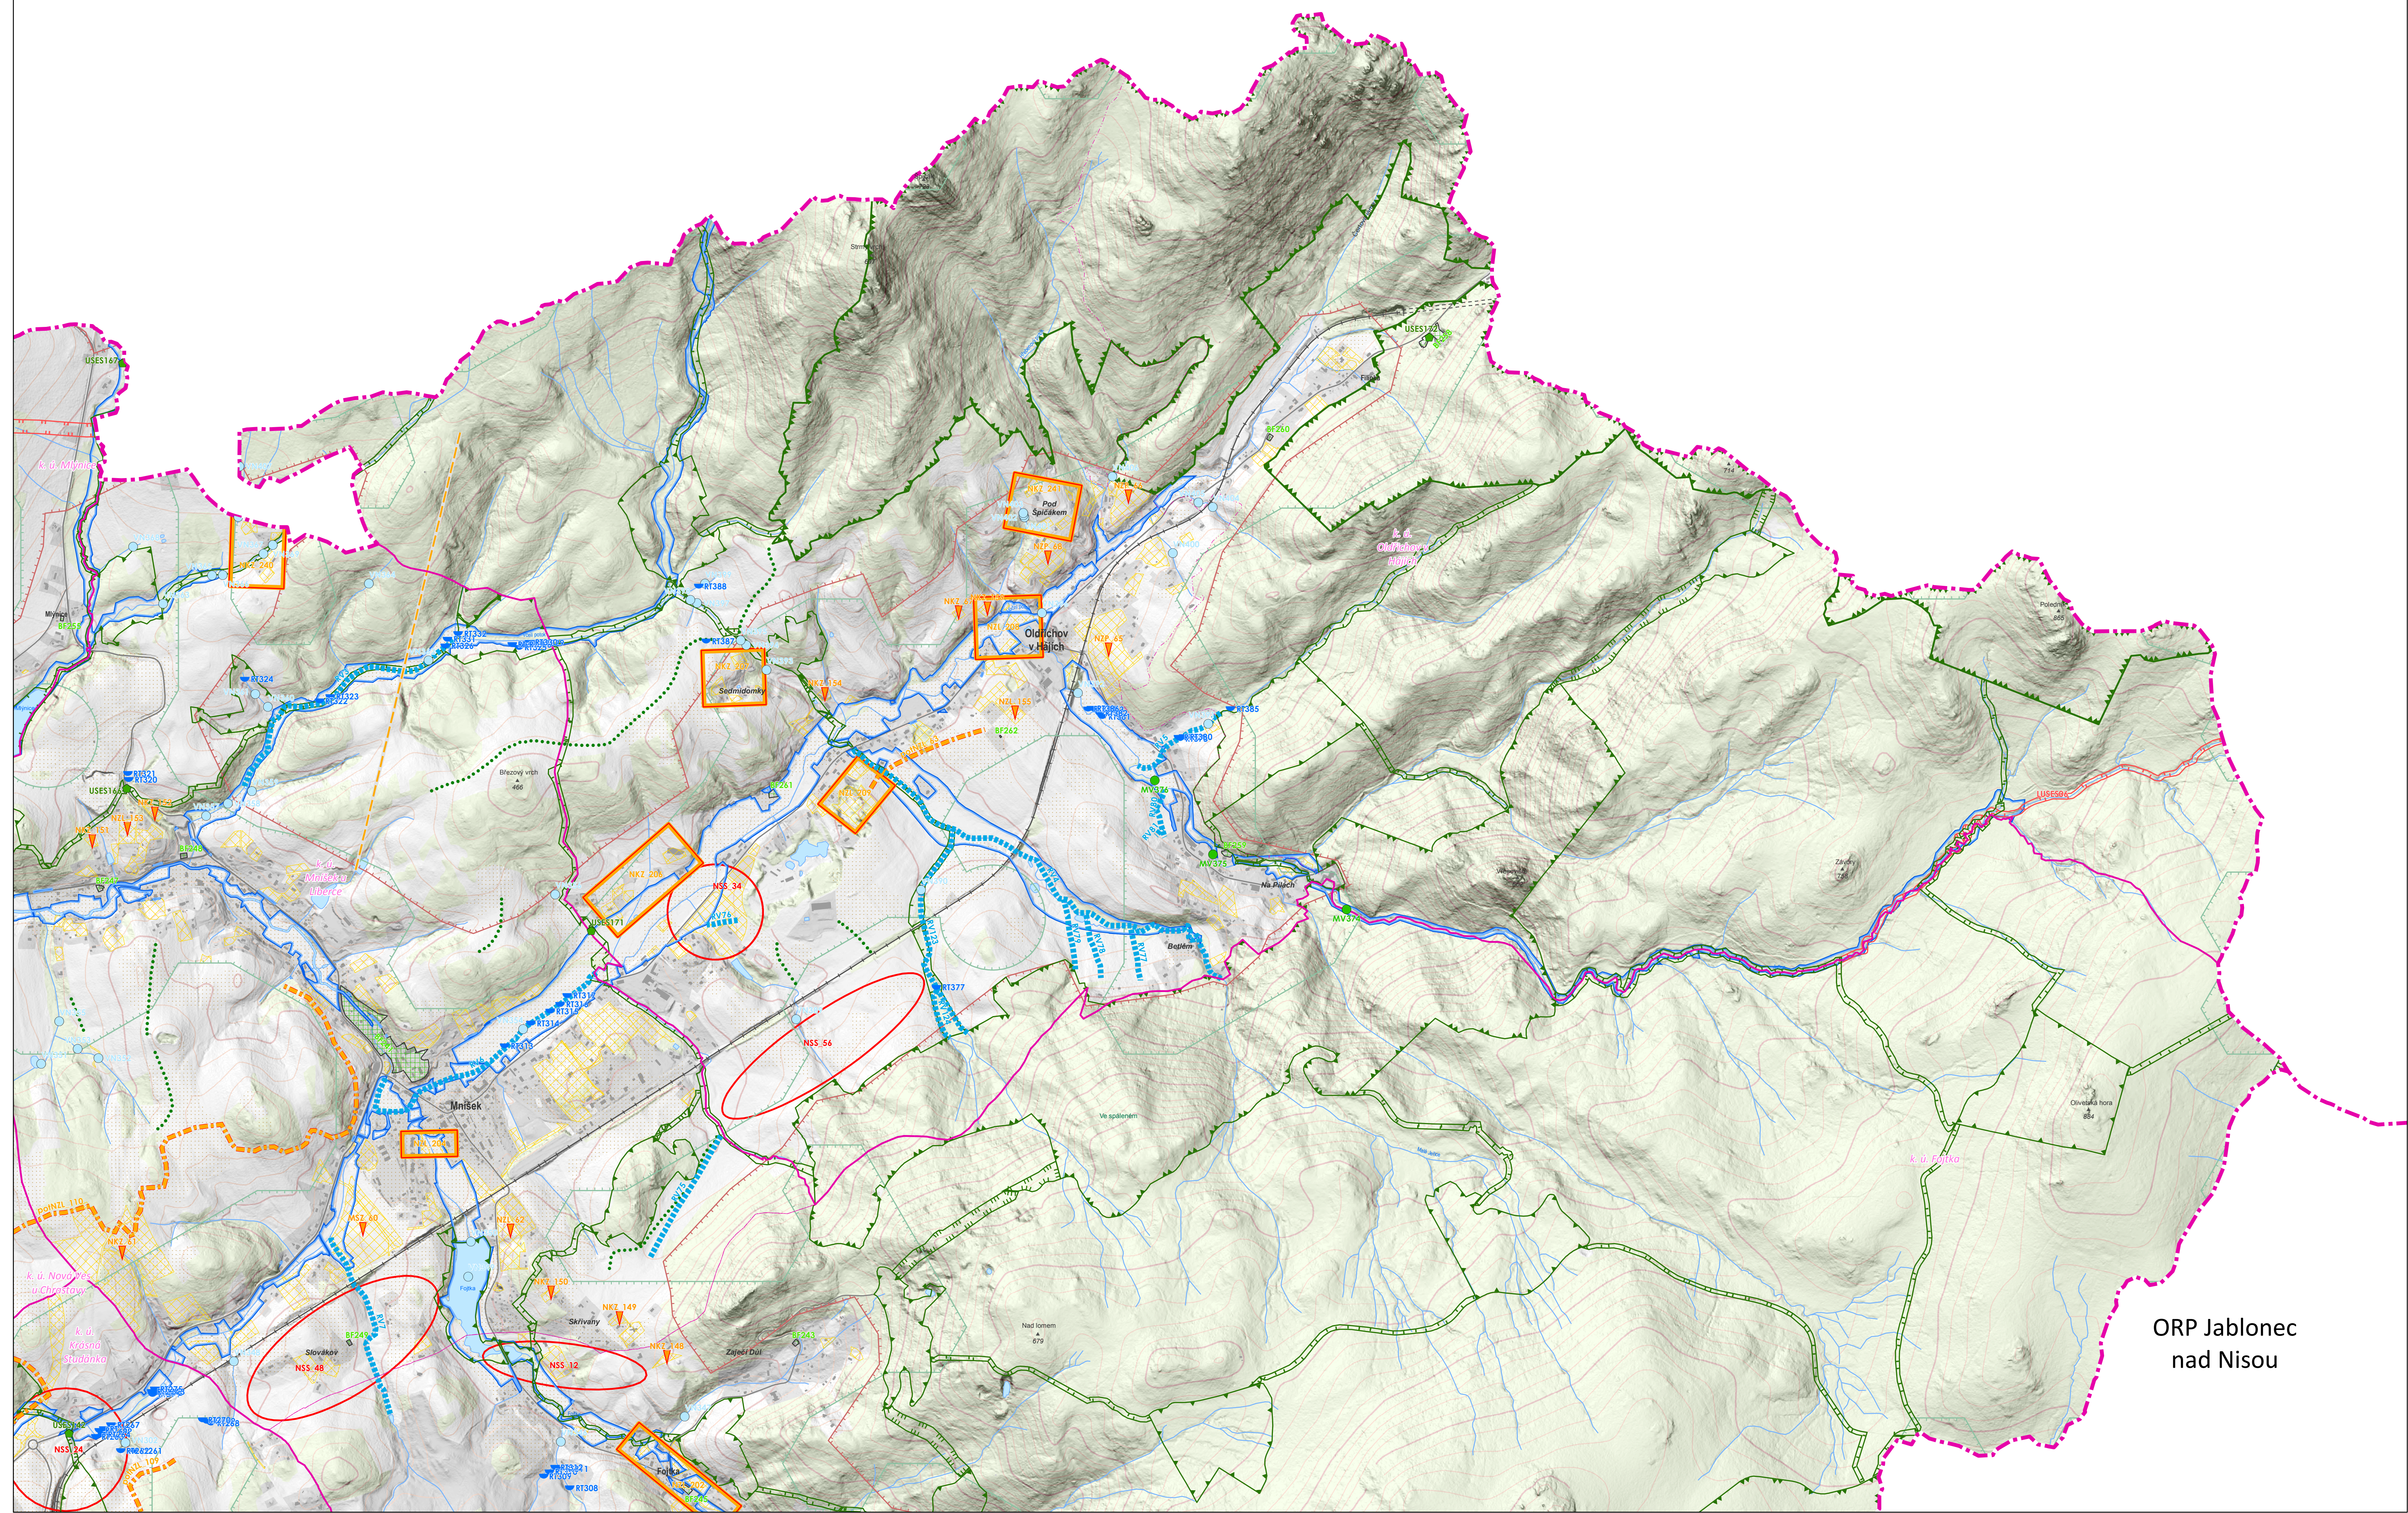

ÚZEMNÍ STUDIE KRAJINY ORP LIBEREC

MAPOVÝ LIST: A4

2. VÝKRES VYMEZENÍ NAVRŽENÝCH ZMĚN VE VYUŽÍVÁNÍ PLOCH

EVROPSKÁ UNIE
Evropský fond pro regionální rozvoj
Integrovaný regionální operační program

MINISTERSTVO
PRO MÍSTNÍ
ROZVOJ ČR

Liberec | T-plan | VRV | ČVUT

1:10 000

0 0,5 1 km

ORP Frýdlant

ORP Jablonec nad Nisou