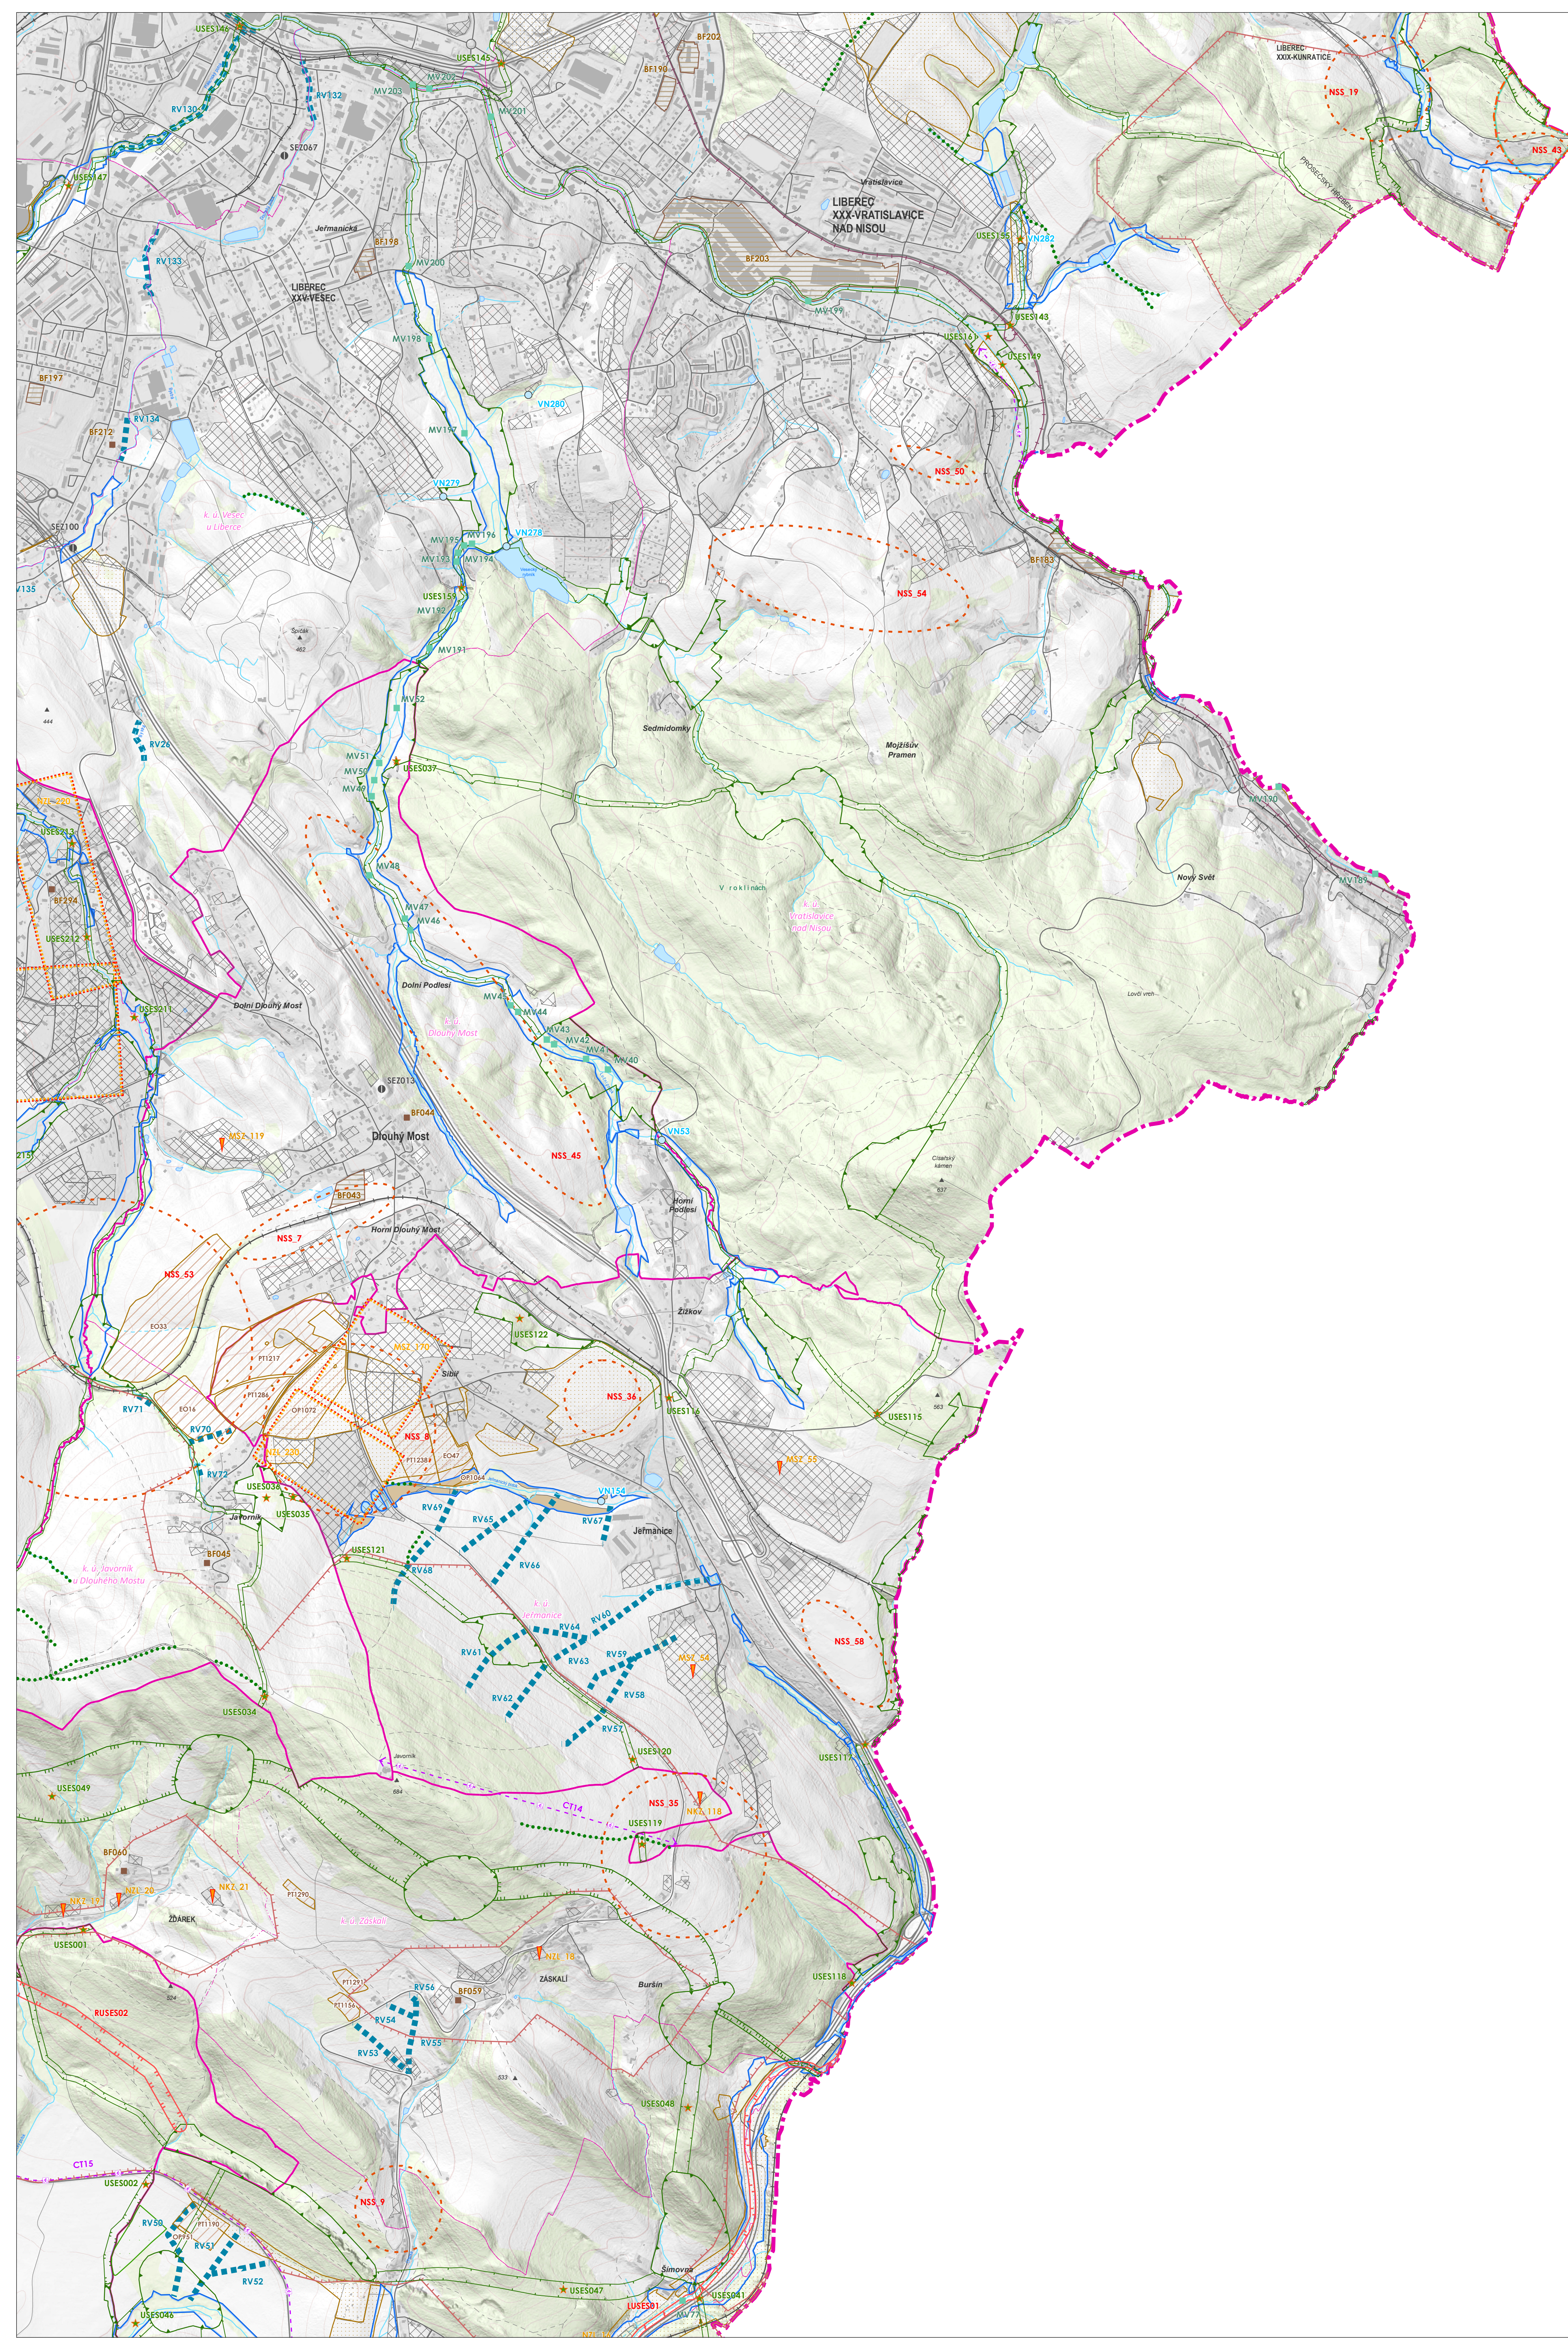

ÚZEMNÍ STUDIE KRAJINY ORP LIBEREC

MAPOVÝ LIST: C4

2. VÝKRES VYMEZENÍ NAVRŽENÝCH ZMĚN VE VYUŽÍVÁNÍ PLOCH

MINISTERSTVO
PRO MÍSTNÍ
ROZVOJ ČR

ORP Jablonec
nad Nisou