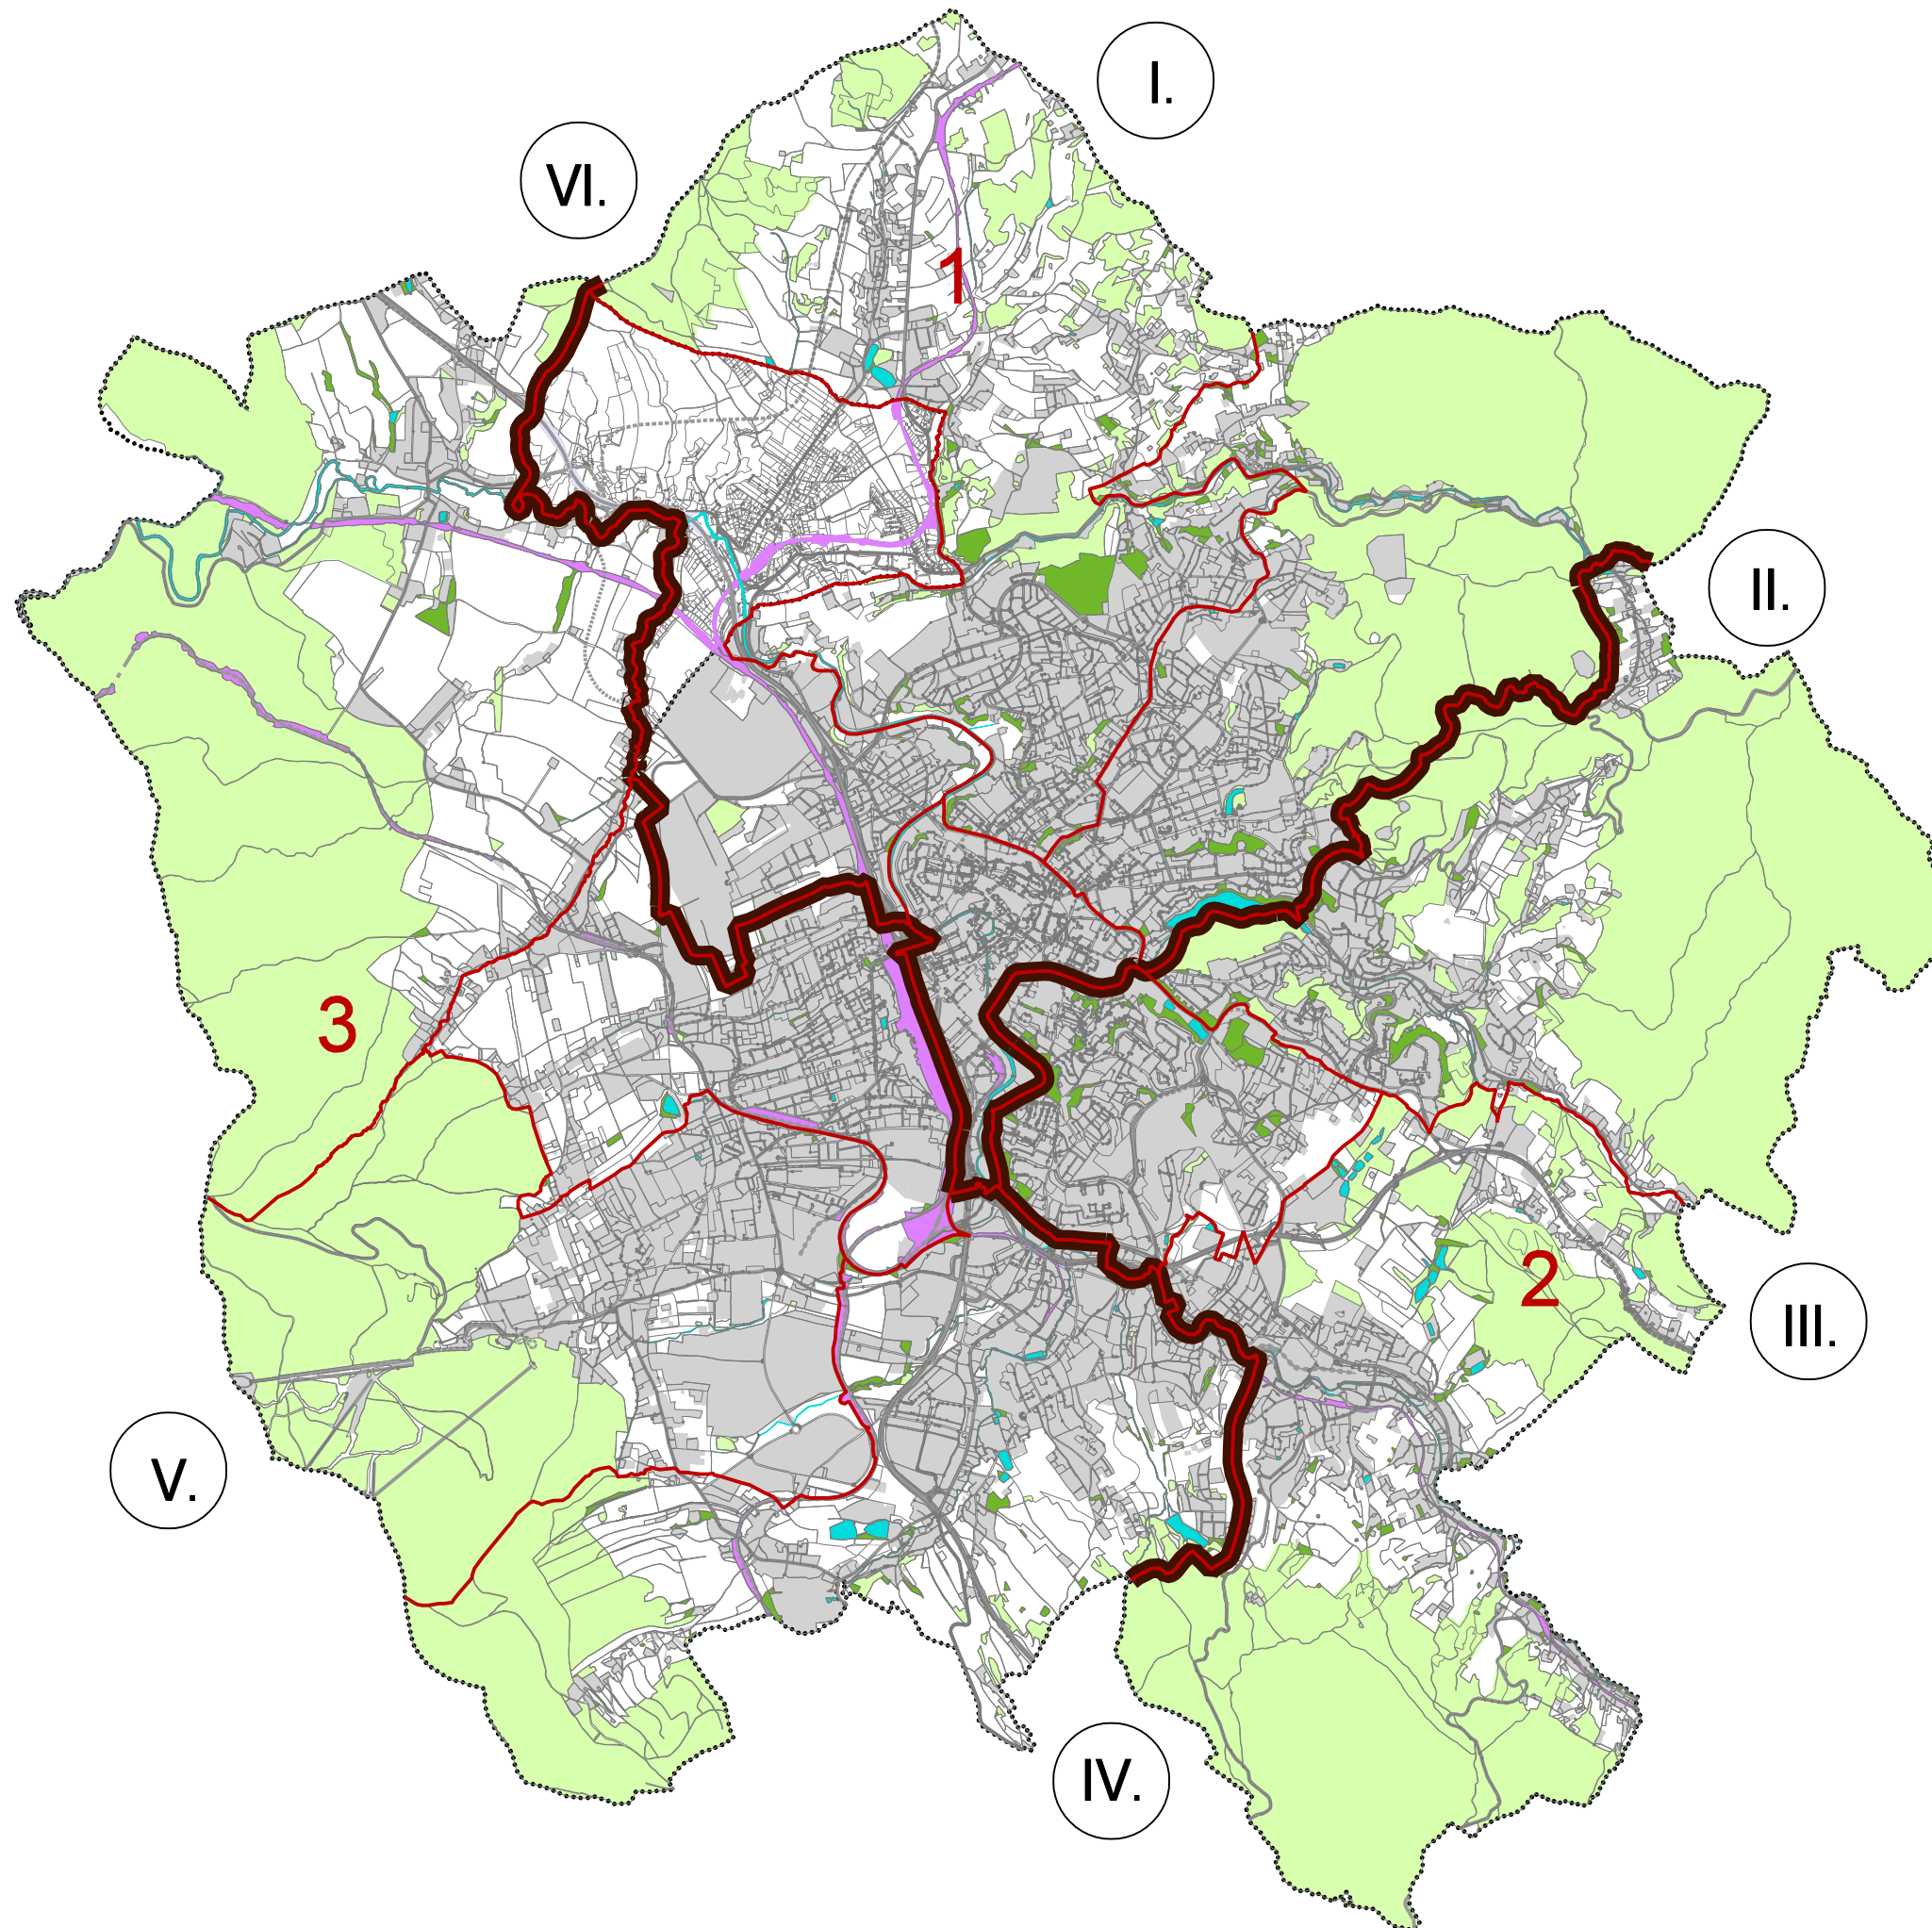

LIBEREC

ČLENĚNÍ NA DOPRAVNÍ JEDNOTKY

- HRANICE DOPRAVNÍCH SEKTORŮ
- HRANICE DOPRAVNÍCH OBLASTÍ

I.-VI. JEDNOTKY

- I. FRÝDLANTSKÝ
- II. JIZERSKÝ
- III. JABLONECKÝ
- IV. TURNOVSKÝ
- V. JEŠTĚDSKÝ
- VI. CHRASTAVSKÝ

1. SEVERNÍ SEKTOR

- 1 - CENTRUM
- 2 - PAVLOVICE, RUPRECHTICE
- 3 - HORSKÁ
- 11 - RŮŽODOL, STRÁŽ N. NISOU

2. VÝCHODNÍ SEKTOR

- 4 - HARCOV
- 5 - ROCHLICE
- 6 - VRATISLAVICE NAD NISOU

3. JIŽNÍ SEKTOR

- 7 - DOUBÍ, VESEC
- 8 - DOLNÍ A HORNÍ HANYČOV
- 9 - FRANTIŠKOV, OSTAŠOV, JANŮV DŮL
- 10 - MACHNIN