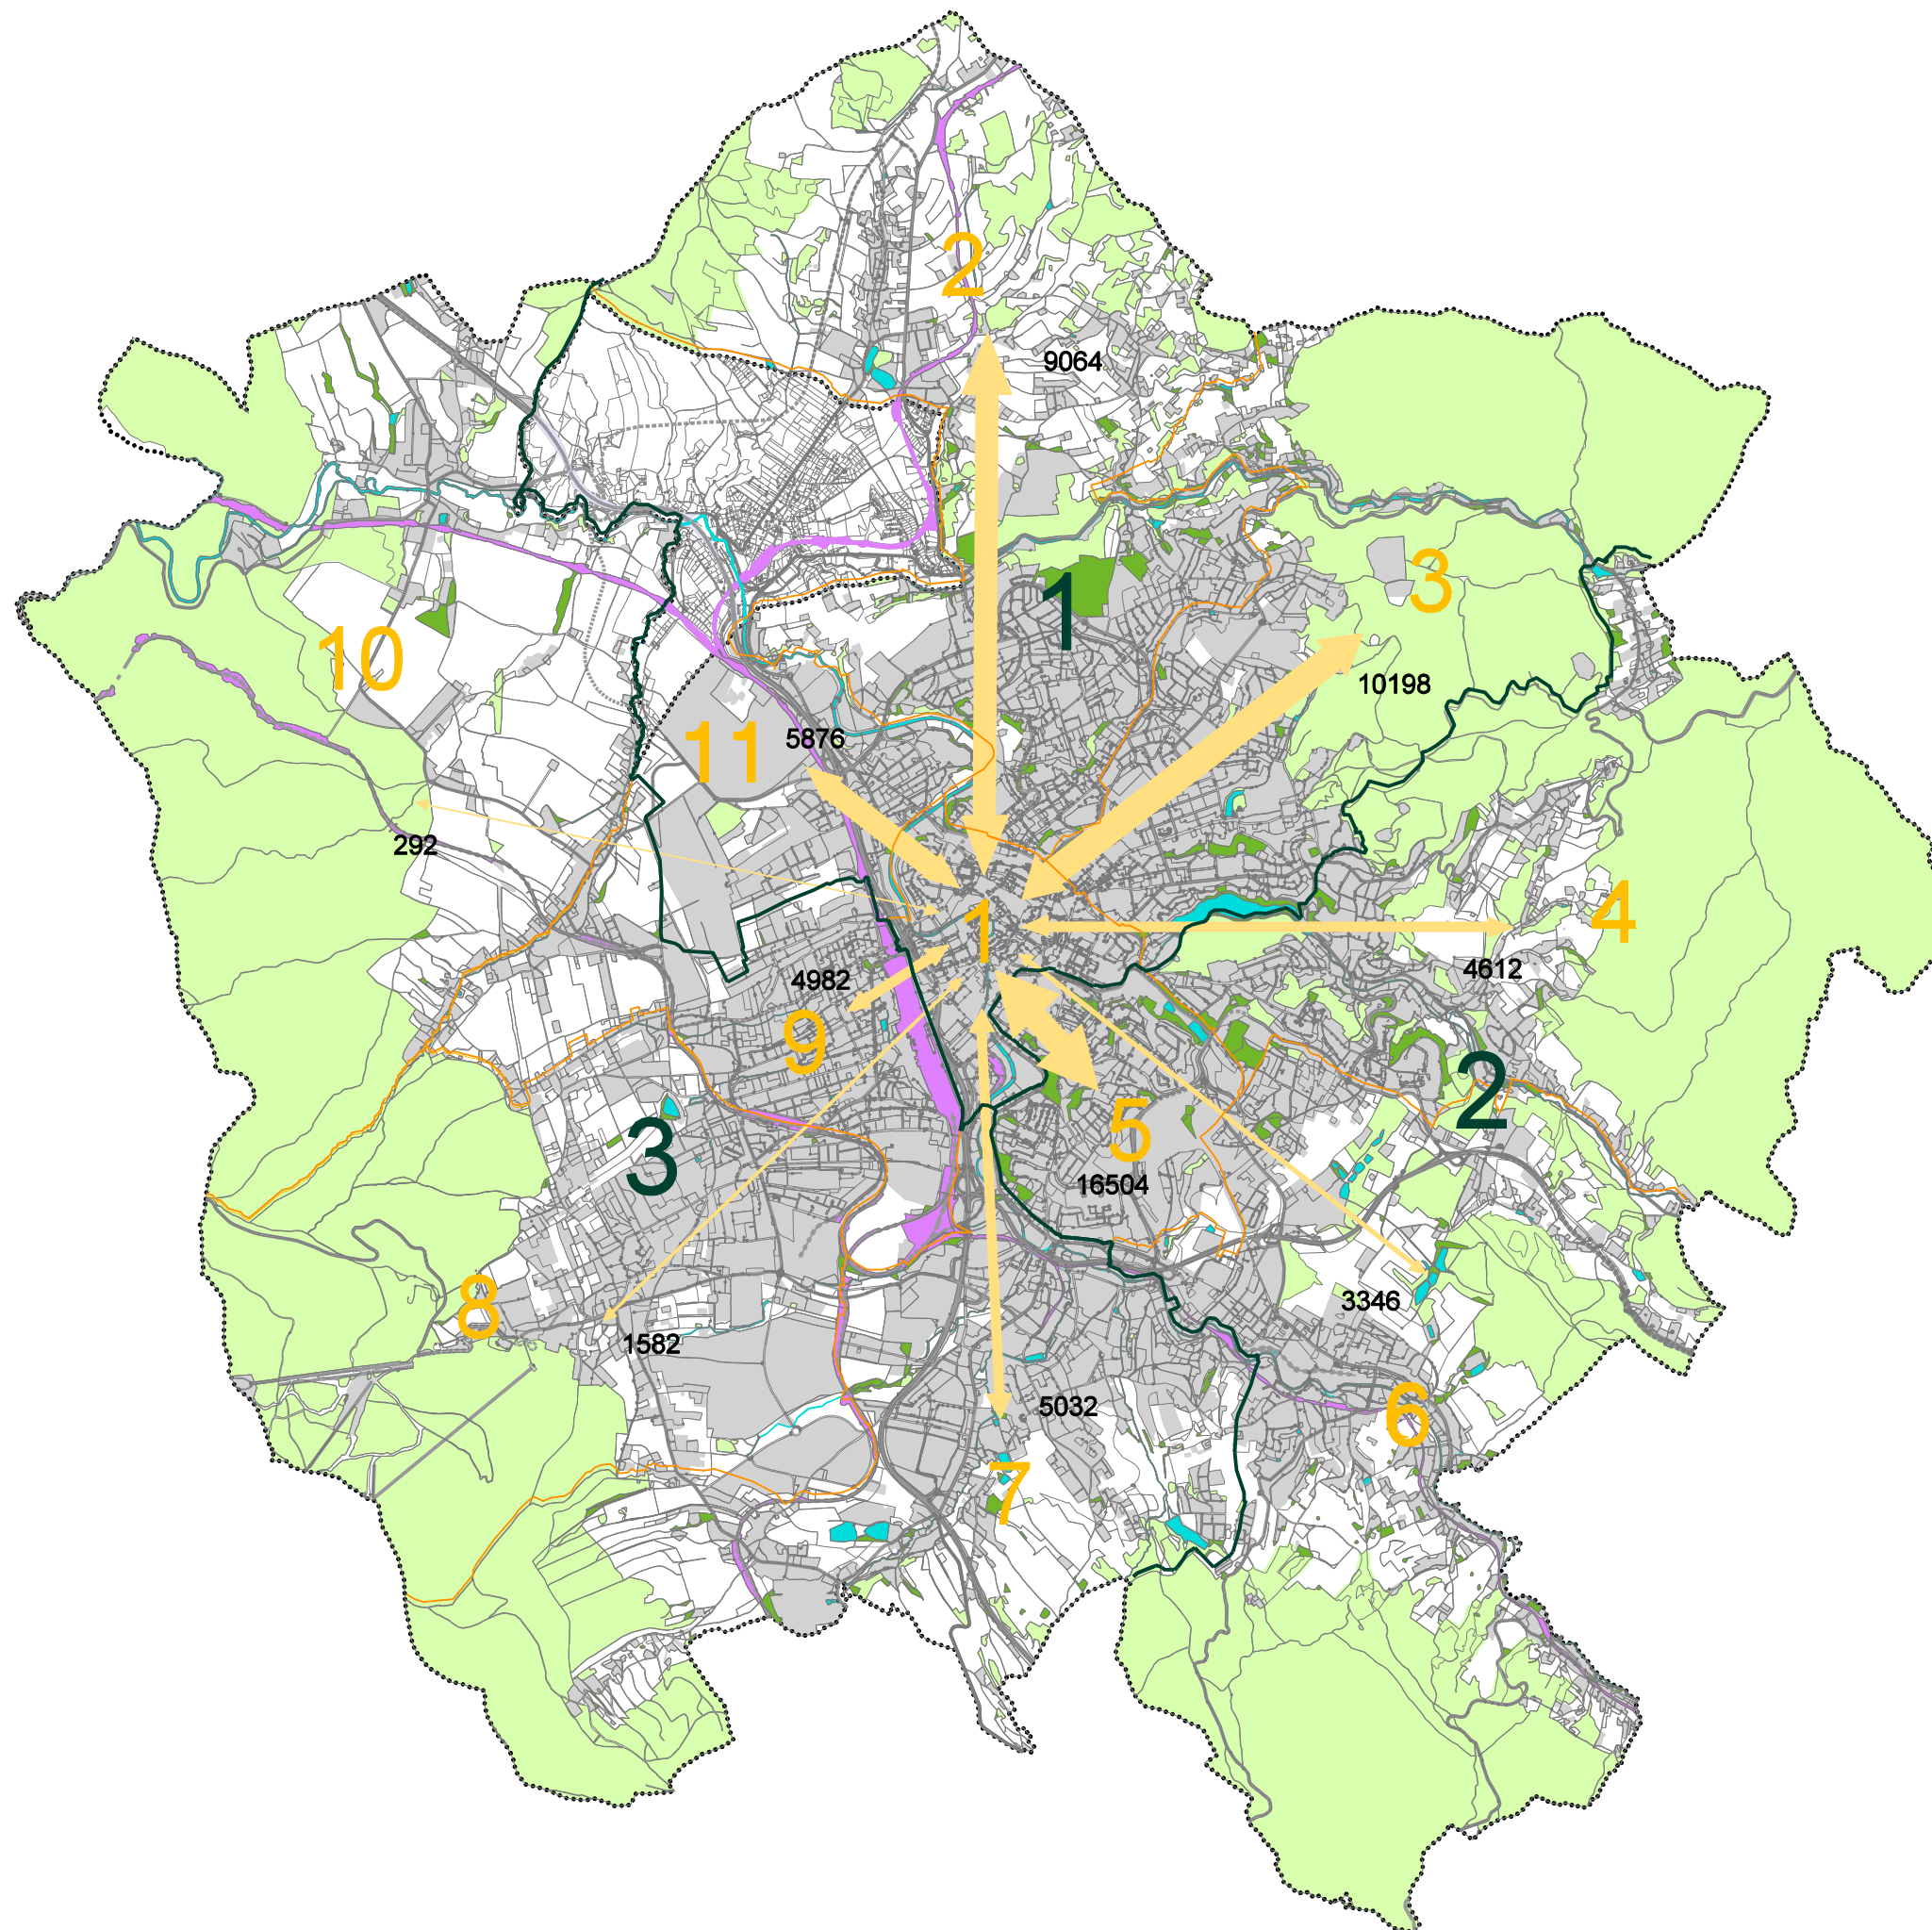

LIBEREC

Dopravní vztahy 2015

- vnitřní radiální oblastní
- celkový počet vozidel za 24 hodin obousměrně

- dopravní sektor
- dopravní oblast