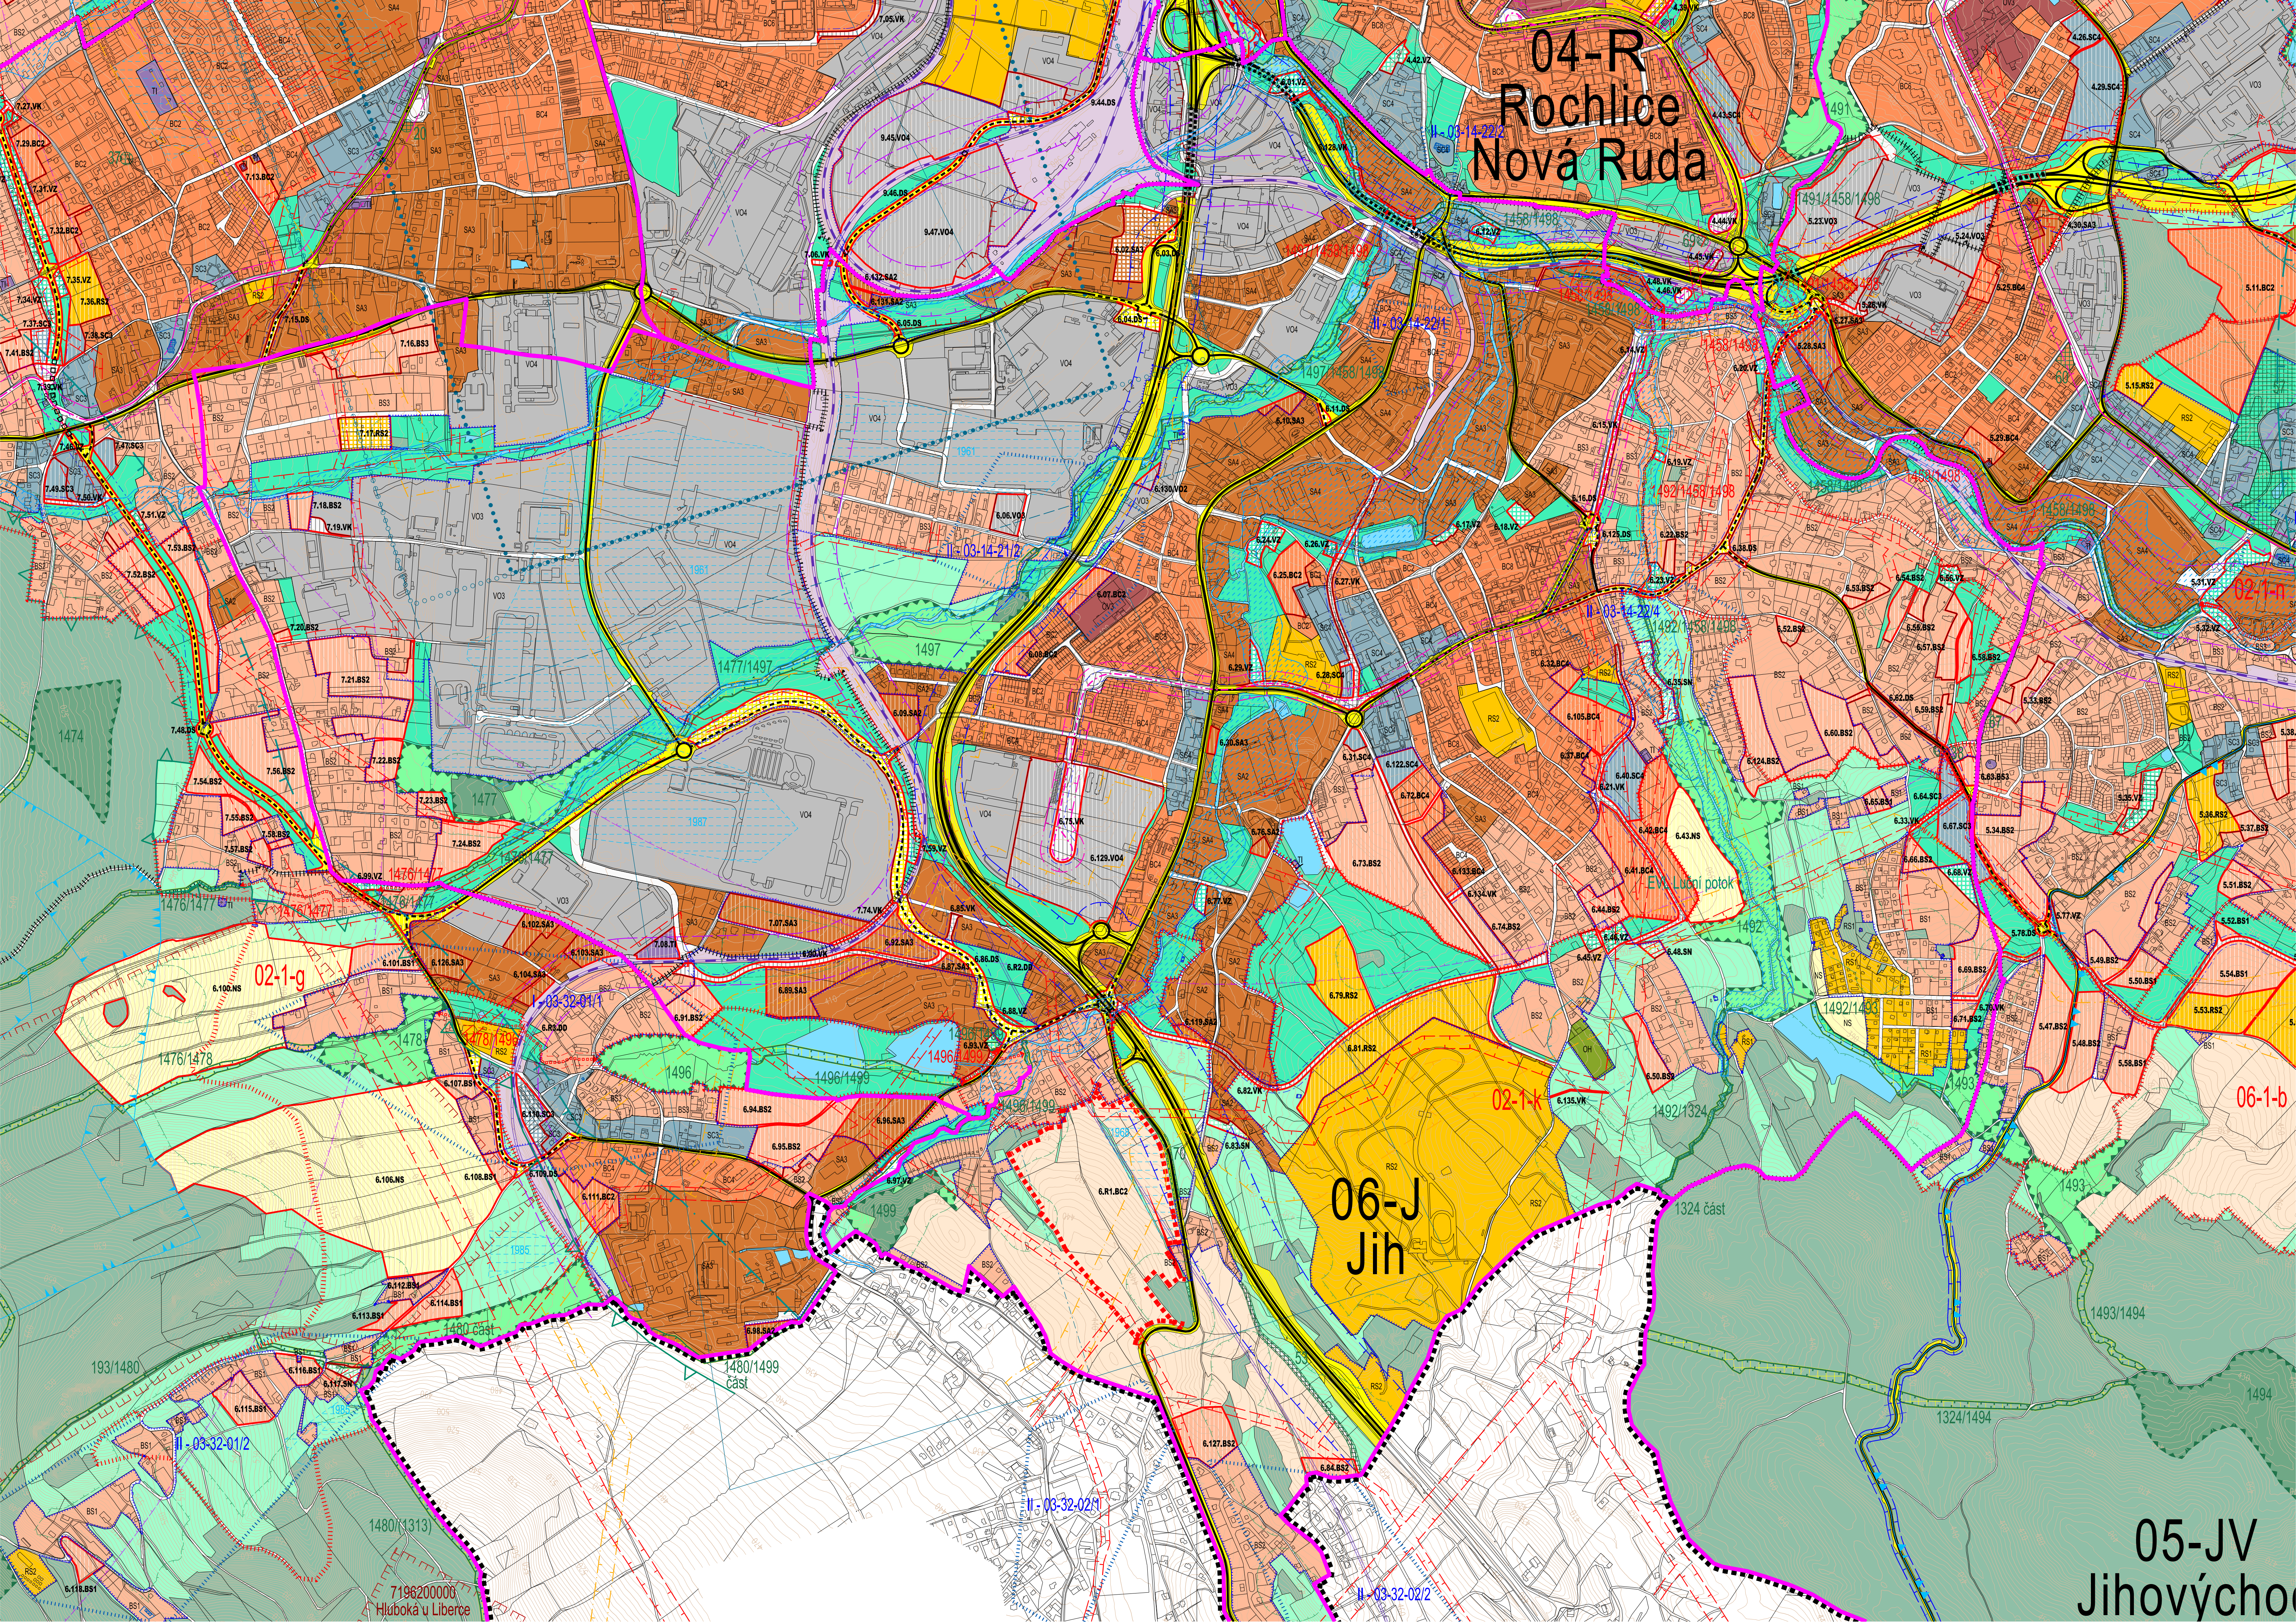

04-R Rochlice Nová Ruda

06-J Jih

05-JV Jihovýchod

7196200006
Hluboká u Liberce