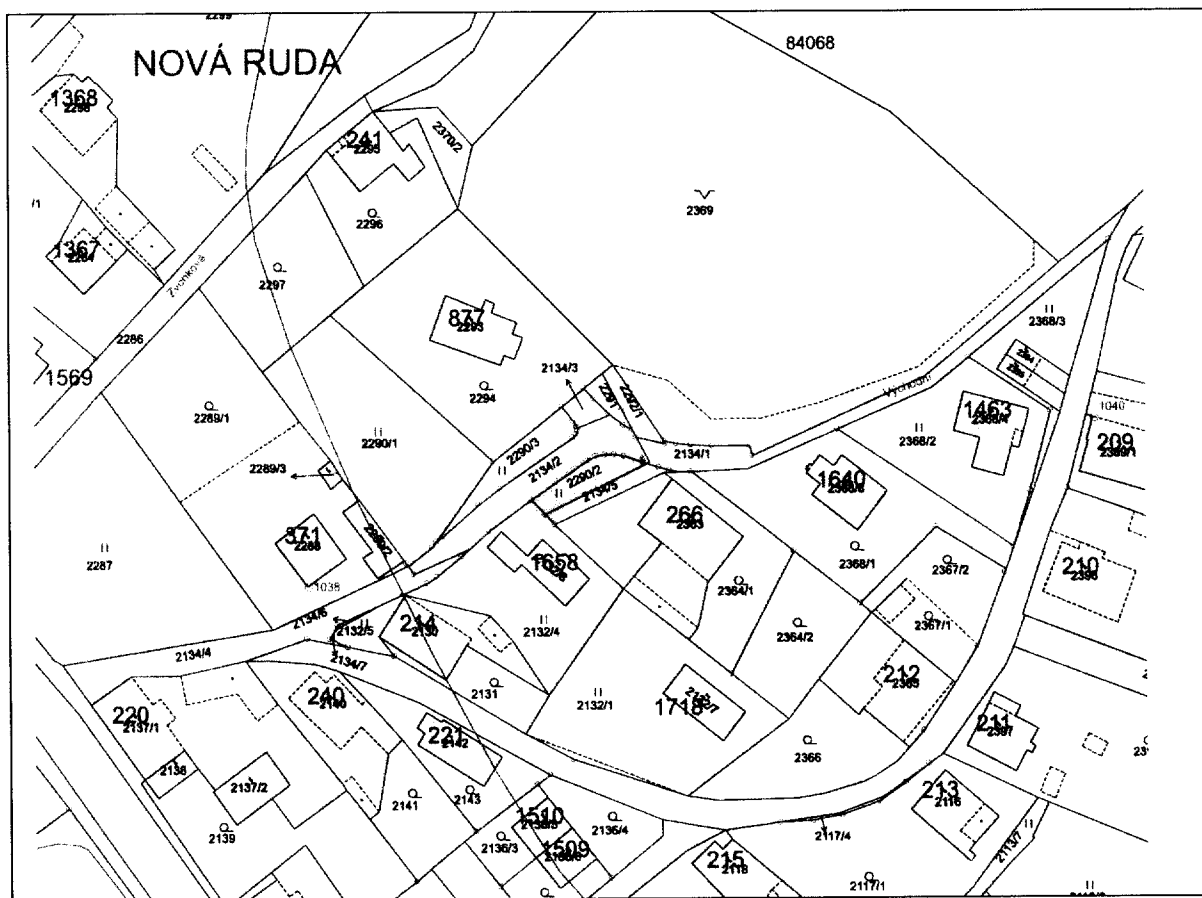

STATUTÁRNÍ MĚSTO LIBEREC MĚSTSKÝ OBVOD LIBEREC - VRATISLAVICE NAD NISOU

zveřejňuje podle zákona č. 128/2000 Sb., o obcích záměr na:

PRONÁJMY POZEMKŮ K.Ú. VRATISLAVICE NAD NISOU

2. p.p.č. 2290/2

účel : pronájem
oblast : ul. Východní