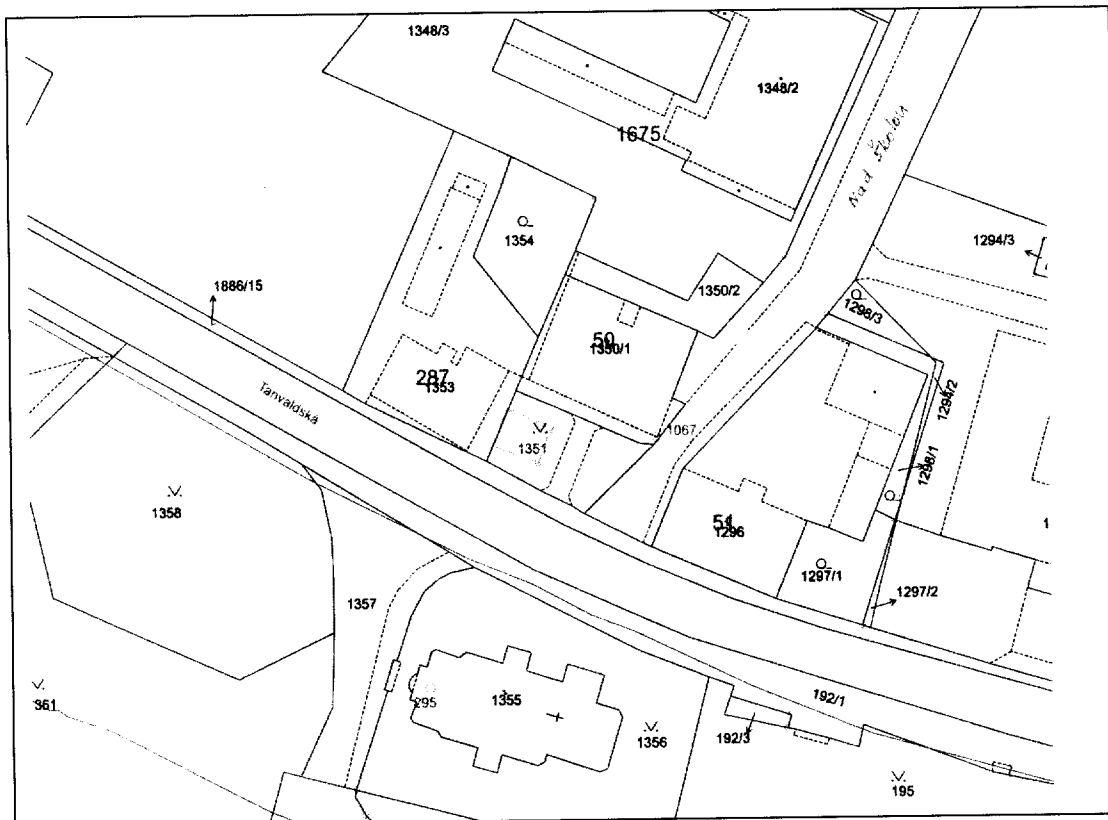

STATUTÁRNÍ MĚSTO LIBEREC
MĚSTSKÝ OBVOD LIBEREC - VRATISLAVICE NAD NISOU

zveřejňuje podle zákona č. 128/2000 Sb., o obcích záměr na:

PRONÁJEM POZEMKU
K.Ú. VRATISLAVICE NAD NISOU

statutární město Liberec
Doručeno: 08.04.2015
CJ MML 067965/15
listy: 1 přílohy: 0

1. p.p.č. 1351

účel : pronájem části
oblast : ul. Tanvaldská

mmlbes59694e48

MĚSTSKÝ OBVOD LIBEREC VRATISLAVICE NAD NISOU Kancelář tajemníka - podatelna	
Doslo:	- 8 -04- 2015
Č. j.	

Lukáš P o h a n k a
starosta Městského obvodu Liberec –
Vratislavice nad Nisou

Informace případným zájemcům podá technický odbor – správa majetku – Jitka Špidlenová,
tel. 482 428 823

Informační servis : - 9 -04- 2015

Informační servis : 2 4 -04- 2015